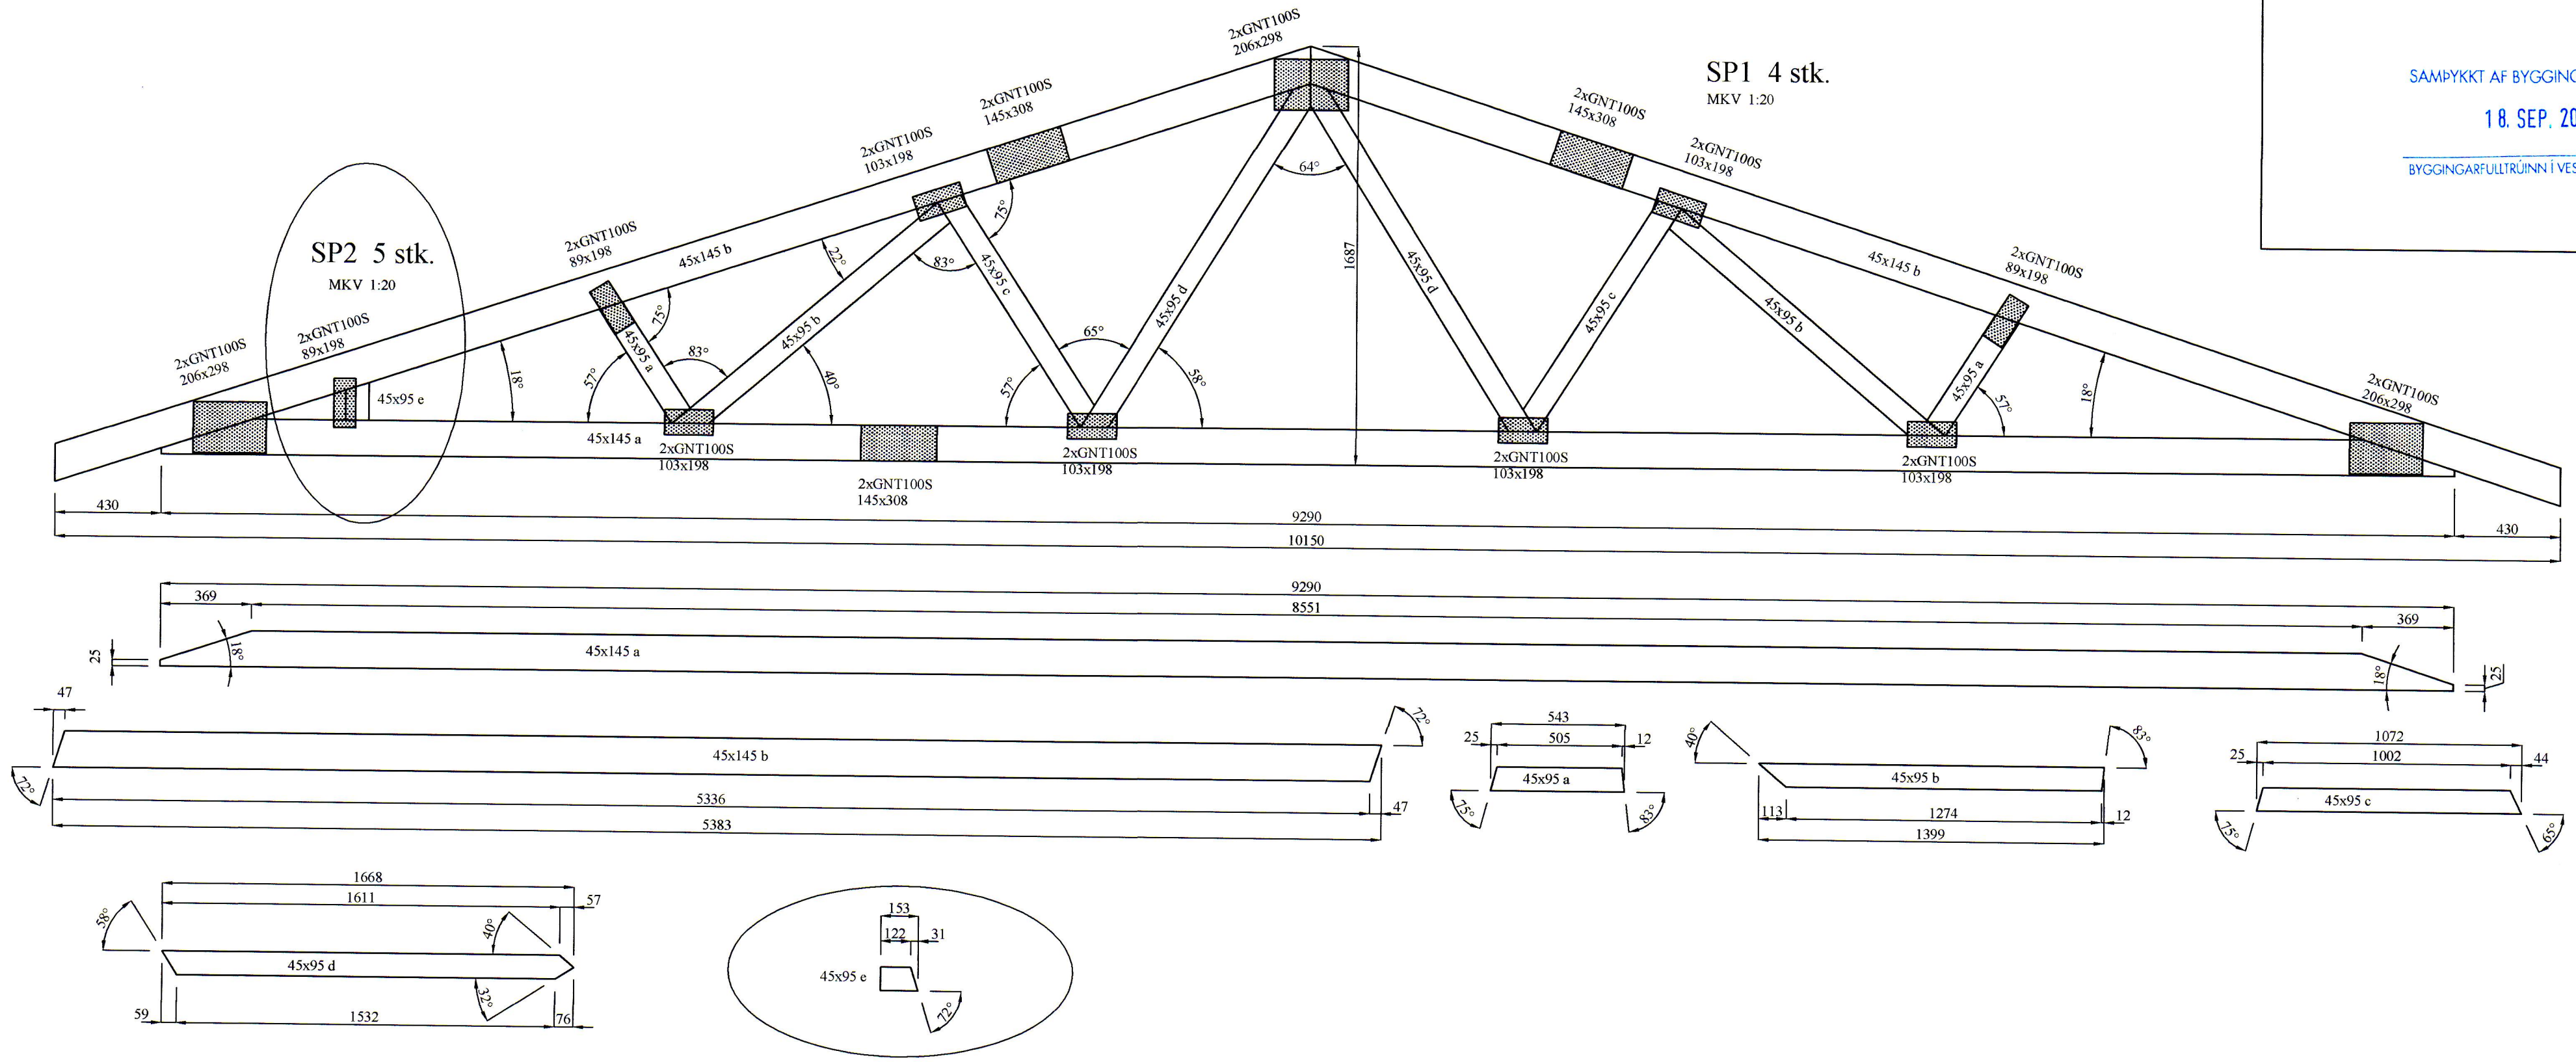

SAMÞYKKT AF BYGGINGARFULLTRÚA
 18. SEP. 2018
 BYGGINGARFULLTRÚNNI Í VESTMANNAEYJUM

Hliðarmynd sperra
 MKV. 1:20

BR	DAGS	BREYTING

HJARDARHOLI 11 800 SELFOSSI Sími: 783 4180 Netfang: kjartangardars@gmail.com	EYRAVEGI 65 800 SELFOSSI Sími: 578 3344 Netfang: sghus@sghus.is Veffang: www.sghus.is
Goðhraun 4, Vestmannaeyjar	
Burðarvirki: Hliðarmynd sperra	Kvarði 1:20 Kvarði 1:10
HANNAD: KG TEIKNAD: KG DAGSETNIG: 10.08.2018 VERKNÚMÉR: 2018-20	SKRÁARNAFN: SAMÞYKKT Goðhraun 4 Grunnur.dwg 130533-0649 TEIKNING NÚMÉR: 215