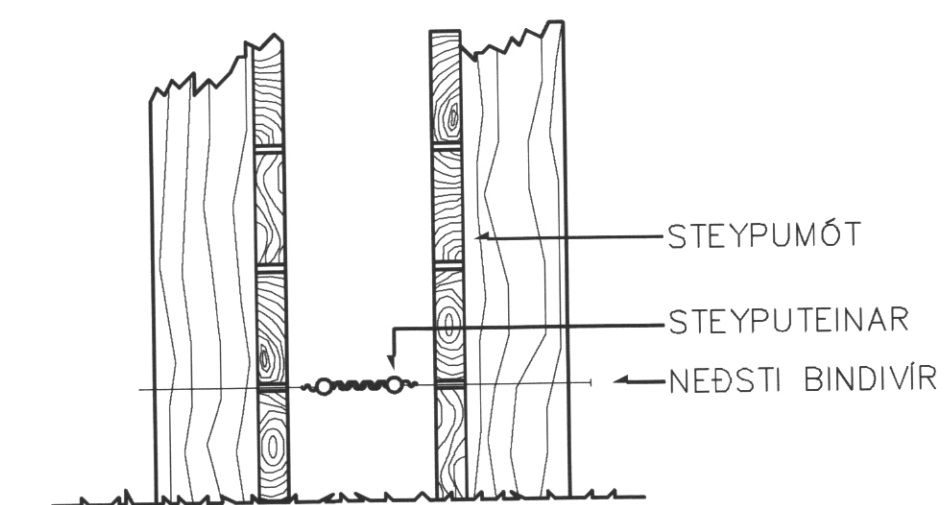

FRÁGANGUR Á SAMTENGINGUM JARÐTAUGA OG TENING JARÐTAUGA VÍÐ STEYPUJÁRN

GRUNNMYND-SÖKKULSKAUT  
1:50

FRÁGANGUR Á SAMTENGINGUM STEYPUTEINA FYRIR SÖKKULJARÐSKAUT

SNIÐ Í STEYPUMÓT

SAMÞYKKT AF BYGGINGARFULLTRÚA  
9. MAR. 2020  
BYGGINGARFULLTRÚNNI VESTMANNNAEYJUM