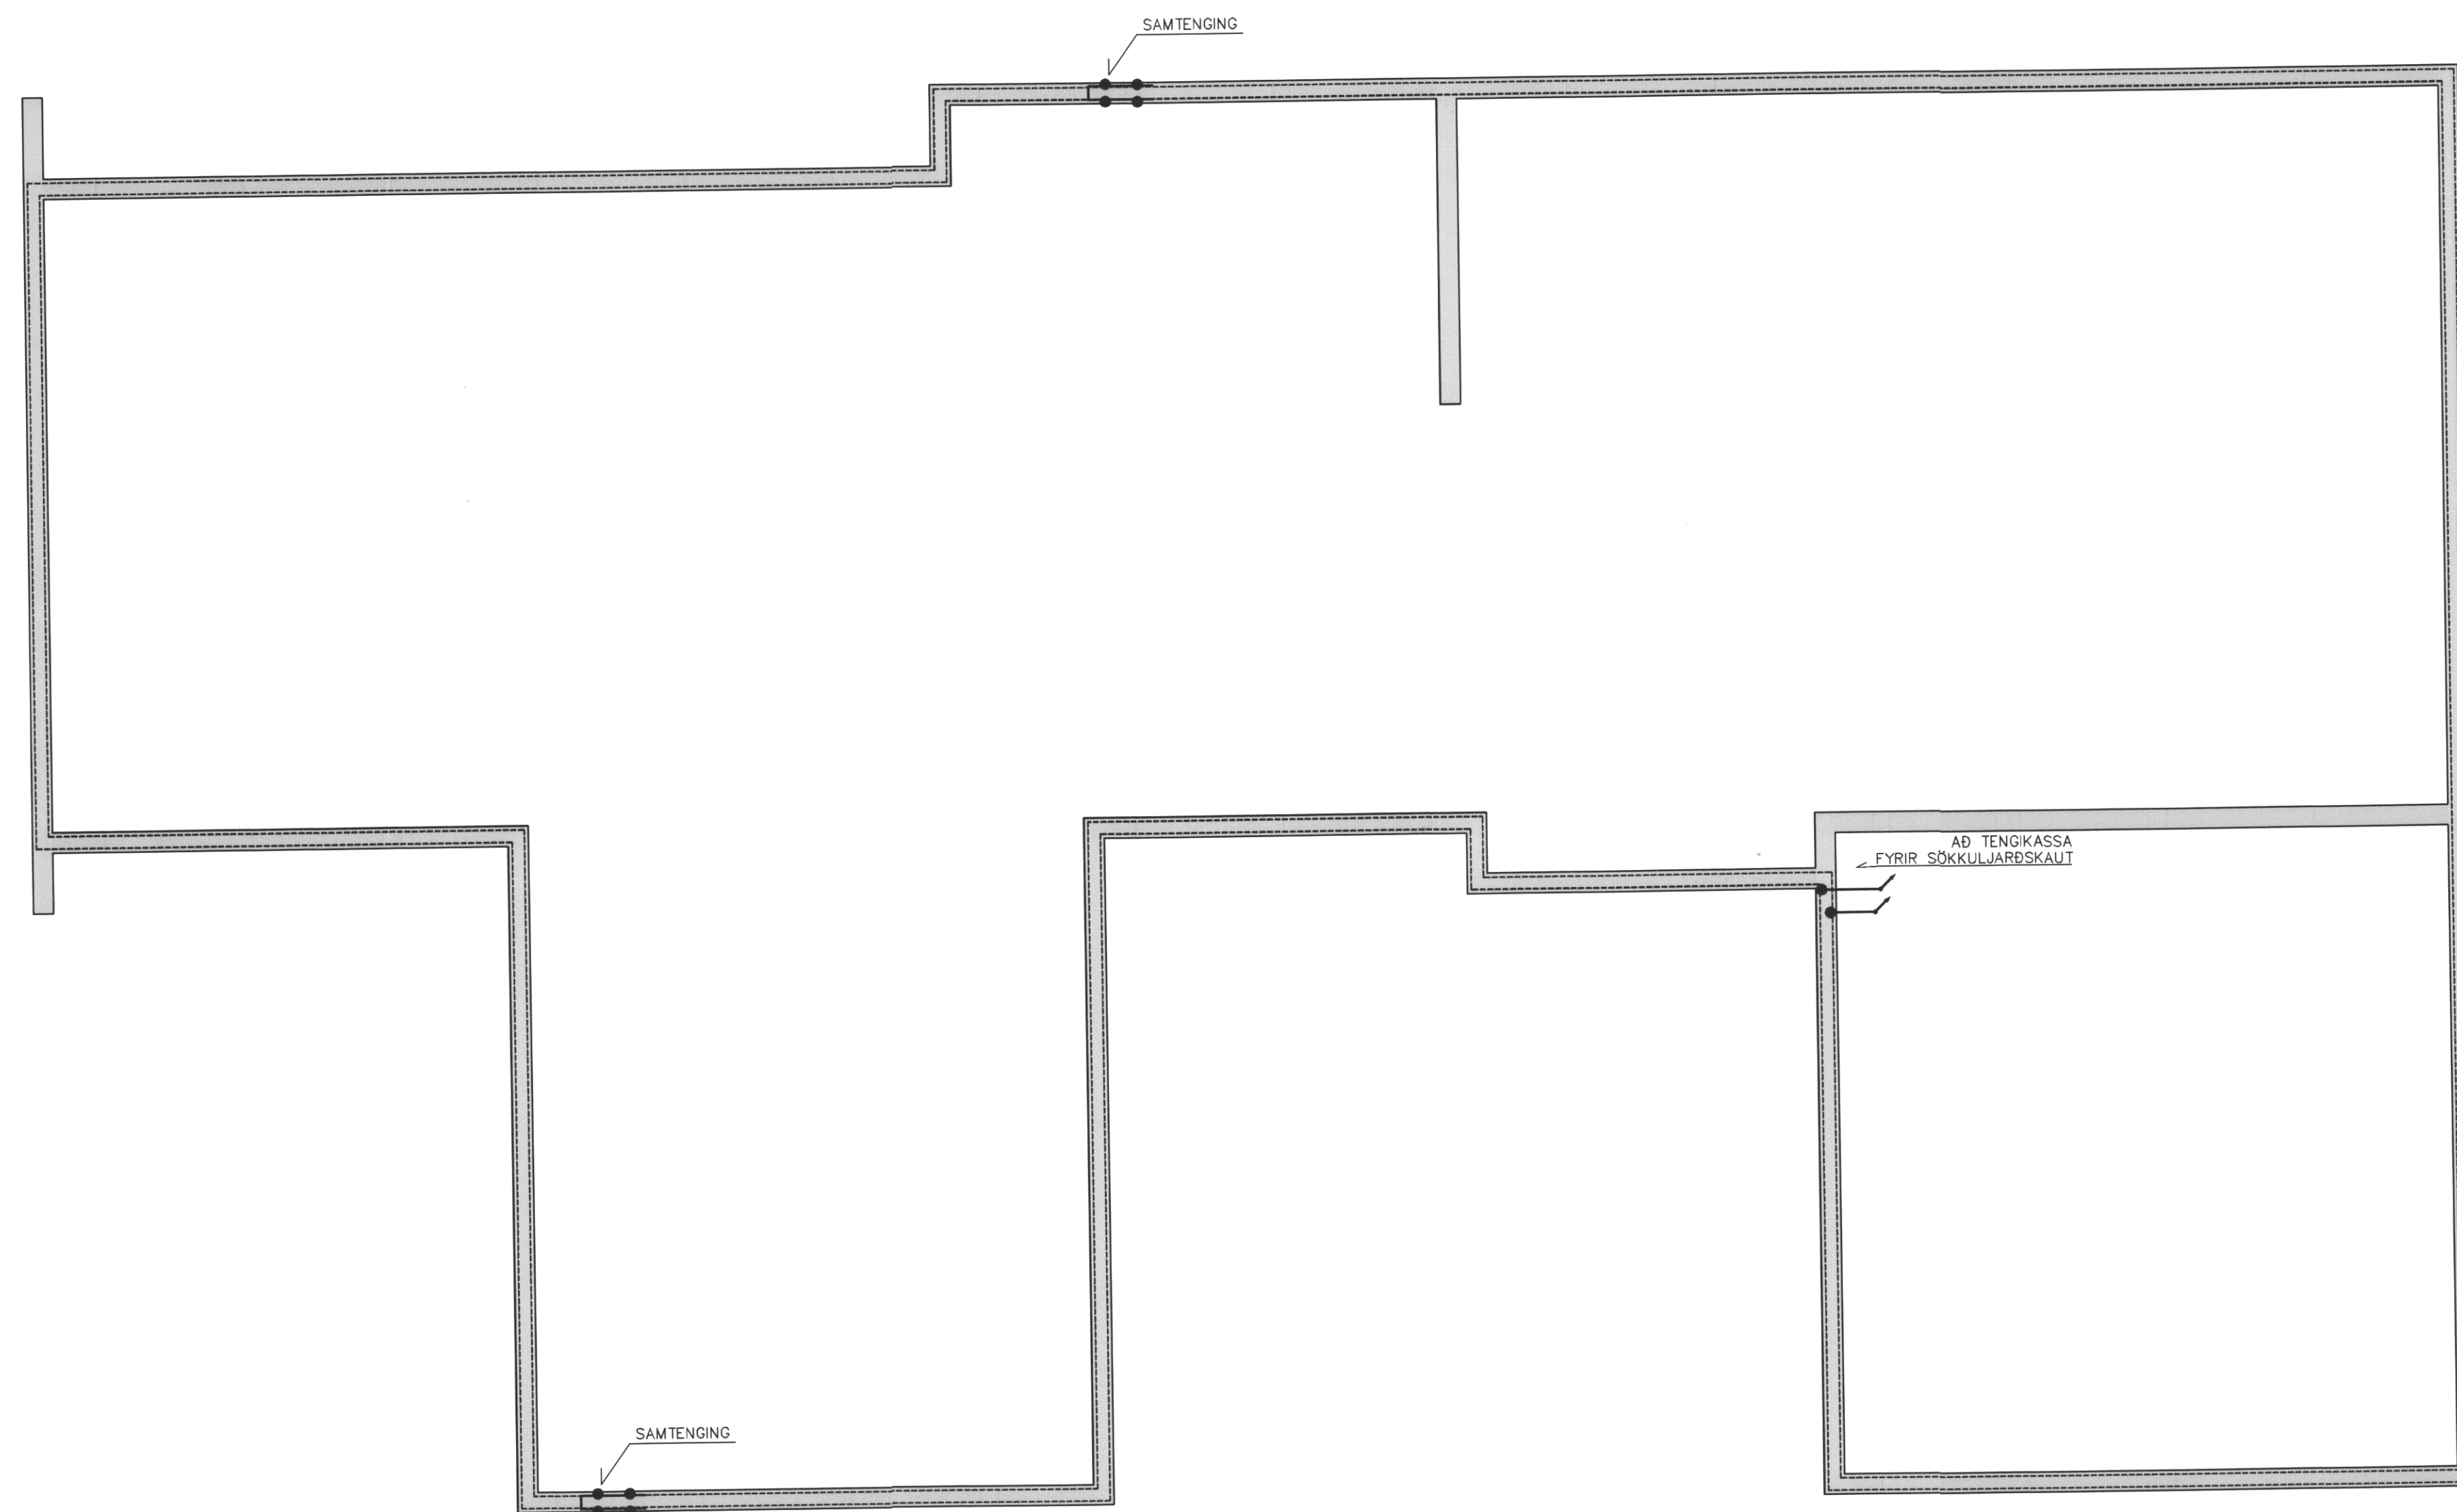

FRÁGANGUR Á SAMTENGINGUM JARÐTAUGA OG TENING JARÐTAUGA VÍÐ STEYPUJÁRN

GRUNNMYND-SÖKKULSKAUT  
1:50

FRÁGANGUR Á SAMTENGINGUM STEYPUTEINA FYRIR SÖKKULJARÐSKAUT

SNIÐ Í STEYPUMÓT

SAMÞYKKT AF BYGGINGARFULLTRÚA  
9. MAR. 2020  
BYGGINGARFULLTRÚNNI VESTMANNNAEYJUM

UNDIRRITUN SAMRÆMINGARHÖNNUBAR  
*Tybjörgu. Þ. Þorgrímsdóttur 27.06.2020*

TILVÍSUN

ÚTG. DAGS SKÝRINGAR TEIÐ HANN RYNT SAMÞ

**tpz** teiknistofa  
Kirkjuvegi 23 900 Vestmannaeyjum  
Sími 481-2711  
tpz@teiknistofa.is  
www.teiknistofa.is

ÚTG. DAGS	HANNAÐ	MÆLIKVARÐI
21.01.2020	BM	1:50
YFIRFARIÐ	TEIKNAD	1:20
PJ	BM	

SAMÞYKKT:  
GERÐISBRAUT 7  
RAFLAGNIR  
SÖKKULSKAUT  
GRUNNMYND

VERKFANG 1930 TEIKNING 401