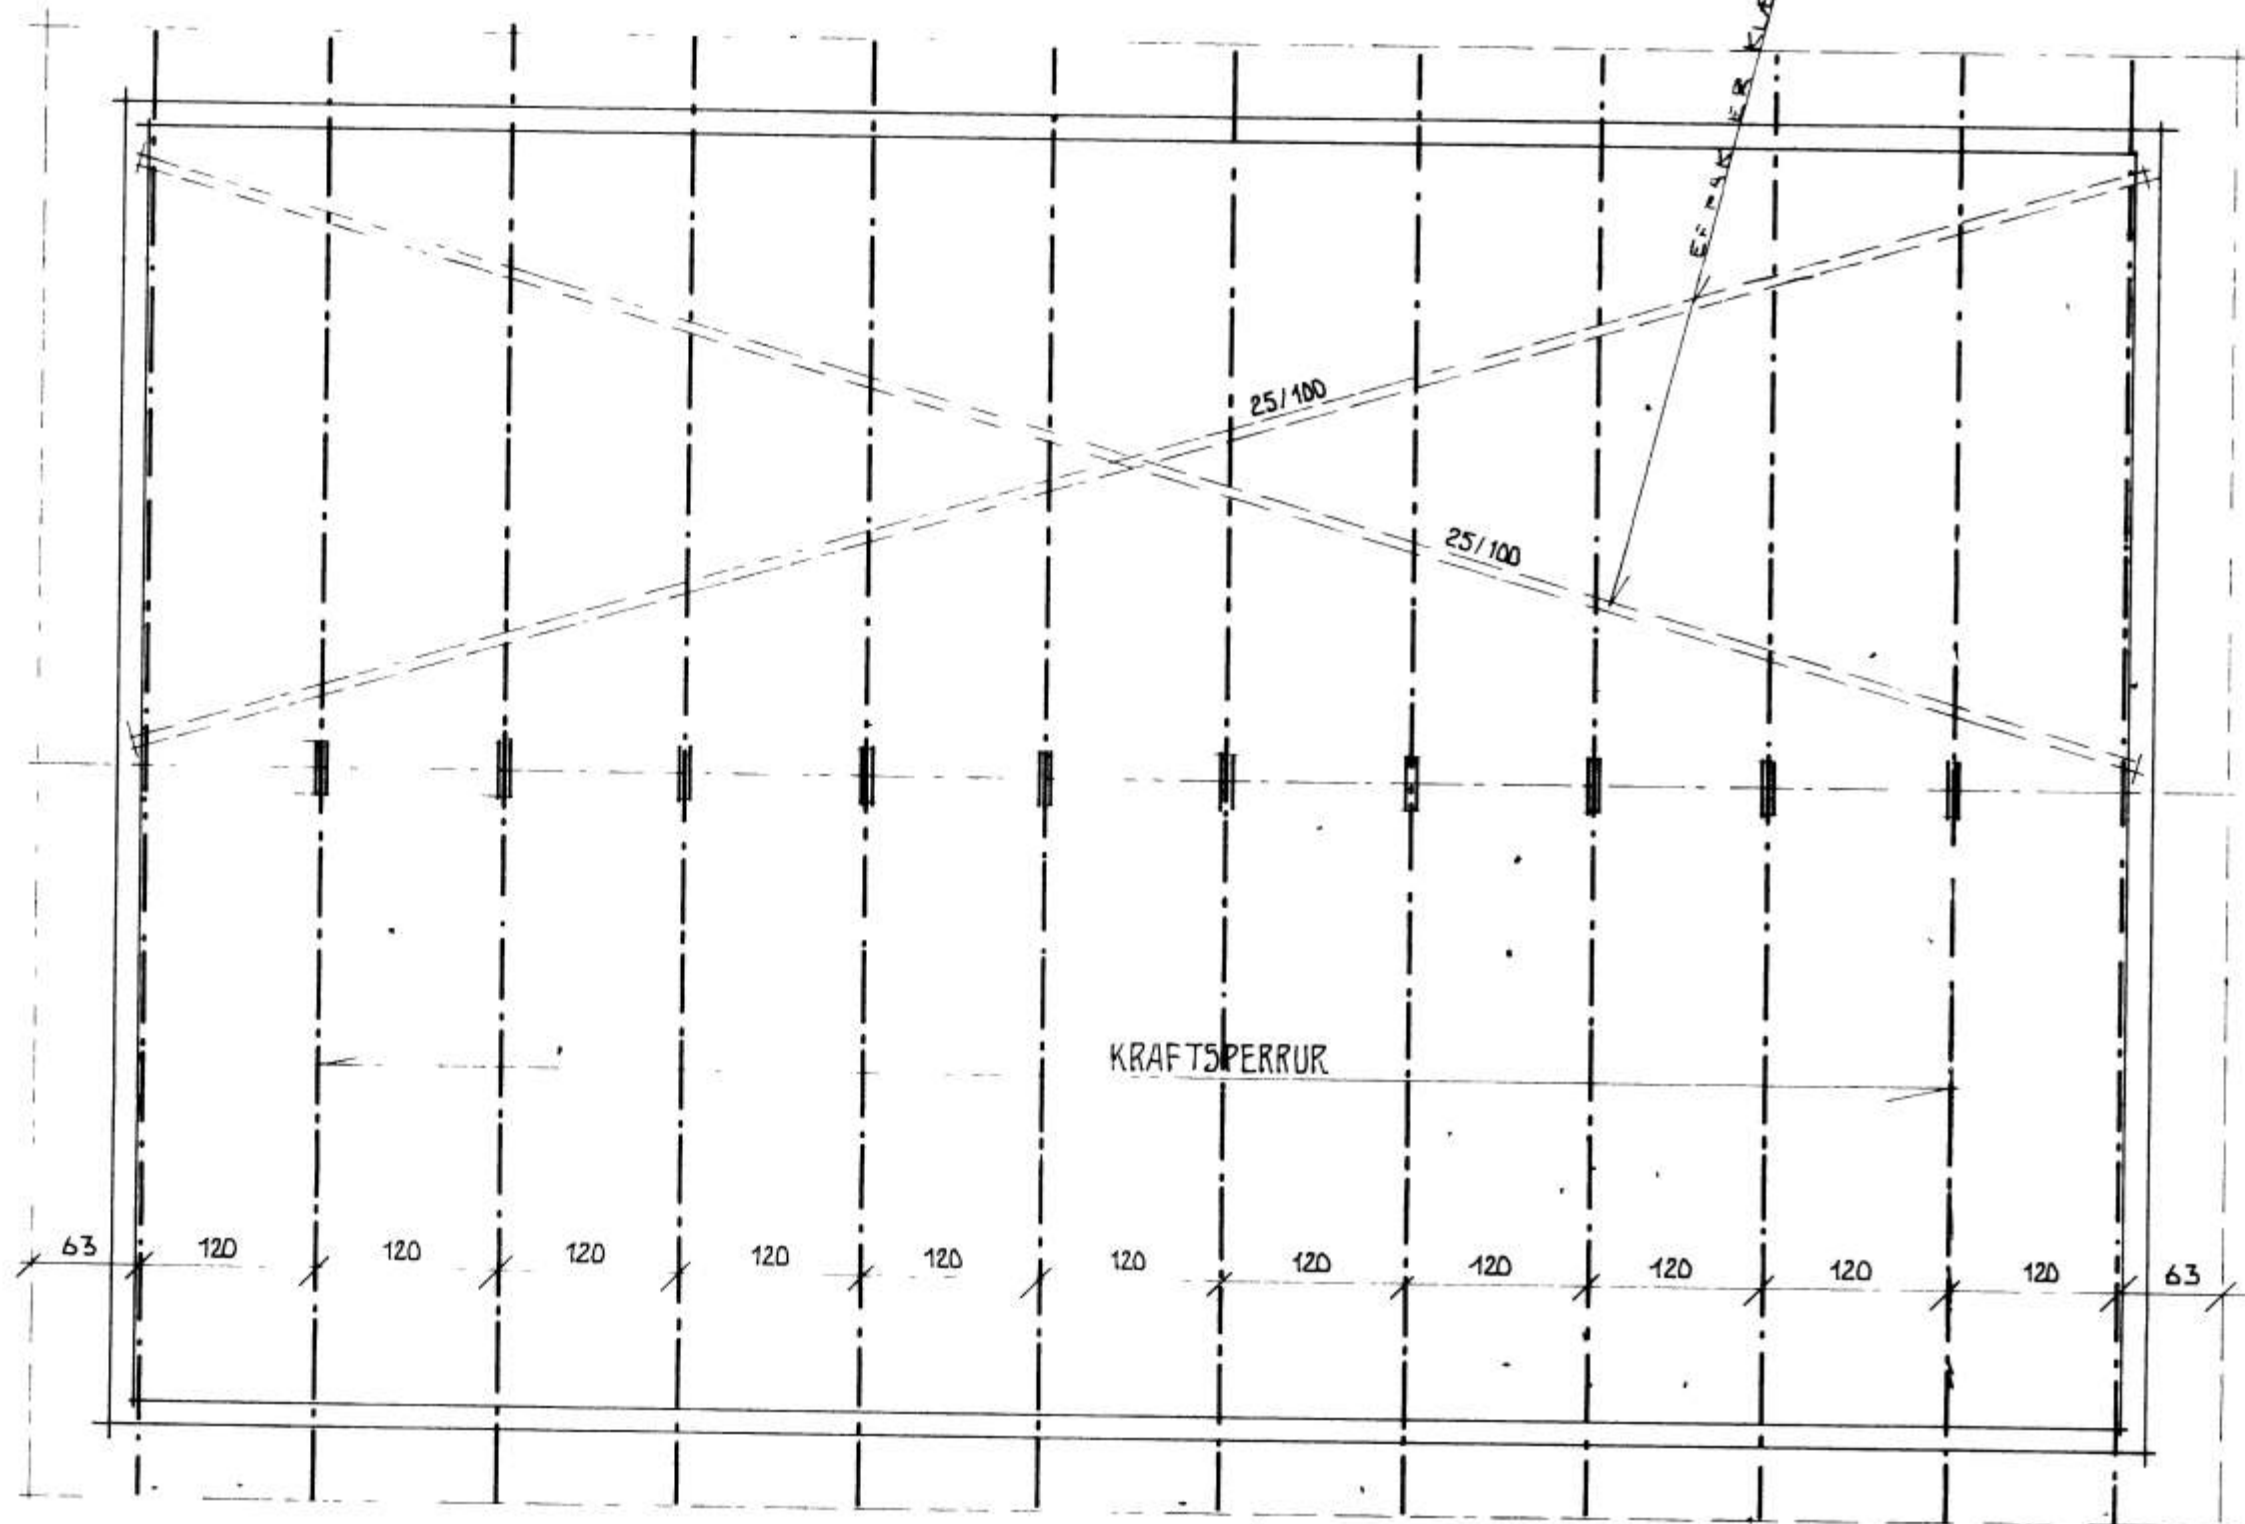

5609

27.11.79

END

BYGG

NEGLA SKAL HELMING AF UPPGEFNUM NAGLAFJOLDA HVORUM MEGIN FRA

LENGDIR 1 MM

GRUNNMYND 1 50

STADALHÚS TÍÐ
 TEIKNISTOFA SÍÐUMÚLA 31 SÍMI 83141