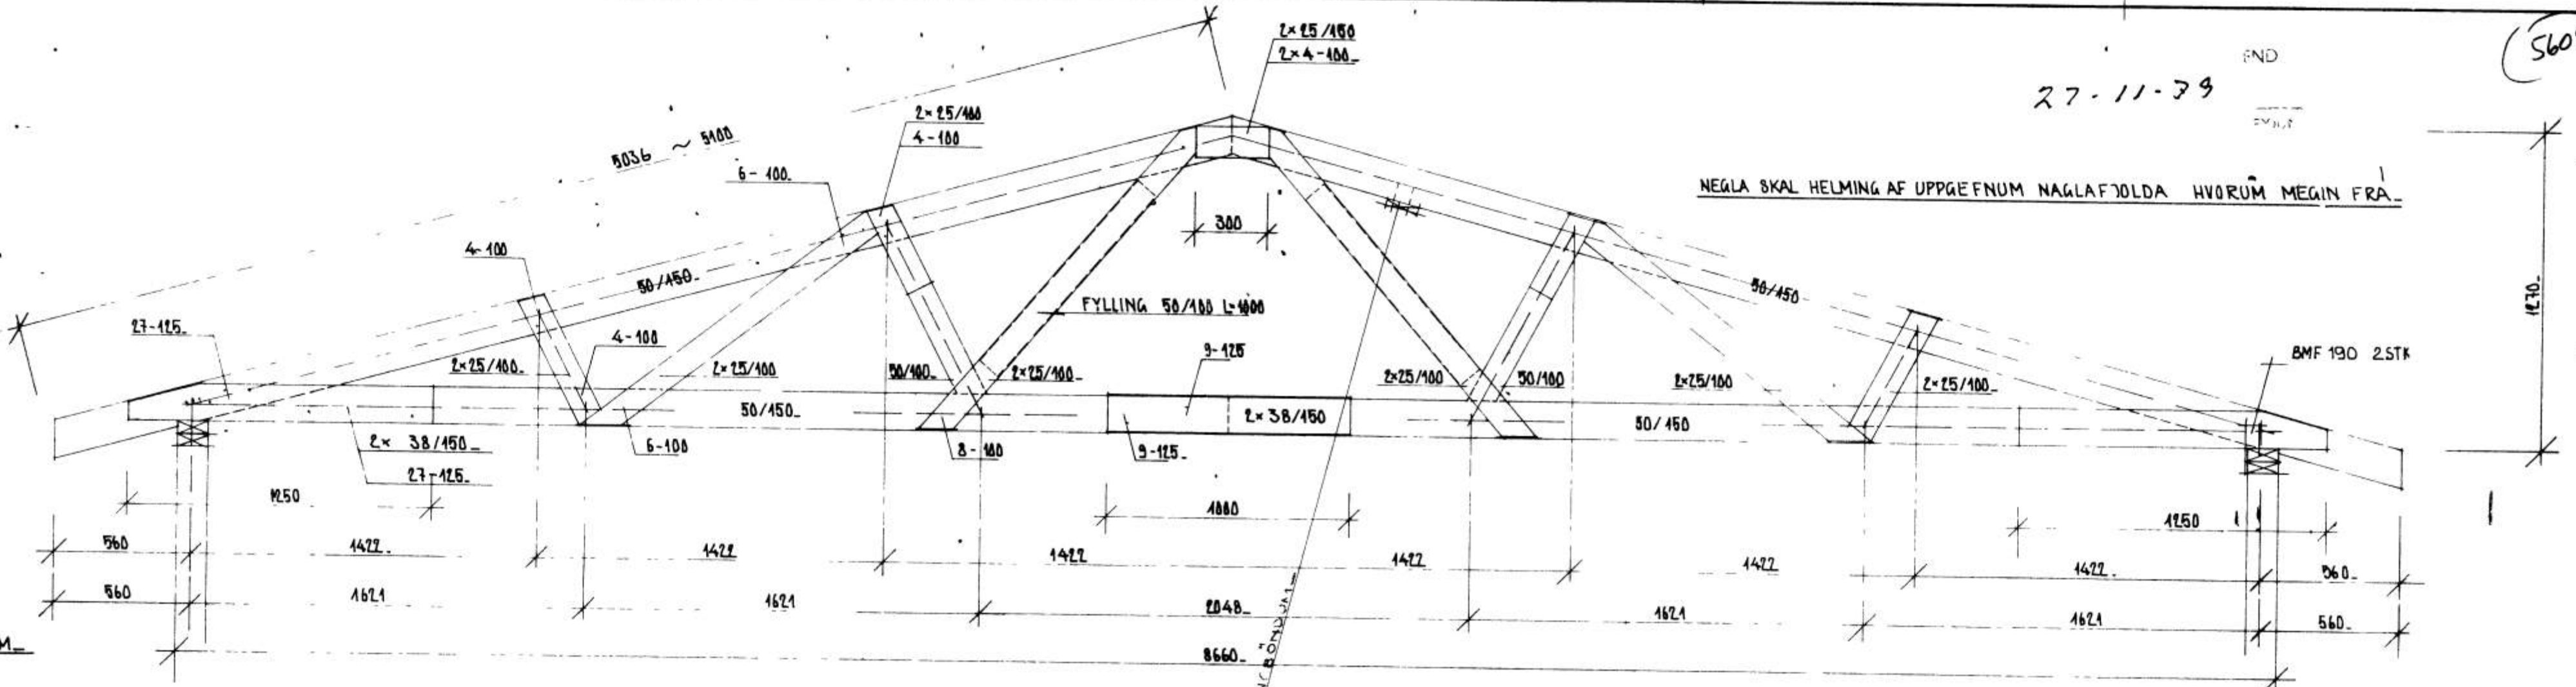

5609

27.11.79

END

BYGG

NEGLA SKAL HELMING AF UPPGEFNUM NAGLAFJOLDA HVORUM MEGIN FRA

LENGDIR 1 MM

GRUNNMYND 1 50

STADALHÚS TÍÐ
 TEIKNISTOFA SÍÐUMÚLA 31 SÍMI 83141