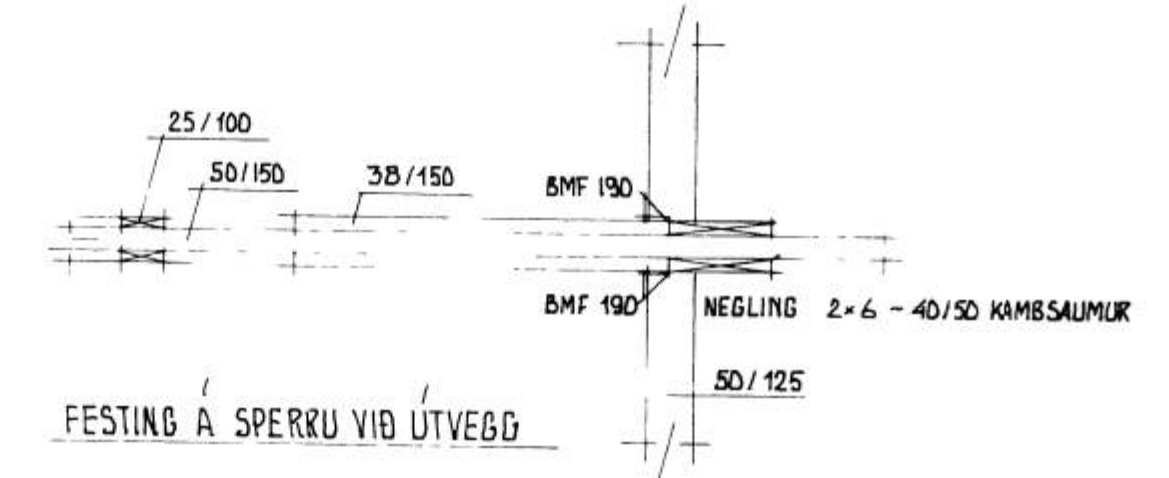

5609

27.11.79

END

BYGG

NEGLA SKAL HELMING AF UPPGEFNUM NAGLAFJOLDA HVORUM MEGIN FRA

LENGDIR 1 MM

GRUNNMYND 1 50

STADALHÚS TÍÐ
 TEIKNISTOFA SÍÐUMÚLA 31 SÍMI 83141