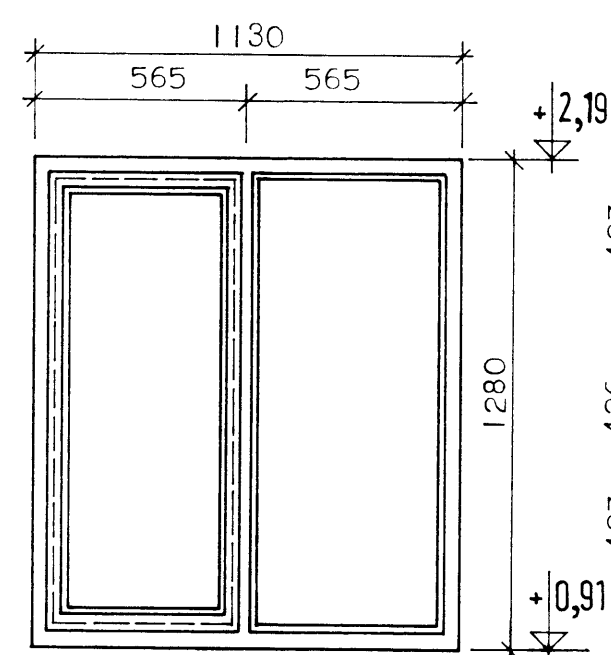

H1 1 STK ADALINNGANGSHURÐ / TEKK

H7 1 STK GARÐHURÐ

G1 2 STK

G2 7 STK

G3 2 STK

H4 2 STK
SORP + INNGANGUR Í BÍLGEYMSLU

SORPHURÐ +
JÄRRIST TIL
LOFTRÆSTINGAR
100 CM²
(ROTTUHELD)

BH 1 STK BÍLGEYMSLUHURÐ