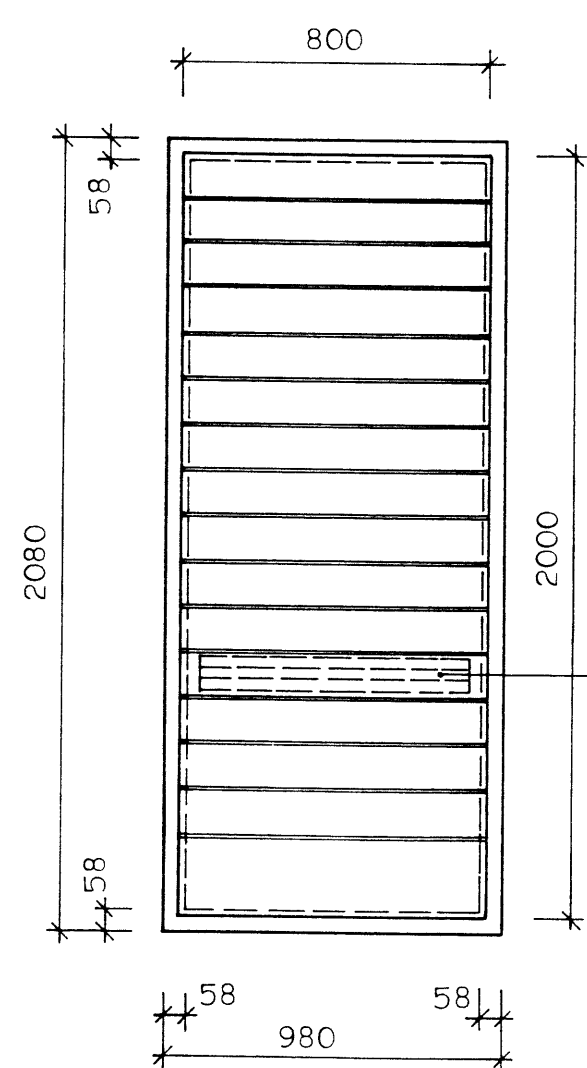

H1 1 STK ADALINNGANGSHURÐ / TEKK

H7 1 STK GARÐHURÐ

G1 2 STK

G2 7 STK

G3 2 STK

H4 2 STK
SORP + INNGANGUR Í BÍLGEYMSLU

SORPHURÐ +
JÄRRIST TIL
LOFTRÆSTINGAR
100 CM²
(ROTTUHELD)

BH 1 STK BÍLGEYMSLUHURÐ