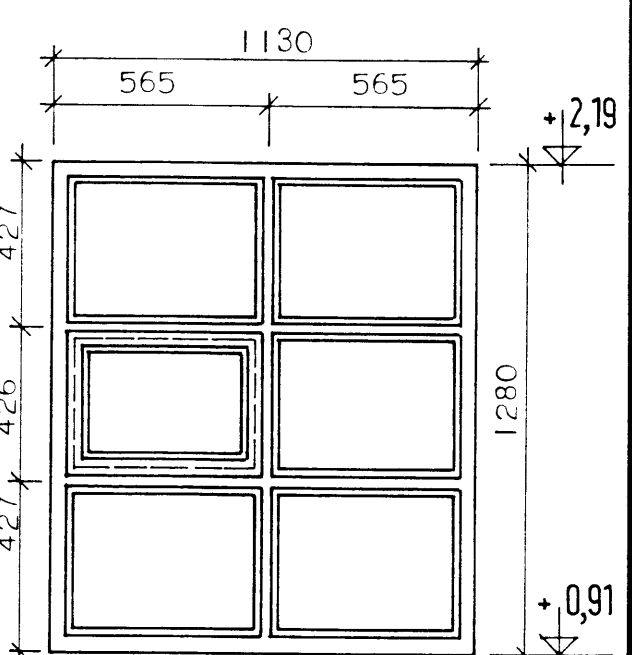

H1 1 STK ADALINNGANGSHURÐ / TEKK

H7 1 STK GARÐHURÐ

G1 2 STK

G2 7 STK

G3 2 STK

H4 2 STK
SORP + INNGANGUR Í BÍLGEYMSLU

SORPHURÐ +
JÄRRIST TIL
LOFTRÆSTINGAR
100 CM²
(ROTTUHELD)

BH 1 STK BÍLGEYMSLUHURÐ