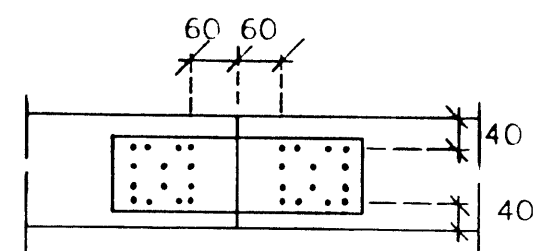

**KRAFTSPERRA GERD A**

2 STK "BMF" PAKÁSANKER 250  
NEGLING 4x5 STK 40/40 KAMBSAUMUR

Í HVERT SPERRUBIL KOMI 2 STK  $\varnothing$ 32MM  
LOFTRÁSTIROR, H/EIRNET Í ENDANN  
L=400MM.

**DEILI 1**

2 STK "BMF"-GALV.GATAPLÖTUR 80x380x1,5  
NEGLING 4x17 STK 40/40 KAMBSAUMUR.

**DEILI 2**

2 STK "BMF"-GALV.GATAPLÖTUR 60x140x1,5  
NEGLING:4x4 40/40 KAMBSAUMUR

**DEILI 3**

2 STK "BMF"-GALV.GATAPL 340x160x1,5  
NEGLING 2x(7+4+5) 40/40 KAMBSAUMUR

**DEILI 4**

2 STK "BMF"-GALV.GATAPLÖTUR  
260x200x1,5 NEGLING 2x(2x8+2x5)  
40/40 KAMBSAUMUR

**DEILI 5**

2 STK "BMF"-GALV.GATAPLÖTUR 100x340x1,5  
NEGLING. 4x14 STK. 40/40 KAMBSAUMUR.

**HÜSNÆDISSTOFNUN RÍKISINS**  
SUÐURLANDSBRAUT 24  
R V K SÍMI 696900

VERK NR **A.15.03.** TEIKN NR **2.203**

KRAFTSPERRA GERD A  
DEILI