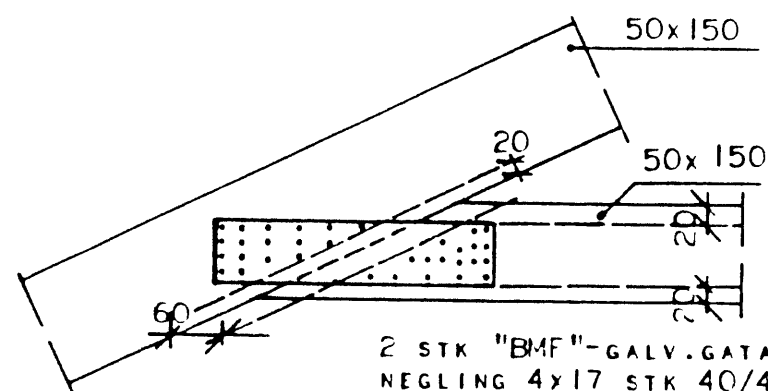

**KRAFTSPERRA GERD A**

2 STK "BMF" PAKÁSANKER 250  
NEGLING 4x5 STK 40/40 KAMBSAUMUR

Í HVERT SPERRUBIL KOMI 2 STK  $\varnothing$ 32MM  
LOFTRÁSTIROR, H/EIRNET Í ENDANN  
L=400MM.

**DEILI 1**

2 STK "BMF"-GALV.GATAPLÖTUR 80x380x1,5  
NEGLING 4x17 STK 40/40 KAMBSAUMUR.

**DEILI 2**

2 STK "BMF"-GALV.GATAPLÖTUR 60x140x1,5  
NEGLING:4x4 40/40 KAMBSAUMUR

**DEILI 3**

2 STK "BMF"-GALV.GATAPL 340x160x1,5  
NEGLING 2x(7+4+5) 40/40 KAMBSAUMUR

**DEILI 4**

2 STK "BMF"-GALV.GATAPLÖTUR  
260x200x1,5 NEGLING 2x(2x8+2x5)  
40/40 KAMBSAUMUR

**DEILI 5**

2 STK "BMF"-GALV.GATAPLÖTUR 100x340x1,5  
NEGLING. 4x14 STK. 40/40 KAMBSAUMUR.

**HÜSNÆDISSTOFNUN RÍKISINS**  
SUÐURLANDSBRAUT 24  
R V K SÍMI 696900

VERK NR **A.15.03.** TEIKN NR **2.203**

KRAFTSPERRA GERD A  
DEILI