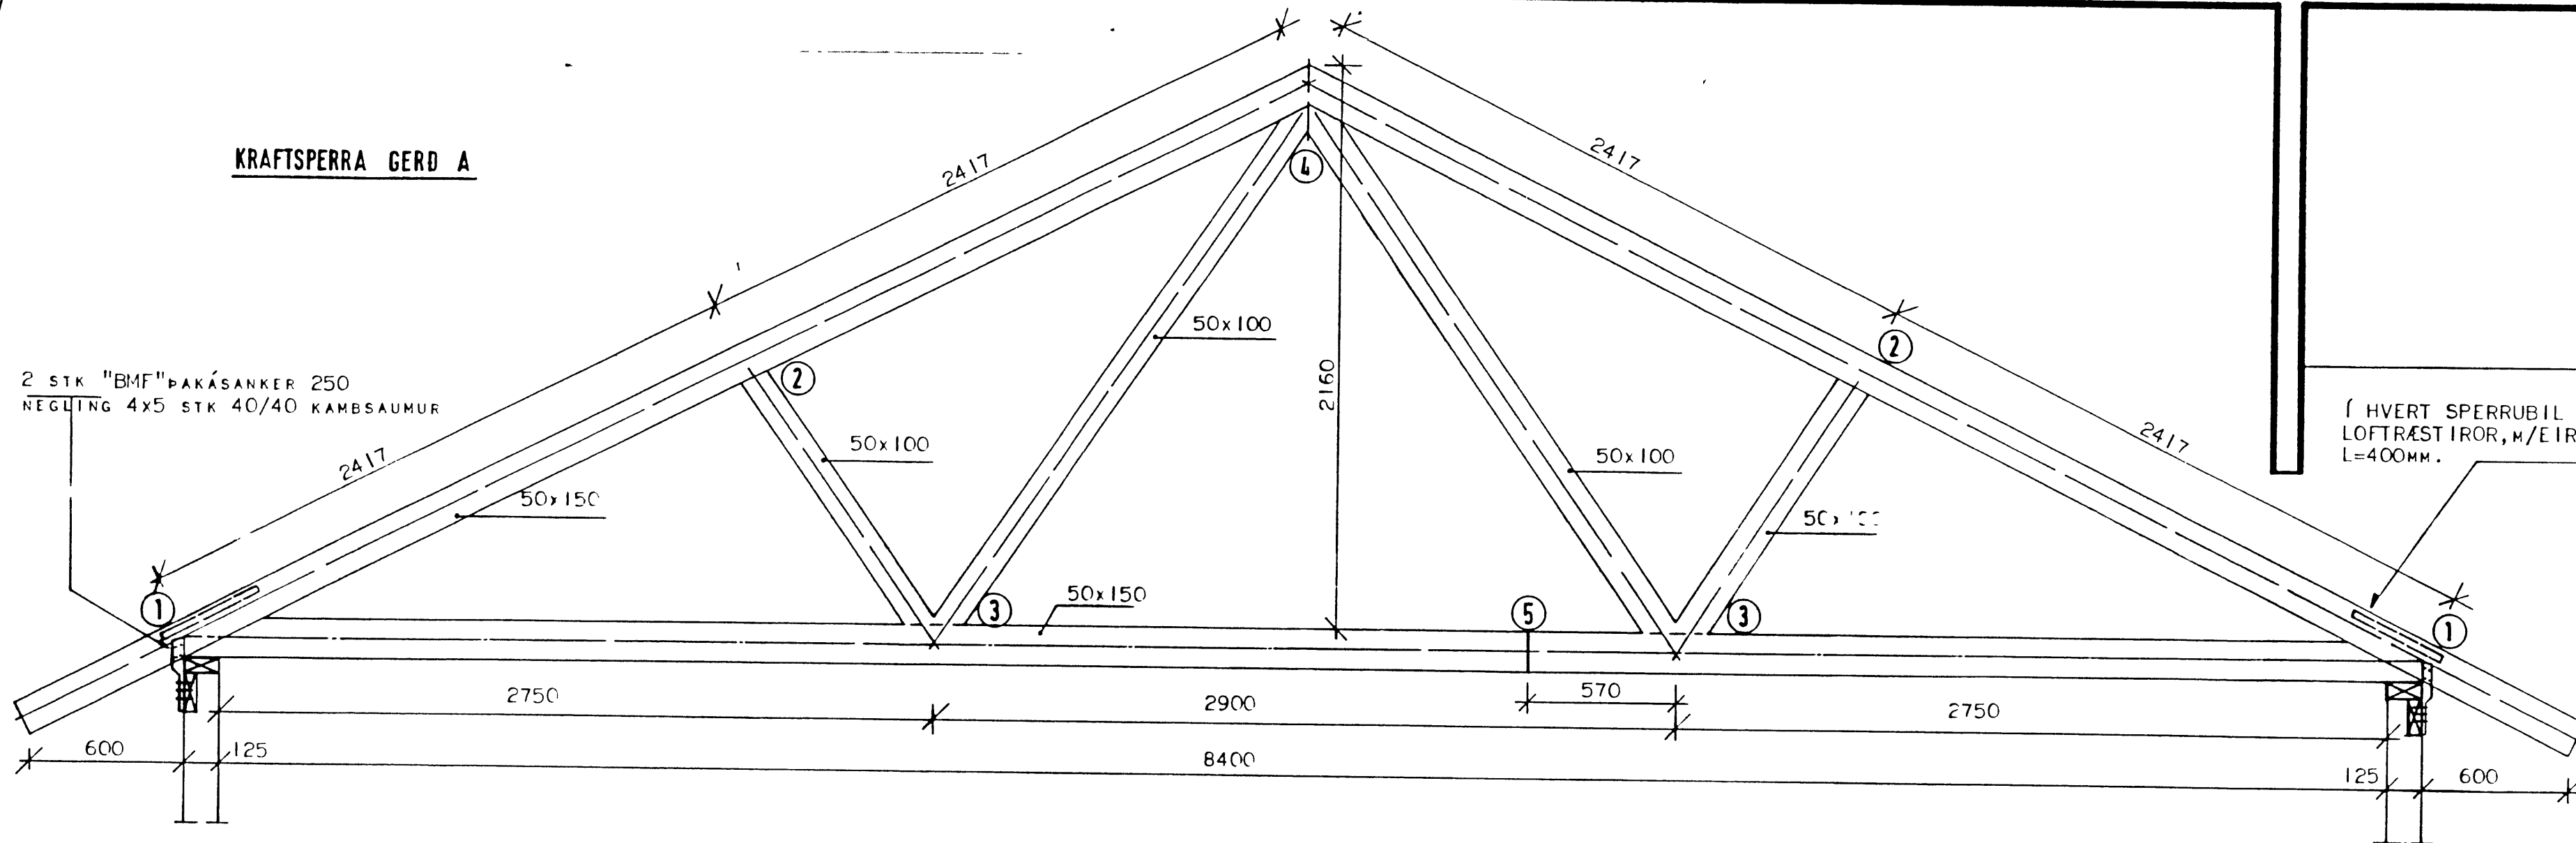

**KRAFTSPERRA GERD A**

2 STK "BMF" PAKÁSANKER 250  
NEGLING 4x5 STK 40/40 KAMBSAUMUR

Í HVERT SPERRUBIL KOMI 2 STK  $\varnothing$ 32MM  
LOFTRÁSTIROR, H/EIRNET Í ENDANN  
L=400MM.

**DEILI 1**

2 STK "BMF"-GALV.GATAPLÖTUR 80x380x1,5  
NEGLING 4x17 STK 40/40 KAMBSAUMUR.

**DEILI 2**

2 STK "BMF"-GALV.GATAPLÖTUR 60x140x1,5  
NEGLING:4x4 40/40 KAMBSAUMUR

**DEILI 3**

2 STK "BMF"-GALV.GATAPL 340x160x1,5  
NEGLING 2x(7+4+5) 40/40 KAMBSAUMUR

**DEILI 4**

2 STK "BMF"-GALV.GATAPLÖTUR  
260x200x1,5 NEGLING 2x(2x8+2x5)  
40/40 KAMBSAUMUR