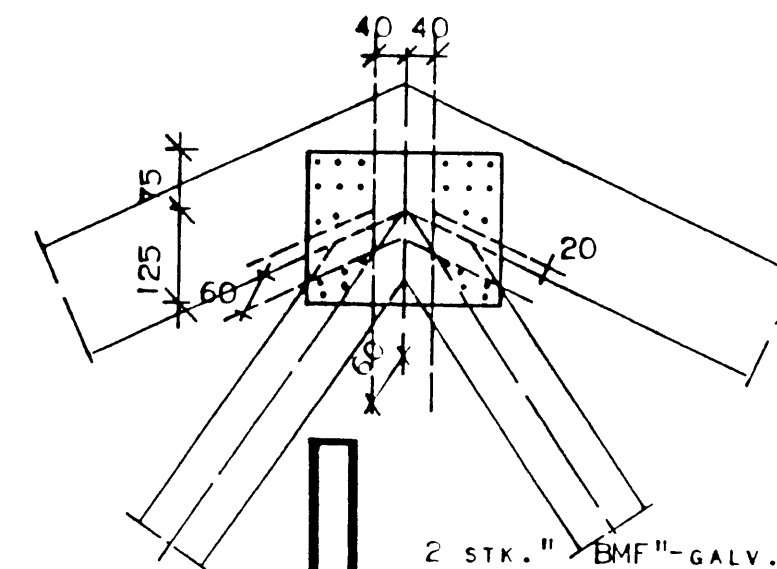

**KRAFTSPERRA GERD A**

2 STK "BMF" PAKÁSANKER 250  
NEGLING 4x5 STK 40/40 KAMBSAUMUR

Í HVERT SPERRUBIL KOMI 2 STK  $\varnothing$ 32MM  
LOFTRÁSTIROR, H/EIRNET Í ENDANN  
L=400MM.

**DEILI 1**

2 STK "BMF"-GALV.GATAPLÖTUR 80x380x1,5  
NEGLING 4x17 STK 40/40 KAMBSAUMUR.

**DEILI 2**

2 STK "BMF"-GALV.GATAPLÖTUR 60x140x1,5  
NEGLING:4x4 40/40 KAMBSAUMUR

**DEILI 3**

2 STK "BMF"-GALV.GATAPL 340x160x1,5  
NEGLING 2x(7+4+5) 40/40 KAMBSAUMUR

**DEILI 4**

2 STK "BMF"-GALV.GATAPLÖTUR  
260x200x1,5 NEGLING 2x(2x8+2x5)  
40/40 KAMBSAUMUR

**DEILI 5**

2 STK "BMF"-GALV.GATAPLÖTUR 100x340x1,5  
NEGLING. 4x14 STK. 40/40 KAMBSAUMUR.

**HÜSNÆDISSTOFNUN RÍKISINS**  
SUÐURLANDSBRAUT 24  
R V K SÍMI 696900

VERK NR **A.15.03.** TEIKN NR **2.203**

KRAFTSPERRA GERD A  
DEILI