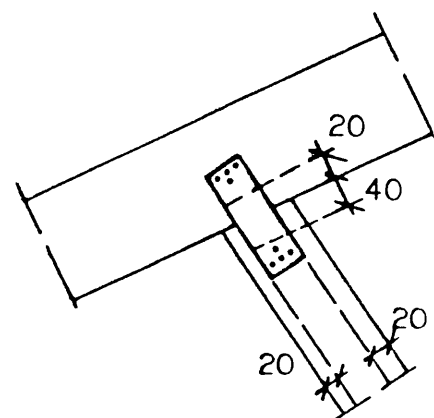

**KRAFTSPERRA GERD A**

2 STK "BMF" PAKÁSANKER 250  
NEGLING 4x5 STK 40/40 KAMBSAUMUR

Í HVERT SPERRUBIL KOMI 2 STK  $\varnothing$ 32MM  
LOFTRÁSTIROR, H/EIRNET Í ENDANN  
L=400MM.

**DEILI 1**

2 STK "BMF"-GALV.GATAPLÖTUR 80x380x1,5  
NEGLING 4x17 STK 40/40 KAMBSAUMUR.

**DEILI 2**

2 STK "BMF"-GALV.GATAPLÖTUR 60x140x1,5  
NEGLING:4x4 40/40 KAMBSAUMUR

**DEILI 3**

2 STK "BMF"-GALV.GATAPL 340x160x1,5  
NEGLING 2x(7+4+5) 40/40 KAMBSAUMUR

**DEILI 4**

2 STK "BMF"-GALV.GATAPLÖTUR  
260x200x1,5 NEGLING 2x(2x8+2x5)  
40/40 KAMBSAUMUR

**DEILI 5**

2 STK "BMF"-GALV.GATAPLÖTUR 100x340x1,5  
NEGLING. 4x14 STK. 40/40 KAMBSAUMUR.

**HÜSNÆDISSTOFNUN RÍKISINS**  
SUÐURLANDSBRAUT 24  
R V K SÍMI 696900

VERK NR **A.15.03.** TEIKN NR **2.203**

KRAFTSPERRA GERD A  
DEILI