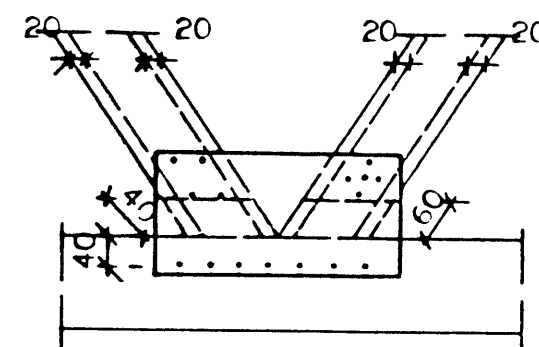

**KRAFTSPERRA GERD A**

2 STK "BMF" PAKÁSANKER 250  
NEGLING 4x5 STK 40/40 KAMBSAUMUR

Í HVERT SPERRUBIL KOMI 2 STK  $\varnothing$ 32MM  
LOFTRÁSTIROR, H/EIRNET Í ENDANN  
L=400MM.

**DEILI 1**

2 STK "BMF"-GALV.GATAPLÖTUR 80x380x1,5  
NEGLING 4x17 STK 40/40 KAMBSAUMUR.

**DEILI 2**

2 STK "BMF"-GALV.GATAPLÖTUR 60x140x1,5  
NEGLING:4x4 40/40 KAMBSAUMUR

**DEILI 3**

2 STK "BMF"-GALV.GATAPL 340x160x1,5  
NEGLING 2x(7+4+5) 40/40 KAMBSAUMUR

**DEILI 4**

2 STK "BMF"-GALV.GATAPLÖTUR  
260x200x1,5 NEGLING 2x(2x8+2x5)  
40/40 KAMBSAUMUR

**DEILI 5**

2 STK "BMF"-GALV.GATAPLÖTUR 100x340x1,5  
NEGLING. 4x14 STK. 40/40 KAMBSAUMUR.

**HÜSNÆDISSTOFNUN RÍKISINS**  
SUÐURLANDSBRAUT 24  
R V K SÍMI 696900

VERK NR **A.15.03.** TEIKN NR **2.203**

KRAFTSPERRA GERD A  
DEILI