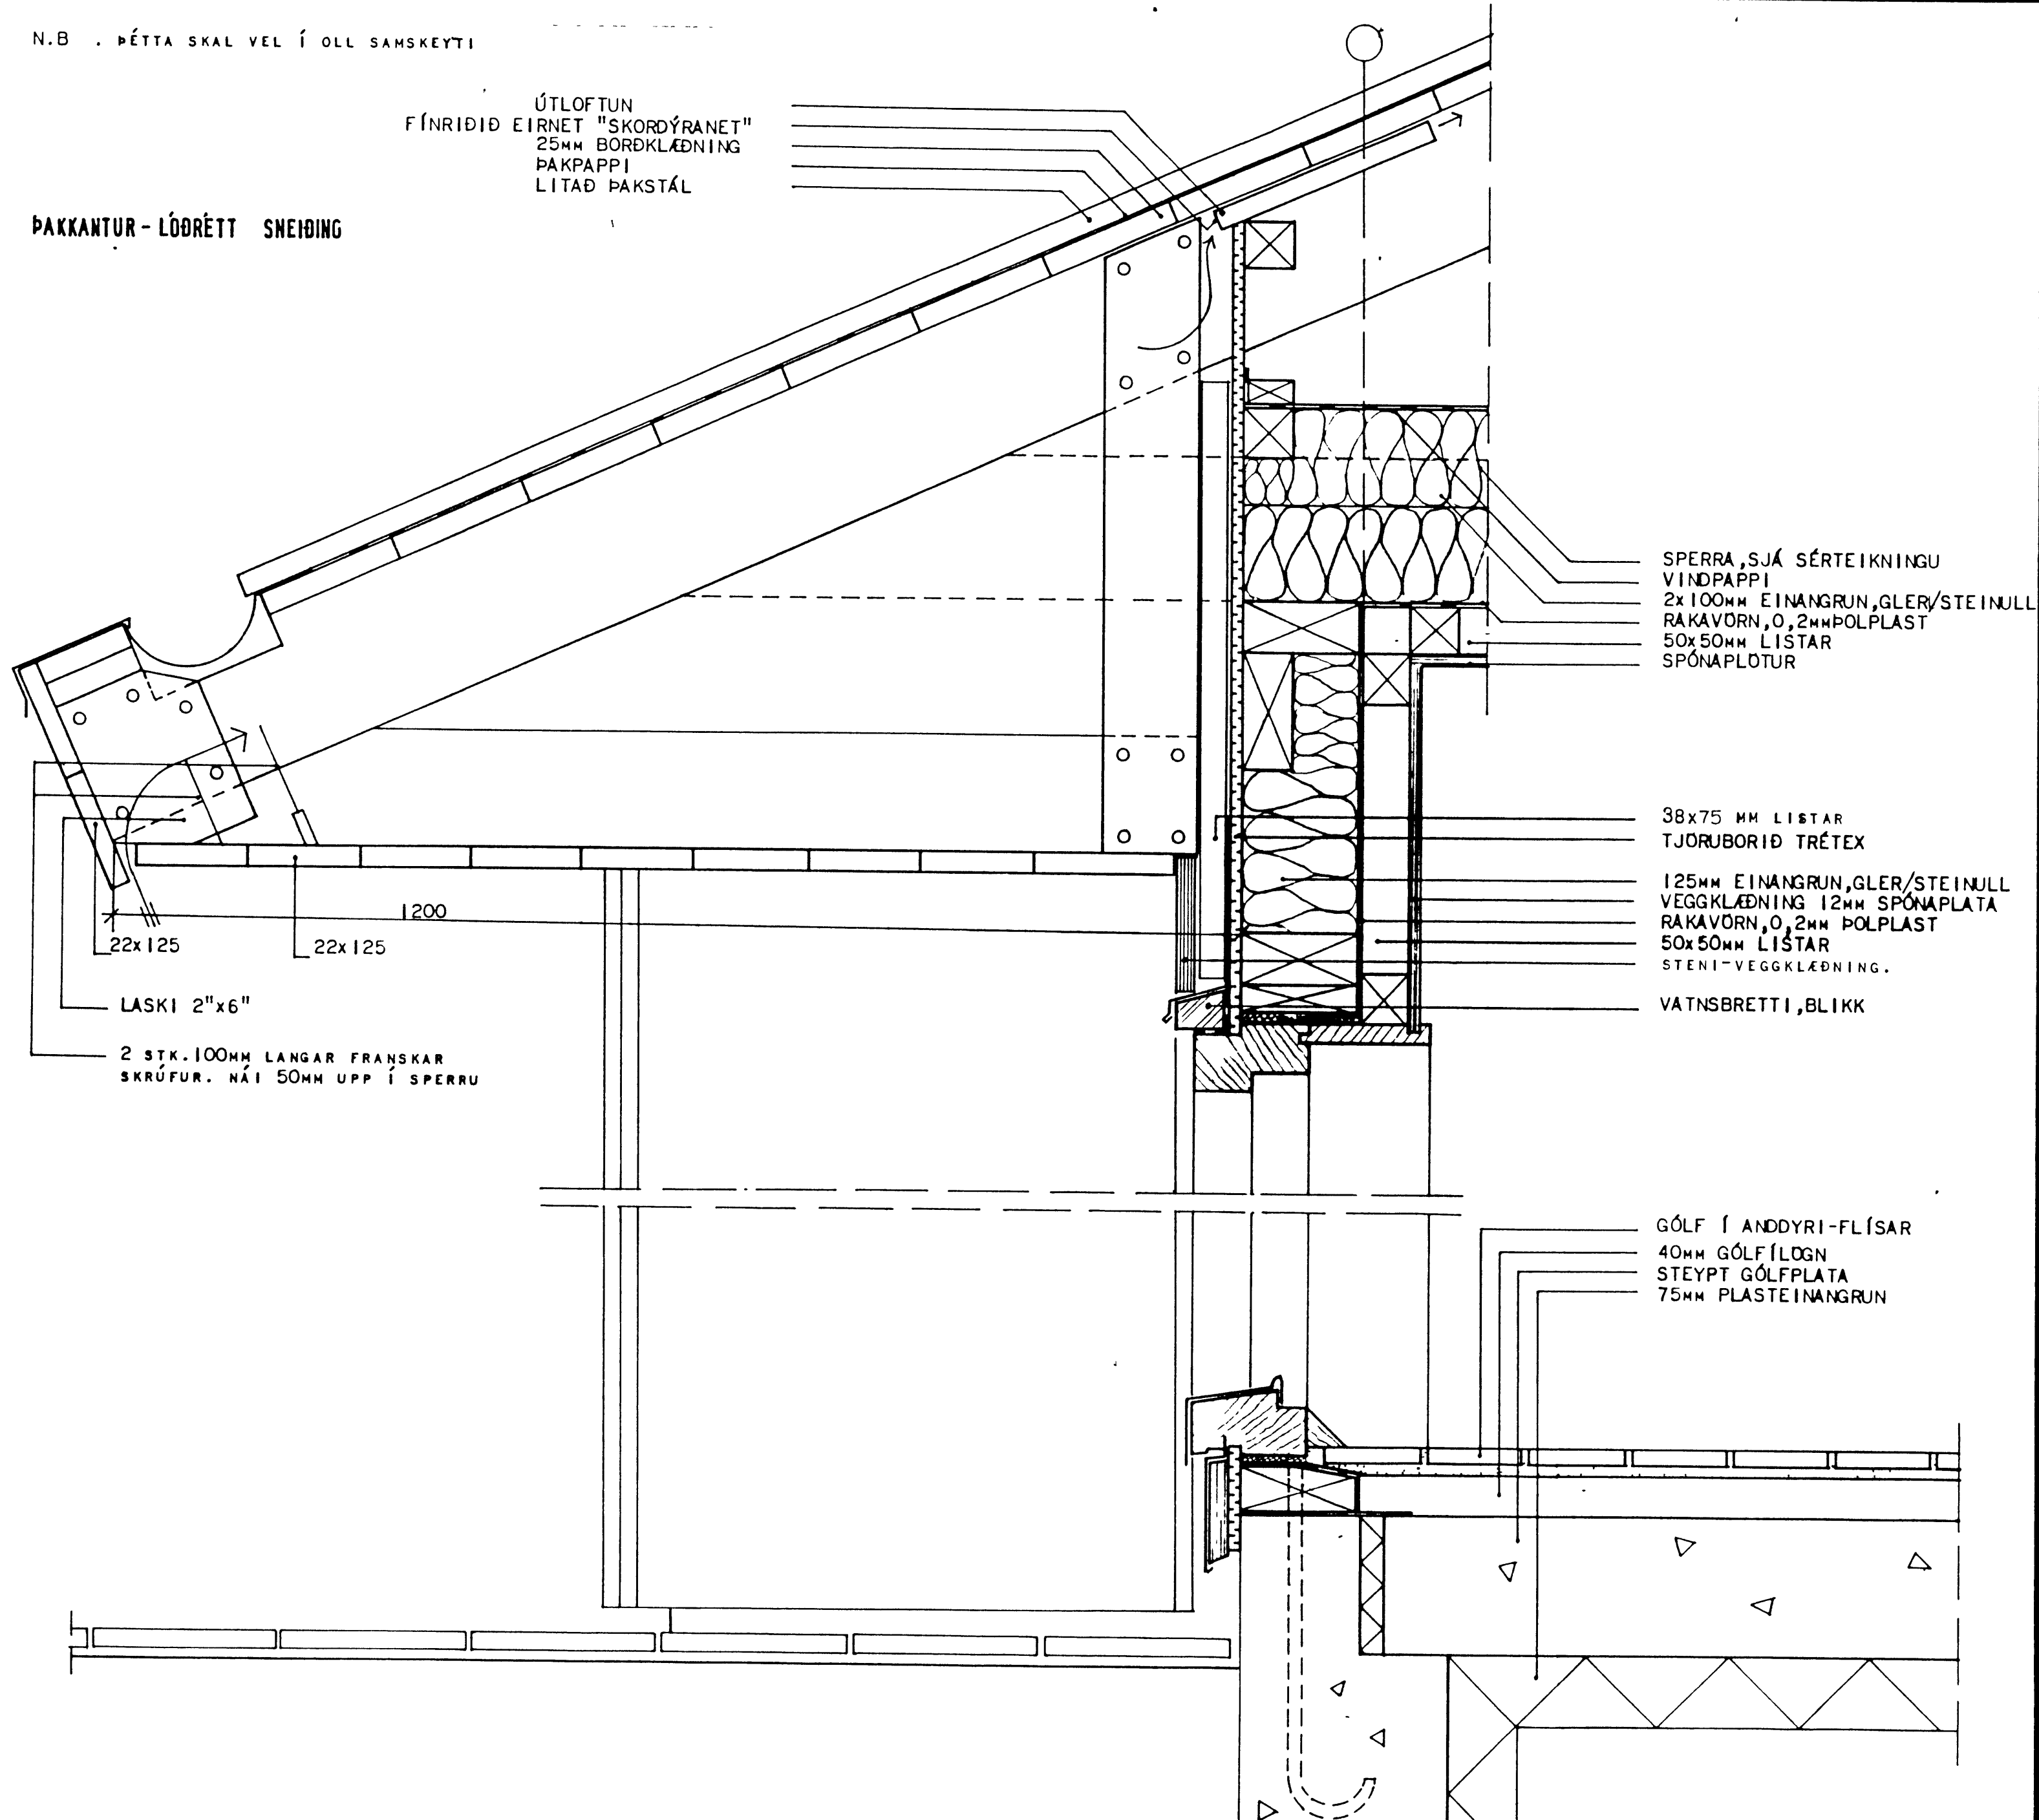

N.B . ÞÉTTA SKAL VEL Í OLL SAMSKYPTI

ÚTLOFTUN
FÍNRIDID EIRNET "SKORDÝRANET"
25MM BORDKLÆDNING
PAKPAPPI
LITAD PAKSTÁL

ÞAKKANTUR - LÓDRÉTT SNEIDING

SPERRA, SJÁ SÉRTEIKNINGU
VINDPAPPI
2x100MM EINANGRUN, GLER/STEINULL
RAKAVÖRN, 0,2MM POLPLAST
50x50MM LISTAR
SPÓNAPLOTUR

38x75 MM LISTAR
TJÖRUBORID TRÉTEX

125MM EINANGRUN, GLER/STEINULL
VEGGKLÆDNING 12MM SPÓNAPLATA
RAKAVÖRN, 0,2MM POLPLAST
50x50MM LISTAR
STENI-VEGGKLÆDNING.

VATNSBRETTI, BLIKK

GÓLF Í ANDDYRI-FLÍSAR
40MM GÓLFÍLOGN
STEYPT GÓLFPLATA
75MM PLASTEINANGRUN

(30-11)

HÚSNÆDISSTOFNUN
RIKISINS SUÐURLANDSBRAUT 24
R.V.K. SÍMI 696900

VERK NR. **A.15.04** TEIKN. NR. **1.302**

GERÐISBRAUT 2, VESTMANNAEYJUM

LÓDRÉTT SNEIDING - ÞAKBRÚN,
AÐALINGANGSHURD FRÁANGUR Á
KLÆDNINGU

HANNAÐ	A L	STAÐFERT	
REIKNAD		YFIRFARIÐ	
TEIKNAD	KBJ		
KVARÐI	1:5		