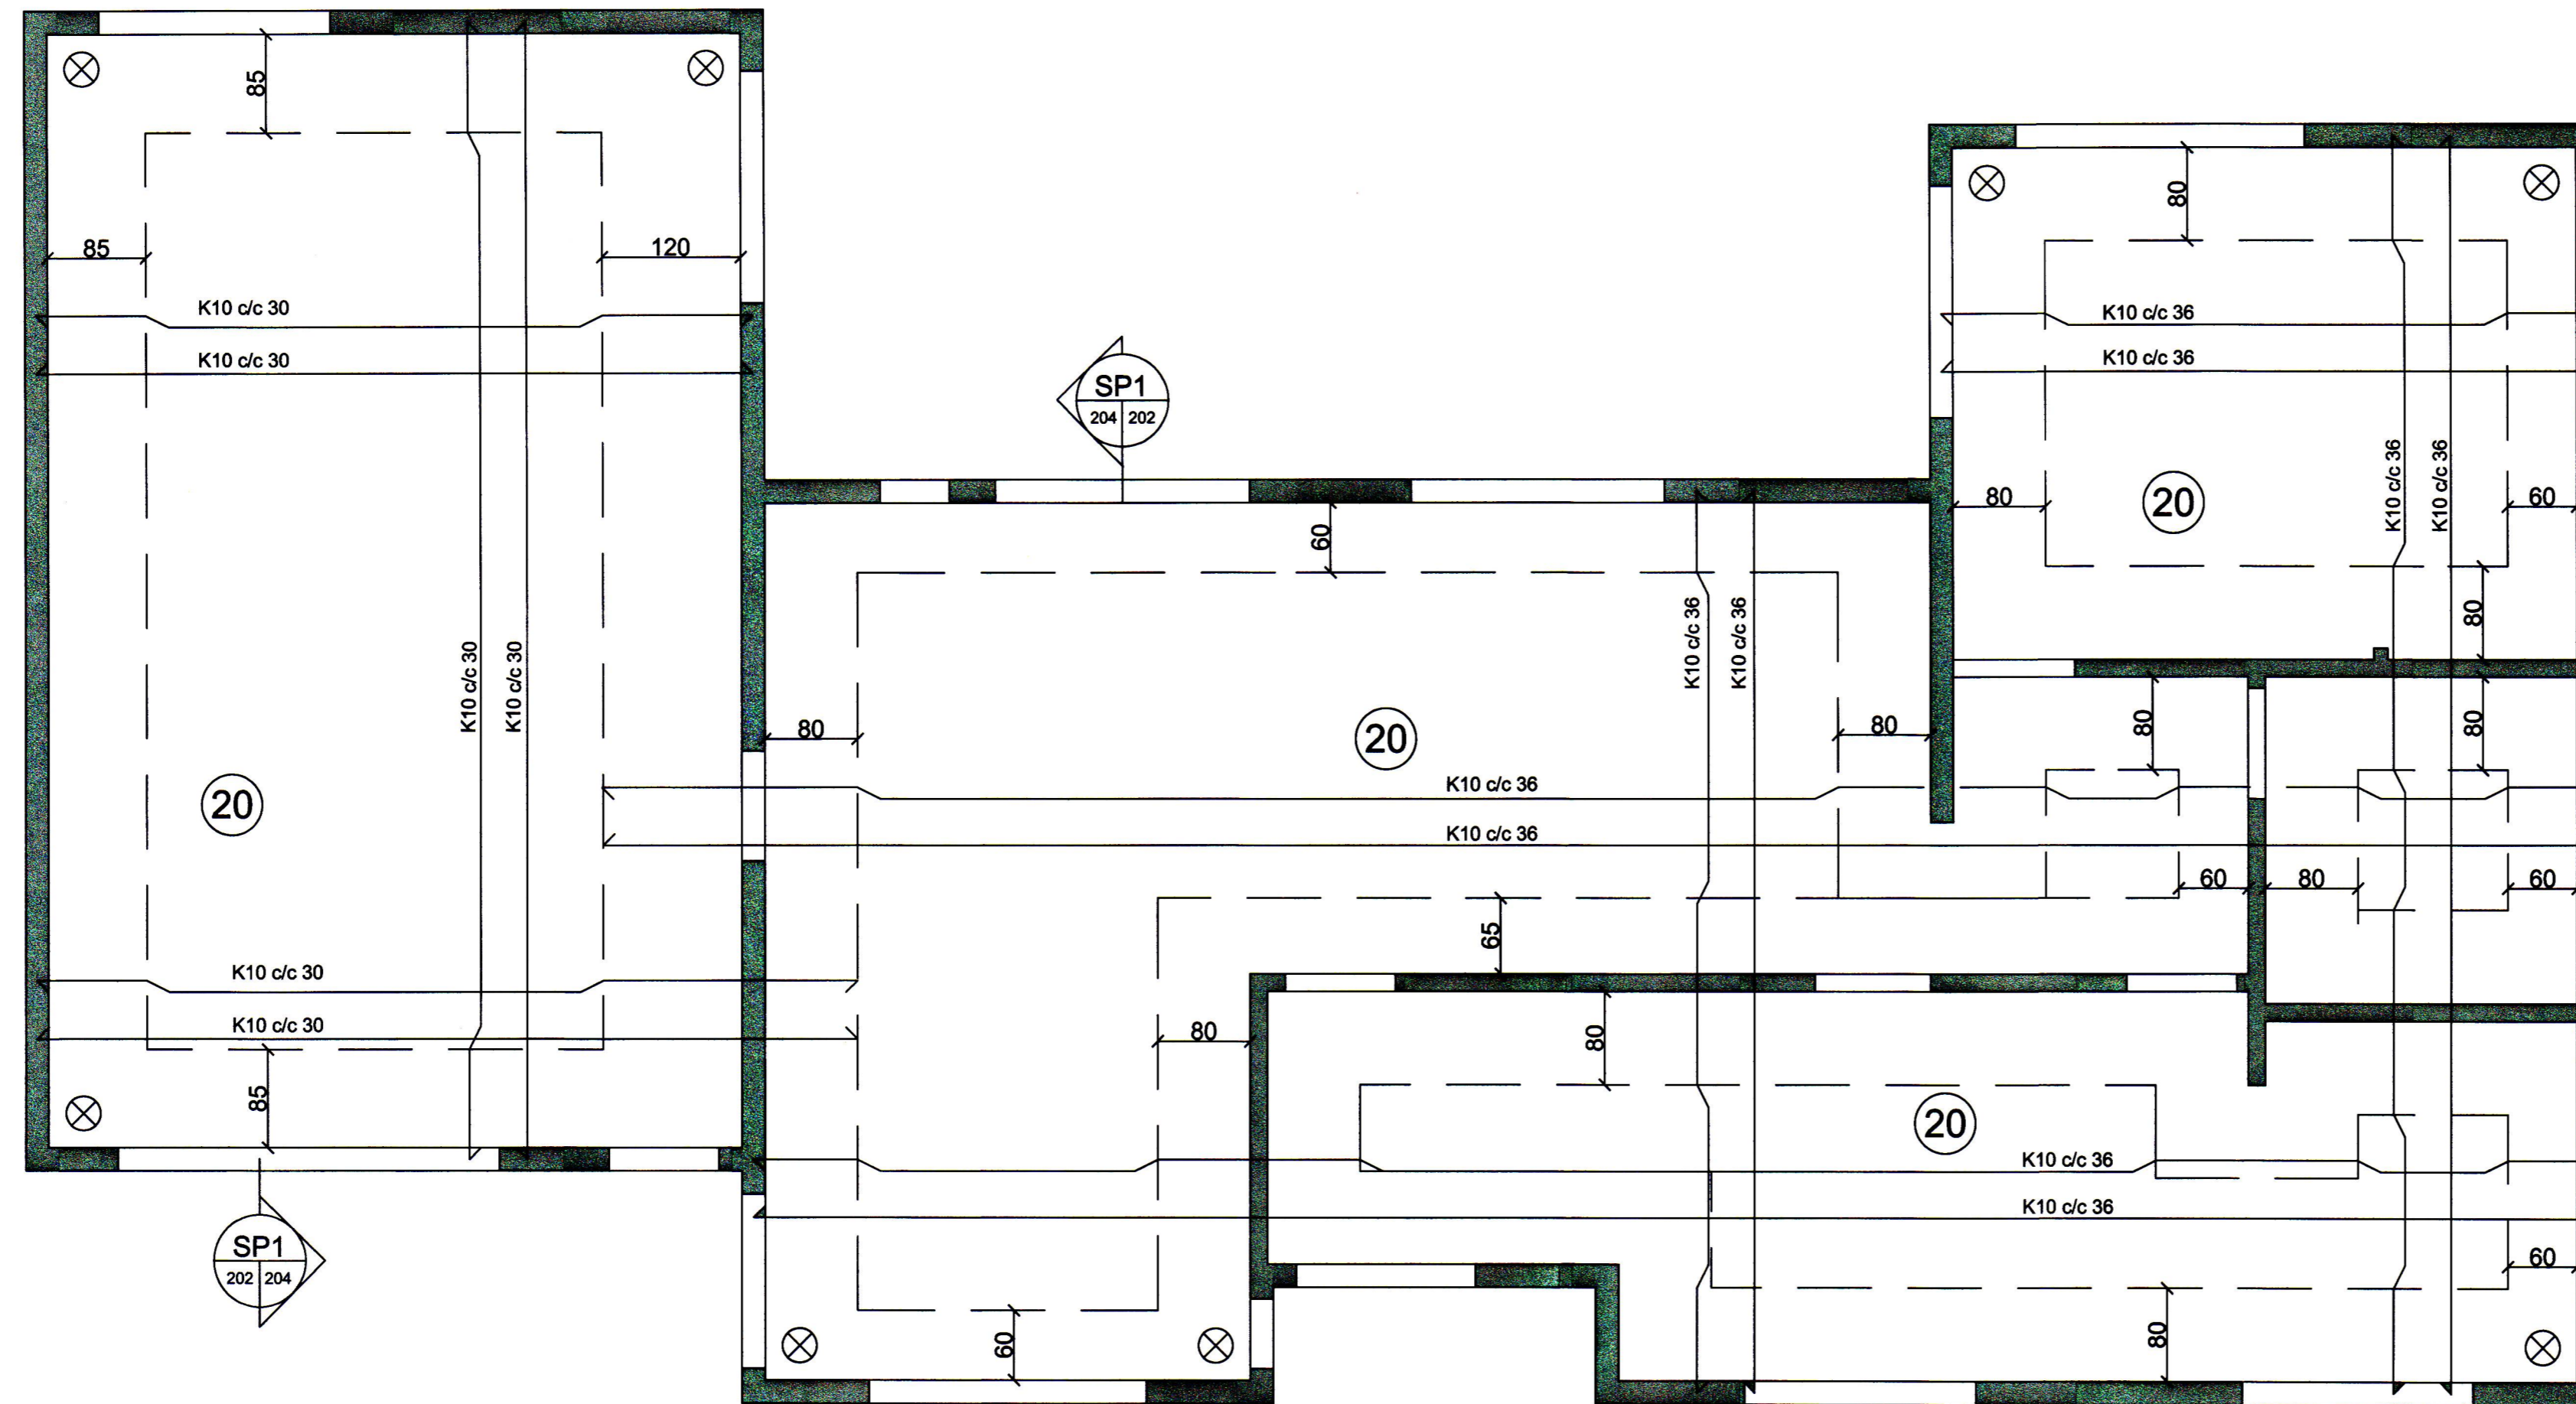

SAMÞYKKT AF BYGGINGARFULLTRÚA
13. MAR. 2018
BYGGINGARFULLTRÚNNI VESTMANNNAEYJUM

UNDIRRITUN SAMRÆMINGARHÖNNUBAR

GRUNNMYND

TILVÍSUN

ÚTG. DAGS SKÝRINGAR TEIK. HANN RÝNT SAMÞ.

tpz Kirkjuvegi 23 900 Vestmannaeyjum Sími 481-2711 tpz@teiknistofa.is www.teiknistofa.is
teiknistofa

ÚTG. DAGS	HANNAD	MÆLIKVARDI
25.01.18	SP	1:50 (A1)

YFIRFARID	TEIKNAD
SP	SGS

SAMÞYKKT: *Sigrún* 240239-1339

GERÐISBRAUT 6
900 VESTMANNNAEYJUM
JÁRBENT STEINSTEYPA
PLATA 1. HÆÐ

VERKFAANG 1716 TEIKNING 202