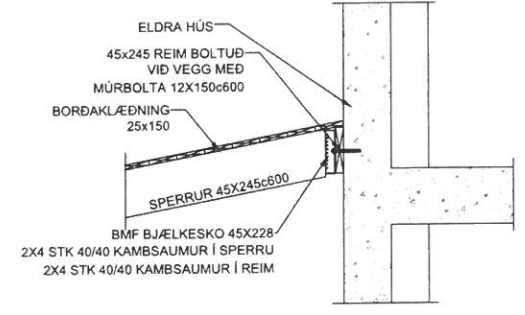

SAMPYKKT AF BYGGINGARFULLTRÚA
 27. JAN. 2020
 BYGGINGARFULLTRÚINN Í VESTMANNAEYJUM

UNDIRRITUN SAMRÆMINGARHÖNNUÐAR

GRUNNMYND, VEGGIR OG LOFT 2. HÆÐAR
 1:50

A SNID
 1:20

B SNID
 1:20

TILVÍSUN

ÚTG. DAGS SKYRINGAR TEIK. HANN RYNT SAMP