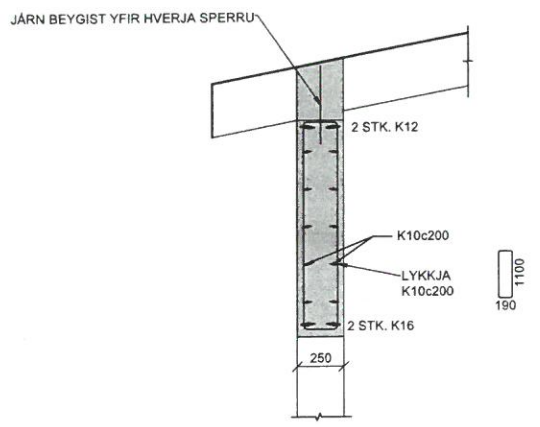

SAMPYKKT AF BYGGINGARFULLTRÚA
 27. JAN. 2020
 BYGGINGARFULLTRÚINN Í VESTMANNAEYJUM

UNDIRRITUN SAMRÆMINGARHÖNNUÐAR

GRUNNMYND, VEGGIR OG LOFT 2. HÆÐAR
 1:50

A SNID
 1:20

B SNID
 1:20

TILVÍSUN

ÚTG. DAGS SKYRINGAR TEIK. HANN RYNT SAMP