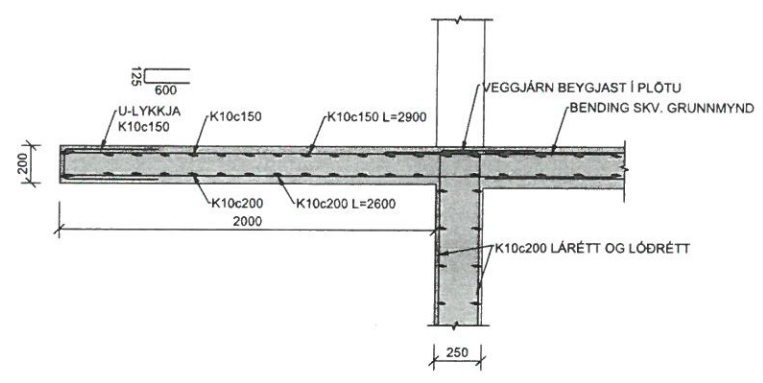

SAMÞYKKT AF BYGGINGARFULLTRÁJA  
 27. JAN. 2020  
 BYGGINGARFULLTRÁJA Í VESTMANNAEYJUM  
 UNDIRRITUN SAMRÆMINGARHÖNNUÐAR

GRUNNMYND, VEGGIR OG LOFT 1. HÆÐAR  
 1:50

A SNID  
 1:20

B SNID  
 1:20

TILVISUN

ÚTG. DAGS SKYRINGAR TEIK. HANN RYNT SAMÞ.

VERKFAANG 1916 TEIKNING 202 01