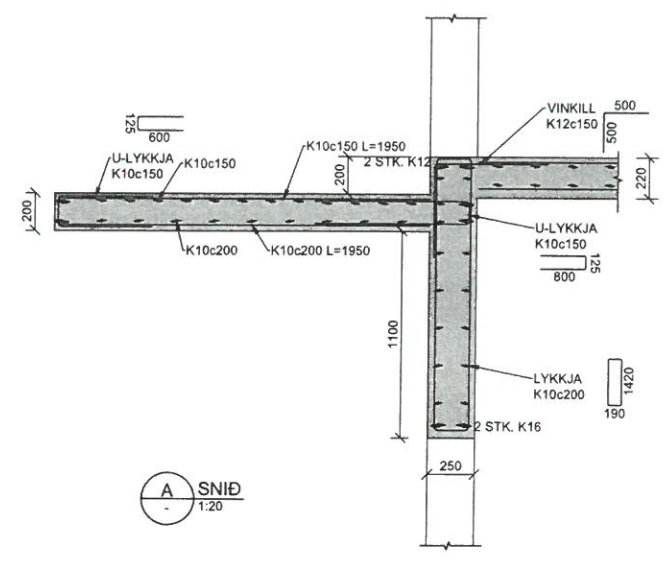

SAMÞYKKT AF BYGGINGARFULLTRÁJA  
 27. JAN. 2020  
 BYGGINGARFULLTRÁJA Í VESTMANNAEYJUM  
 UNDIRRITUN SAMRÆMINGARHÖNNUÐAR

GRUNNMYND, VEGGIR OG LOFT 1. HÆÐAR  
 1:50

A SNID  
 1:20

B SNID  
 1:20

TILVISUN

ÚTG. DAGS SKYRINGAR TEIK. HANN RYNT SAMÞ.

VERKFAANG 1916 TEIKNING 202 01