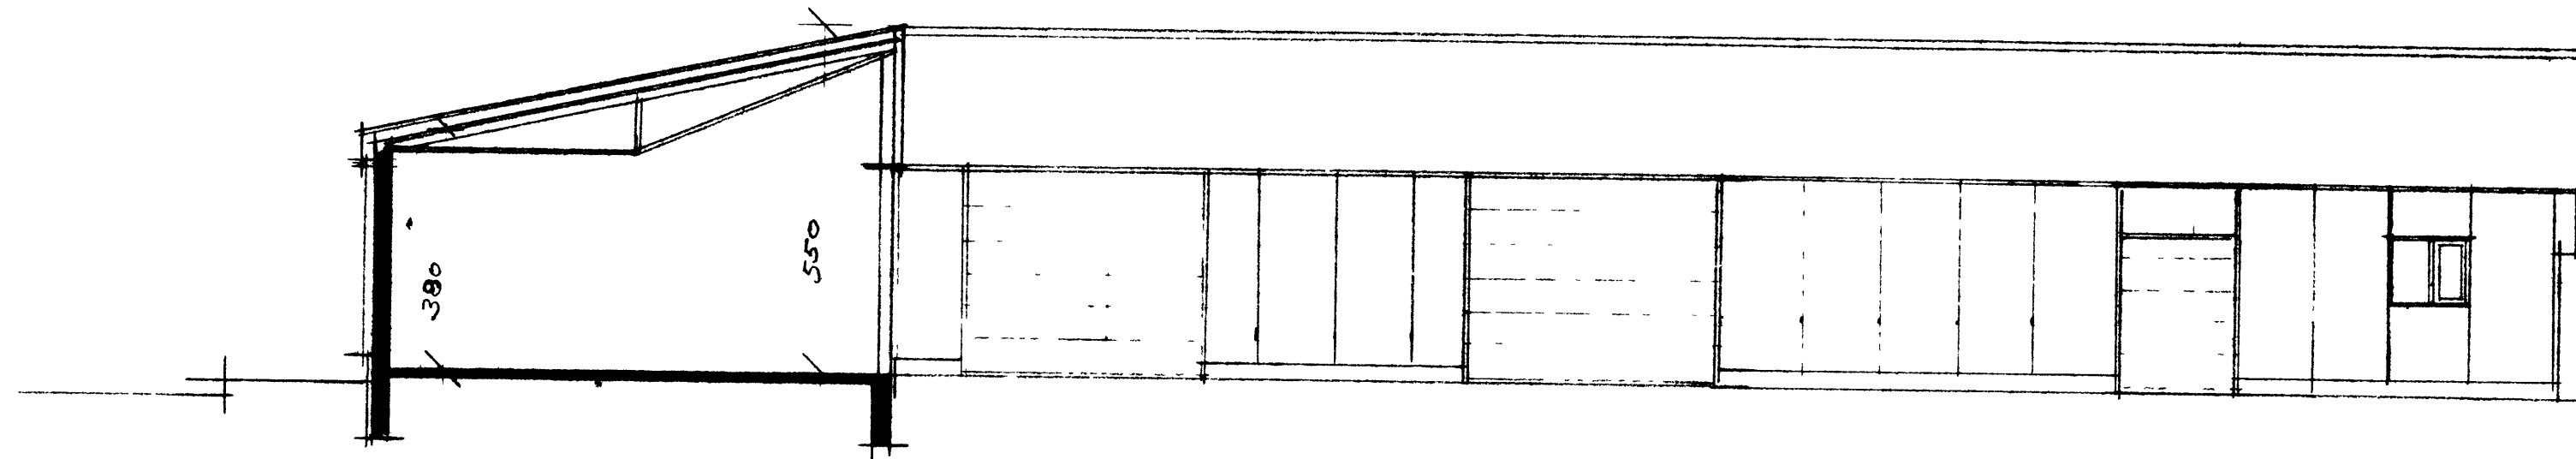

DRÖGURHLÍÐ

DRÖGURHLÍÐ

F			VERK TÍÐRISLÍN VESTMÁNNAEJUFH
E			DRÖGURHLÍÐ
D			DRÖGURHLÍÐ
C			DRÖGURHLÍÐ
B			DRÖGURHLÍÐ
A			DRÖGURHLÍÐ
BR.	DAGS.	DRÖGURHLÍÐ	TEIKN. NR. H AF 9015
PÁLL ZÓFÓNÍASSON TEIKNISTOFA			MYNDI 1/100
RÁÐGJAFARVERKFRÉIÐJÓNUSTA F.R.V.			DAGS. AGÚST 1954
Kirkjubægi 23 — (98) 12711 — 900 Vestmannaeyjum			VERKNAÐ
			VERKNAÐ