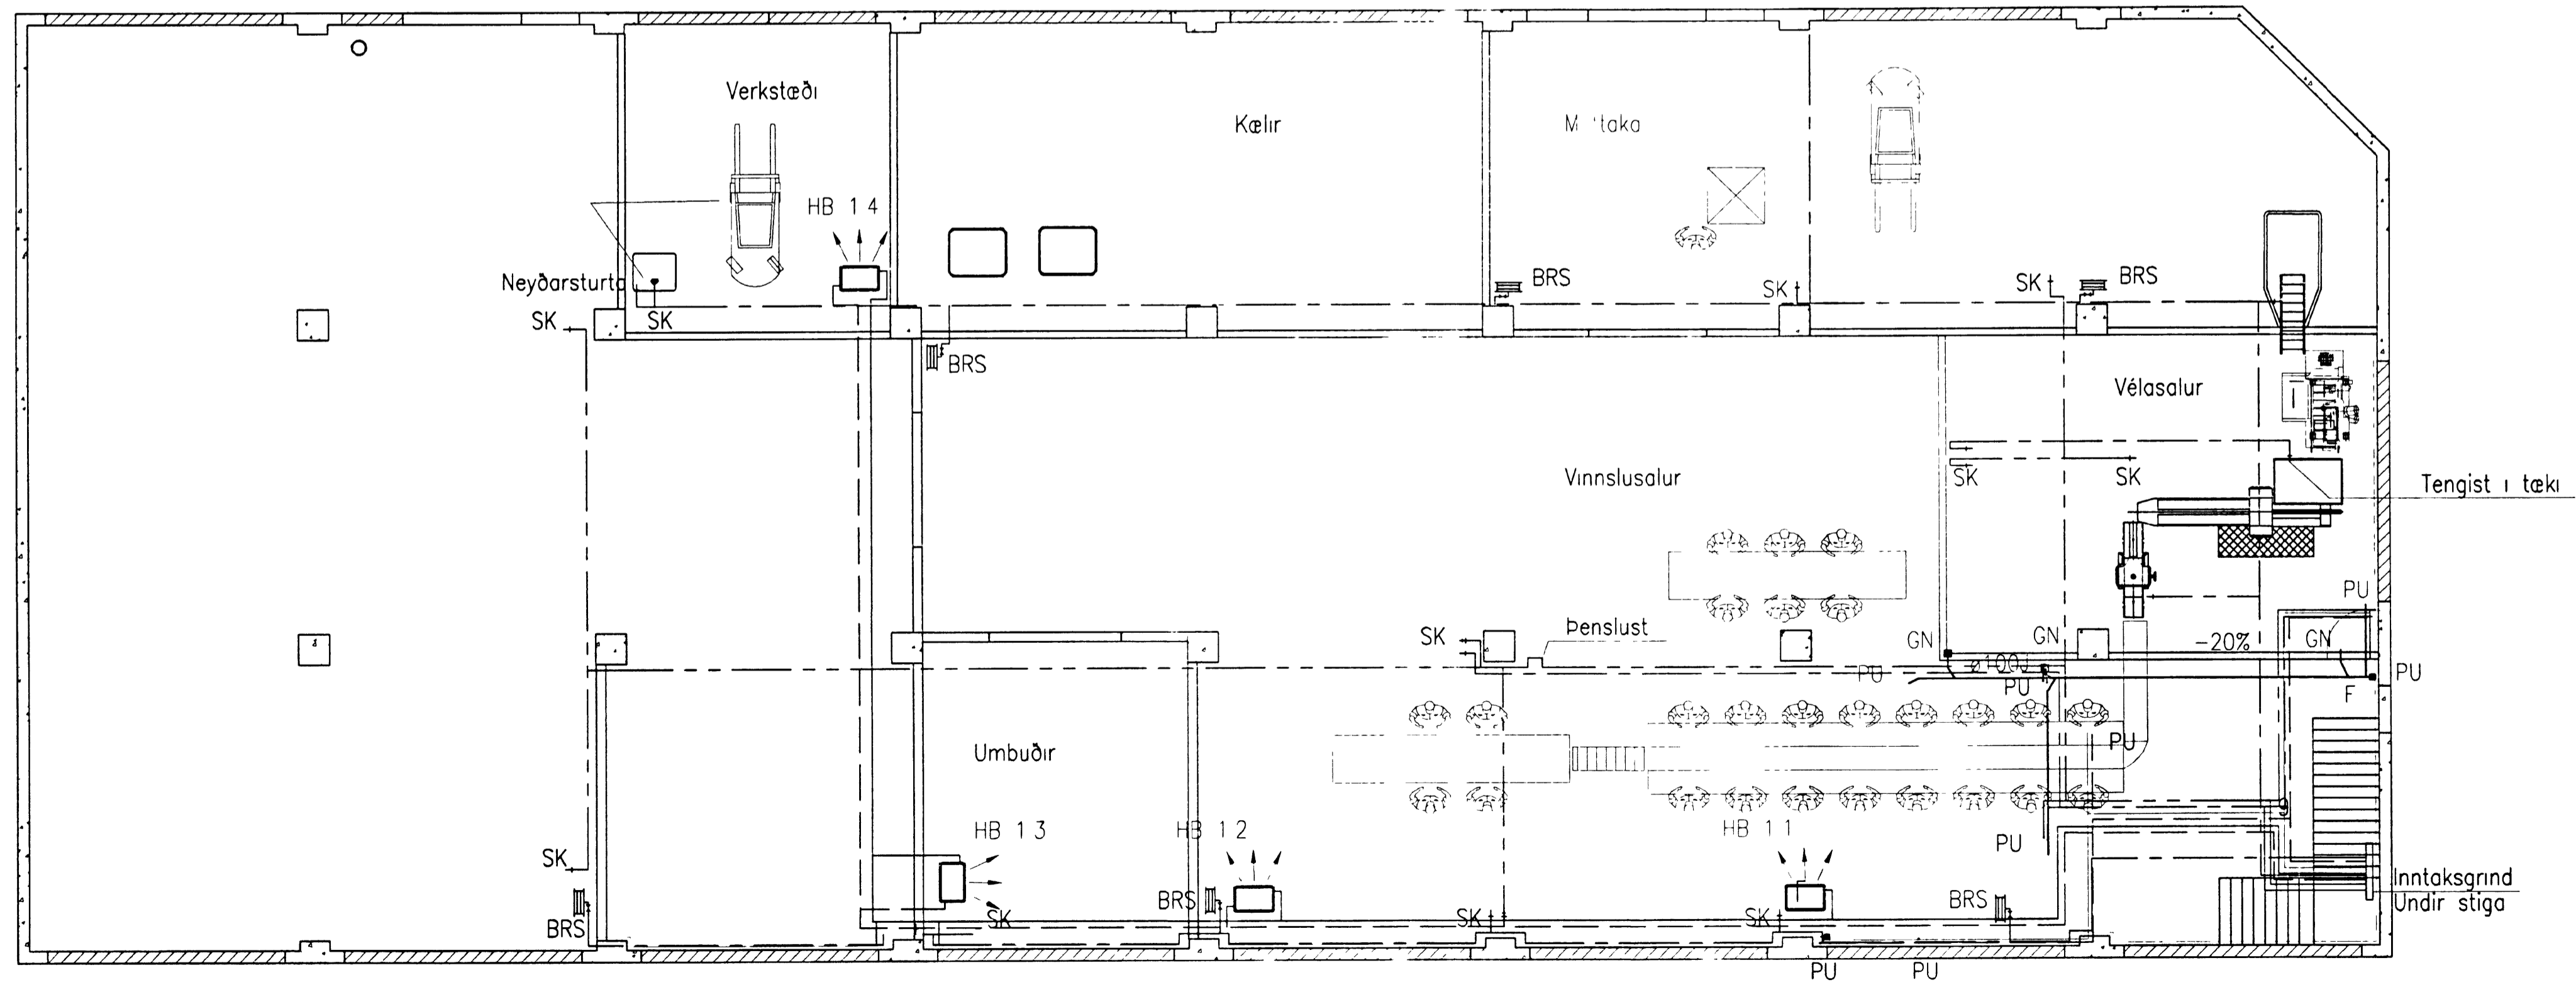

GRUNNMYND 2. HÆÐ, 1:100

GRUNNMYND 1. HÆÐ, 1:100

Br	Dags	Breyting	Br	Sp
<b>GARDAVEGUR 14, VESTM.EYJUM</b> FISKVINNSLUHÚS, BREYTINGAR LAGNIR GRUNNMYND 1. OG 2 HÆÐ				
<b>VST Verkfæðistofa</b> <b>Sigurðar Thoroddsen hf.</b> <small>Armala 4 108 Reykjavík Sími 569 5000 Fax 569 5010</small>				
Höfundur	AS	Teiknað	LBR/SHJ	Yfirfarið
Samp.útt.	Níels Þorvaldur 1844 3945			
Tönnuskrif	K:\2001\01\47\Teikningar\Lagn\GARD-203.dwg			
Mkv	1 100			
Dags	NÓVEMBER 2001	Nr	2001.0147	2 03