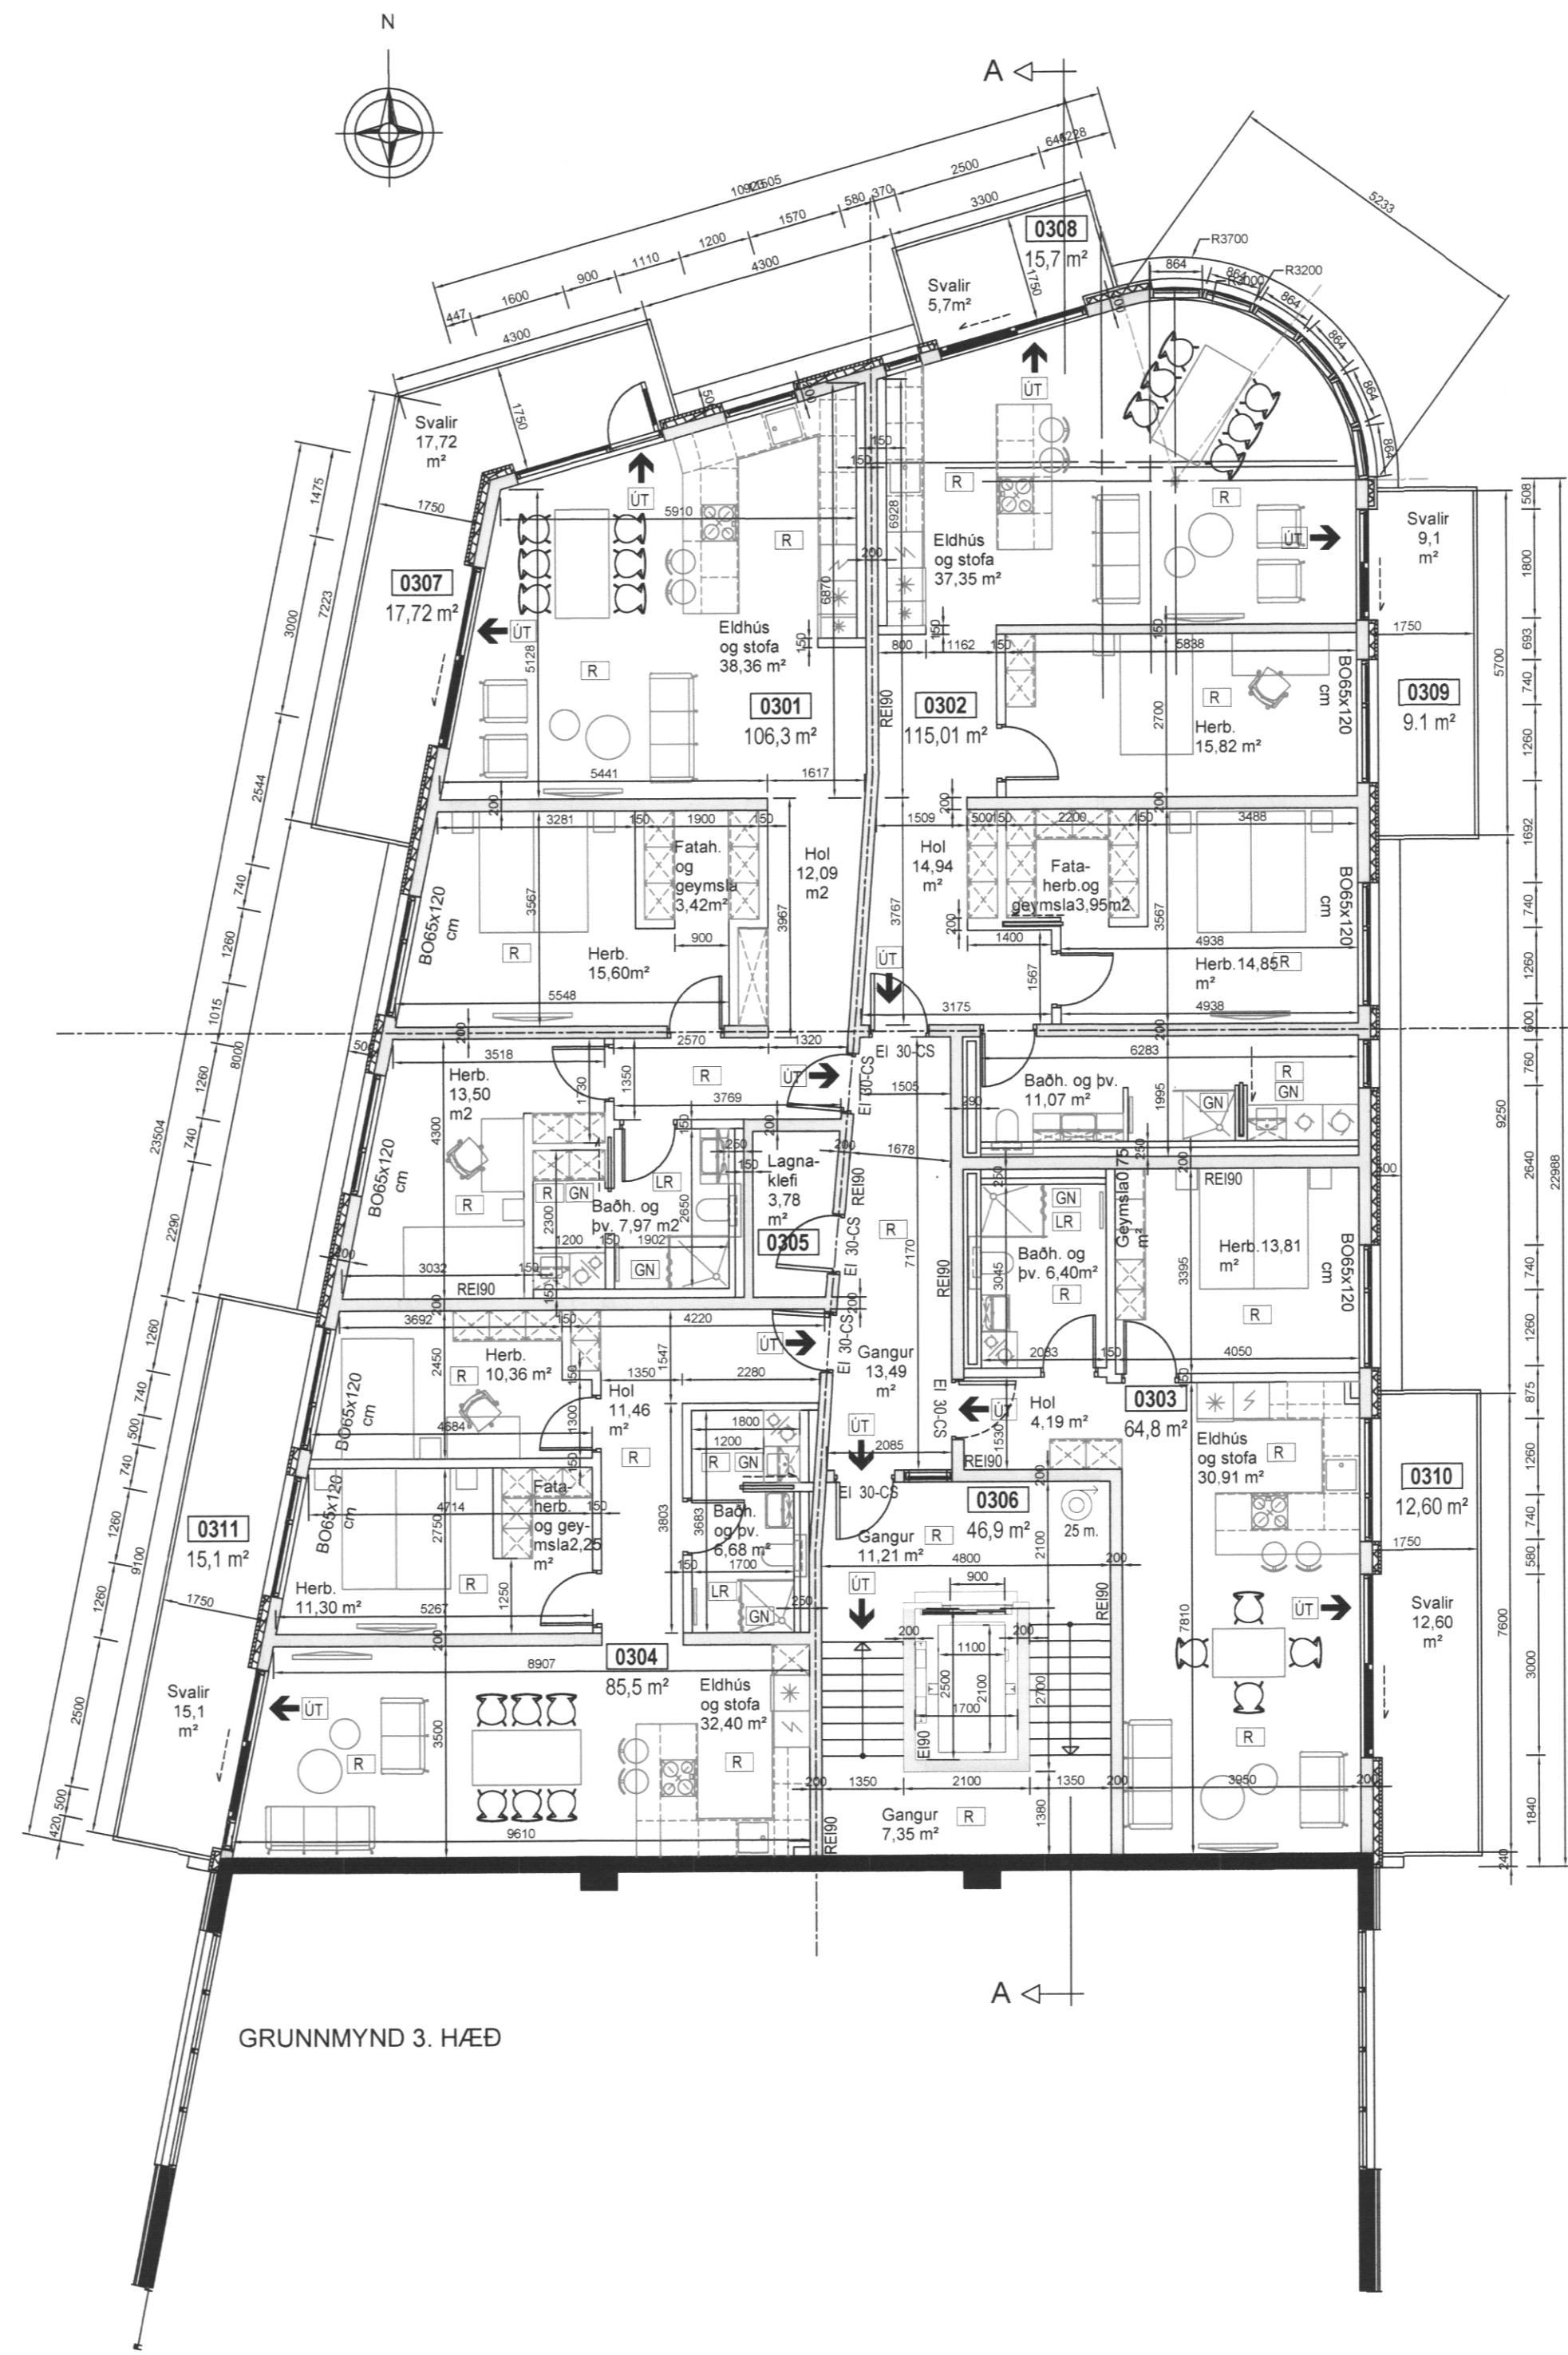

GRUNNMYND 2. HÆÐ

GRUNNMYND 3. HÆÐ

D 07.12.2018	REYNDARTEIKNING	
C 08.01.18	BOGAGLUGGI	
B 11.10.17	STÆRÐIR	
A 28.06.17	AÐALUPPDR.5HÆÐ EMS MBG BB BB	
ÚTG. DAGS	SKYRINGAR	TEIK. HANN RÝNT SAMP.

MAREY
ARKITEKTAR

VIGTARHÚS STRANDVEGUR 30
VESTMANNAEYJUM
AÐALUPPDRÆTTIR
GRUNNMYNDIR
2. HÆÐ OG 3. HÆÐ