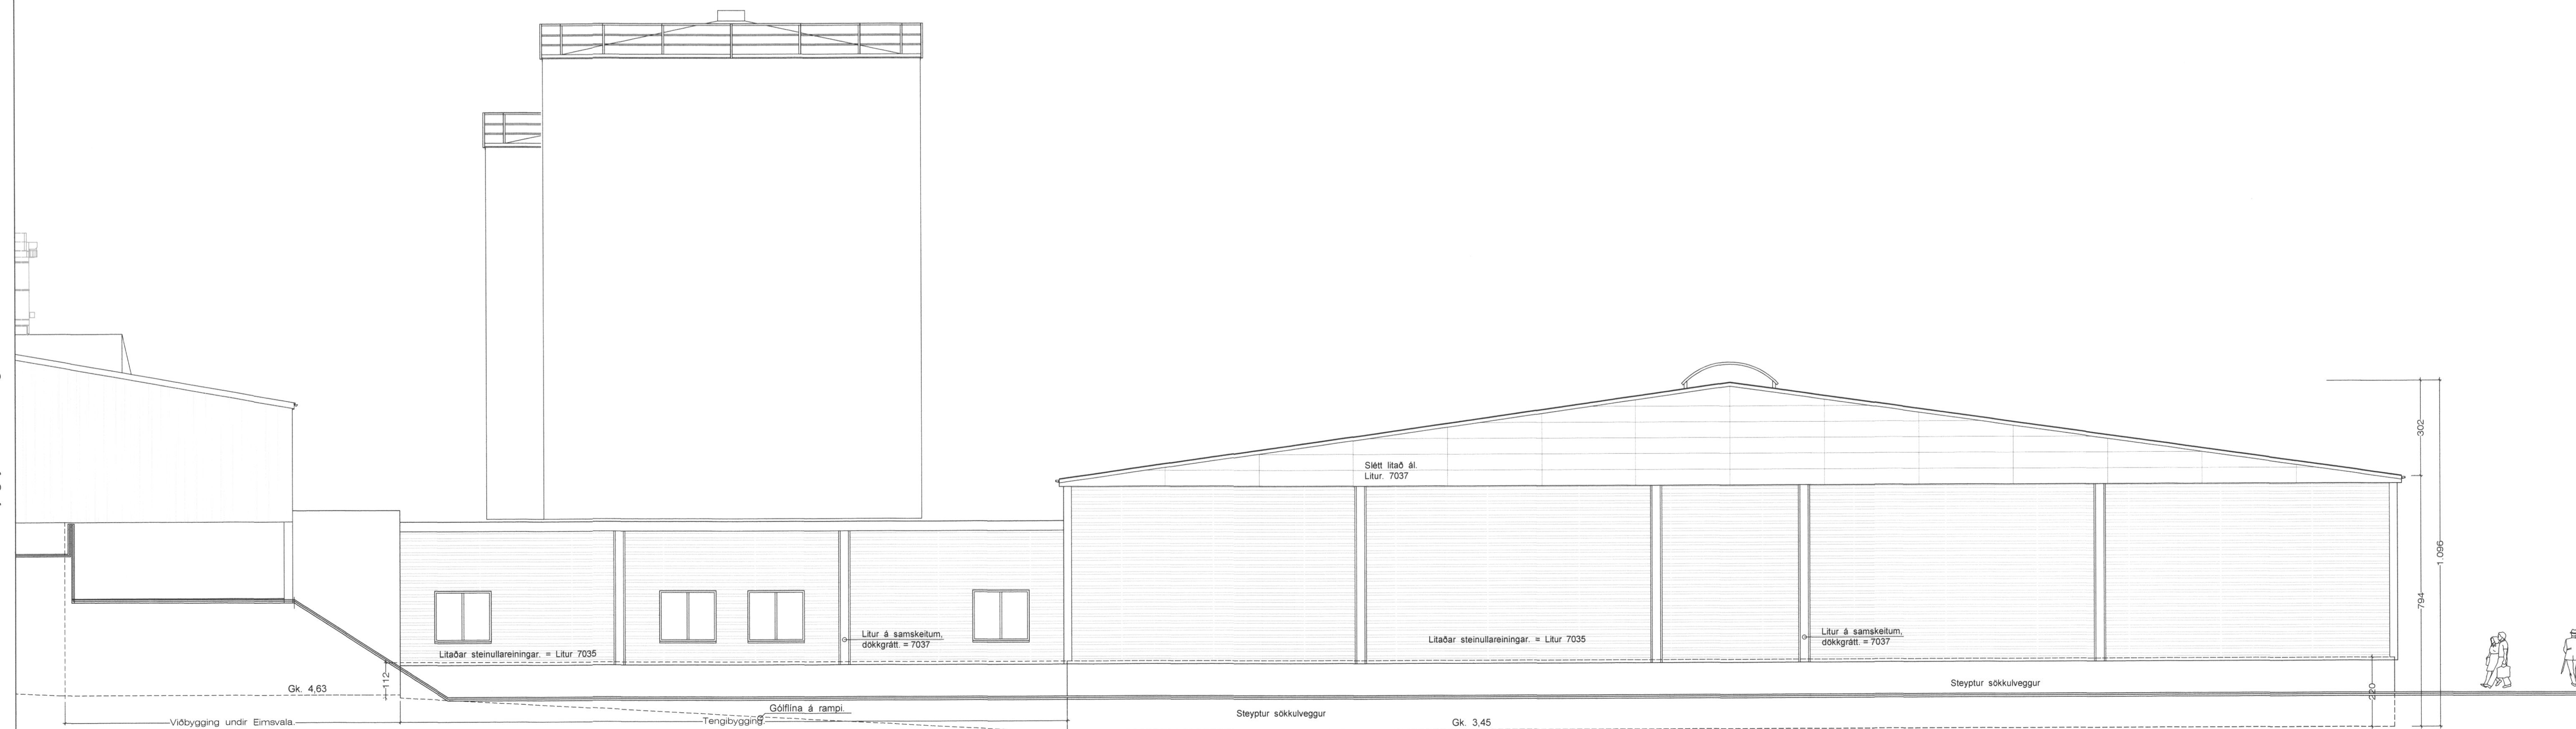

Sigurður

Vesturhlíð. 1 : 100 Að núv. tönkum.

Suðurhlíð. 1 : 100

Mjólgymsla. Vinnslustöðin Vestmannaeyjum.

VERK. NR. 349 DAGS. 7. - 9. - 2016 MÁL. 1:100
 TEIKN. NR. 05 BREYTT.

JÓN GUDMUNDSSON ARKITEKT *Jón Guðmundsson* KT. 010501
 VINNUSTOFA SUÐURLANDSBRAUT 16 REYKJAVÍK SÍMI 552 5055

Samb. sem Hönnunarstjóri.

Mjólgymsla.1803.dwg

7.9.2016 17:28

JónG