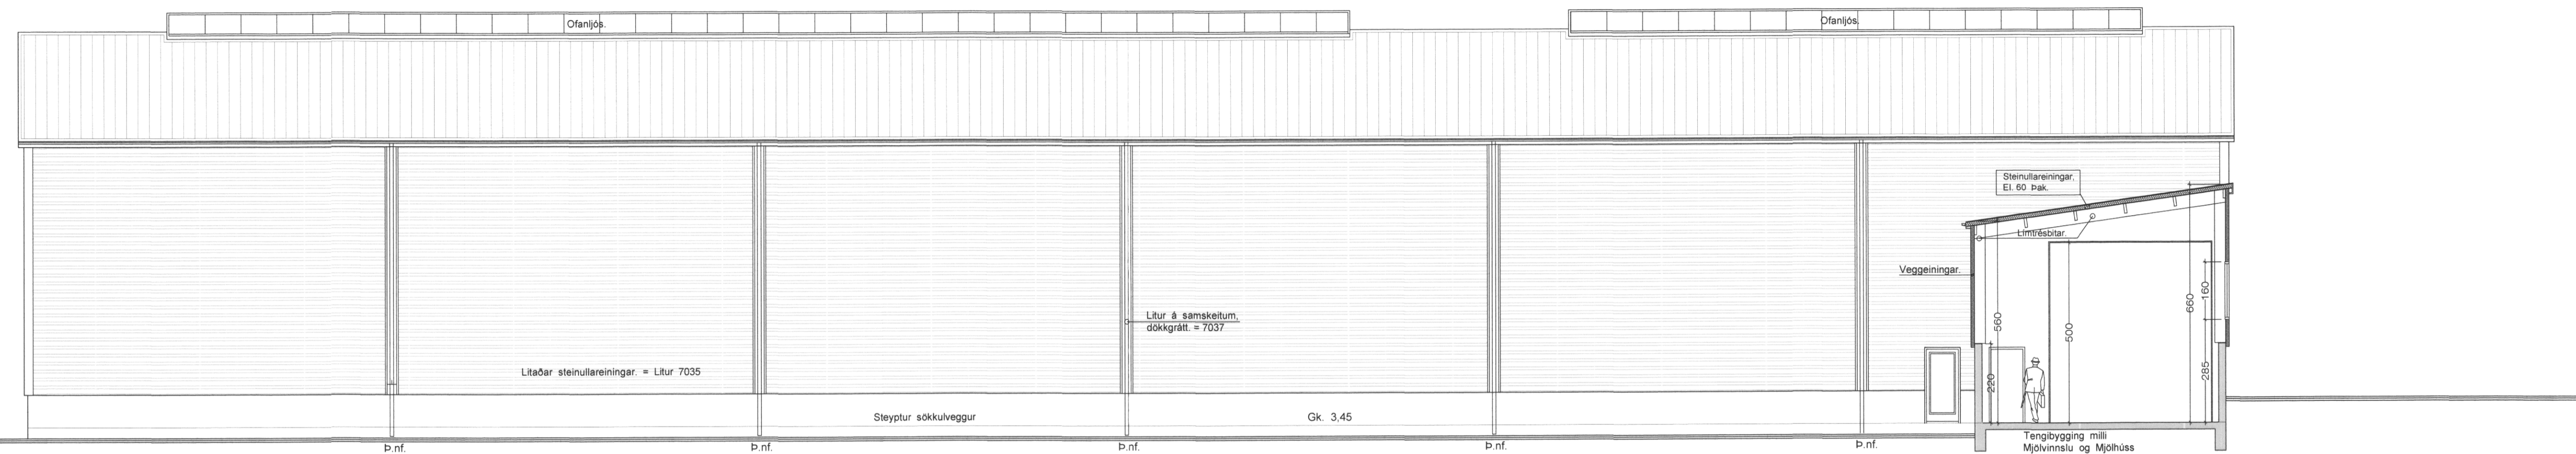

Sigurður

Vesturhlíð. 1 : 100 Að núv. tönkum.

Suðurhlíð. 1 : 100

Mjólgymsla. Vinnslustöðin Vestmannaeyjum.

VERK. NR. 349 DAGS. 7. - 9. - 2016 MÁL. 1:100
 TEIKN. NR. 05 BREYTT.

JÓN GUDMUNDSSON ARKITEKT *Jón Guðmundsson* KT. 010501
 VINNUSTOFA SUÐURLANDSBRAUT 16 REYKJAVÍK SÍMI 552 5055