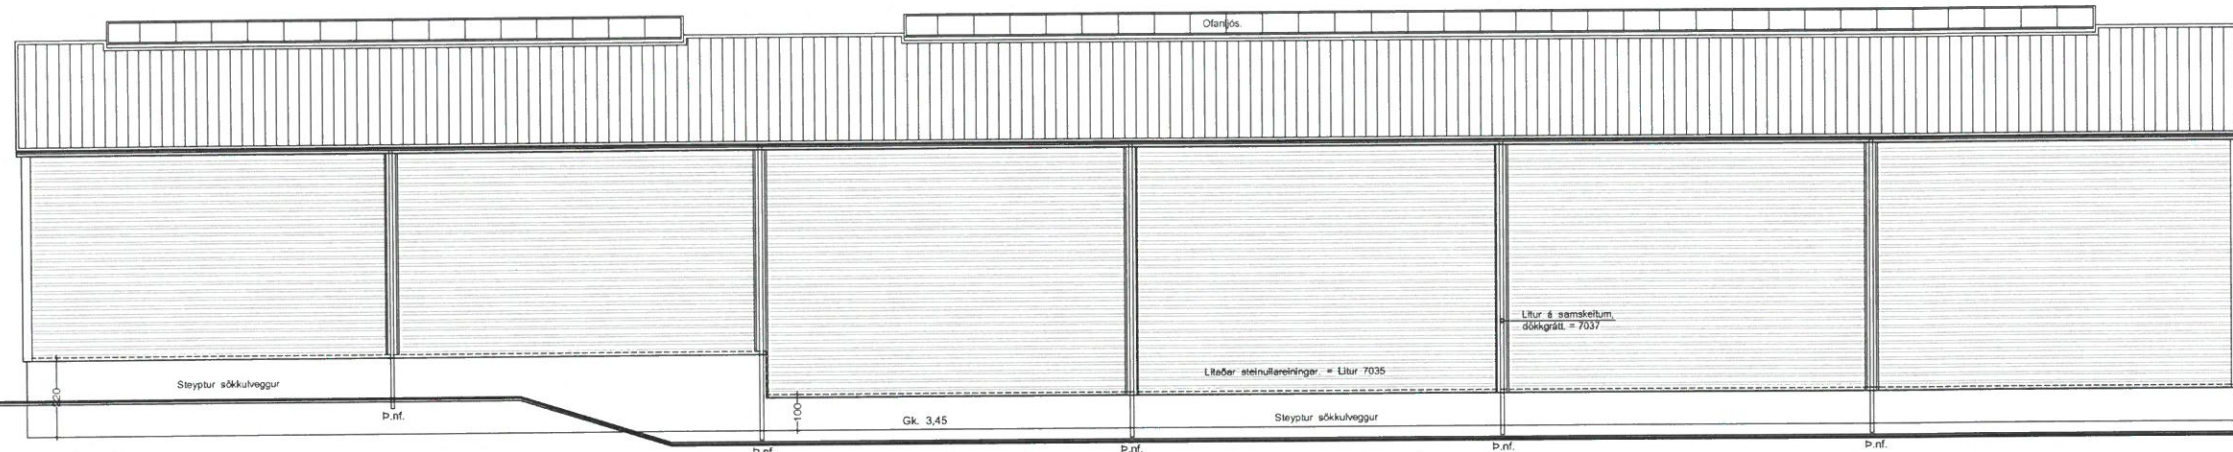

30. JAN. 2025

Sigmundur Bj

Austurhlíð. 1 : 100