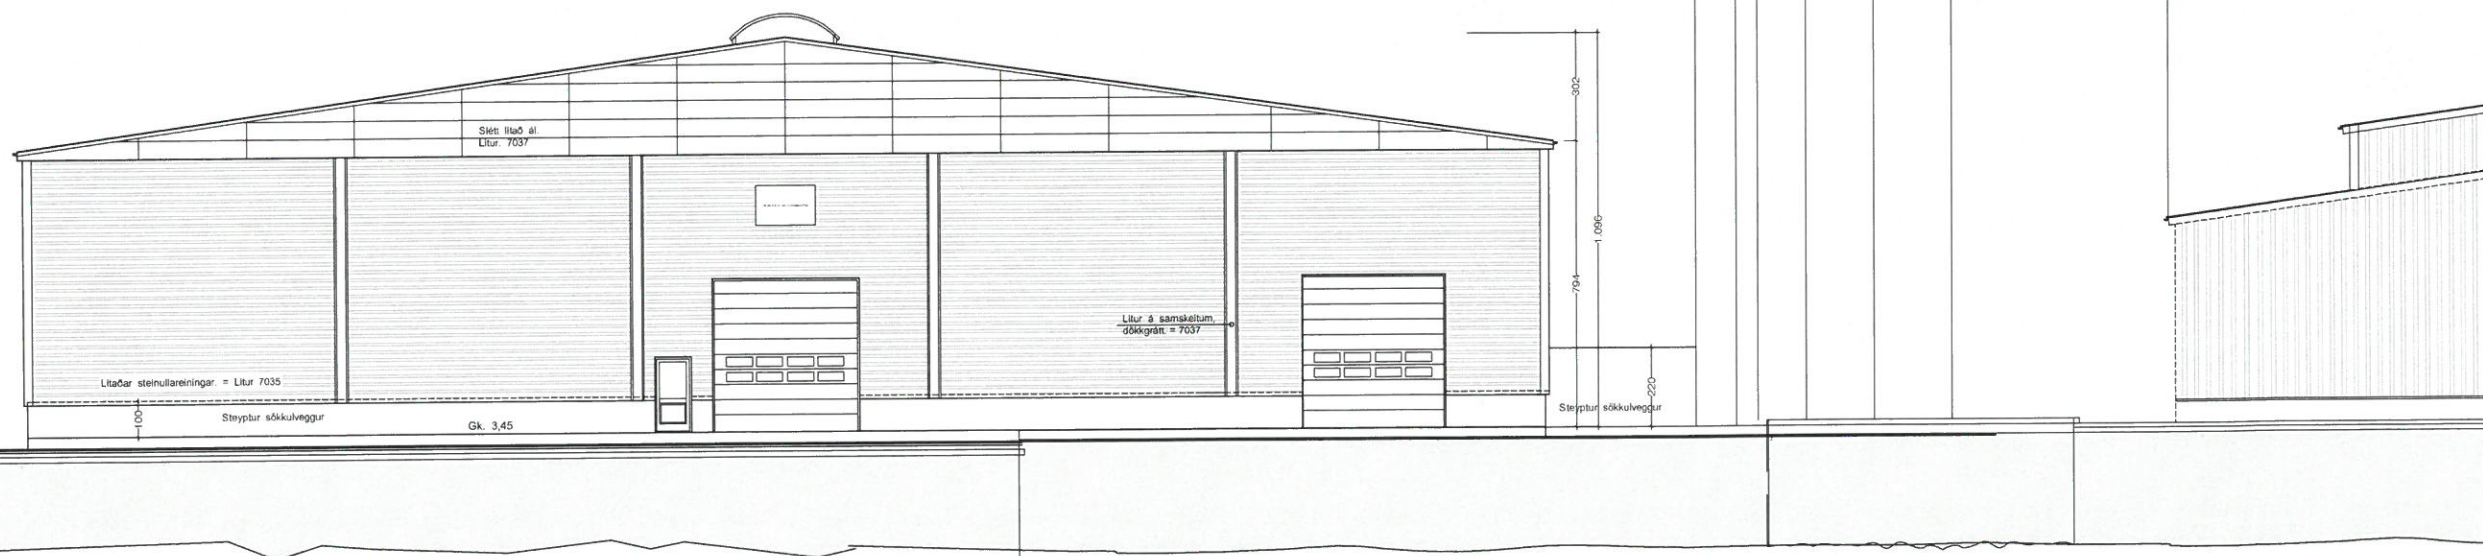

Norðurhlíð. 1 : 100 Að höfninni.

Breytt 15. - 1. - 2025

Breytt 10. - 5. - 2017

Íbætt málverkshúsið á norðurhlíð.

Samþ. sem Hönnunarsjórt.

Mjólgymsla. Vinnslustöðin Vestmannaeyjum.

VERK. NR. 349
TEIKN. NR. 04

DAGS. 7. - 9. - 2016 MÁL. 1:100
BREYTT.

JÓN GUÐMUNDSSON ARKITEKT
VINNUSTOFA SUBURLANDSBRÁUT 16 REYKJAVÍK

SÍMI 552 5085

KT. 310651
3289