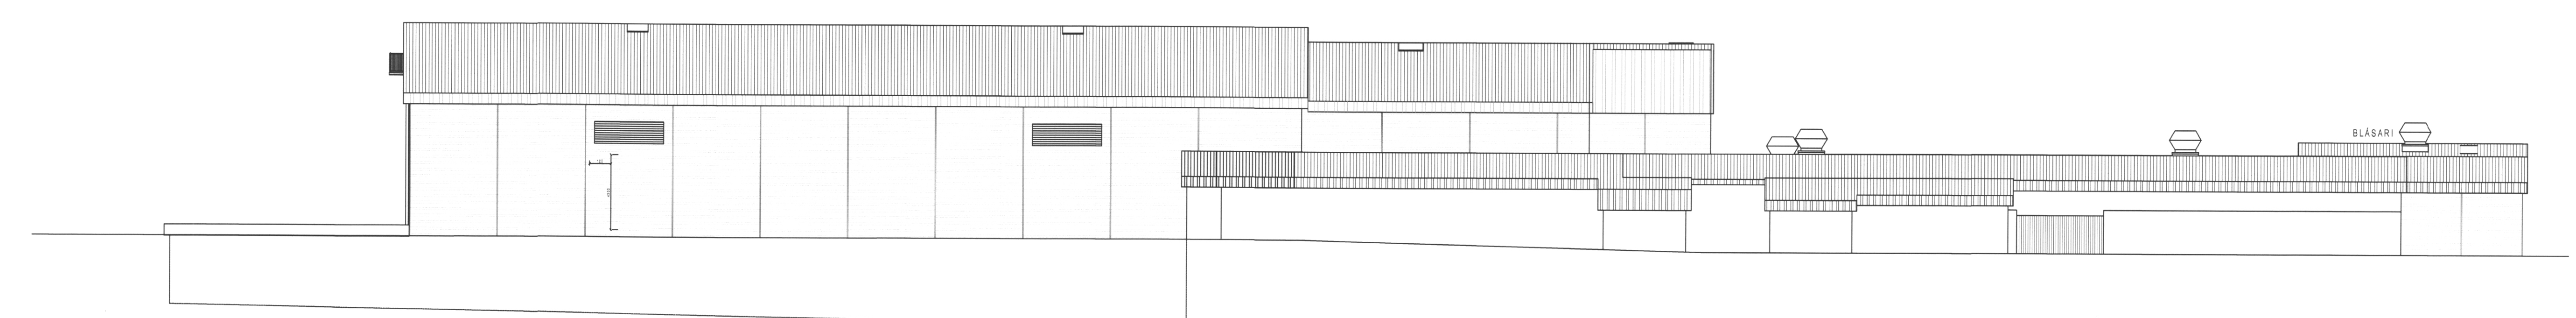

1 2 3 4 5 6 7 8 9 10 11 12

NORÐURHLID

SAMÞYKKT AF BYGGINGARFULLTRÚA  
19. OKT. 2021  
*Sigurbjörg*  
BYGGINGARFULLTRÚA Í VESTMANNAEYJUM

SUÐURHLID

VESTURHLID

AUSTURHLID

E 15.03.20 REYNDARTEIKNING			D 15.06.17 REYNDARTEIKNINGAR			 <b>Kirkjuvegi 23 900 Vestmannaeyjum</b> Sími 481-2711 <a href="mailto:tpz@teiknistofa.is">tpz@teiknistofa.is</a> <a href="http://www.teiknistofa.is">www.teiknistofa.is</a>	ÚTG. DAGS	HANNAÐ	MÆLIKVARÐI	<b>STRANDVEGUR 102, VIÐBYGGING</b> ÍSFÉLAG VESTMANNAEYJA AÐALUPPDRÁTTUR ÚTLIT
ÚTG. DAGS SKÝRINGAR TEIK. HANN. RYNT. SAMÞ.			C OKT 15 GLUGGAR, HURDIR, ÞAK				05.09.13	SP	1:200	
B FEB 15 REYKLUGUR			A 30.08.14 ÚTVEGGIR VIÐBYGGINGARSÞÆRIBR				YFIRFARIÐ	TEIKNAD		
ÚTG. DAGS SKÝRINGAR TEIK. HANN. RYNT. SAMÞ.			ÚTG. DAGS SKÝRINGAR TEIK. HANN. RYNT. SAMÞ.				BB	RS		
						SAMÞYKKT:	<i>Sigurbjörg</i> 246259-7333		VERKFRANG 0123-7 TEIKNING	105 E