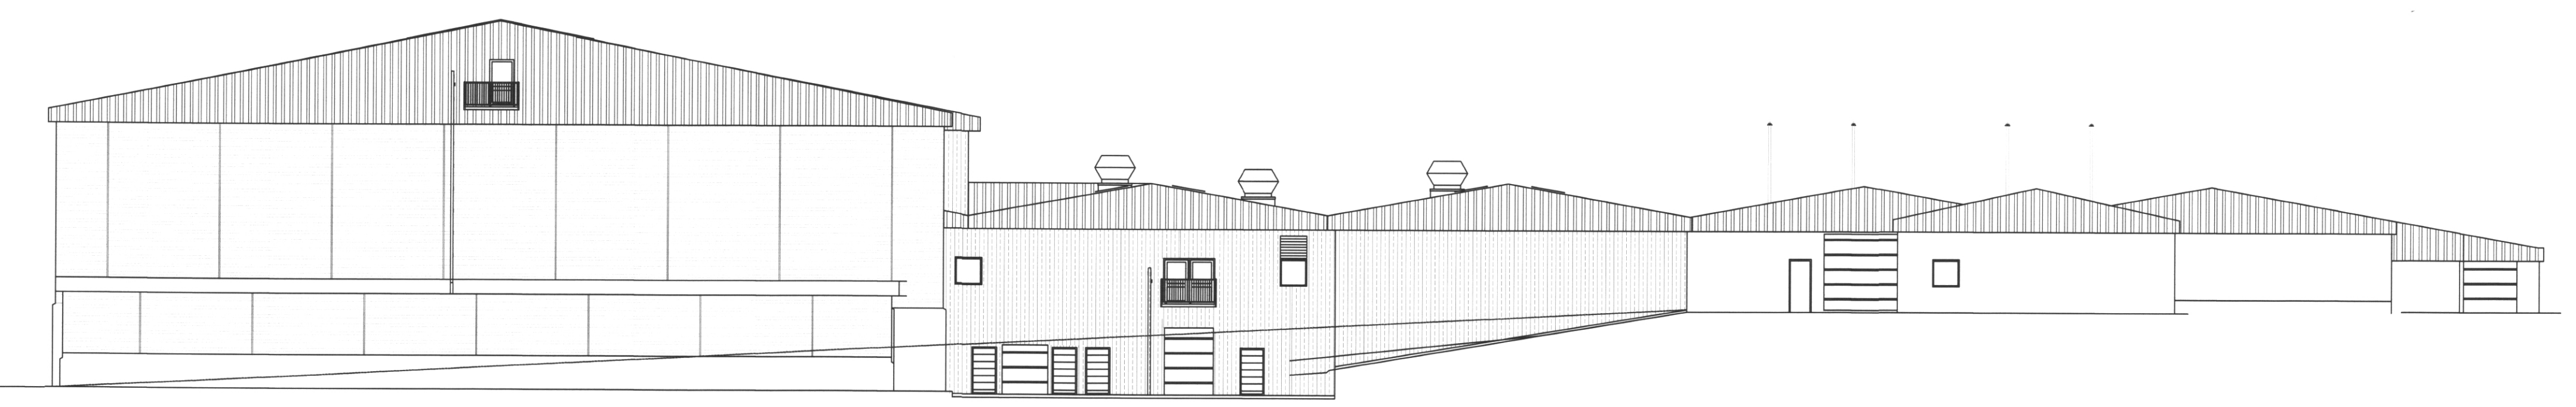

1 2 3 4 5 6 7 8 9 10 11 12

NORÐURHLID

SAMÞYKKT AF BYGGINGARFULLTRÚA  
19. OKT. 2021  
*Sigurbjörg*  
BYGGINGARFULLTRÚA Í VESTMANNAEYJUM

SUÐURHLID

VESTURHLID

AUSTURHLID

E 15.03.20 REYNDARTEIKNING			D 15.06.17 REYNDARTEIKNINGAR			 <b>Kirkjuvegi 23 900 Vestmannaeyjum</b> Sími 481-2711 <a href="mailto:tpz@teiknistofa.is">tpz@teiknistofa.is</a> <a href="http://www.teiknistofa.is">www.teiknistofa.is</a>	ÚTG. DAGS	HANNAÐ	MÆLIKVARÐI	<b>STRANDVEGUR 102, VIÐBYGGING</b> ÍSFÉLAG VESTMANNAEYJA AÐALUPPDRÁTTUR ÚTLIT
ÚTG. DAGS SKÝRINGAR TEIK. HANN. RYNT. SAMÞ.			C OKT 15 GLUGGAR, HURDIR, ÞAK				05.09.13	SP	1:200	
B FEB 15 REYKLUGUR			A 30.08.14 ÚTVEGGIR VIÐBYGGINGARSÞÆRIBR				YFIRFARIÐ	TEIKNAD		
ÚTG. DAGS SKÝRINGAR TEIK. HANN. RYNT. SAMÞ.			ÚTG. DAGS SKÝRINGAR TEIK. HANN. RYNT. SAMÞ.				BB	RS		
						SAMÞYKKT:	<i>Sigurbjörg</i> 246259-7333		VERKFRANG 0123-7 TEIKNING	105 E