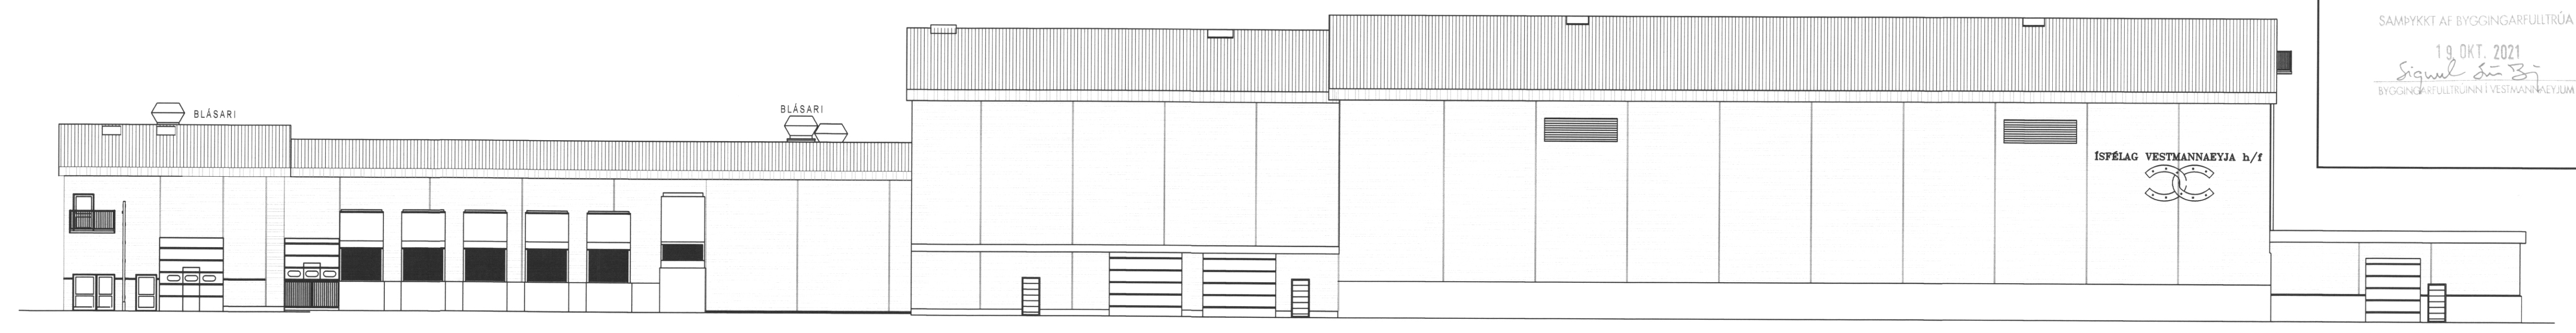

1 2 3 4 5 6 7 8 9 10 11 12

NORÐURHLID

SAMÞYKKT AF BYGGINGARFULLTRÚA  
19. OKT. 2021  
*Sigurbjörg*  
BYGGINGARFULLTRÚA Í VESTMANNAEYJUM

SUÐURHLID

VESTURHLID

AUSTURHLID

E 15.03.20 REYNDARTEIKNING			D 15.06.17 REYNDARTEIKNINGAR			 <b>Kirkjuvegi 23 900 Vestmannaeyjum</b> Sími 481-2711 <a href="mailto:tpz@teiknistofa.is">tpz@teiknistofa.is</a> <a href="http://www.teiknistofa.is">www.teiknistofa.is</a>	ÚTG. DAGS	HANNAÐ	MÆLIKVARÐI	<b>STRANDVEGUR 102, VIÐBYGGING</b> ÍSFÉLAG VESTMANNAEYJA AÐALUPPDRÁTTUR ÚTLIT
ÚTG. DAGS SKÝRINGAR TEIK. HANN. RYNT. SAMÞ.			C OKT 15 GLUGGAR, HURDIR, ÞAK				05.09.13	SP	1:200	
B FEB 15 REYKLUGUR			A 30.08.14 ÚTVEGGIR VIÐBYGGINGARSÞÆRIBR				YFIRFARIÐ	TEIKNAD		
ÚTG. DAGS SKÝRINGAR TEIK. HANN. RYNT. SAMÞ.			ÚTG. DAGS SKÝRINGAR TEIK. HANN. RYNT. SAMÞ.				BB	RS		
						SAMÞYKKT:	<i>Sigurbjörg</i> 246259-7333		VERKFRANG 0123-7 TEIKNING	105 E