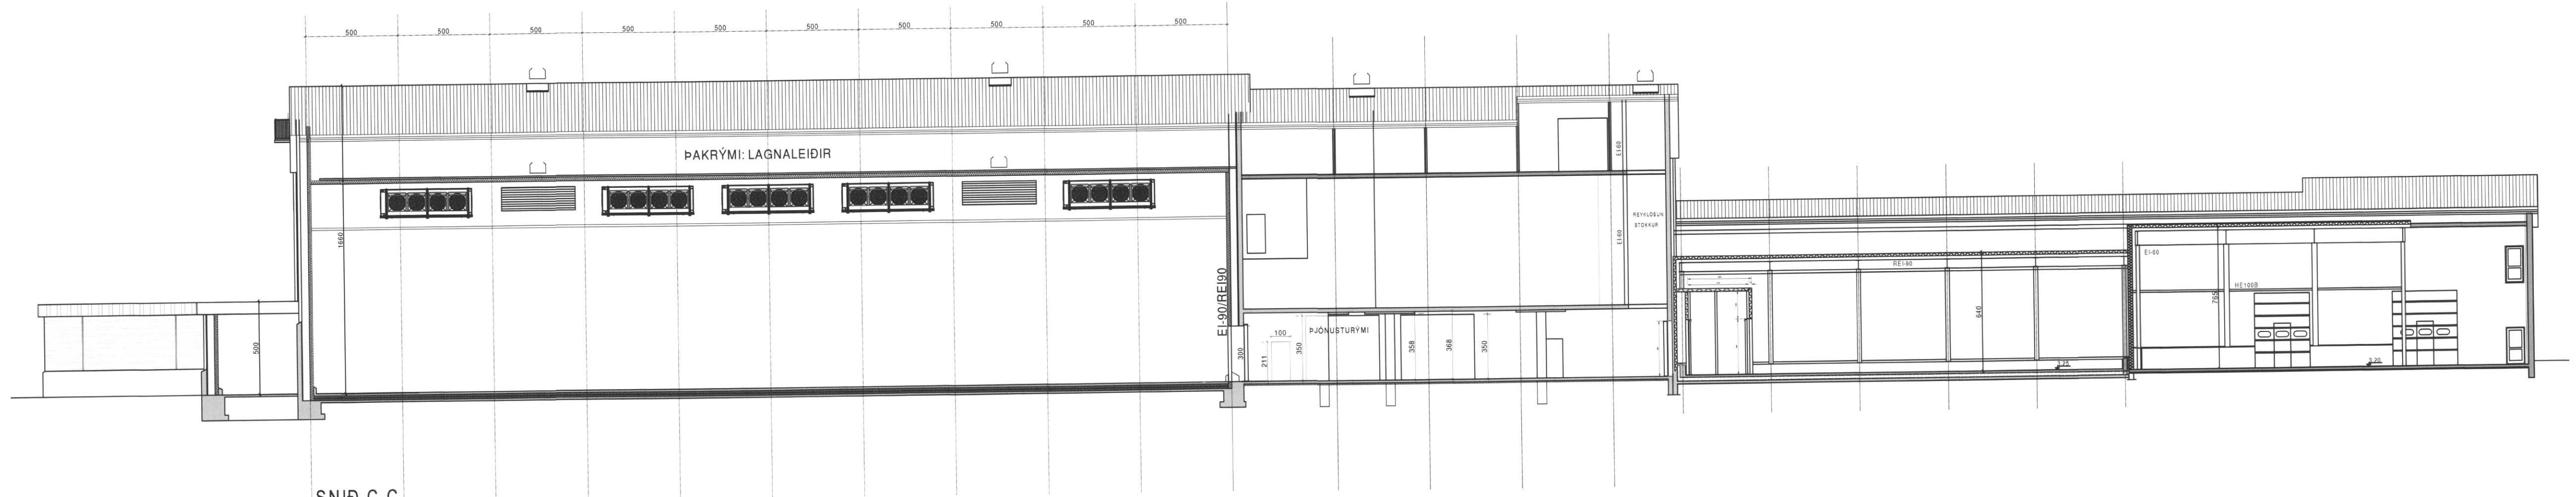

SNID A-A

SNID B-B

SNID C-C

SNID D-D

D 15.06.17 REYNDARTEIKNINGAR C OKT 15 GLUGGAR, HURÐAR OG ÞAK B FEB 15 REYKLÖGUR A 30.8.14 ÚTVEGGIR VIÐBYGGINGAR FÆRÐIR			 Kirkjuvegi 23 900 Vestmannaeyjum Sími 481-2711 tpz@teiknistofa.is www.teiknistofa.is	ÚTG. DAGS 05.09.21	HANNAÐ SP	MÆLIKVARÐI 1:200	STRANDVEGUR 102, VIÐBYGGING ÍSFÉLAG VESTMANNEYJA AÐALUPPDRÁTTUR SNID A-A, B-B, C-C OG D-D TILLAGA 4
E 15.03.20 REYNDARTEIKNINGAR ÚTG. DAGS SKÝRINGAR TEIK. HANN RÝNT SAMÞ.				YFIRFARID BB	TEIKNAD RS		