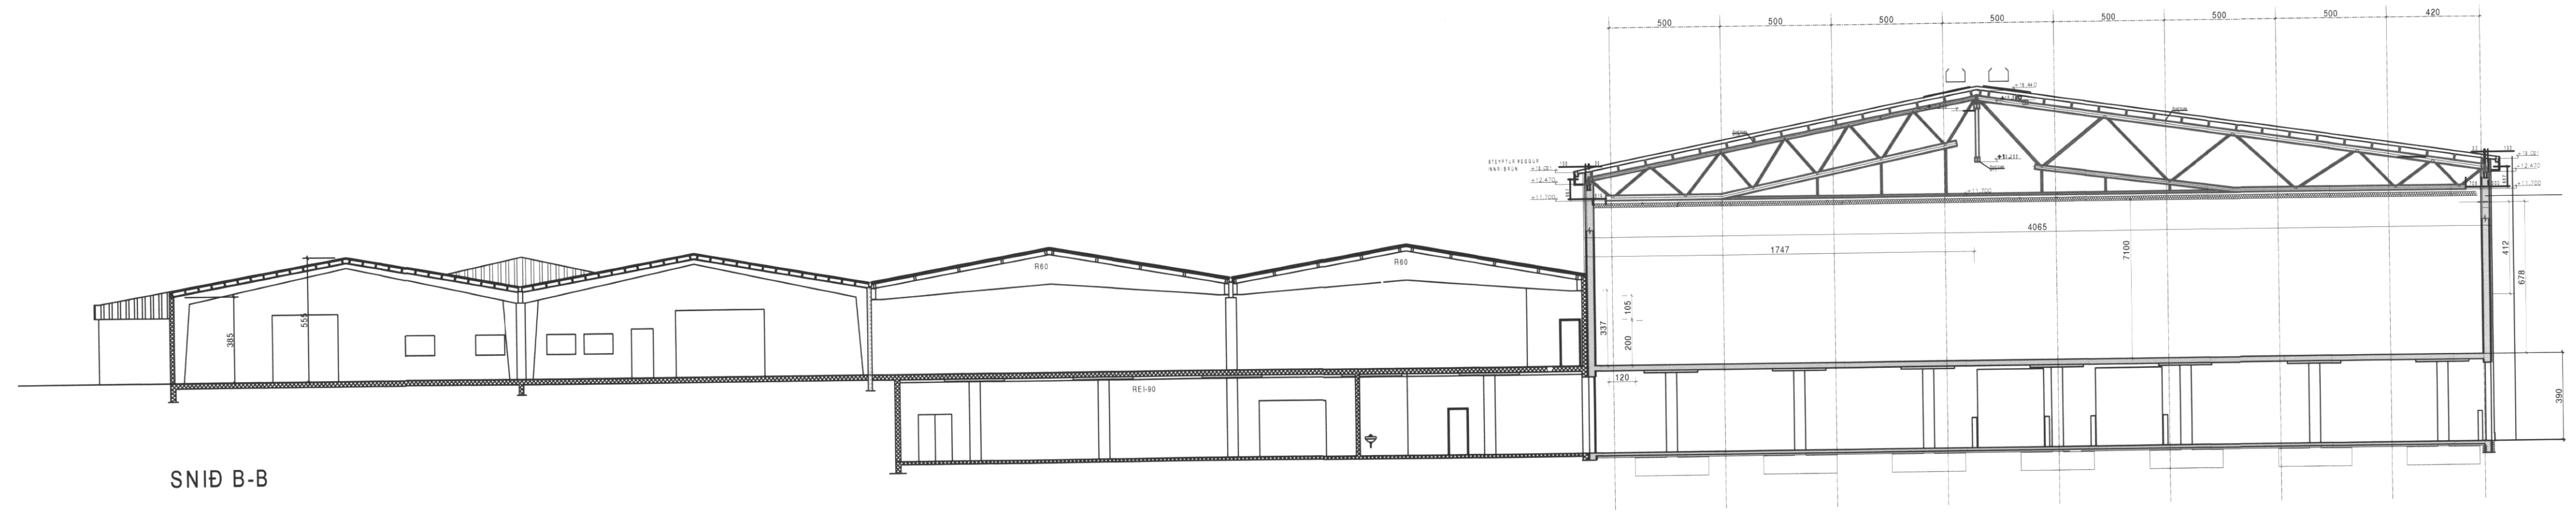

SNID A-A

SNID B-B

SNID C-C

SNID D-D

D 15.06.17 REYNDARTEIKNINGAR C OKT 15 GLUGGAR, HURÐAR OG ÞAK B FEB 15 REYKLÖGUR A 30.8.14 ÚTVEGGIR VIÐBYGGINGAR FÆRÐIR			 Kirkjuvegi 23 900 Vestmannaeyjum Sími 481-2711 tpz@teiknistofa.is www.teiknistofa.is	ÚTG. DAGS 05.09.21	HANNAÐ SP	MÆLIKVARÐI 1:200	STRANDVEGUR 102, VIÐBYGGING ÍSFÉLAG VESTMANNEYJA AÐALUPPDRÁTTUR SNID A-A, B-B, C-C OG D-D TILLAGA 4
E 15.03.20 REYNDARTEIKNINGAR ÚTG. DAGS SKÝRINGAR TEIK. HANN RÝNT SAMÞ.				YFIRFARID BB	TEIKNAD RS		