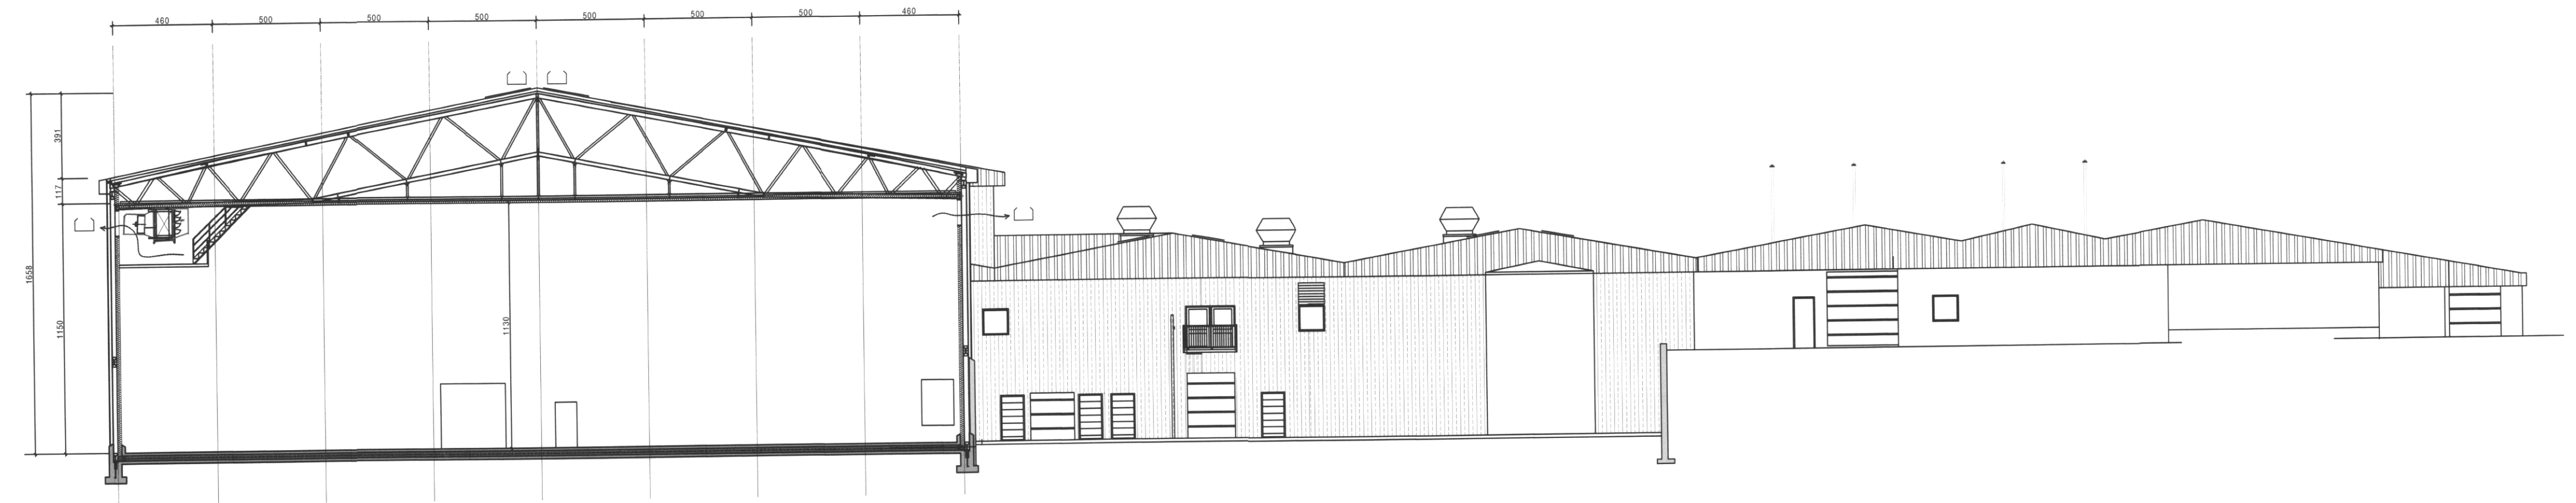

SNID A-A

SNID B-B

SNID C-C

SNID D-D

D 15.06.17 REYNDARTEIKNINGAR C OKT 15 GLUGGAR, HURÐAR OG ÞAK B FEB 15 REYKLÖGUR A 30.8.14 ÚTVEGGIR VIÐBYGGINGAR FÆRÐIR			 Kirkjuvegi 23 900 Vestmannaeyjum Sími 481-2711 tpz@teiknistofa.is www.teiknistofa.is	ÚTG. DAGS 05.09.21	HANNAÐ SP	MÆLIKVARÐI 1:200	STRANDVEGUR 102, VIÐBYGGING ÍSFÉLAG VESTMANNEYJA AÐALUPPDRÁTTUR SNID A-A, B-B, C-C OG D-D TILLAGA 4
E 15.03.20 REYNDARTEIKNINGAR ÚTG. DAGS SKÝRINGAR TEIK. HANN RÝNT SAMÞ.				YFIRFARID BB	TEIKNAD RS		