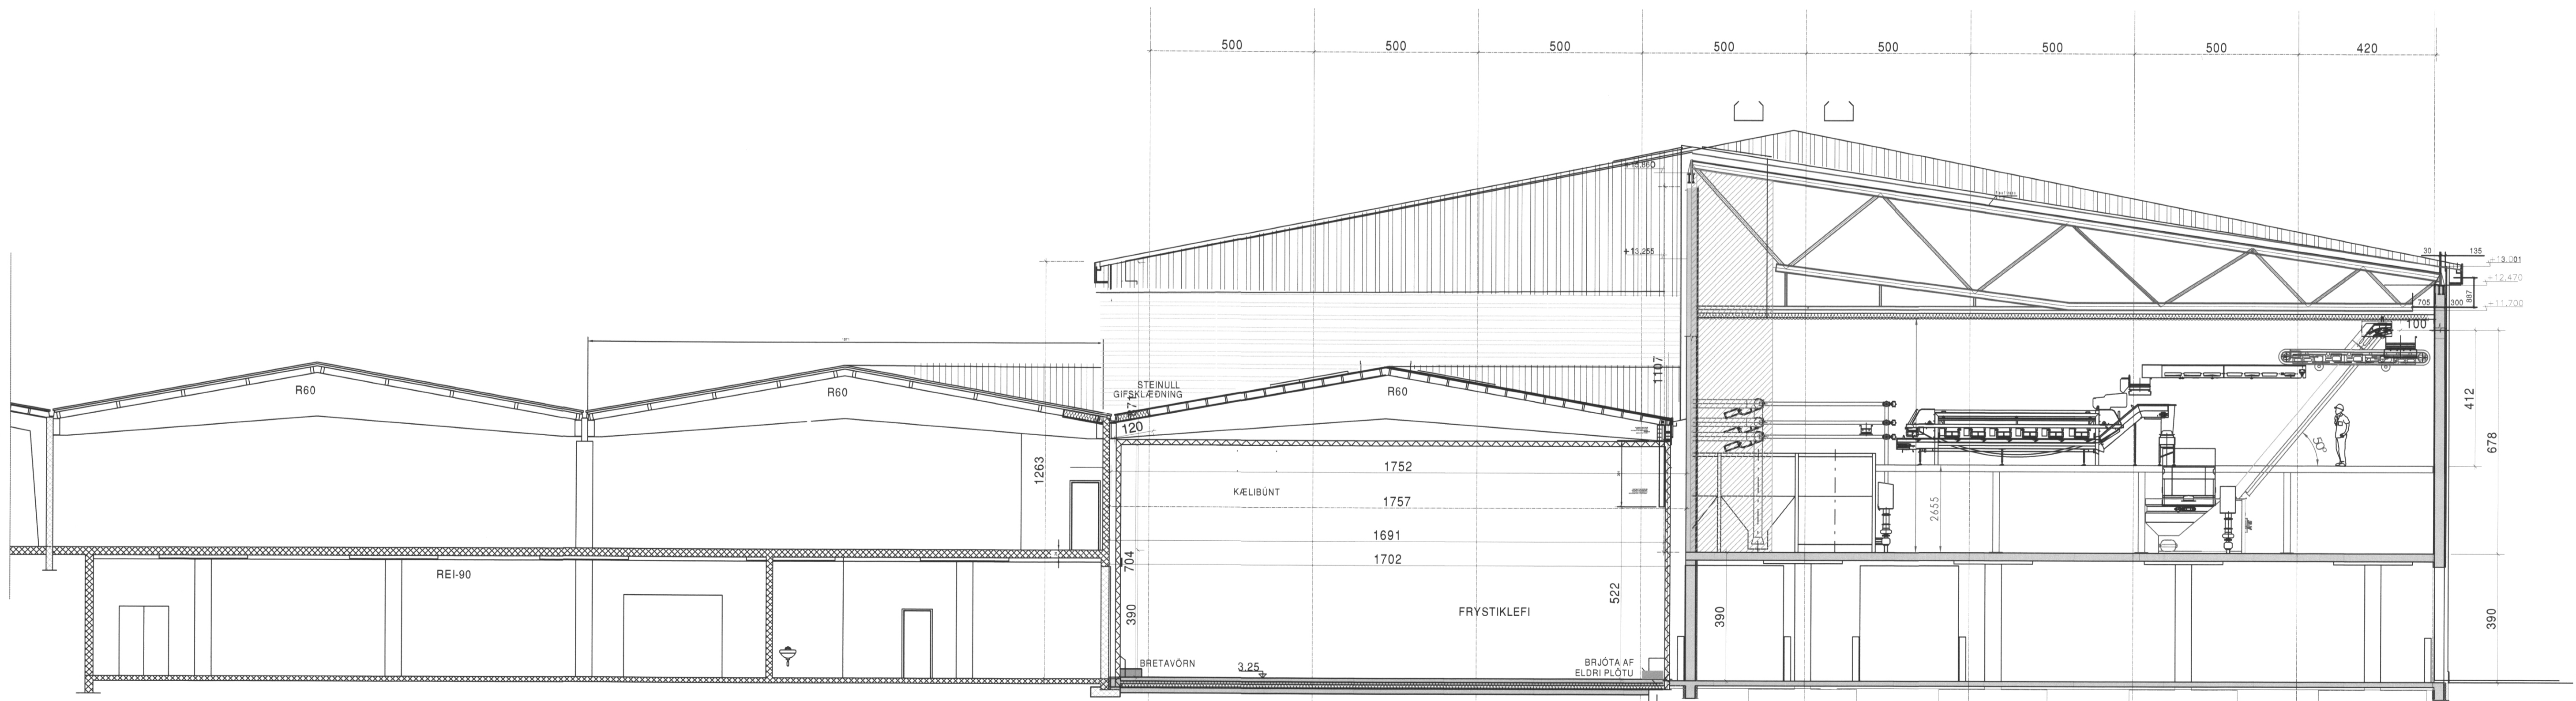

SNID B-B

SAMÞYKKT AF BYGGINGARFULLTRÚA  
 19. OKT. 2021  
*Signað af BÞ*  
 BYGGINGARFULLTRÚNNI Í VESTMANNAEYJUM

SNID E-E

ÚTG. DAGS	SKÝRINGAR	TEIKN. HANN RÝNT SAMÞ.	ÚTG. DAGS	SKÝRINGAR	TEIKN. HANN RÝNT SAMÞ.		Kirkjuvegi 23 900 Vestmannaeyjum Sími 481-2711 tpz@teiknistofa.is www.teiknistofa.is	ÚTG. DAGS 05.09.13	HANNAÐ SP	MÆLIKVARÐI 1:100	STRANDVEGUR 102, VIÐBYGGING ÍSFÉLAG VESTMANNEYJA SÉRUPPDRÁTTUR SNID B-B OG E-E
YFIRFARID	BB	TEIKNAD	RS	YFIRFARID BB	TEIKNAD RS		SAMÞYKKT <i>20210920 260259-2339</i>	VERKFRANG 0123-7 TEIKNING	107 C		