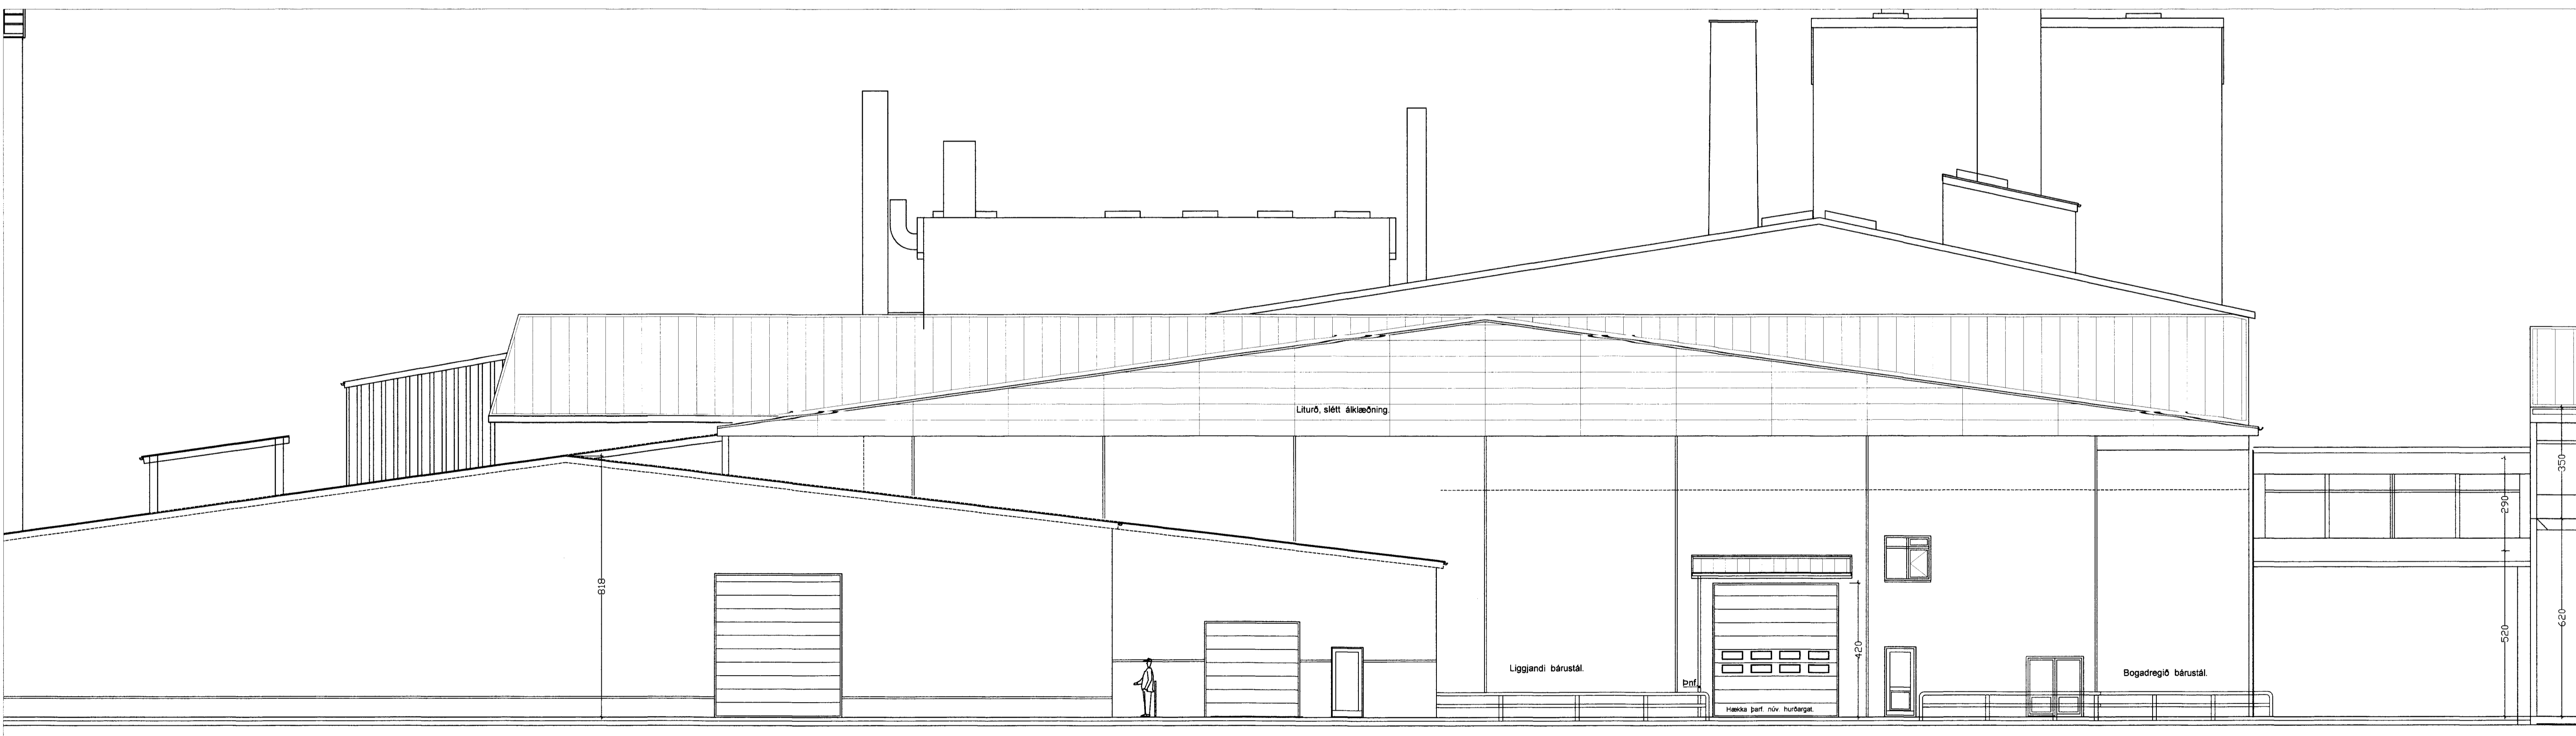

Sigurðir

Útlit að Hafnargötu. Vesturhlíð 1:100

Norðurhlíð. 1:100 Að höfninni.

Breytt 30. - 1. - 2017 Reyndarteikningar.  
 Breytt 19. - 3. - 2016  
 Breytt innra skipulagi á Mjólhúsi og Mótórhúsi.

Fiskvinnsla VSV Vestmannaeyjum. Útlit.

VERK. NR. 350      DAGS. 19. - 10. - 2015      MÁL. 1:100

TEIKN. NR. 08      BREYTT.

JÓN GUÐMUNDSSON ARKITEKT      Jón Guðmundsson      KT. 310881  
 VINNUSTOFA      SUDURLANDSBRAUT 16      REYKJAVÍK      Sími 552 5055