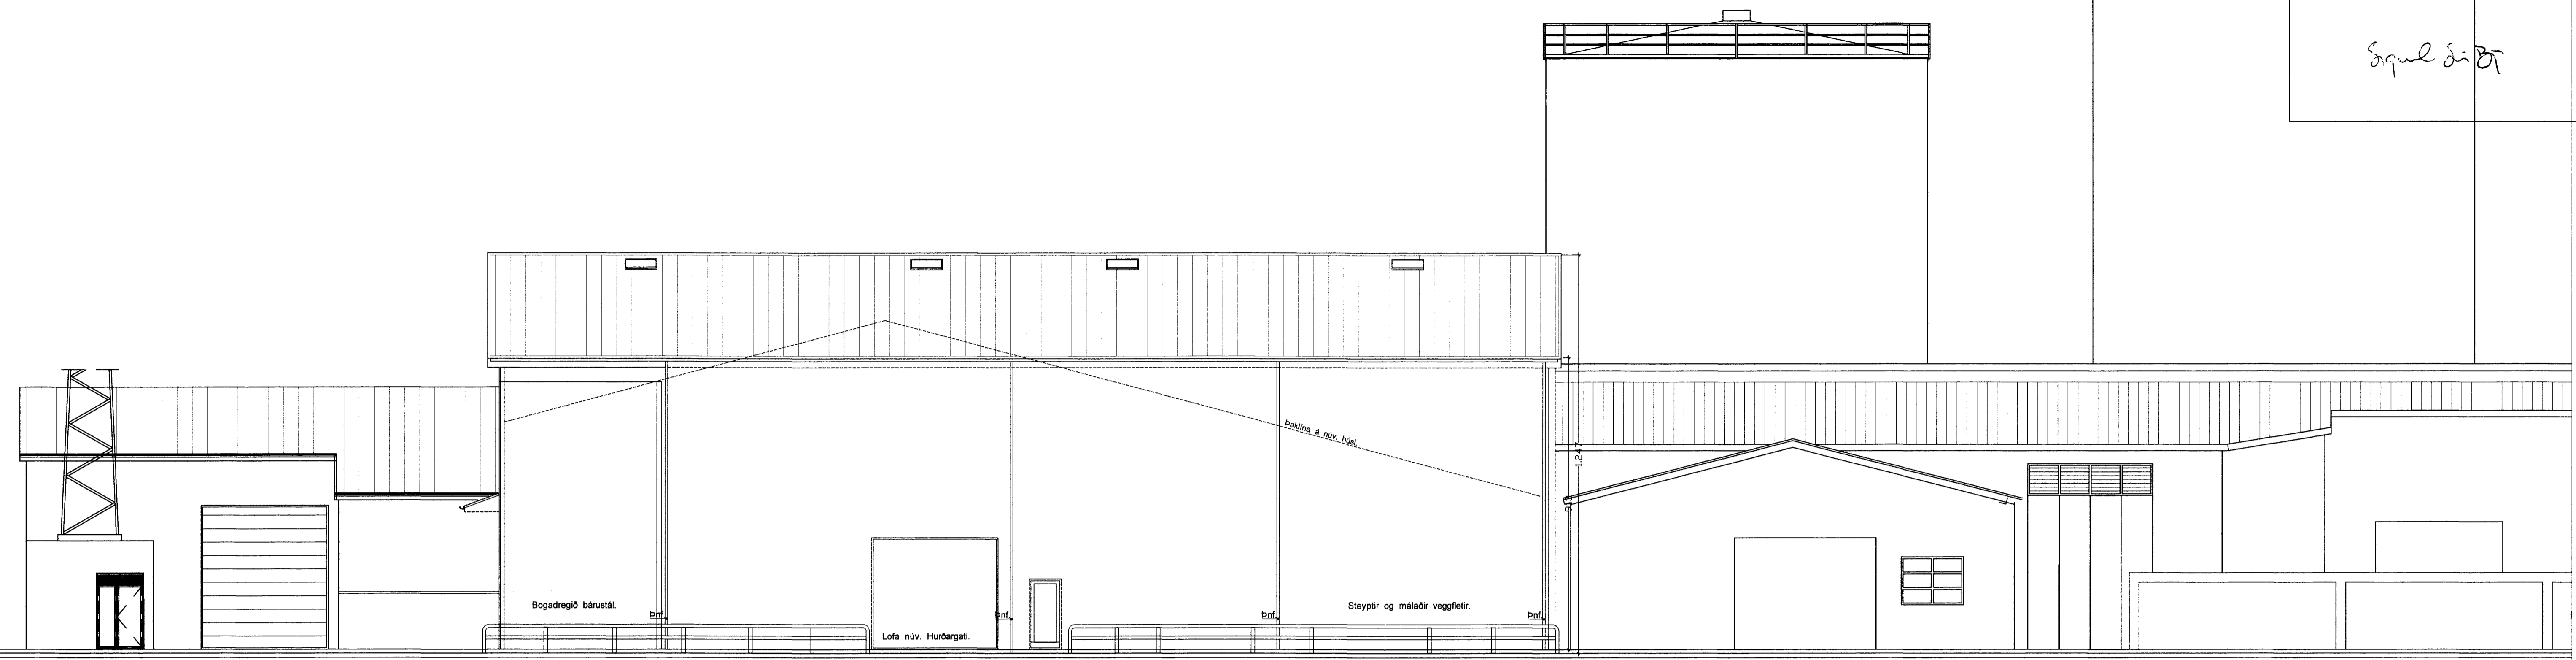

Sigurðir

Útlit að Hafnargötu. Vesturhlíð 1:100

Norðurhlíð. 1:100 Að höfninni.

Breytt 30. - 1. - 2017 Reyndarteikningar.  
 Breytt 19. - 3. - 2016  
 Breytt innra skipulagi á Mjólhúsi og Mótórhúsi.

Fiskvinnsla VSV Vestmannaeyjum. Útlit.

VERK. NR. 350      DAGS. 19. - 10. - 2015      MÁL. 1:100

TEIKN. NR. 08      BREYTT.

JÓN GUÐMUNDSSON ARKITEKT      Jón Guðmundsson      KT. 310881  
 VINNUSTOFA      SUDURLANDSBRAUT 16      REYKJAVÍK      Sími 552 5055