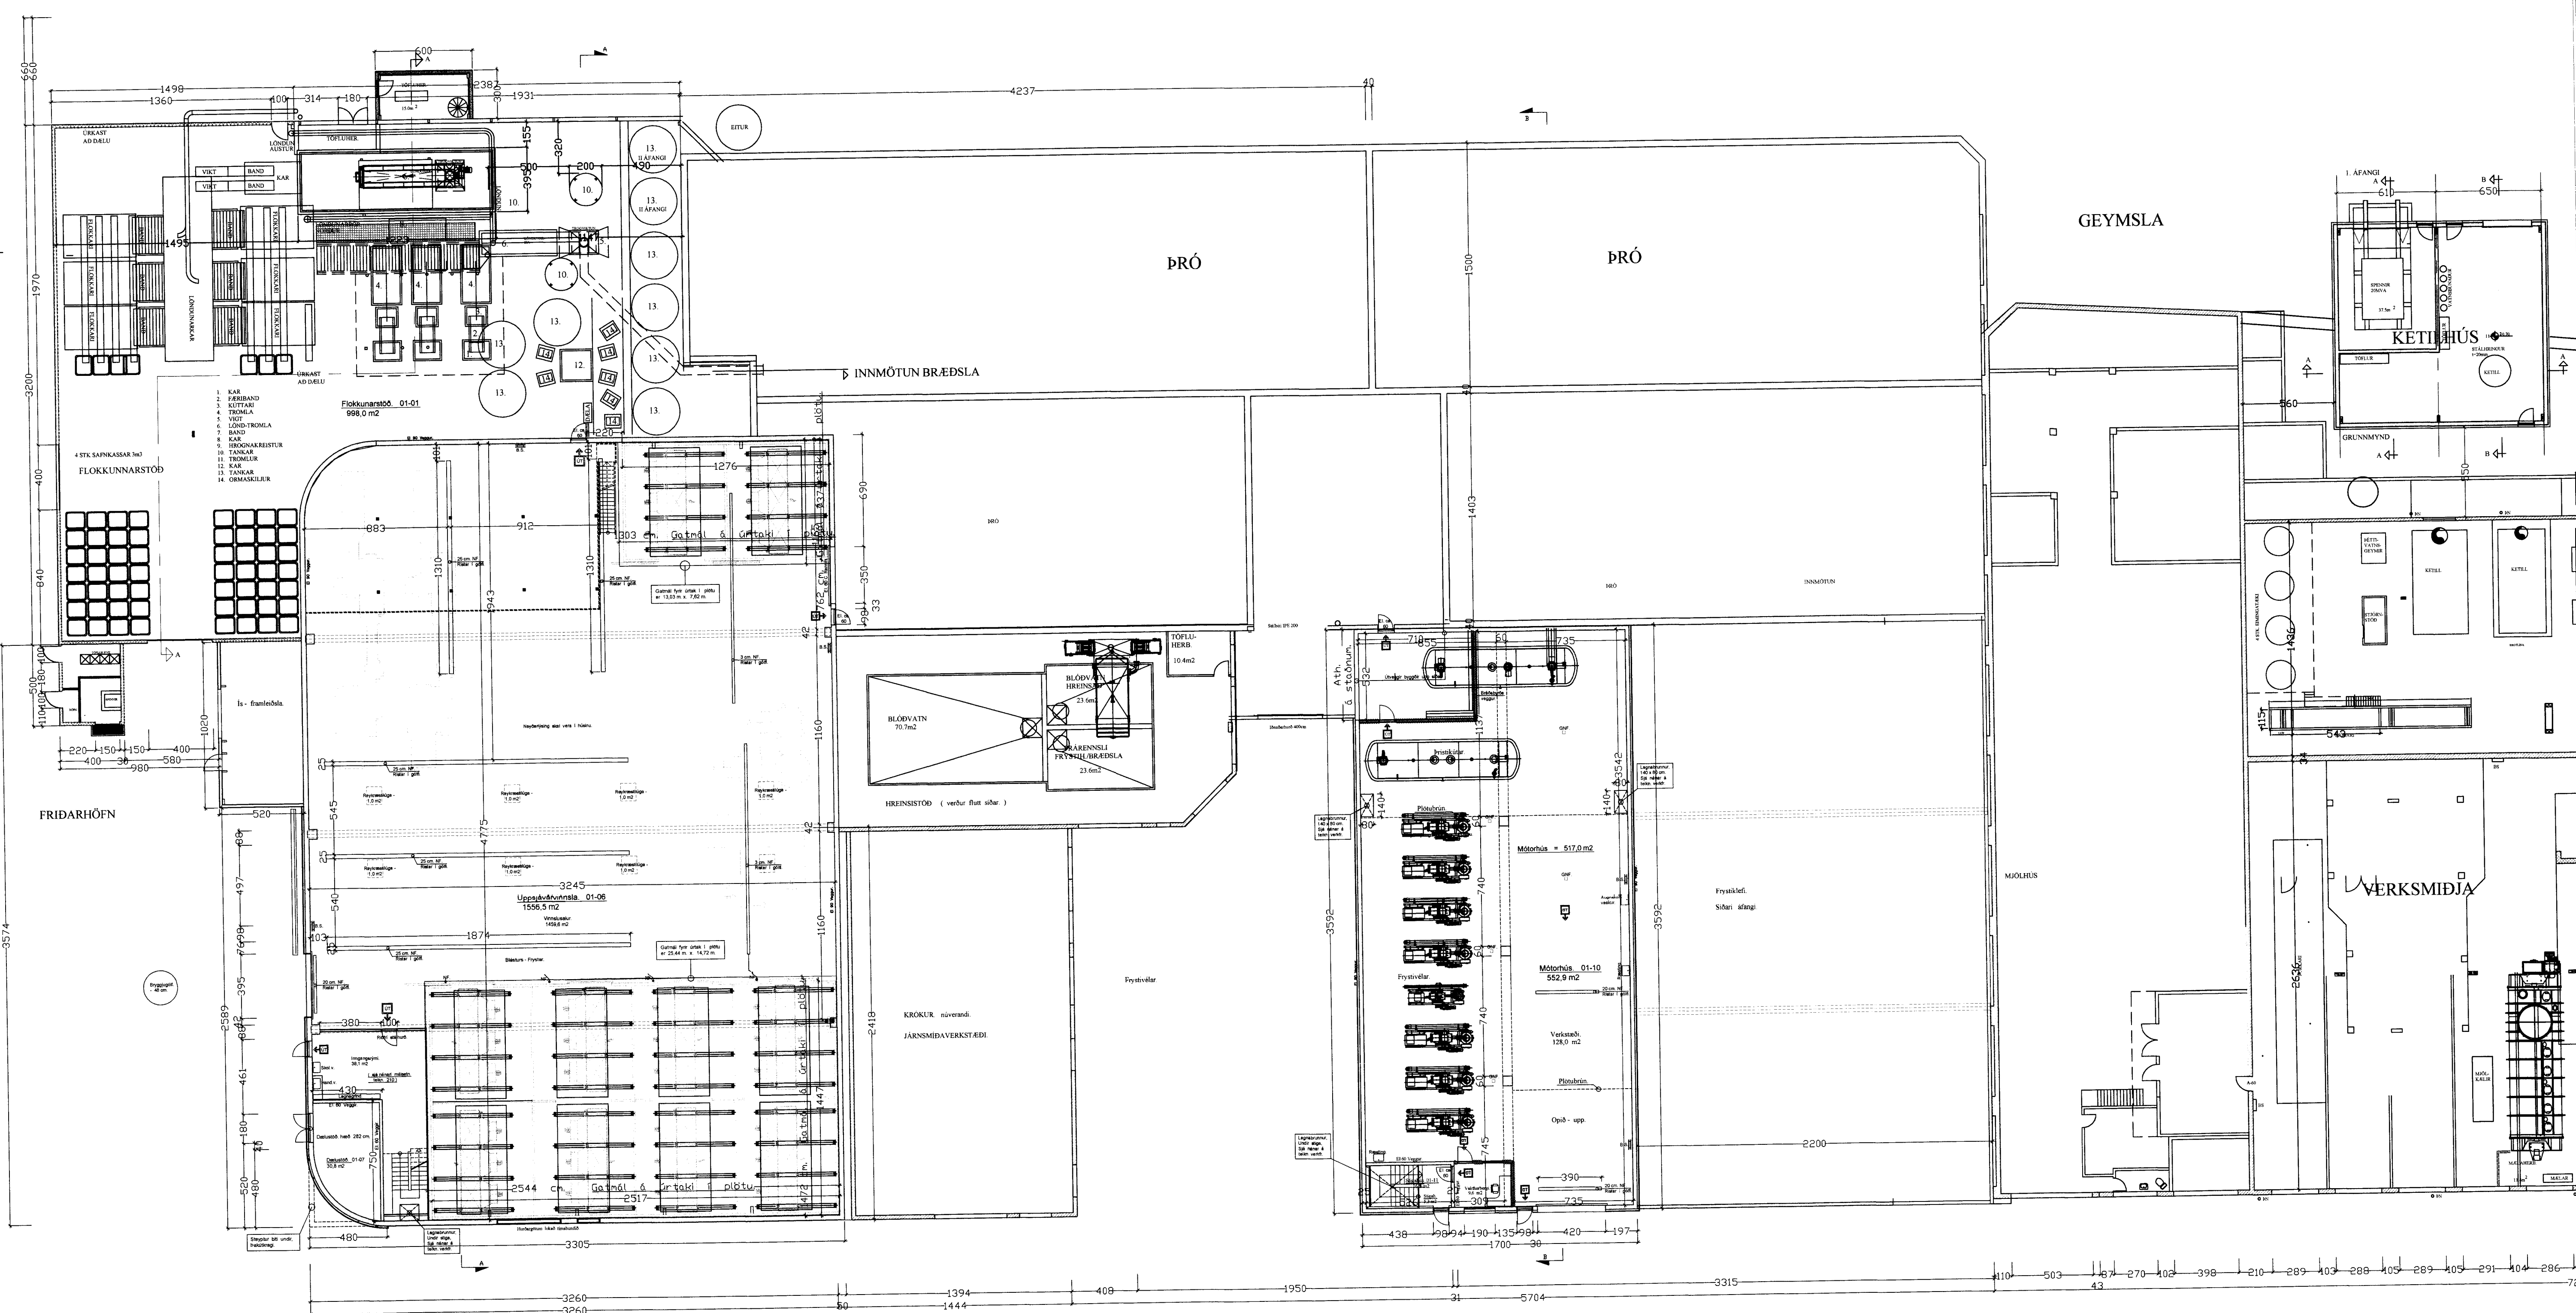

Signe 02 87

Grunnmynd. 1:200 Yfirlitsmynd.

Breytt 30. - 1. - 2017 Reyndarteikningar.
 Breytt 19. - 3. - 2016
 Breytt innra skipulagi á Mjólhúsi og Mótörhúsi.

Fiskvinnsla VSV Vestmannaeyjum.

VERK. NR. 350 DAGS. 19. - 10. - 2015 MÁL. 1:200
 TEIKN. NR. 02 BREYTT.
 JÓN GUÐMUNDSSON ARKITEKT Jón Guðmundsson
 VINNUSTOFA SUBURLANDSBRÁUT 16 REYKJAVÍK SÍMI 552 5055

Jón Guðmundsson
 Samþ. sem Hönnunarsjóri.

Uppsálfurinn.1903.dwg 21.3.2016 14:22 JónG