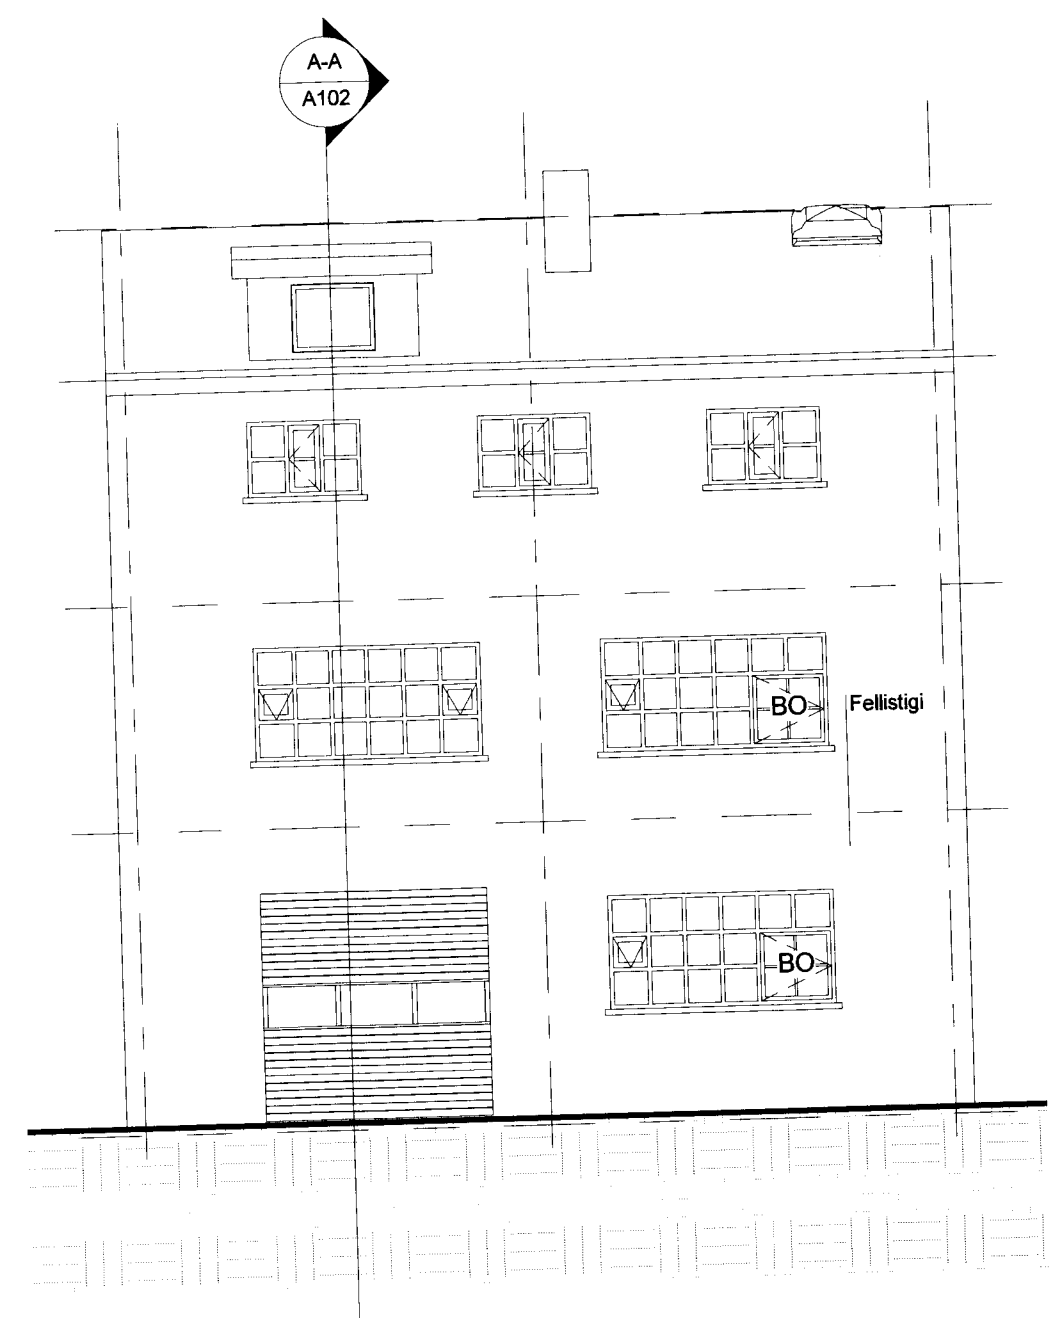

Sigurdur

Snið A-A
1 : 100

Suður
1 : 100

Norður
1 : 100

SKÝRINGAR
TEIKNING BYGGÐ Á TEIKNINGU FRÁ 1956 OG UPPMÆLINGUM.

Útg.	Dags.	Skýring	Br.af.
Verkheiti: Strandvegur 91			
Heimilisfang: Strandvegur 91, 900 Vestmannaeyjum			
Verktegund:			
Landnúmer:	161412	Staðgreinir:	8000-1-84130910
Aðalteikningar			
Útlit og snið Suður og norður Snið A-A			
Teiknað af:	AT	Mælikvarði:	1 : 100
Yfirfarið af:	AMH	Dagsetning:	12.10.2015
Hönnuður:	<i>Acco</i>		
Hönnunarstjóri:			
Anna Margrét Hauksdóttir arkitekt - kt. 120665-3169 Anton Örn Brynjarsson verkfræðingur - kt. 270559-7199 Fanney Hauksdóttir arkitekt - kt. 170561-7249 Haukur Haraldsson tæknifræðingur - kt. 260938-2079			
AVH ARHITEKTUR VERKFRÆÐI-HÖNNUN			
AVH ehf. - Arkitektúr-Verkfræði-Hönnun Kaupangi - Myrarvegi - 600 Akureyri Þingholtsstræti 27 - 101 Reykjavík Sími 460 4400 - Fax 460 4401 avh@avh.is - www.avh.is			
Verknúmer	Svæði	Afangi	Ábyrgð
			A102
Númer	Útgáfa		