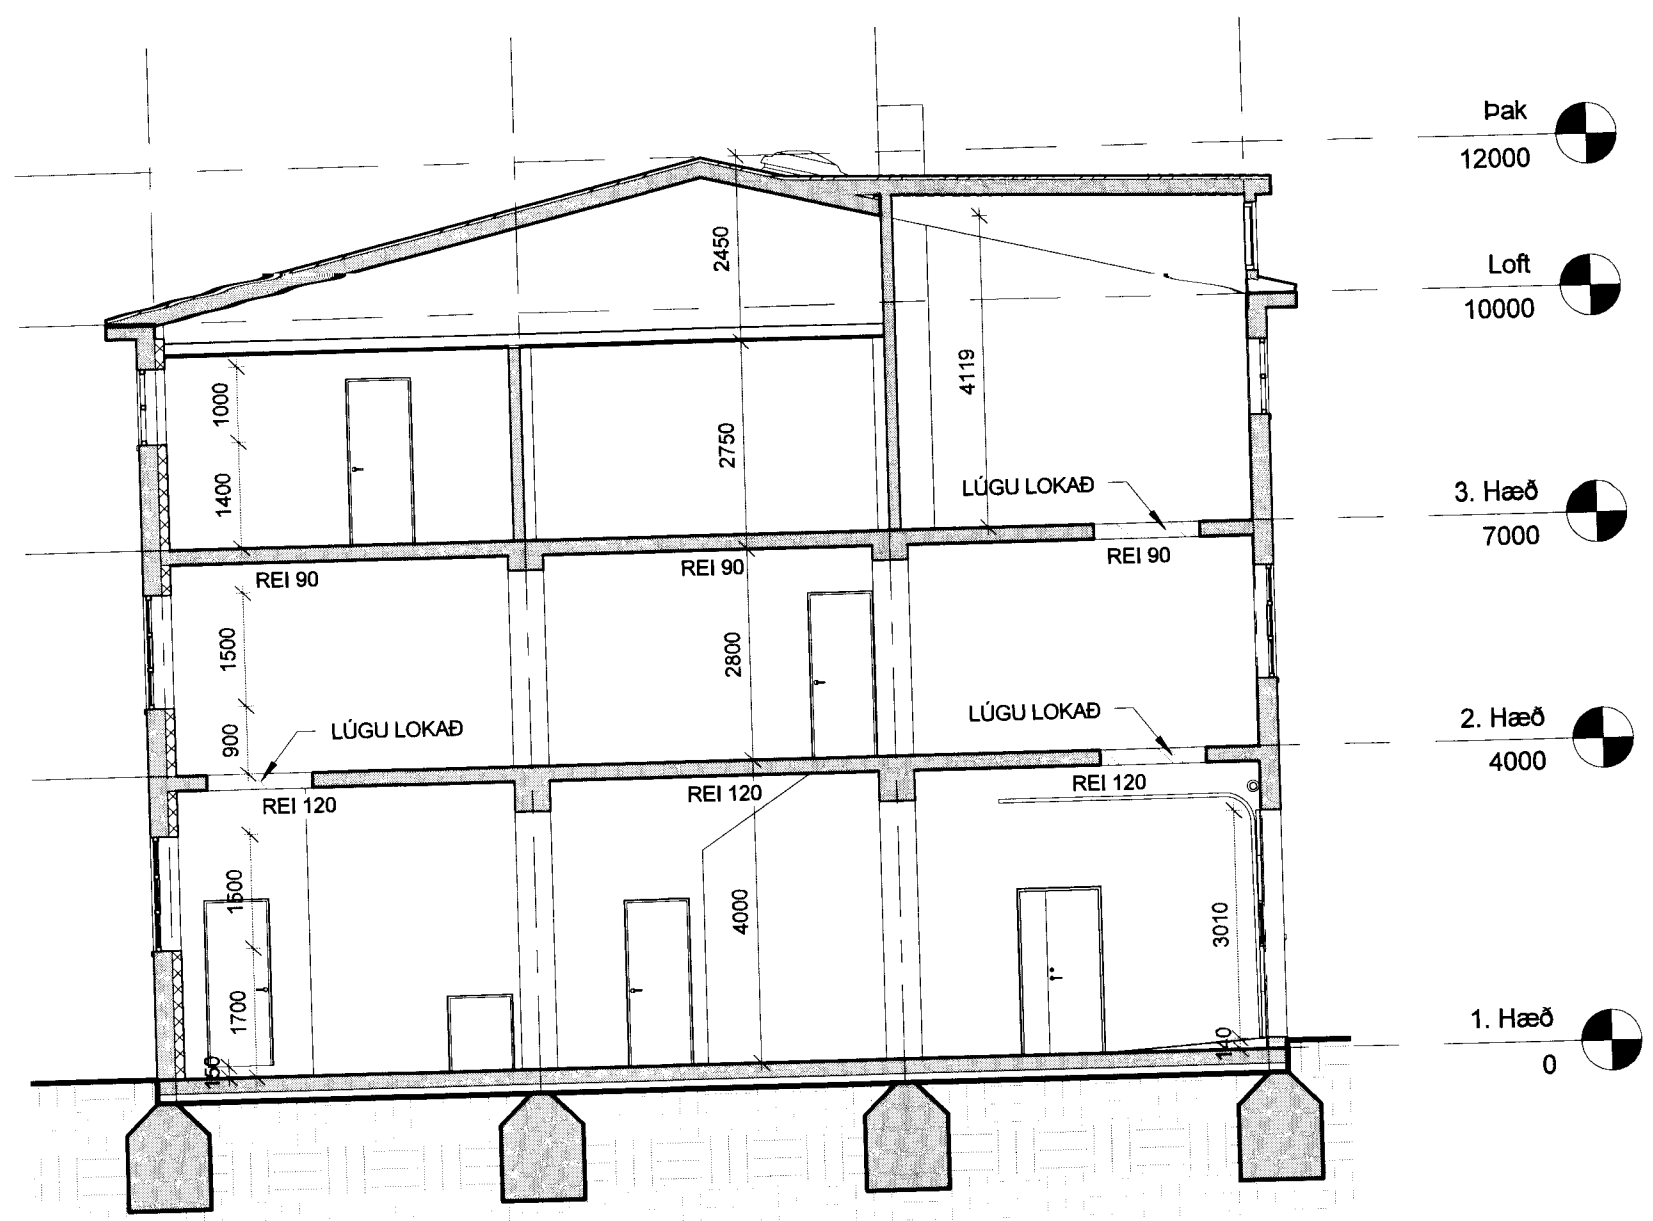

Sigurdur

Snið A-A
1 : 100

Suður
1 : 100

Norður
1 : 100

SKÝRINGAR
TEIKNING BYGGÐ Á TEIKNINGU FRÁ 1956 OG UPPMÆLINGUM.

Útg.	Dags.	Skýring	Br.af.
Verkheiti: Strandvegur 91			
Heimilisfang: Strandvegur 91, 900 Vestmannaeyjum			
Verktegund:			
Landnúmer:	161412	Staðgreinir:	8000-1-84130910
Aðalteikningar			
Útlit og snið Suður og norður Snið A-A			
Teiknað af:	AT	Mælikvarði:	1 : 100
Yfirfarið af:	AMH	Dagsetning:	12.10.2015
Hönnuður:	<i>Acco</i>		
Hönnunarstjóri:			
Anna Margrét Hauksdóttir arkitekt - kt. 120665-3169 Anton Örn Brynjarsson verkfræðingur - kt. 270559-7199 Fanney Hauksdóttir arkitekt - kt. 170561-7249 Haukur Haraldsson tæknifræðingur - kt. 260938-2079			
AVH ARHITEKTUR VERKFRÆÐI-HÖNNUN			
AVH ehf. - Arkitektúr-Verkfræði-Hönnun Kaupangi - Myrarvegi - 600 Akureyri Þingholtsstræti 27 - 101 Reykjavík Sími 460 4400 - Fax 460 4401 avh@avh.is - www.avh.is			
Verknúmer	Svæði	Afangi	Ábyrgð
			A102
Númer	Útgáfa		