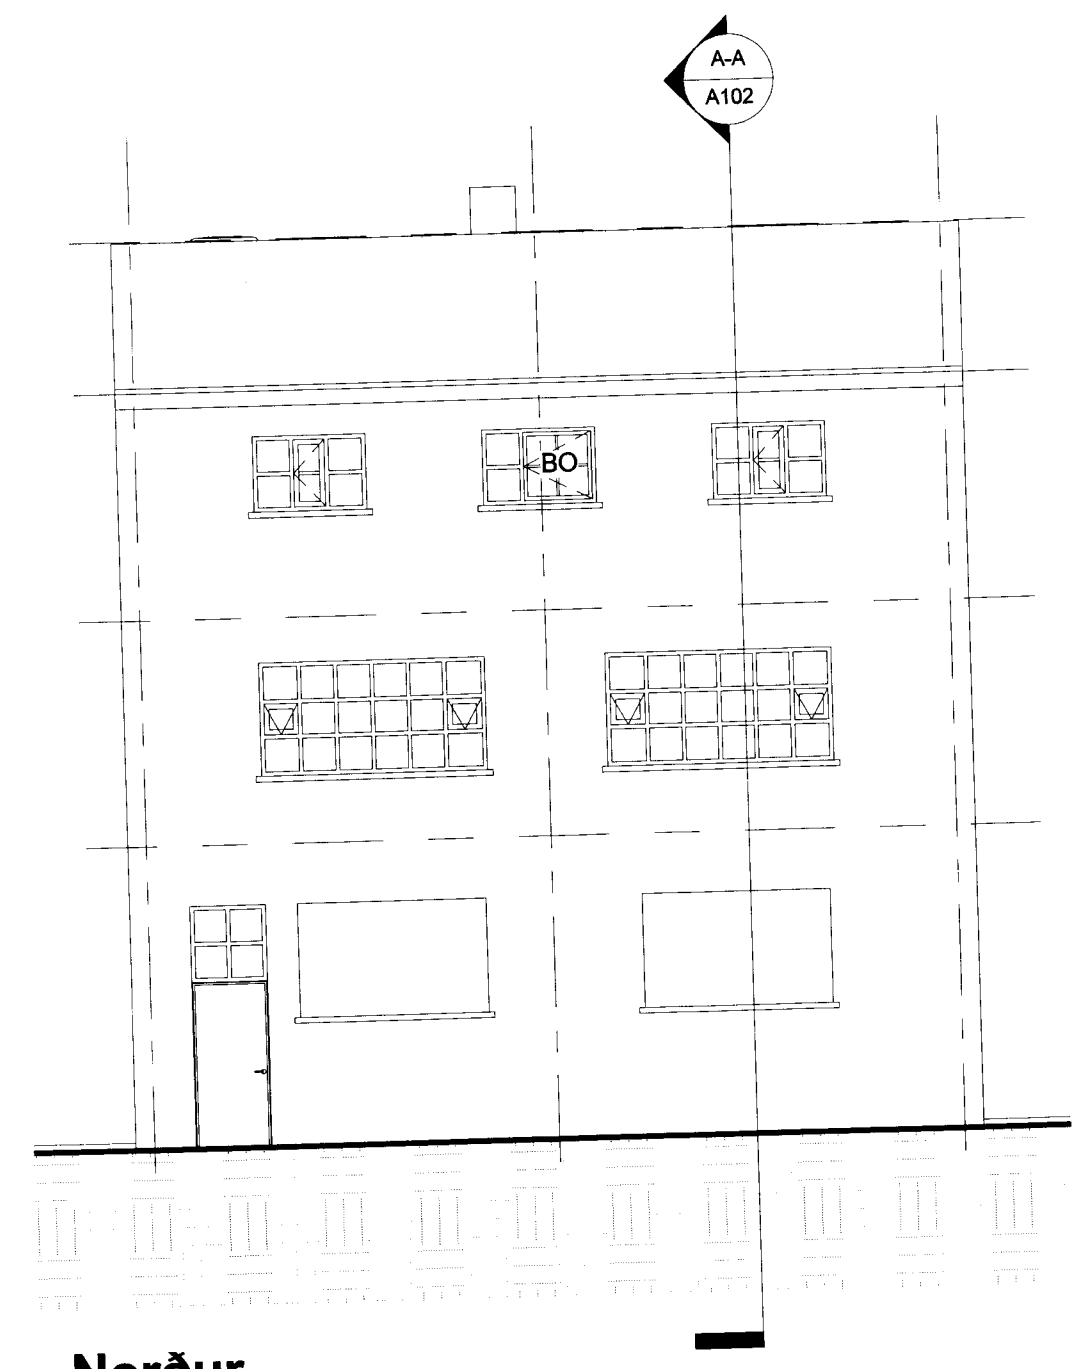

Sigurdur

Snið A-A
1 : 100

Suður
1 : 100

Norður
1 : 100

SKÝRINGAR
TEIKNING BYGGÐ Á TEIKNINGU FRÁ 1956 OG UPPMÆLINGUM.

Útg.	Dags.	Skýring	Br.af.
Verkheiti: Strandvegur 91			
Heimilisfang: Strandvegur 91, 900 Vestmannaeyjum			
Verktegund:			
Landnúmer:	161412	Staðgreinir:	8000-1-84130910
Aðalteikningar			
Útlit og snið Suður og norður Snið A-A			
Teiknað af:	AT	Mælikvarði:	1 : 100
Yfirfarið af:	AMH	Dagsetning:	12.10.2015
Hönnuður:	<i>Acco</i>		
Hönnunarstjóri:			
Anna Margrét Hauksdóttir arkitekt - kt. 120665-3169 Anton Örn Brynjarsson verkfræðingur - kt. 270559-7199 Fanney Hauksdóttir arkitekt - kt. 170561-7249 Haukur Haraldsson tæknifræðingur - kt. 260938-2079			
AVH ARHITEKTUR VERKFRÆÐI-HÖNNUN			
AVH ehf. - Arkitektúr-Verkfræði-Hönnun Kaupangi - Myrarvegi - 600 Akureyri Þingholtsstræti 27 - 101 Reykjavík Sími 460 4400 - Fax 460 4401 avh@avh.is - www.avh.is			
Verknúmer	Svæði	Afangi	Ábyrgð
			A102
Númer	Útgáfa		