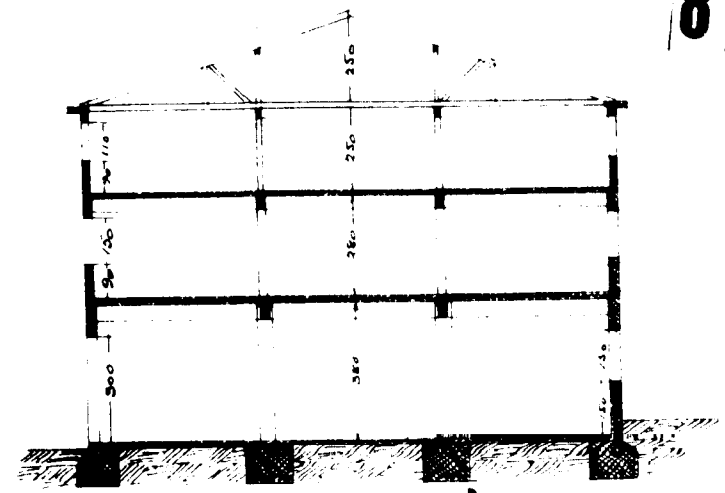

STRANDVEGUR

DRÖGMYNKT
 TILHAFNAR EIGNARSKEMMUN
 MÍLSTARI
 Ljósálfur Guðsson

VERBÚÐ FJÓRIR M/6 SJOFN
 VESTMANNABYGIUM
 M 1100

9119
 73
 805

NORÐUR

SUÐUR

SKURÐUR

Handwritten signature or note in the bottom right corner.