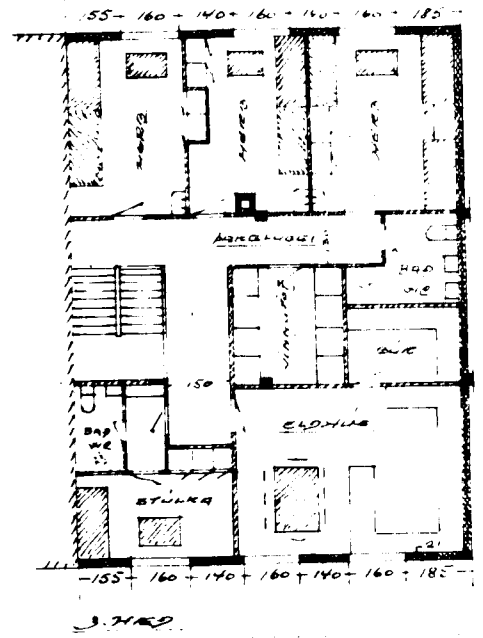

STRANDVEGUR

DRÖGMYNKT
 TILHAFNAR EIGNARSKEMMUN
 MÍLSTARI
 Ljósálfur Guðsson

VERBÚÐ FJÓRIR M/6 SJOFN
 VESTMANNABYGIUM
 M 1100

9119
 73
 805

NORÐUR

SUÐUR

SKURÐUR

Handwritten signature or note in the bottom right corner.