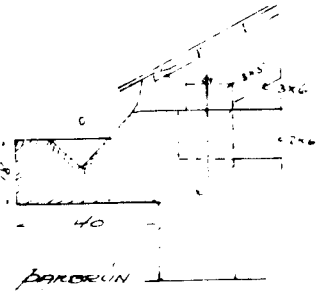

STRANDVEGUR

DRÖGMYNKT
 TILHAFNAR EIGNARSKEMMUN
 MÍLSTARI
 Ljósálfur Guðsson

VERBÚÐ FJÓRIR M/6 SJOFN
 VESTMANNABYGIUM
 M 1100

9119
 73
 805

NORÐUR

SUÐUR

SKURÐUR

Handwritten signature or note in the bottom right corner.