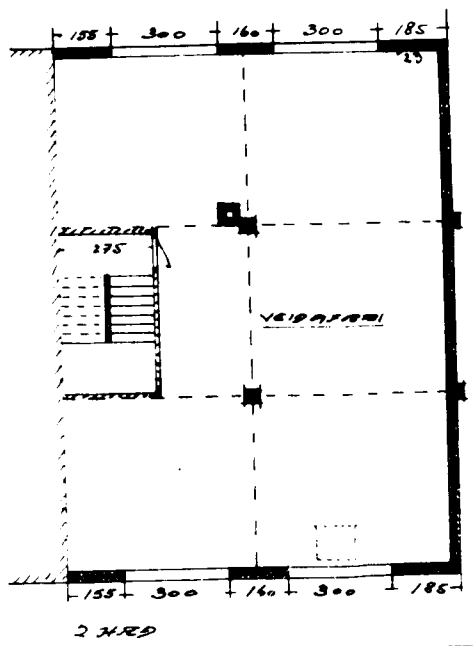

STRANDVEGUR

DRÖGMYNKT
 TILHAFNAR EIGNARSKEMMUN
 MÍLSTARI
 Ljósálfur Guðsson

VERBÚÐ FJÓRIR M/6 SJOFN
 VESTMANNABYGIUM
 M 1100

9119
 73
 805

NORÐUR

SUÐUR

SKURÐUR

Handwritten signature or note in the bottom right corner.