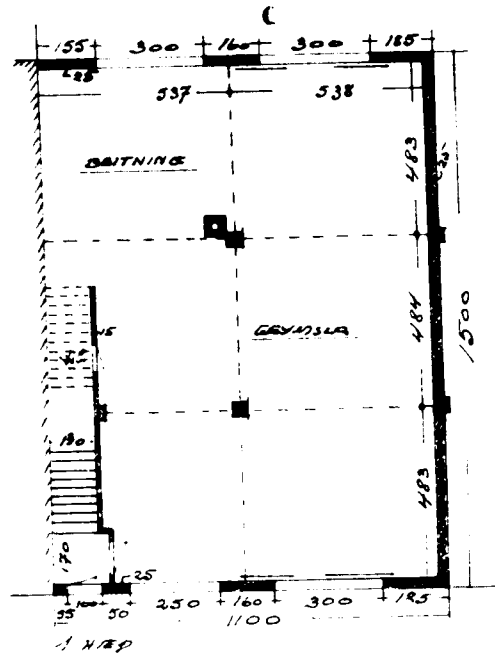

STRANDVEGUR

DRÖGMYNKT
 TILHAFNAR EIGNARSKEMMUN
 MÍLSTARI
 Ljósálfur Guðsson

VERBÚÐ FJÓRIR M/6 SJOFN
 VESTMANNABYGIUM
 M 1100

9119
 73
 805

NORÐUR

SUÐUR

SKURÐUR

Handwritten signature or note in the bottom right corner.