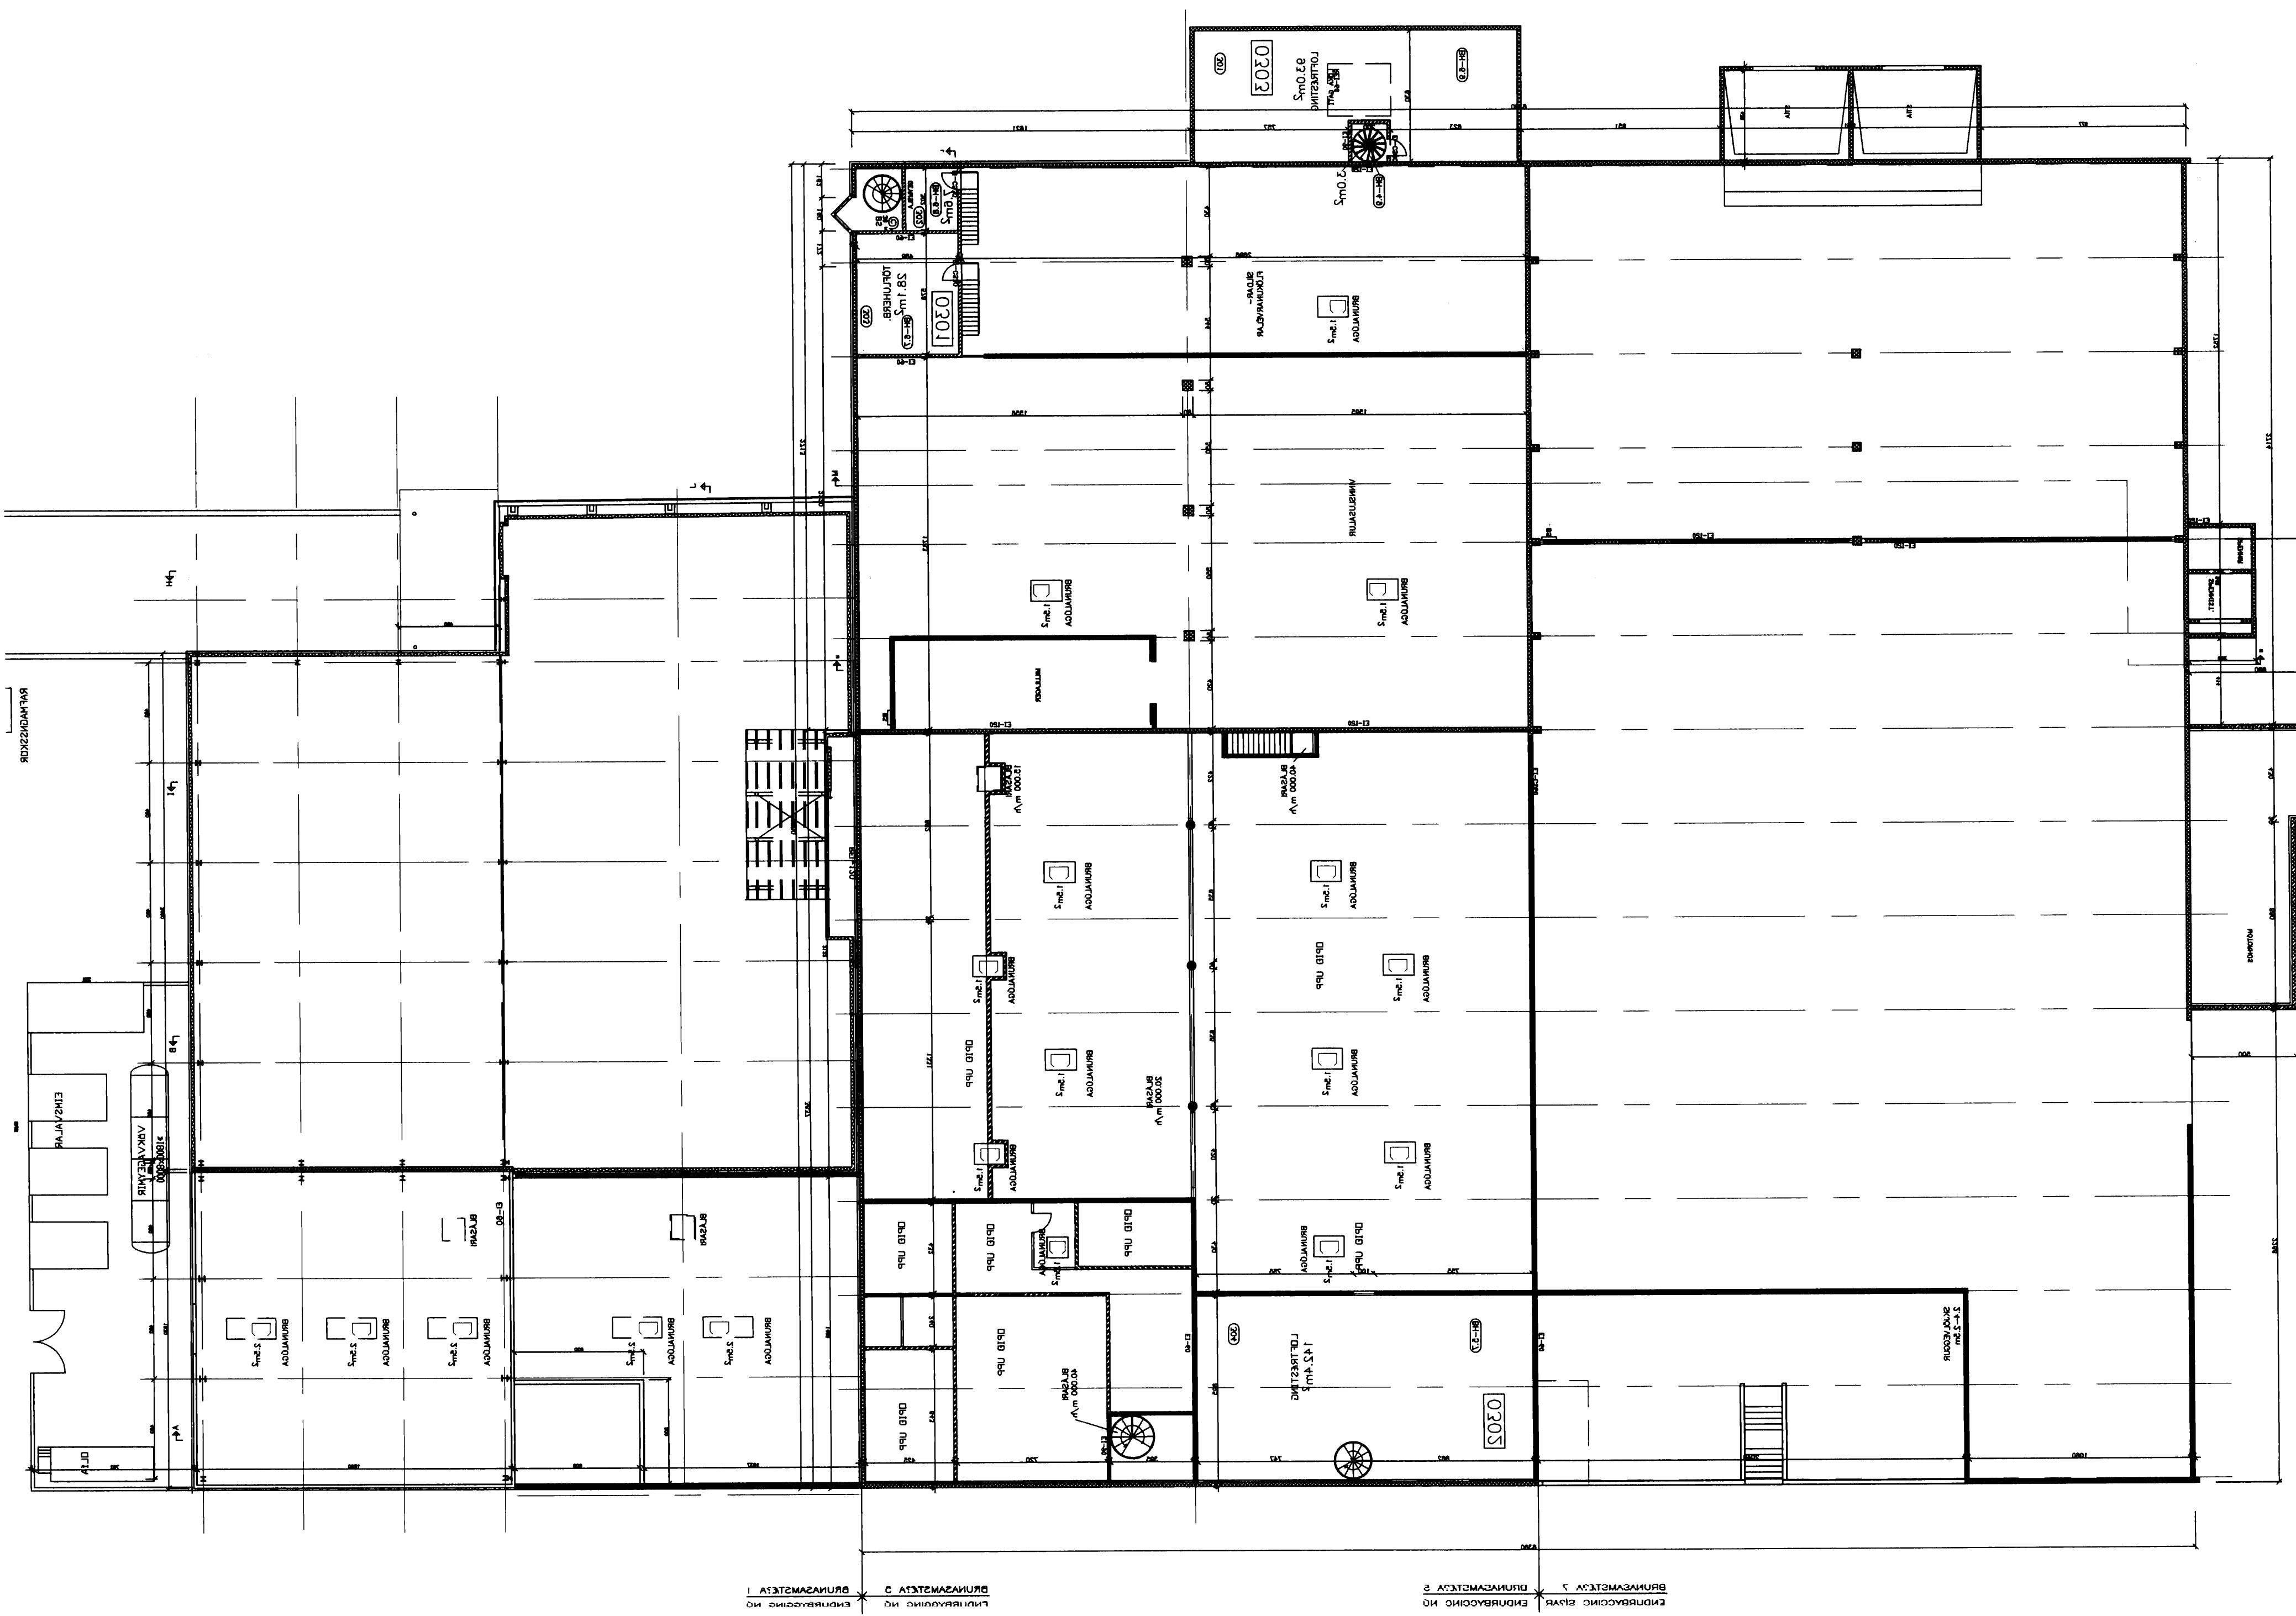

GRUNNMYNID 3. HEÐ
HÖRSKYLDI HÖG 2 BRUNNMYNDELBY 6 BRUNNMYNDELBY 7
ENDRINGAR 2 BYR

Staðarkort	EV	110	F
Athugið	Leikvangur	Leikurtú	Bæling
DEPL. 01	ÞS	0153	1500
Dag:	Hausgöng	Aeritur	Ísraikaröf

GRUNNMYNID 3. HEÐ YFIRLITSMYND
Veikni
ENDRINGAR
ÍSRAIKARÖF VEIÐMANNVÆLA 1A
Veikni

Ísraikaröf <http://www.israikarofur.is> Israikaröf israikarofur@israikarofur.is
Kringvegur 53 200 Ásarnumvegur 2 sími +41 3211 18741 3016

Leiknirofa ÞS ehf

Ráðgjafarvæðing og byggingar
FRA

HEIÐ	6 120 8m²	6 208 4m²	23 921 0m²
3. HEÐ	327 m²	382 2m²	23 227 m²
SKÝRINGAR	HEIÐ	BRÖLLO	BRÖLLO

SKÝRINGAR

H	
G	
F	10M 03 ÞF-2SVAR 2ELLIR Í 40000m² 3U
E	ÞPR. 03 VEGGIR Í ÞRILI FÉKKVÖR
D	DKT. 05 TEXIL DG S 2LK. REKKB-2SVAR
C	10M 05 TOL-TRÉTLHERB. ANZTLR
B	DEPL. 01 2LÉRDUR. SKRANINGAR. ÞF-2SVAR
A	DEPL. 01 1/2 LEIKING
NR	DVGS. BREYTING

13. júní 2018

SVANNAKJALLSPUNNINGUR

1428