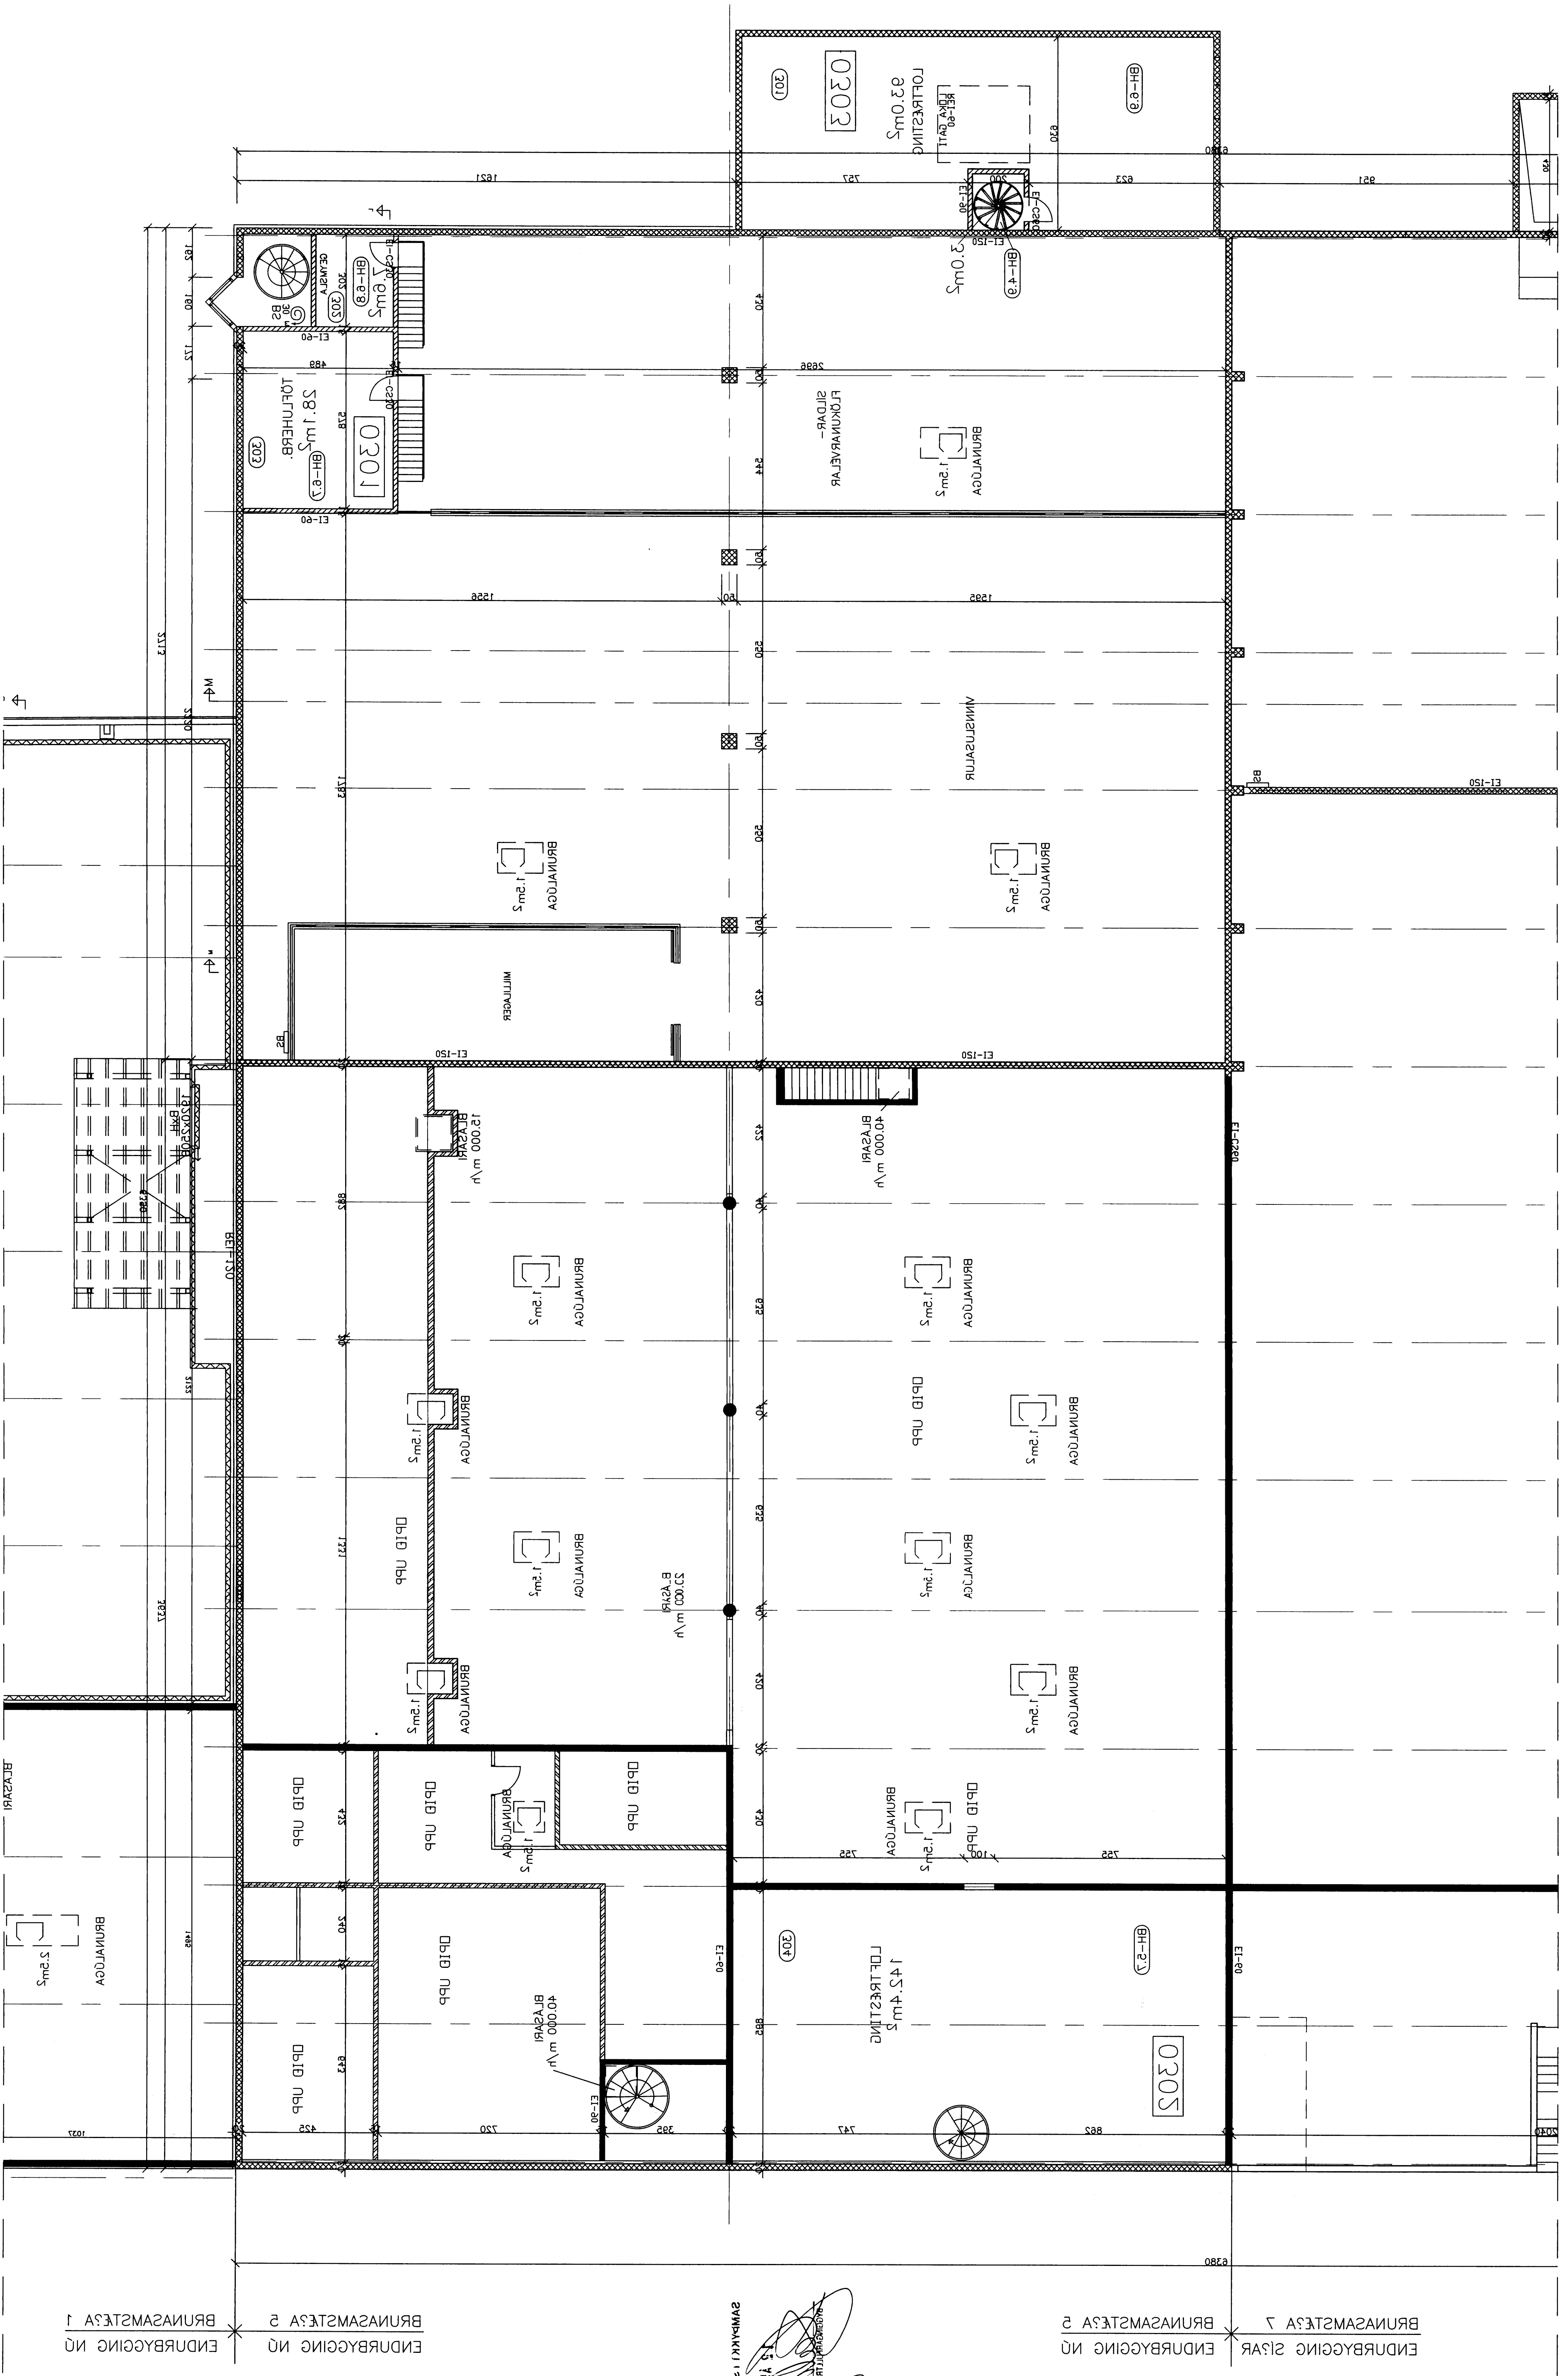

NR	DVGZ.	BREYTING	NR	DVGZ.	BREYTING	gambakkki	EA	111	F	Heimsvæðing	heimsvaedi.is	GRUNNINGIÐ 3. HÆÐ MIDHILLI
A	01	101. AULEIKINGD	E	03	VEGGIR Í ÞRÉTTI LÖKKVAÐIR	Ylitæðing	Leikvangur	Leikuv.	Þéttling	Heimsvæðing	heimsvaedi.is	Veðing
B	01	LEIKNI NR 110 BÉRD NR 111. 2KRÁNINGIÐ. DG. ÞRÉTTI	F	03	ÞRÉTTI SÉLTIÐ Í 40000 m <sup>3</sup> /h	JAN 01	ÞS	0153	N100	Leikvangur	heimsvaedi.is	ENDURBÝGGING
C	05	LÖFLRÆÐSLING VINDLÖG	G			Daga	Hálfur	Veikuv.	Íshöfn		heimsvaedi.is	12. ETLAÐ VESTMANNALAND
D	05	LEIKNI NR 110 BÉRD NR 111. 2KRÁNINGIÐ. S. 2LK. ÞRÉTTI	H									Veikuv.

25. 12. 2014

ENDURBÝGGING 27 BRUNASWASTÆVA 2  
 ENDURBÝGGING 28 BRUNASWASTÆVA 2  
 ENDURBÝGGING 29 BRUNASWASTÆVA 1

M2