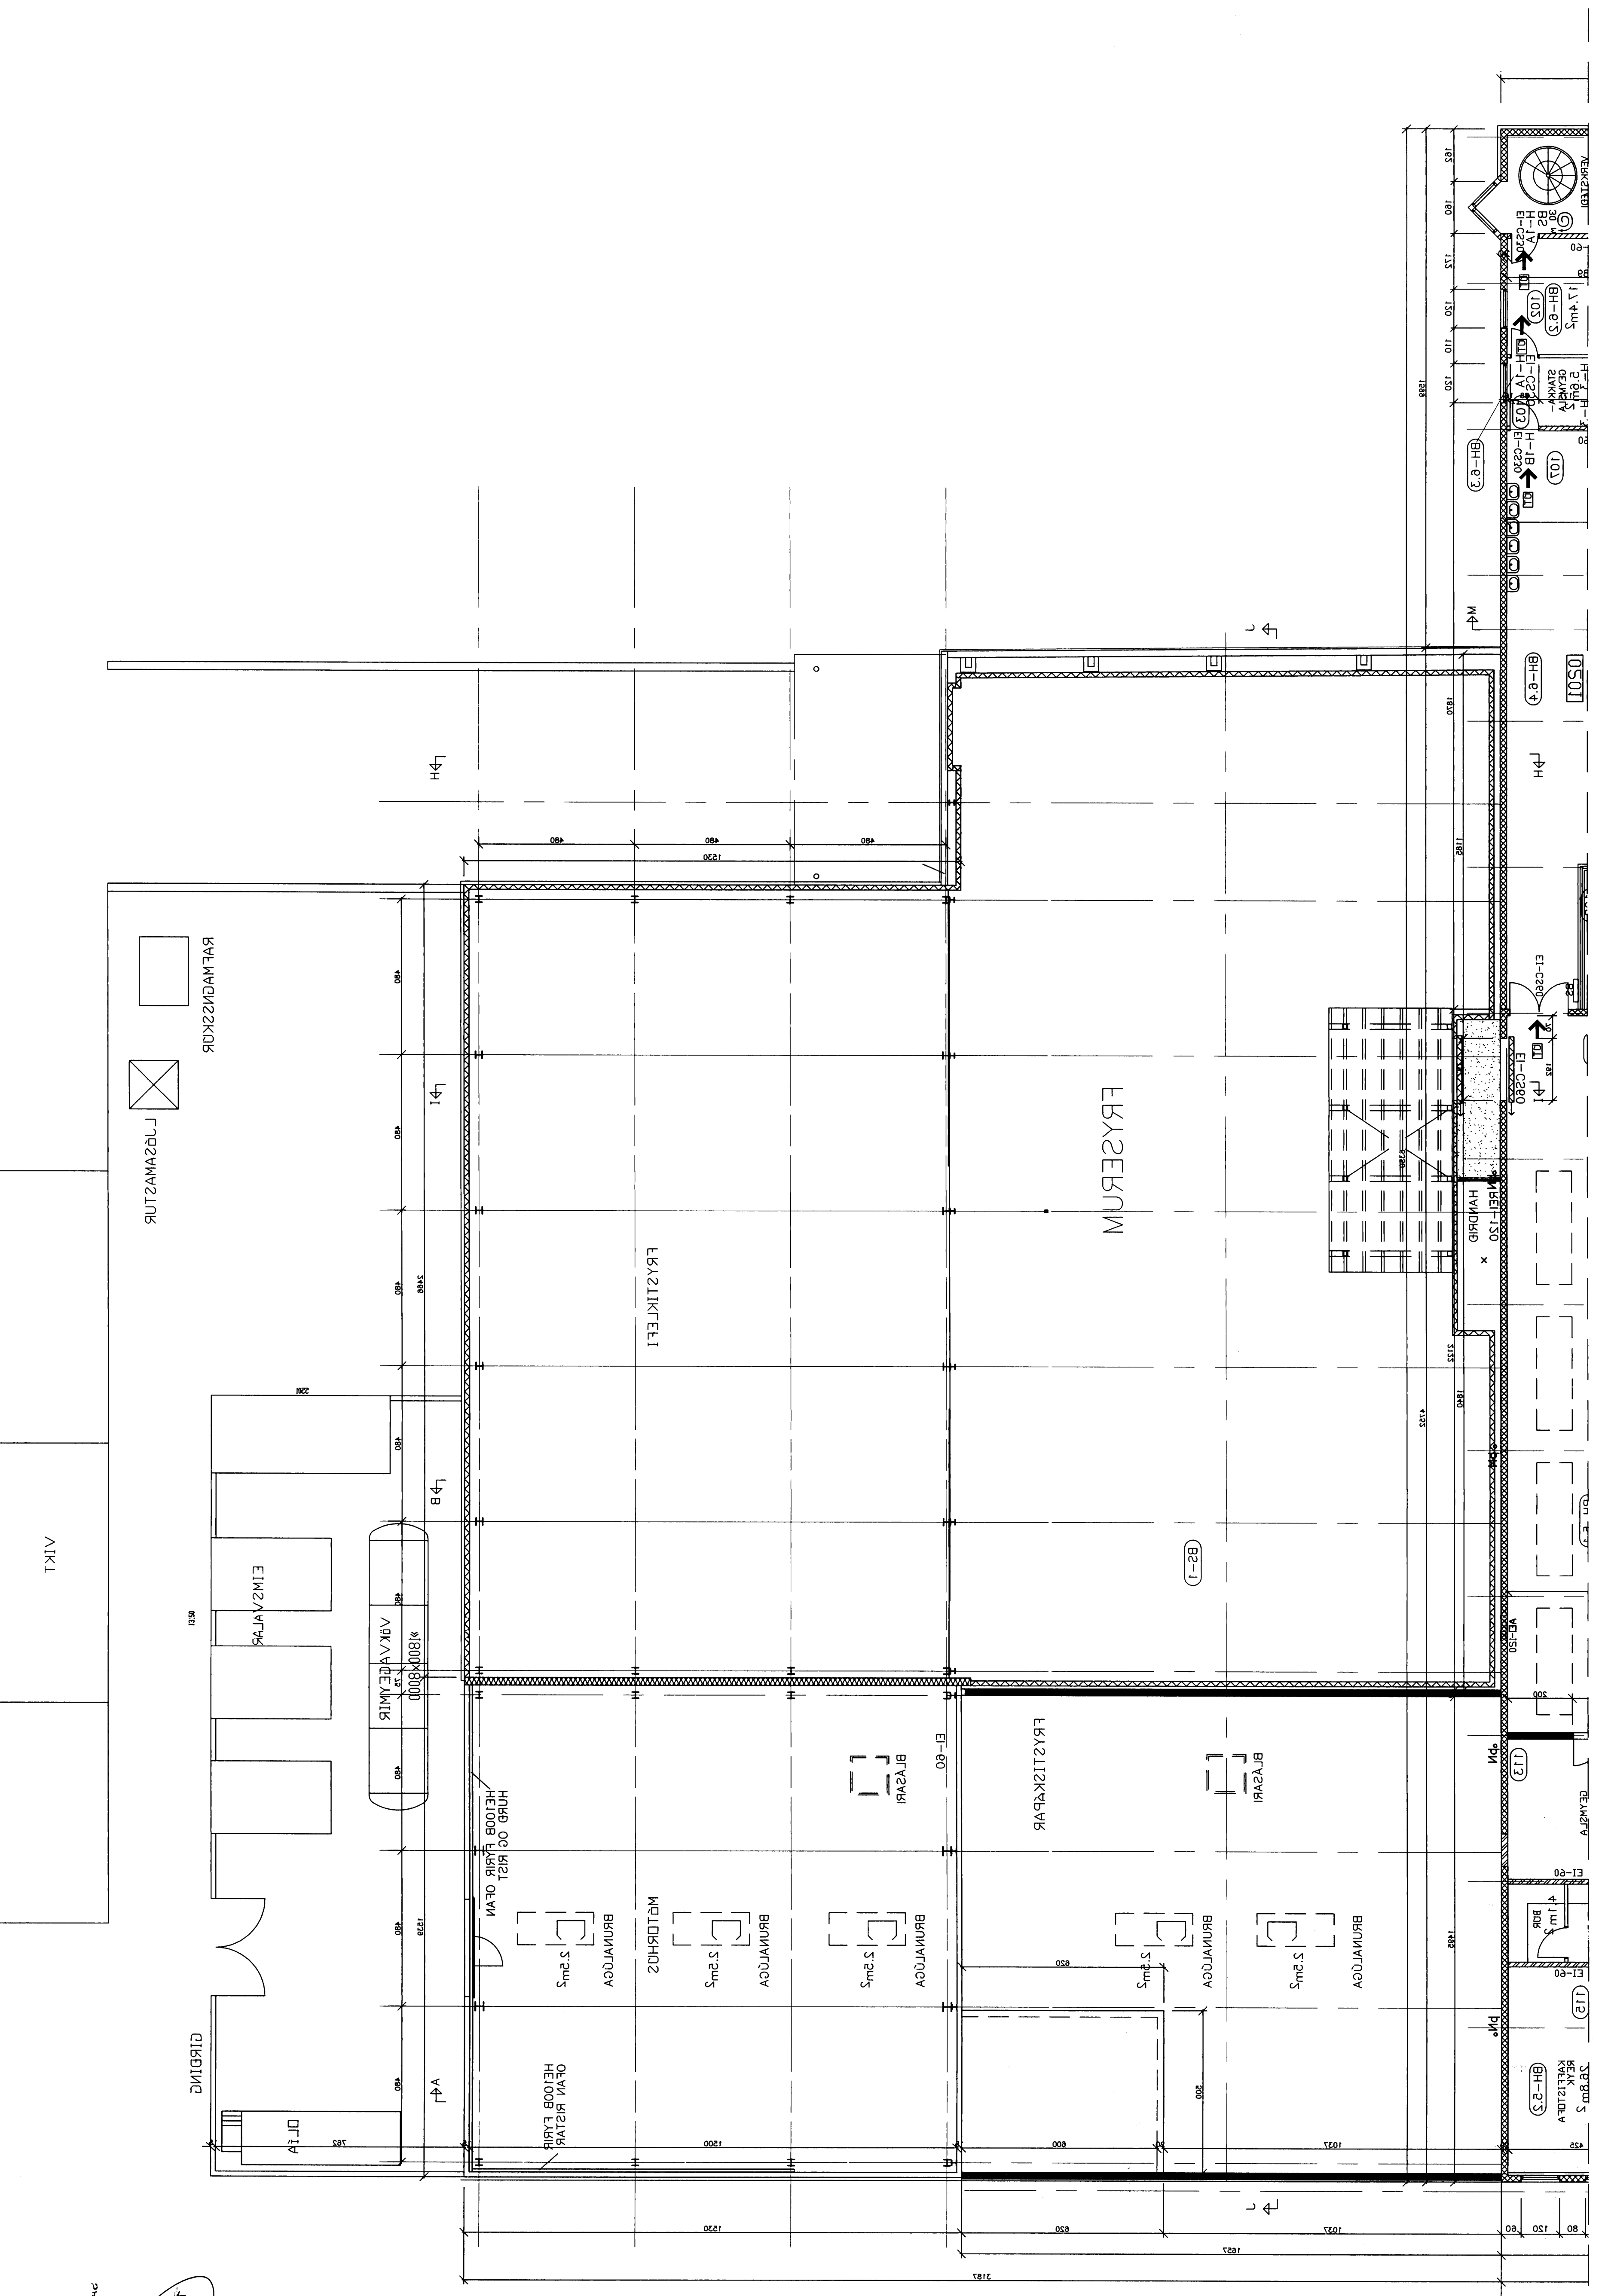

NR	DAĞS.	BREYTING	NR	DAĞS.	BREYTING	gumhákki	EA	107	D	breiðing	1700	Íshálsvegur 1	Reykjavík
A	01	1. BRUNNVAÐAÐ	E			Álfhildur	Leikun	107					
B	01	2. BRUNNVAÐAÐ	F			JAN 01	ÞS	0153					
C	05	3. BRUNNVAÐAÐ	G			01.01	ÞS	0153					
D	03	4. BRUNNVAÐAÐ	H			01.01	ÞS	0153					

ENDURBYGGING IN
BRUNNSAMSTEDA 1

13.12.2008

MR