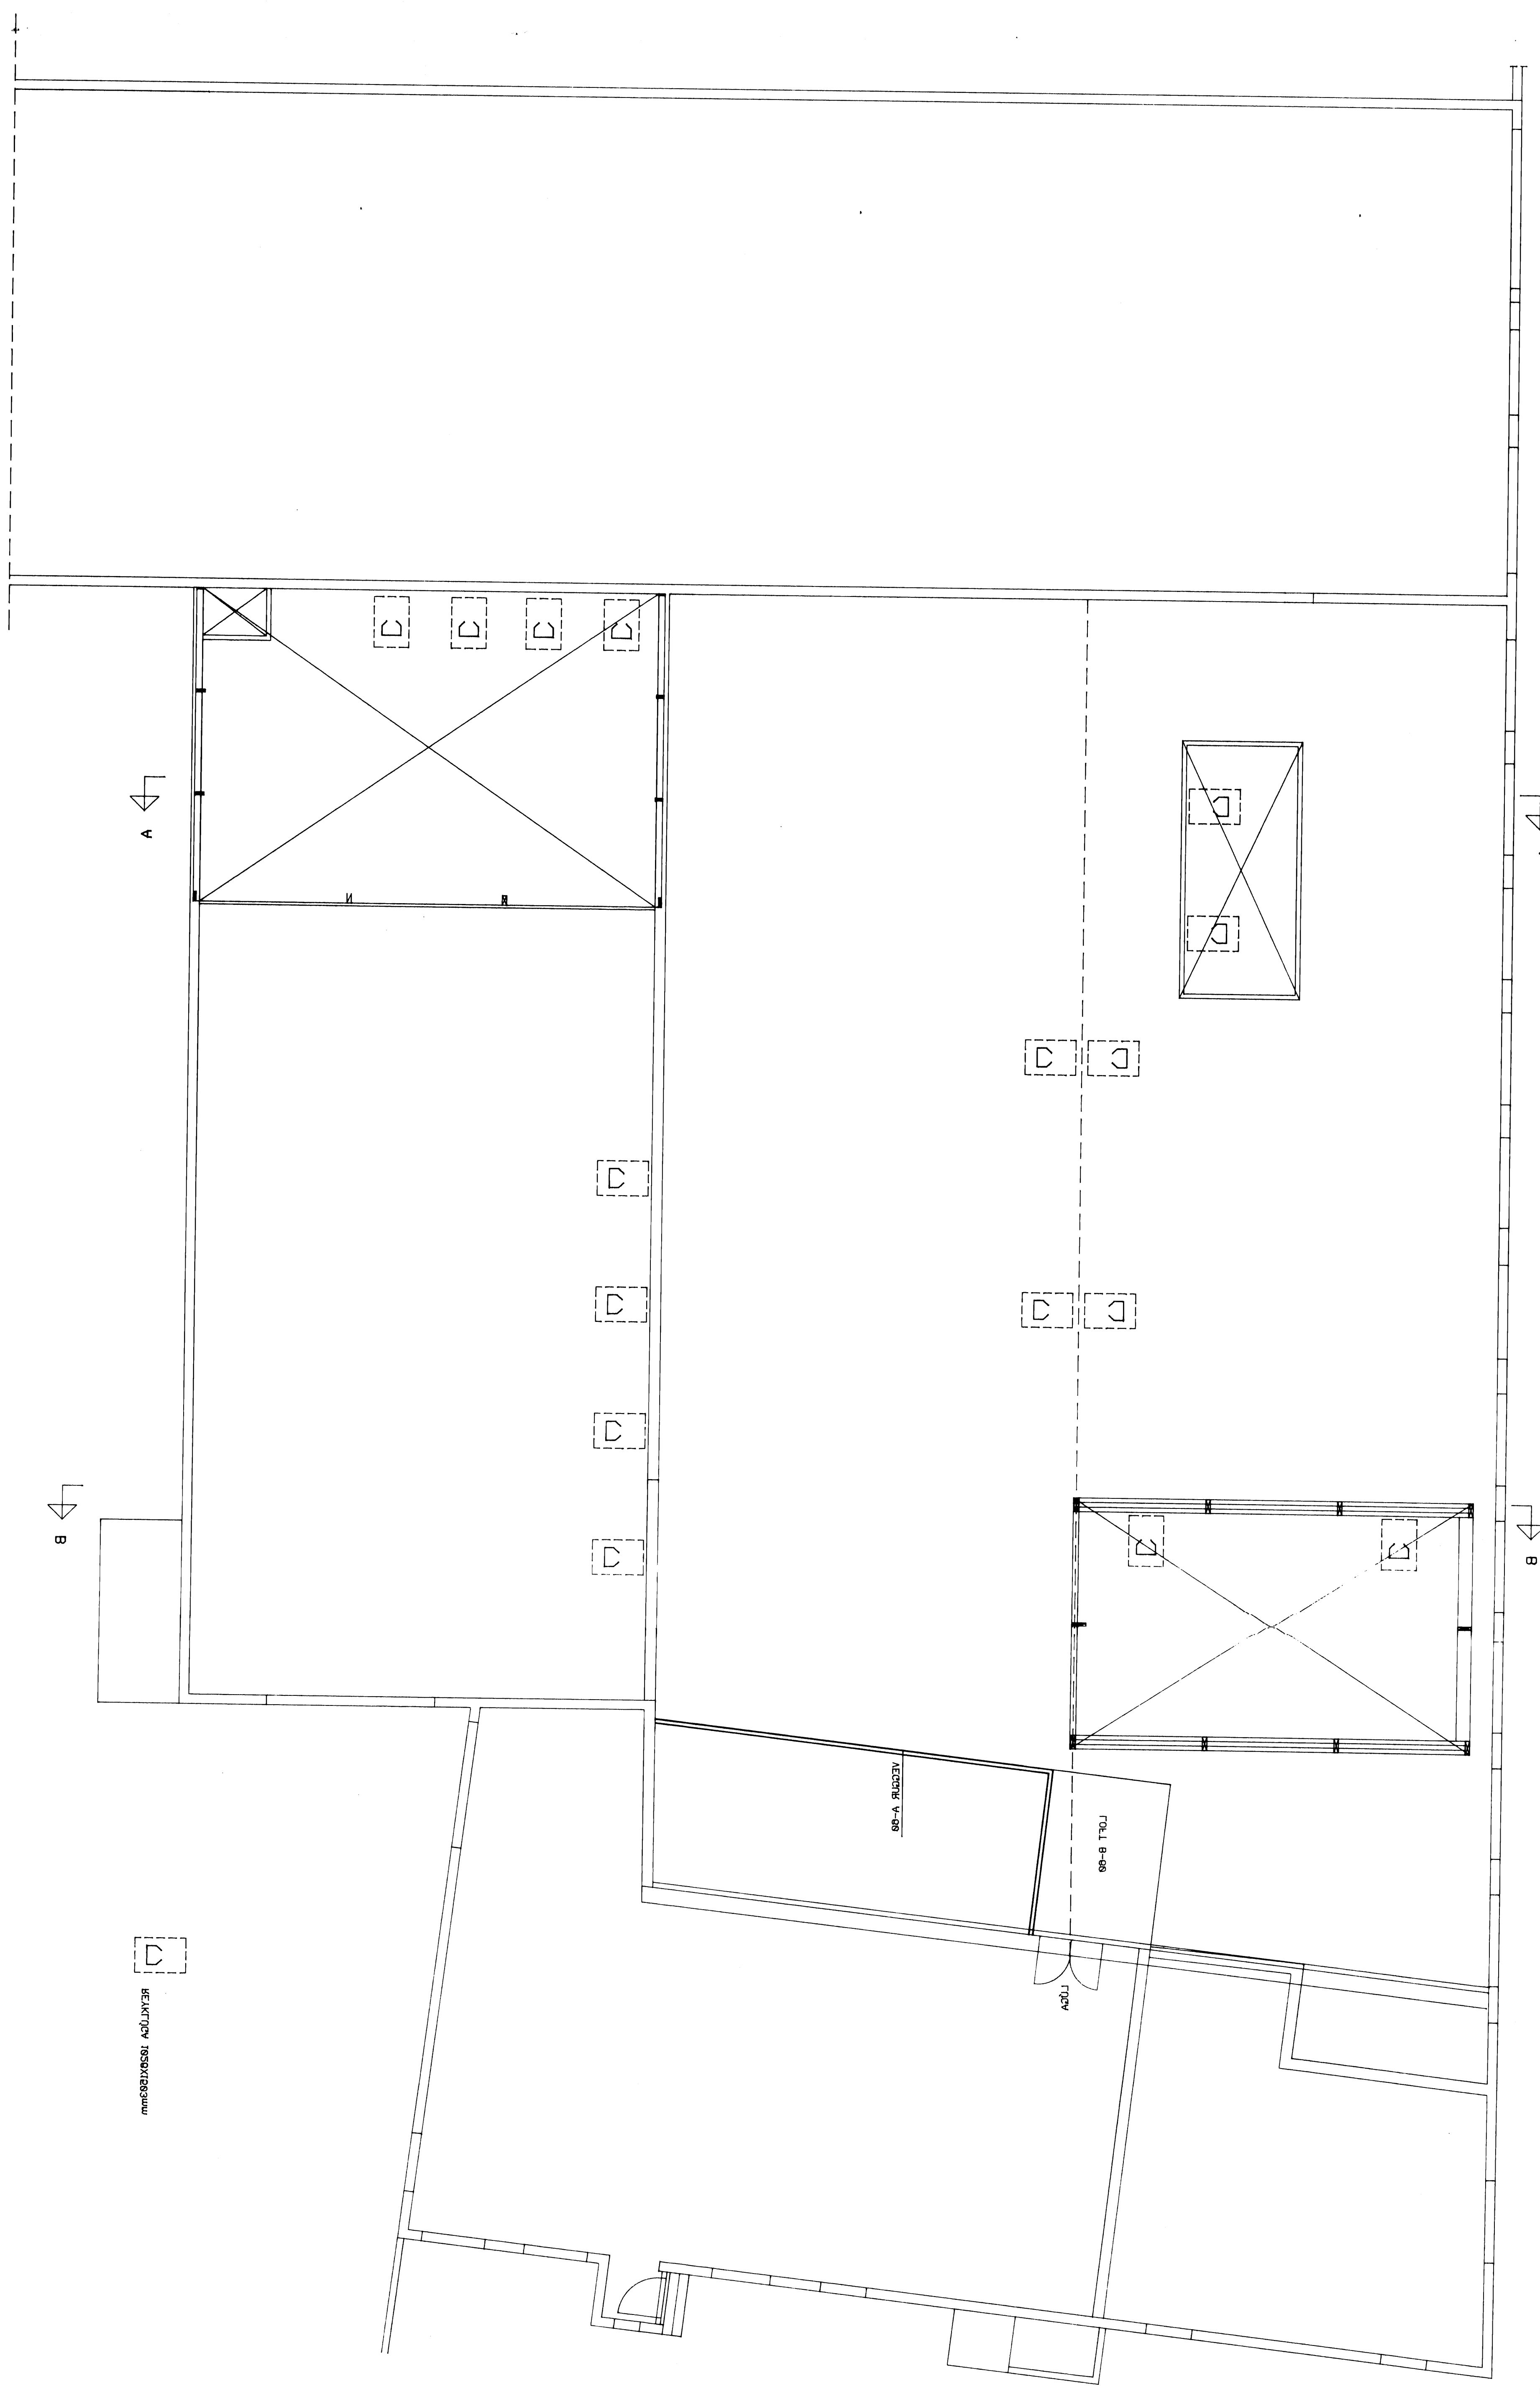

GRUNNMYND S. HED M=1:100

útgáfuv. 1100	felkur. EA	hannag. 2b
plutfund B	plutfund D	
plutfund A	plutfund C	

GRUNNMYND TURIJA BRUNAVEGS OG REYKJÓGA
BREYTINGAR EINDRIFBYGGING
veitshúsi: FÍSKINGJAVERSKMIDLAN I VESTMANNAYTUNUM

SIÐI 08-15111 15538 TLF.FAX 08-13018
KIRKJUNDEI 53 800 VESTMANNAYTUNUM
ÞÁLL SÖPHUNIASSON TEIKNISTOFA

felkur. ur. 4	plutfund
veik. ur. 0538	gögn. FEB' 03

REKTIÐUÐ 1050X1050mm

VEGGUR 4-08

LOLL B-08

LOGA

A

B