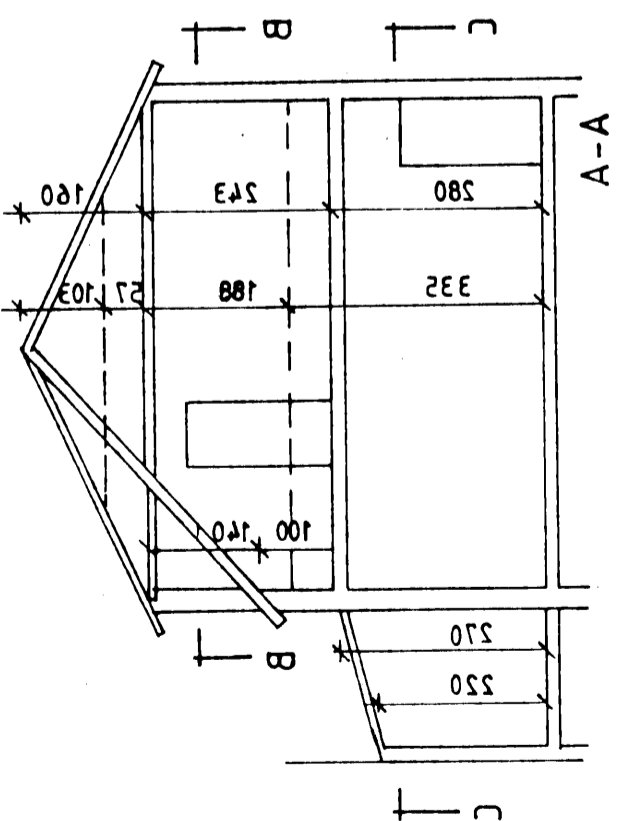

VESTMANNEYTLUM  
 BETVÆL EKI FRÆÐINGURINN

BR.	DAGS.	BREYTING
A		
B		
C		
D		
E		
F		

DAGS. 2/15 1988

KVAÐI 1:100 1:200

HANNAÐ LEIKN. NÚ. VE. LEIKN. D. E.A.

LEIKN. NÚ. VE.

STRANDVEGUR 130+P

AEKK

\*100\* \*100\*

1000 100+

C-C A

200