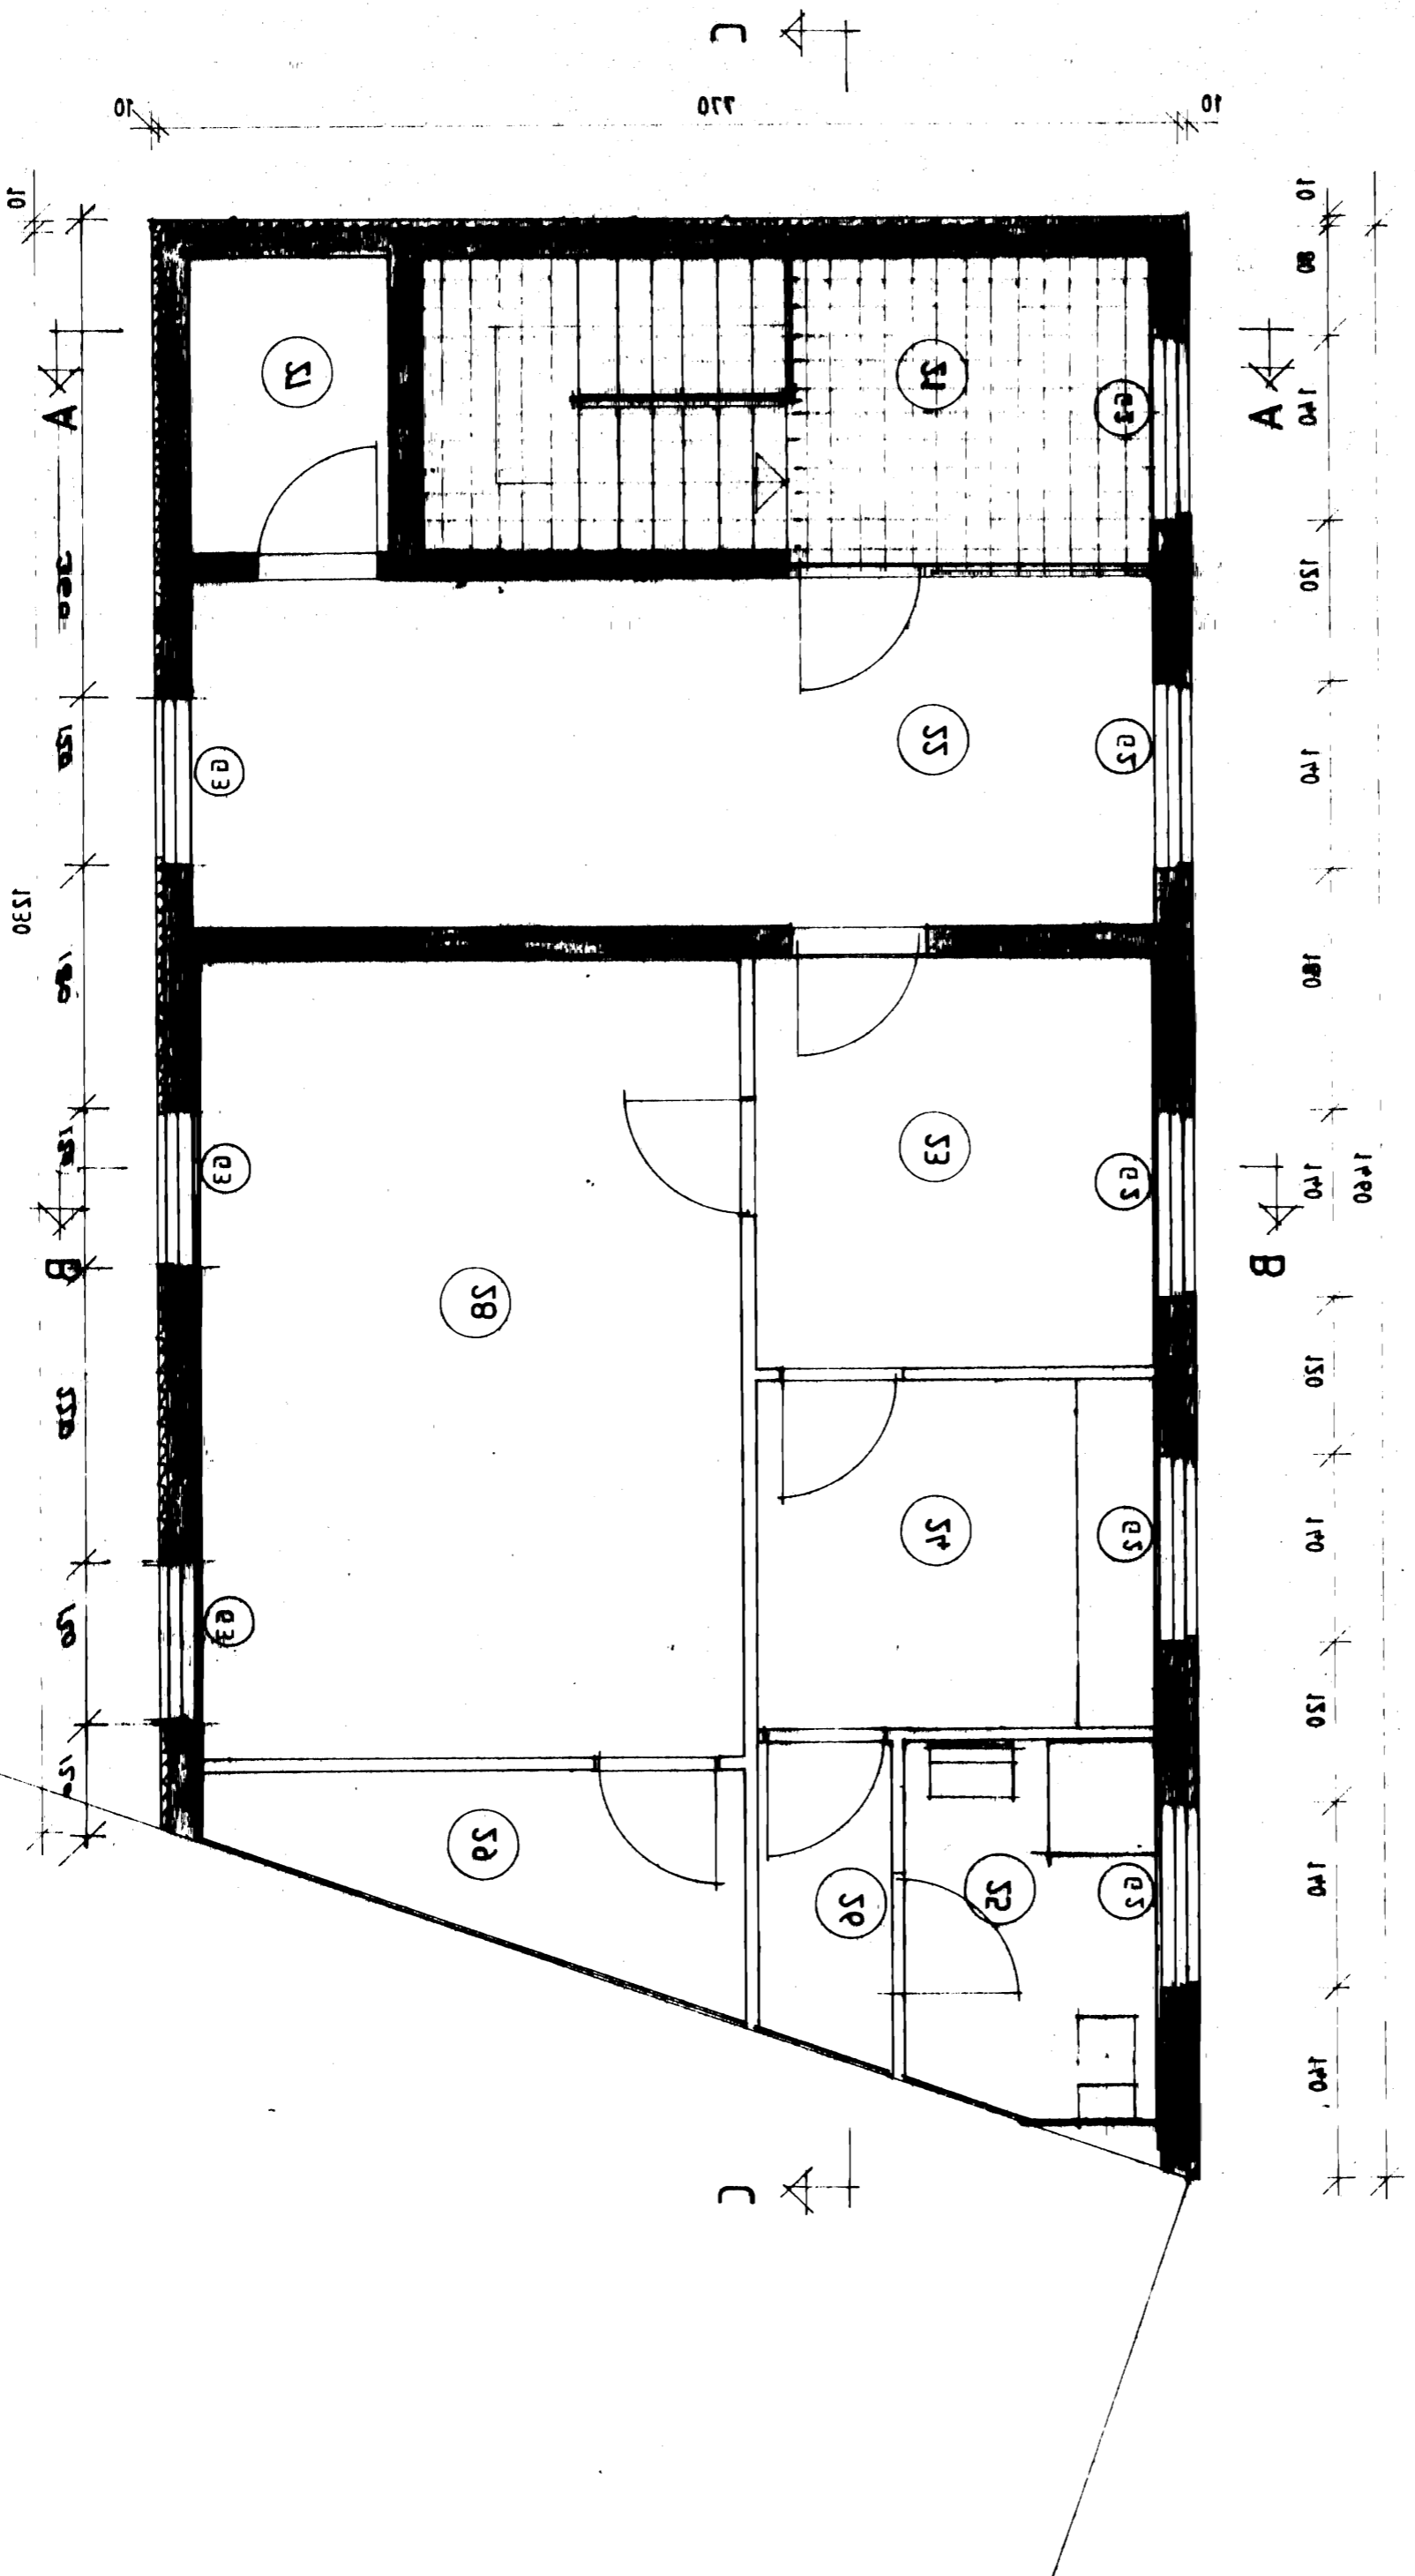

GRUNNMYND S HEÐ 1:20

SKAÐAÐRÖGUNEFTIR  
 TIL  
 GRUNNMYND S HEÐ  
 1:20  
 1. SKAÐAÐRÖGUNEFTIR

2008-02-20 GRUNNMYND S HEÐ 1:20 PATT SOPHOMIASSON		DÖGUR FEBRÚAR 1908
DÖGUR A B C D E F	BRUKTÍÐ A B C D E F	TÍÐ 1:20 2 3 4 5 6
GRUNNMYND S HEÐ STRANDVAEGUR 93 A		1:20 2 3 4 5 6