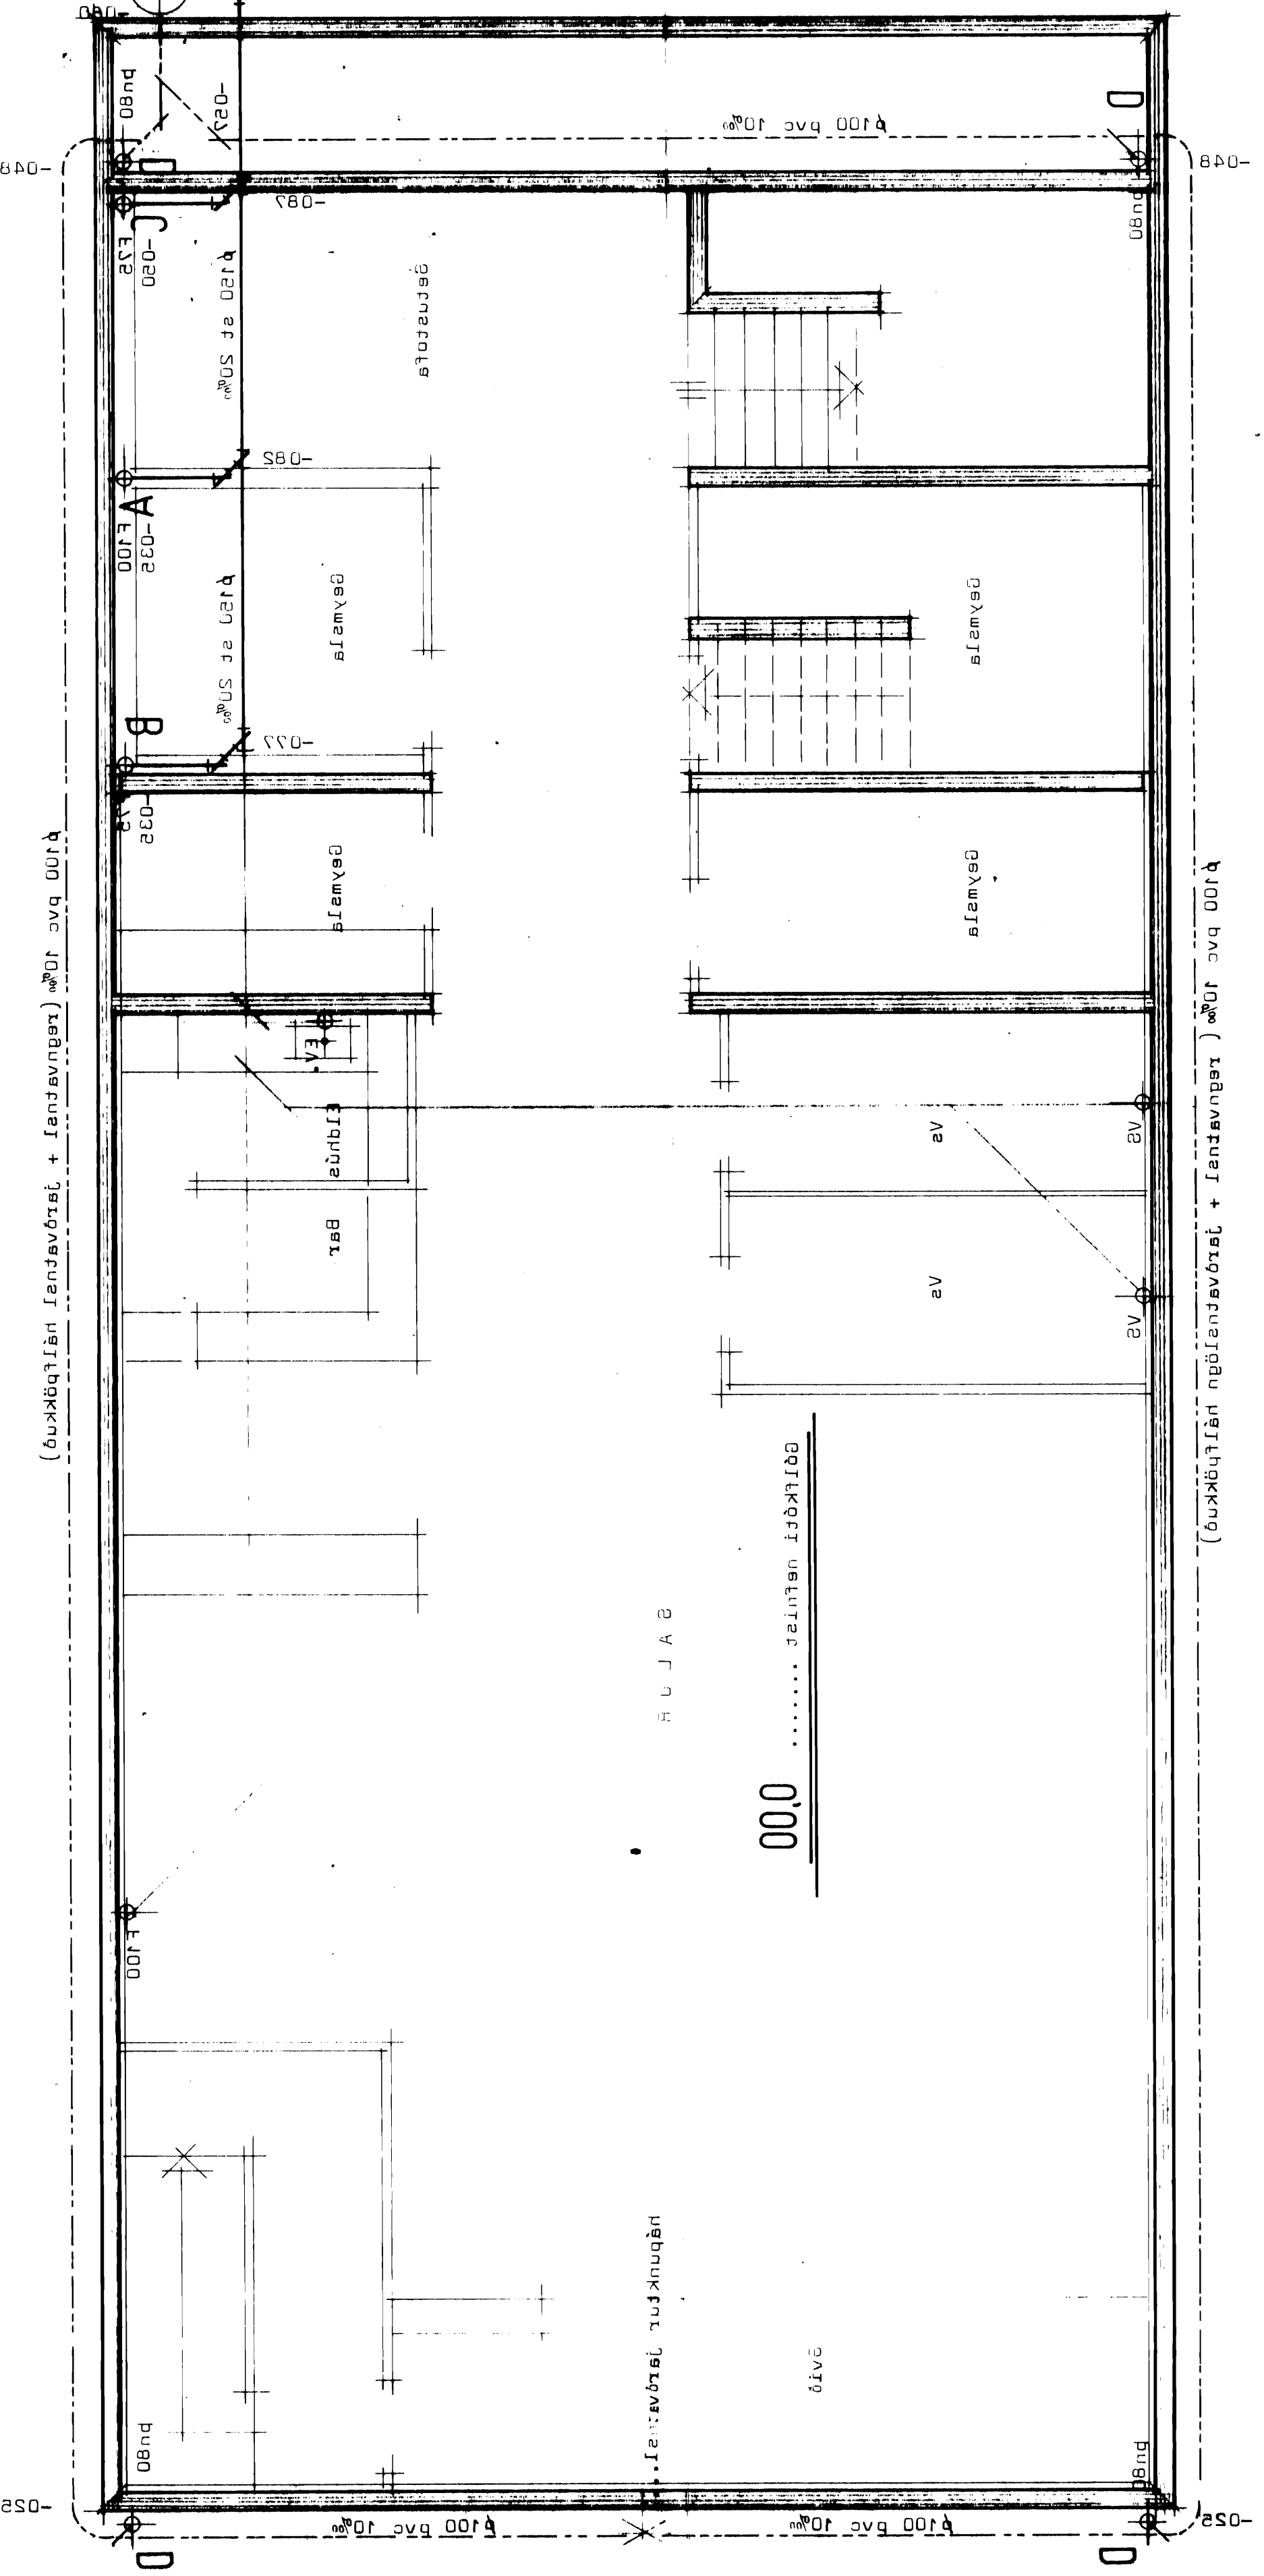

SIGURDUR GUÐMUNDSSON   SIGURDUR Þ. KRISTJANSSON   E.L.H.

gætisráðgjafi ..... Vestmannaeyjum.

Litunúmerið: .....
VERKEFNI

BYGD NR. 21 22
MKN. 1:20
DVG. SBLÍJ 1981
ÁERK NR.

LEIKNIÐ STADVAÐLHNS

LEIKNIÐ STAÐVAÐLHNS 31 SÍMI SÍÐI

gættuþingur jarðvegsgera.

STRANDVEGUR VESTMANNNEYJUM

BR 1000

BR 800

BYGGINGARLIT
60.3.81
SMBYKKI | BYGGINGARLIT

BR 1000