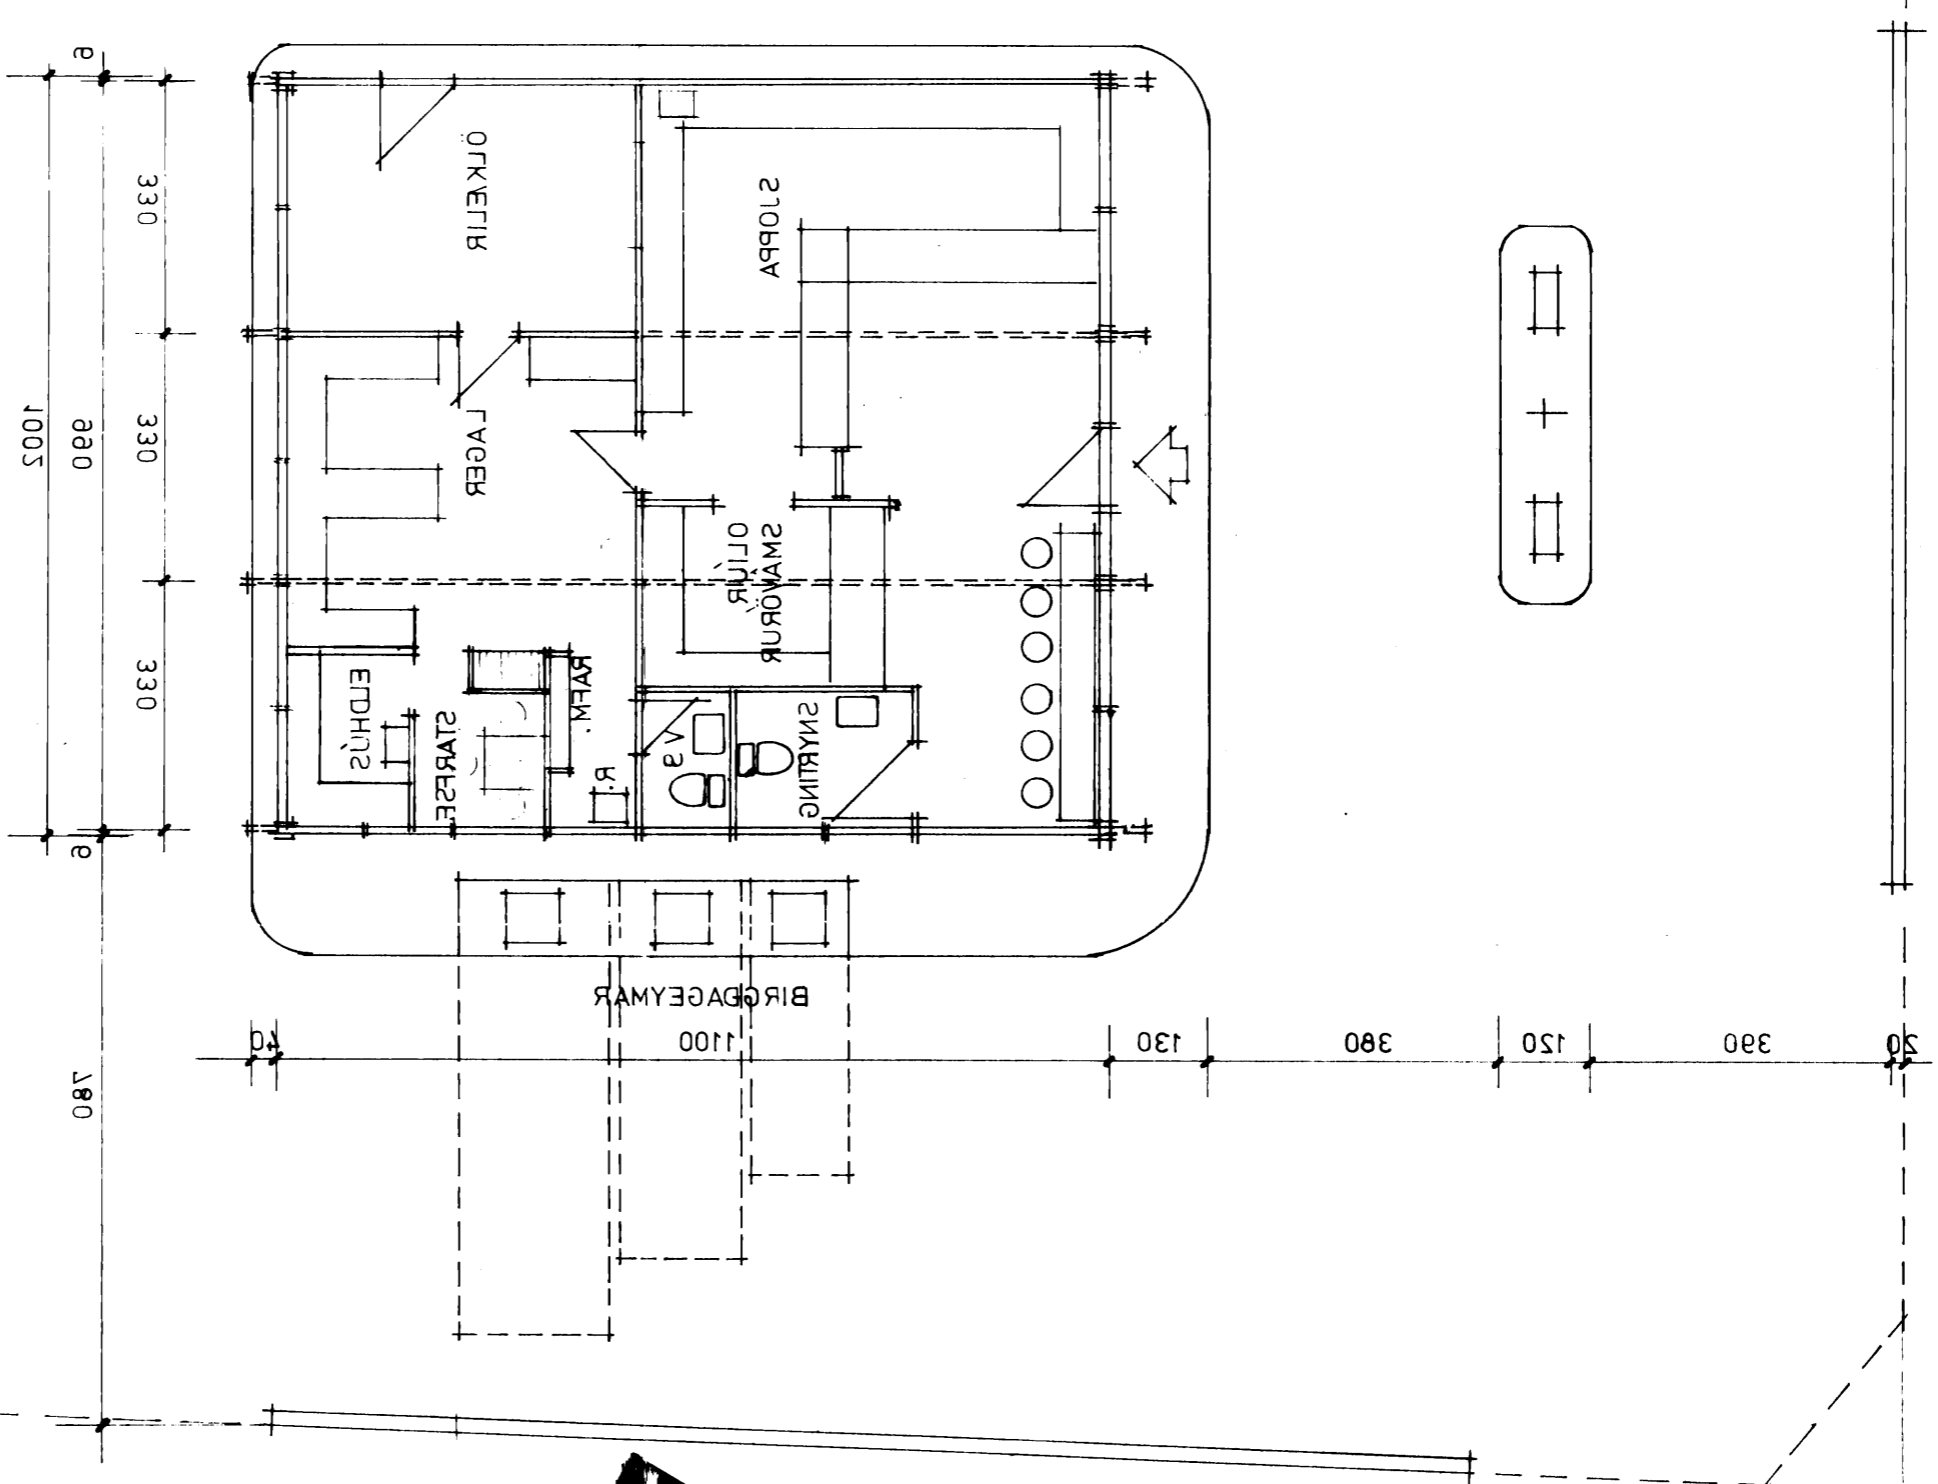

JUN, 1985

DRÖGELING

1:100

KVAFOI

M-S-18

FYRIRH. SKÓLVAEGUR

*80x20m*

Ó. ÓLFSSON & CO