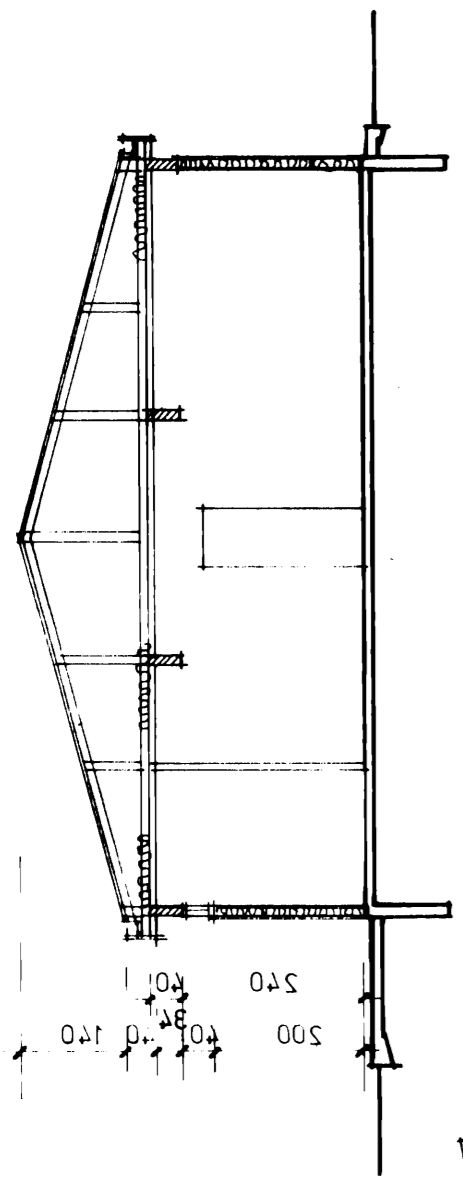

HLÍÐ AÐ STRANDVEGI

AUSTURHLÍÐ

VESTURHLÍÐ

BAKKHLÍÐ

SNÍÐ

M = 1:1000
ARSTÖÐUMYND

BREYTT	T. <i>[Signature]</i>
ÚTLIT, ARSTÖÐUMYND	JÚNÍ 1985
HEITI	DAGSEILING
BEINGINGSTOD AÐ STRANDVEG	1:1000
VESTMANNAEYLA	1:100
VERKEMI	KARÞI
OLÍUVERSTJUN ÍSLANDS HE	

Óttar Þorðsson
55-0-85

M-5-35