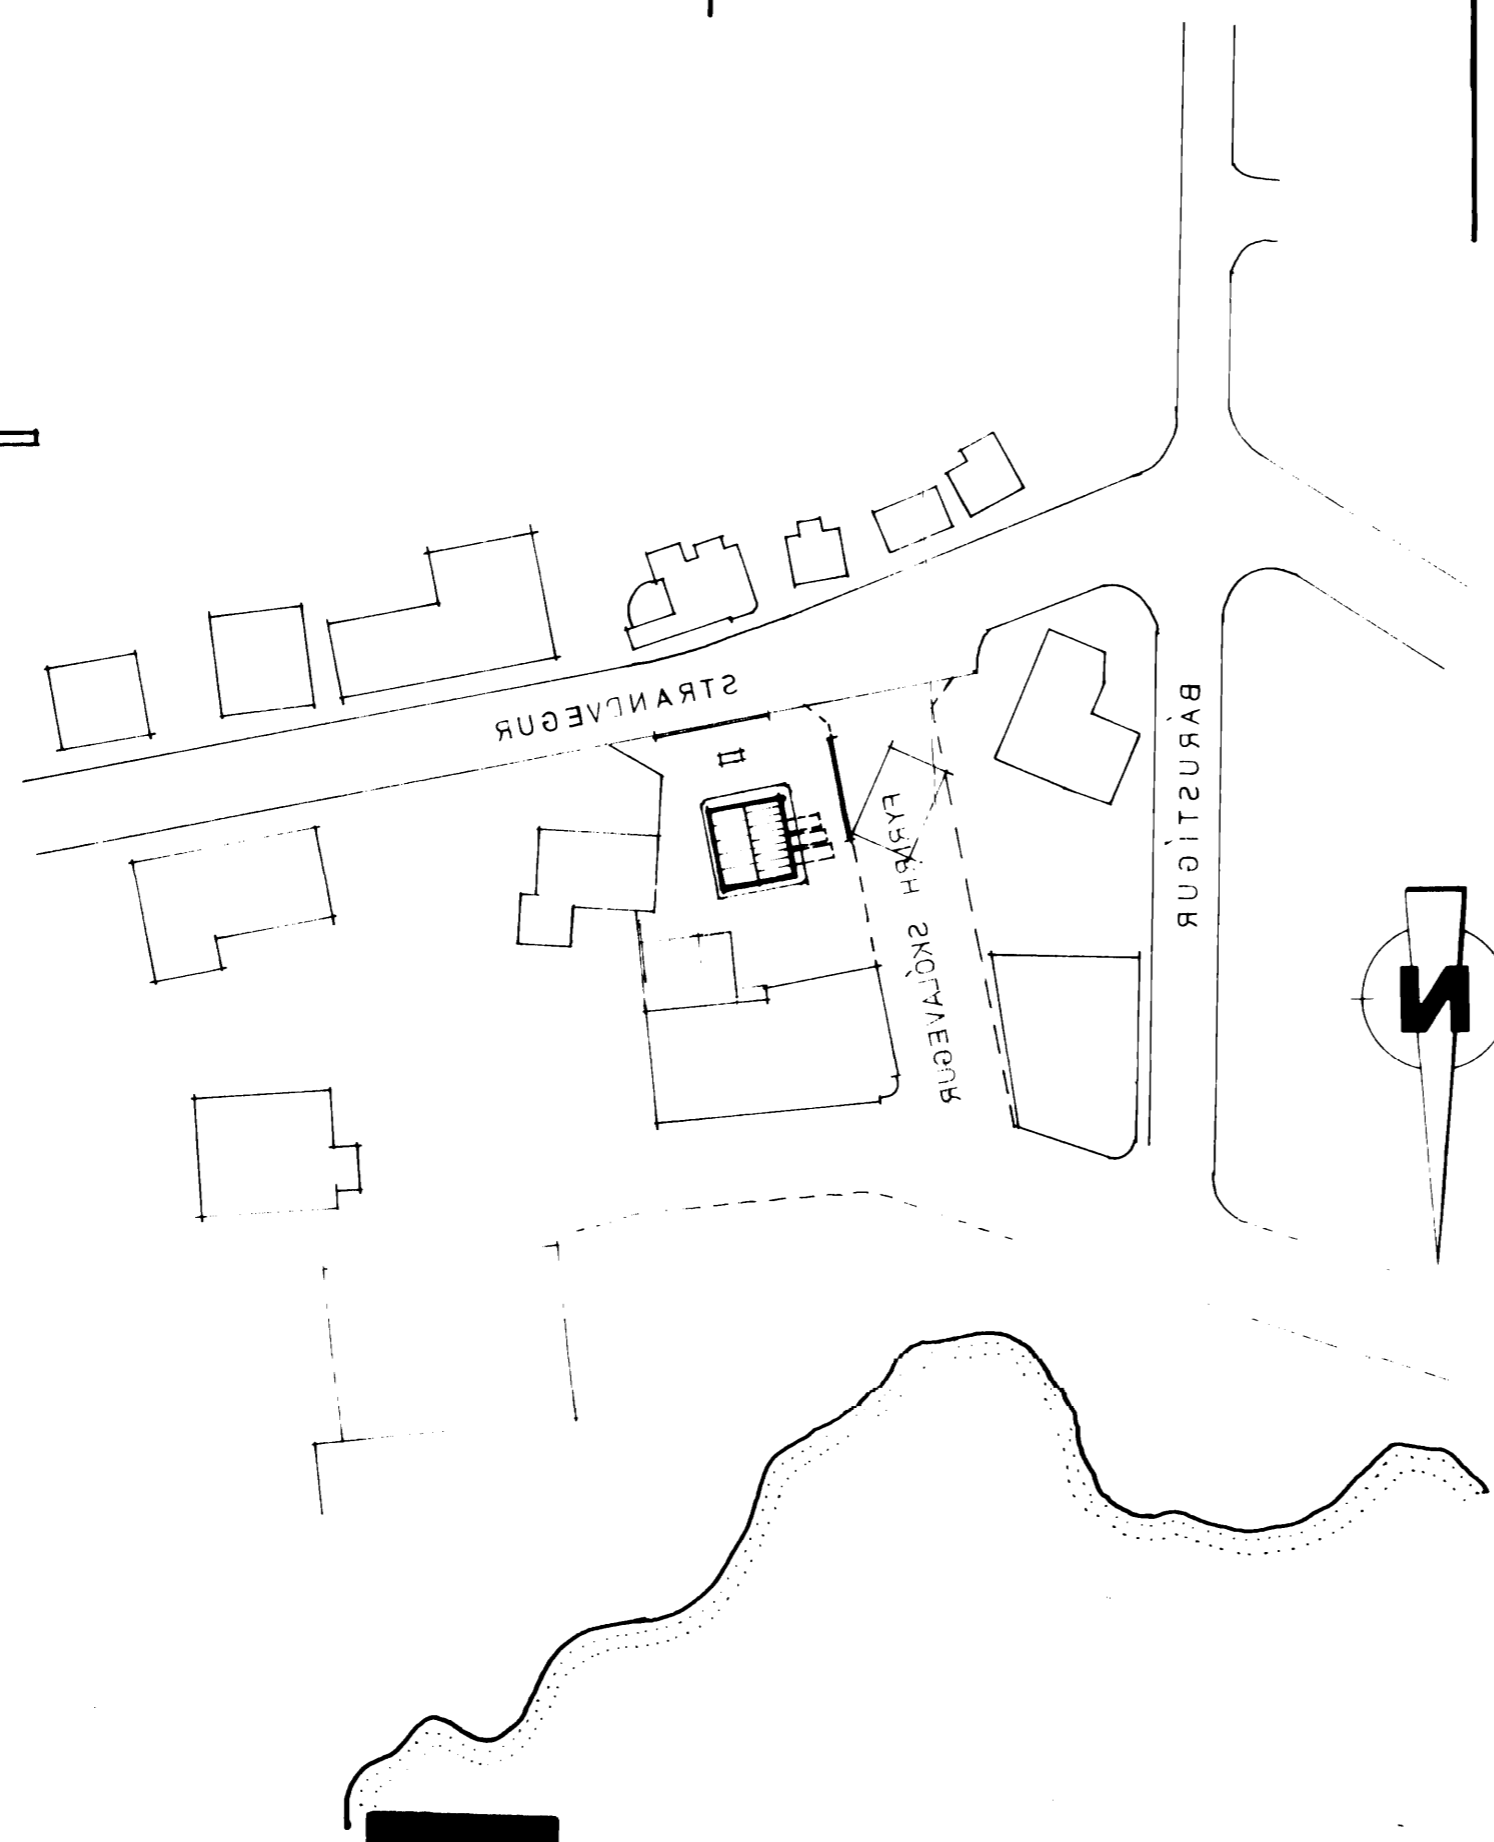

HLÍÐ AÐ STRANDVEGI

AUSTURHLÍÐ

VESTURHLÍÐ

BAKKHLÍÐ

SNÍÐ

M = 1:1000
ARSTÖÐUMYND

BREYTT	T. <i>[Signature]</i>
ÚTLIT, ARSTÖÐUMYND	JÚNÍ 1985
HEITI	DAGSEILING
BEINGINGSTOD AÐ STRANDVEG	1:1000
VESTMANNAEYLA	1:100
VERKEMI	KARÞI
OLÍUVERSTJUN ÍSLANDS HE	