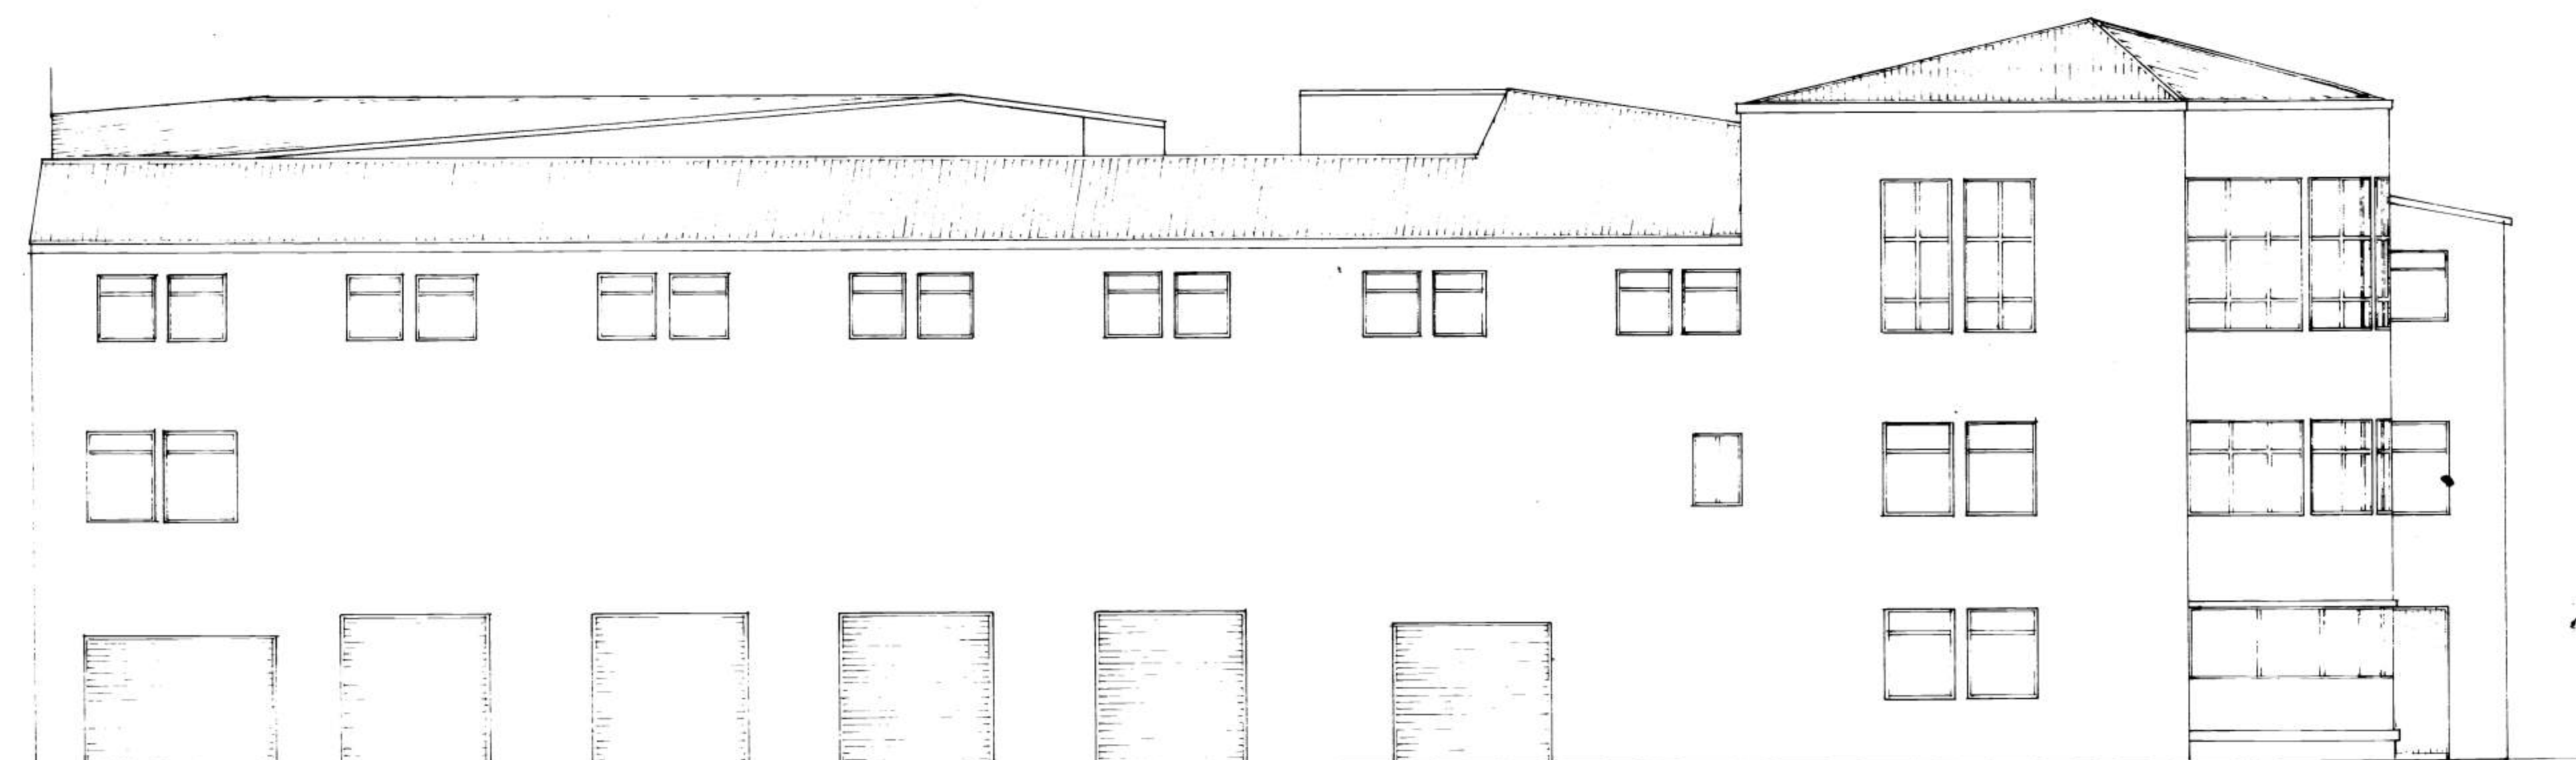

SUÐURHLIÐ

VESTURHLIÐ

AUSTURHLIÐ

F			VERK	ÍSÉLAG VESTMANNAEYJA.
E			UPPMÆLING	
D			ÚTLIT	
C				
B				
A				
BR.	DAGS	BREYTING	TEIKN NR 8	AF 8626
PALL ZOPHONIASSON			HANNAÐ	TEIKNAD MG
BYGGINGAÆKNIFRÁÐINGUR			KVARDI 1: 100	
KIRKJUVEGI 23 S 98 2711			DAGS. SEPT. 1986	
900 VESTMANNAEYJUM				