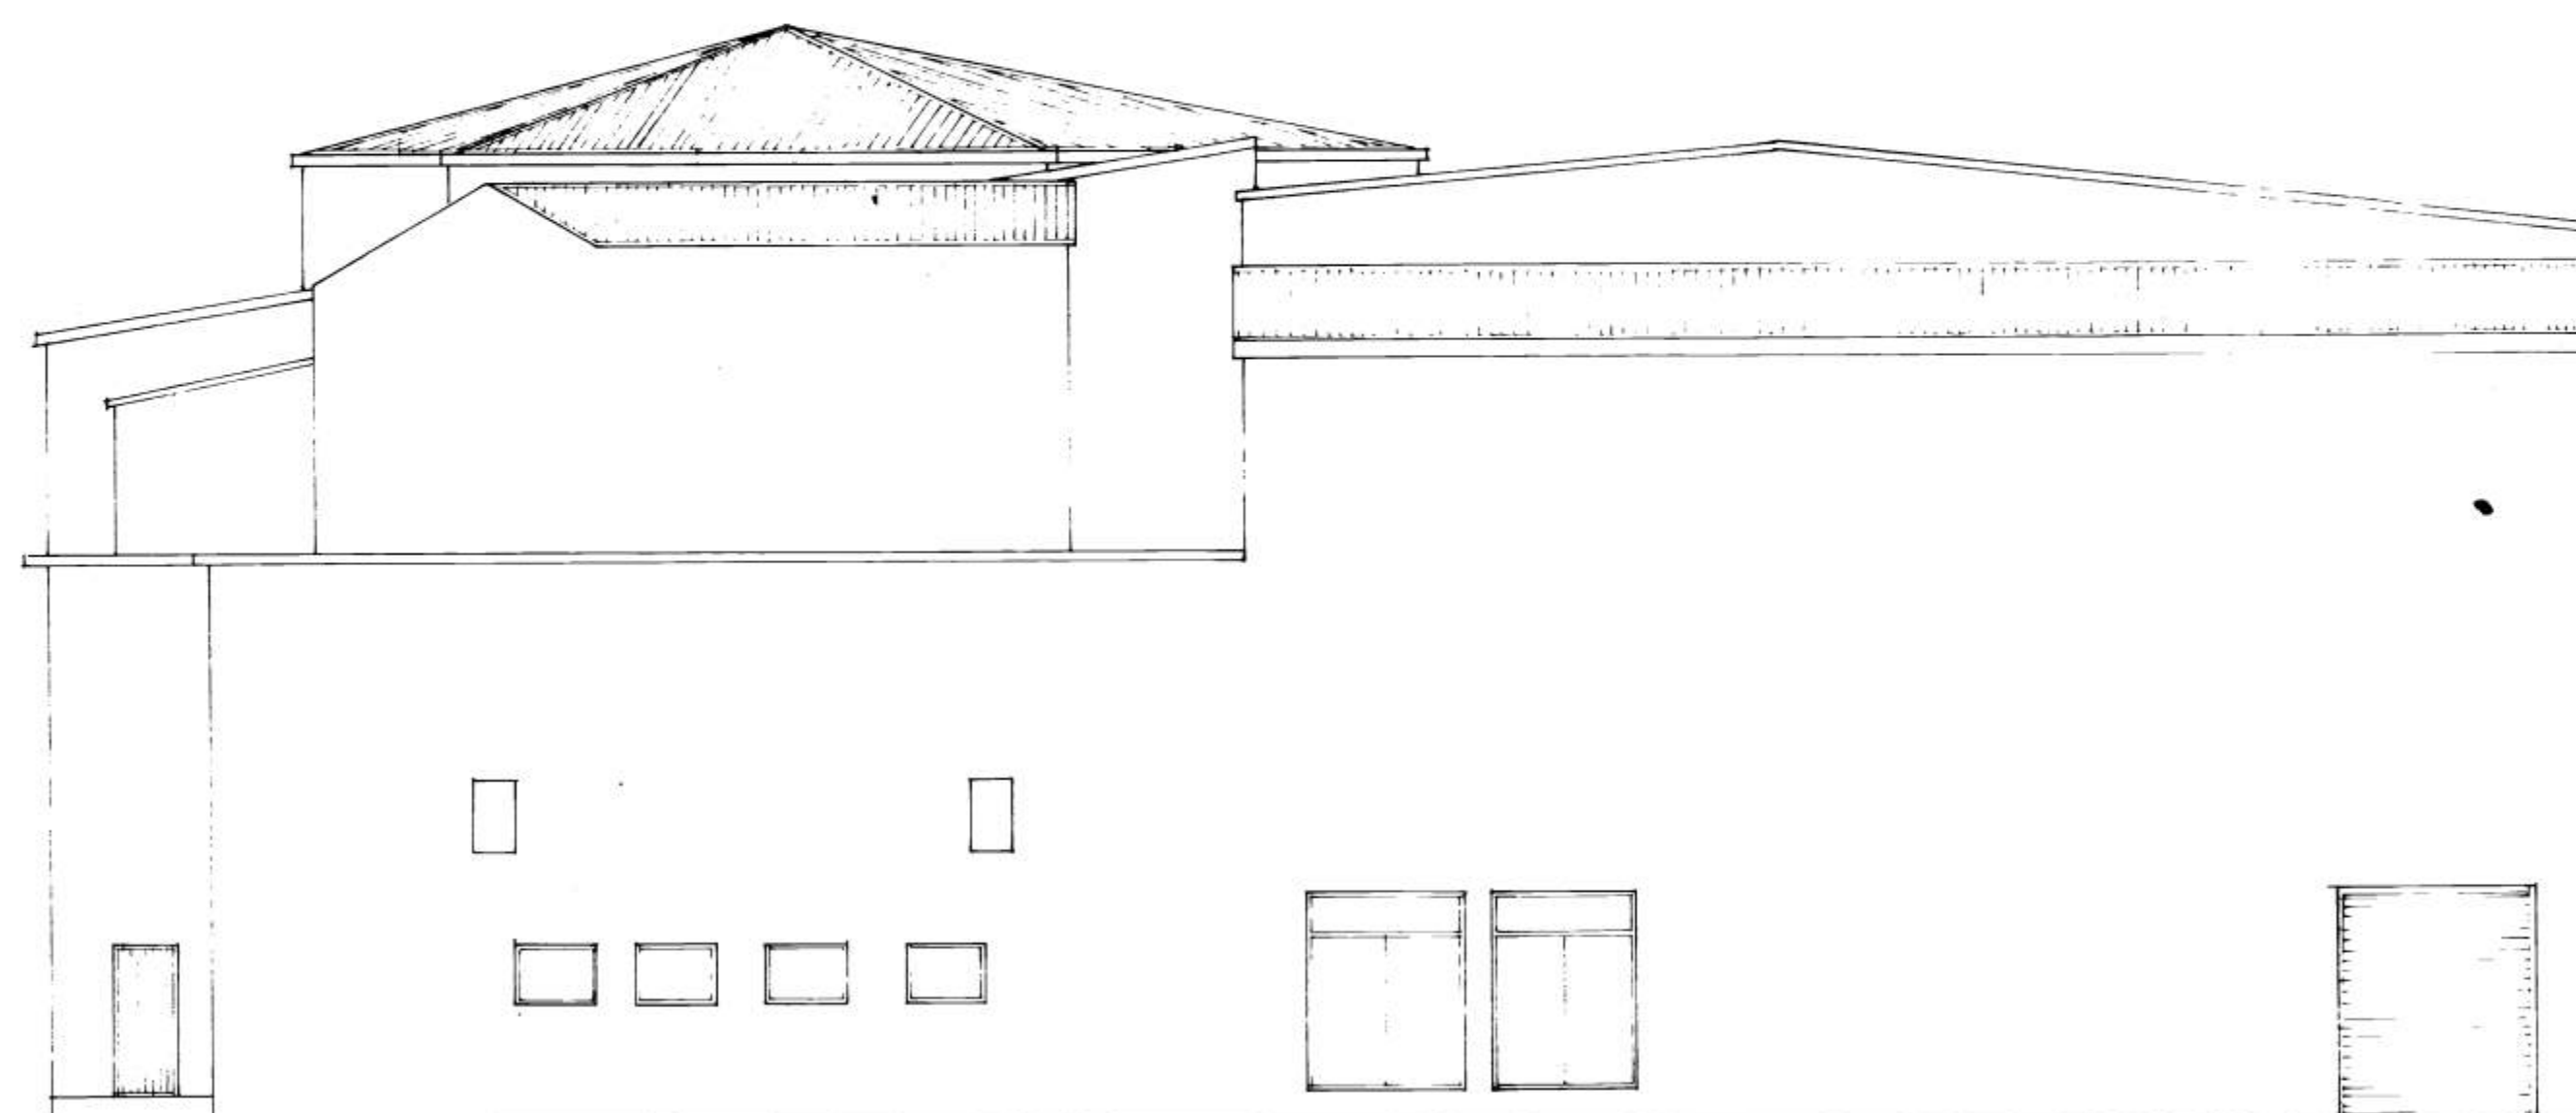

SUÐURHLIÐ

VESTURHLIÐ

AUSTURHLIÐ

F			VERK	ÍSÉLAG VESTMANNAEYJA.
E			UPPMÆLING	
D			ÚTLIT	
C				
B				
A				
BR.	DAGS	BREYTING	TEIKN NR 8	AF 8626
PALL ZOPHONIASSON			HANNAÐ	TEIKNAD MG
BYGGINGAÆKNIFRÁÐINGUR			KVARDI 1: 100	
KIRKJUVEGI 23 S 98 2711			DAGS. SEPT. 1986	
900 VESTMANNAEYJUM				