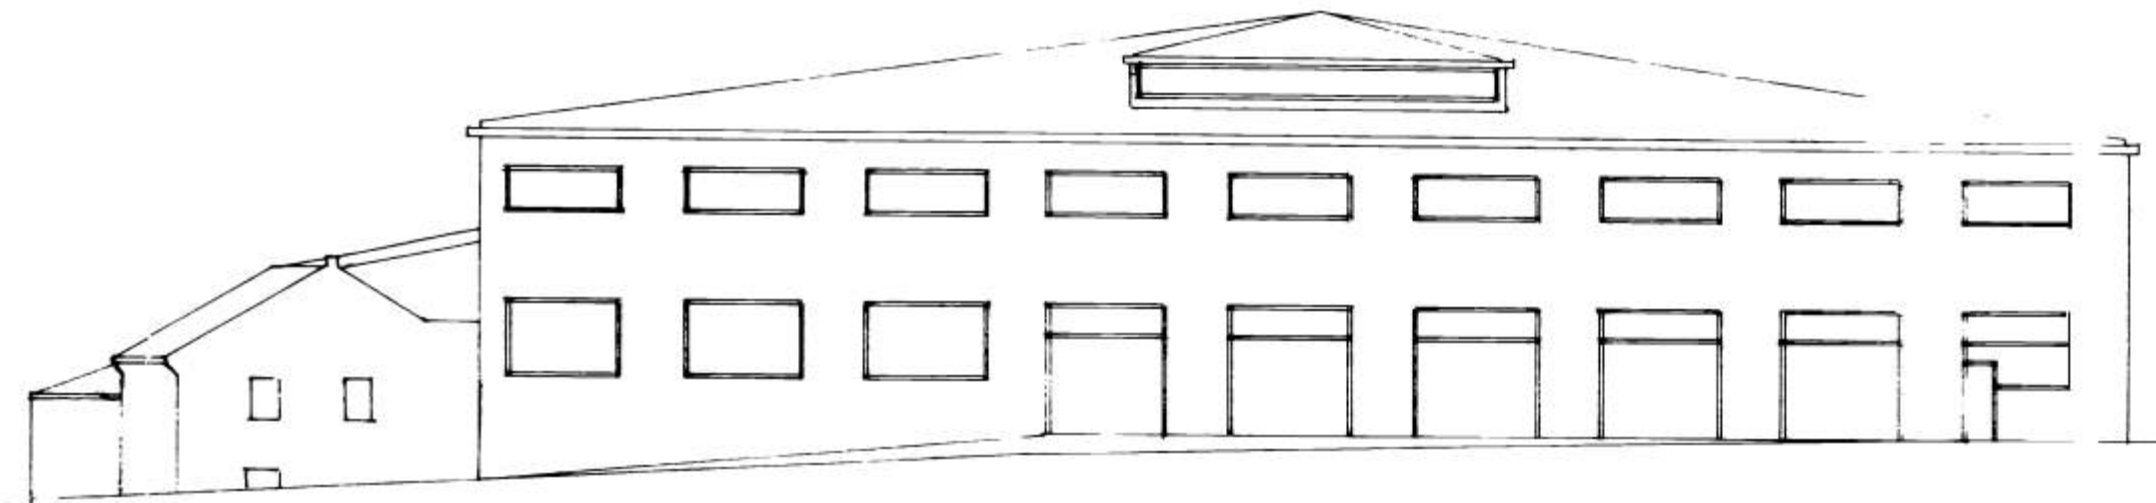

SUÐURHLÍÐ

SUÐURHLÍÐ HRAÐFRYSTISTÓÐUR VESTMANNÆVA.

NORÐURHLÍÐ

VESTURHLÍÐ

HESTÖÐUMVIND: 1:1000

HRAÐFRYSTISTÓÐUR VESTMANNÆVA.	
STRANDVEGUR 18	DAGS. 4/10 1970
GEYMSLUHÚS O.F.U.	MEV. 1:200 1:1000
GEYMSLUFLÖTUR: 1110 M ²	Olafur Gunnarsson
RÚMSTAK : 14.152,5 M ³	- 01
'OLAFUR GUNNARSSON VERKLEIÐINGUR	