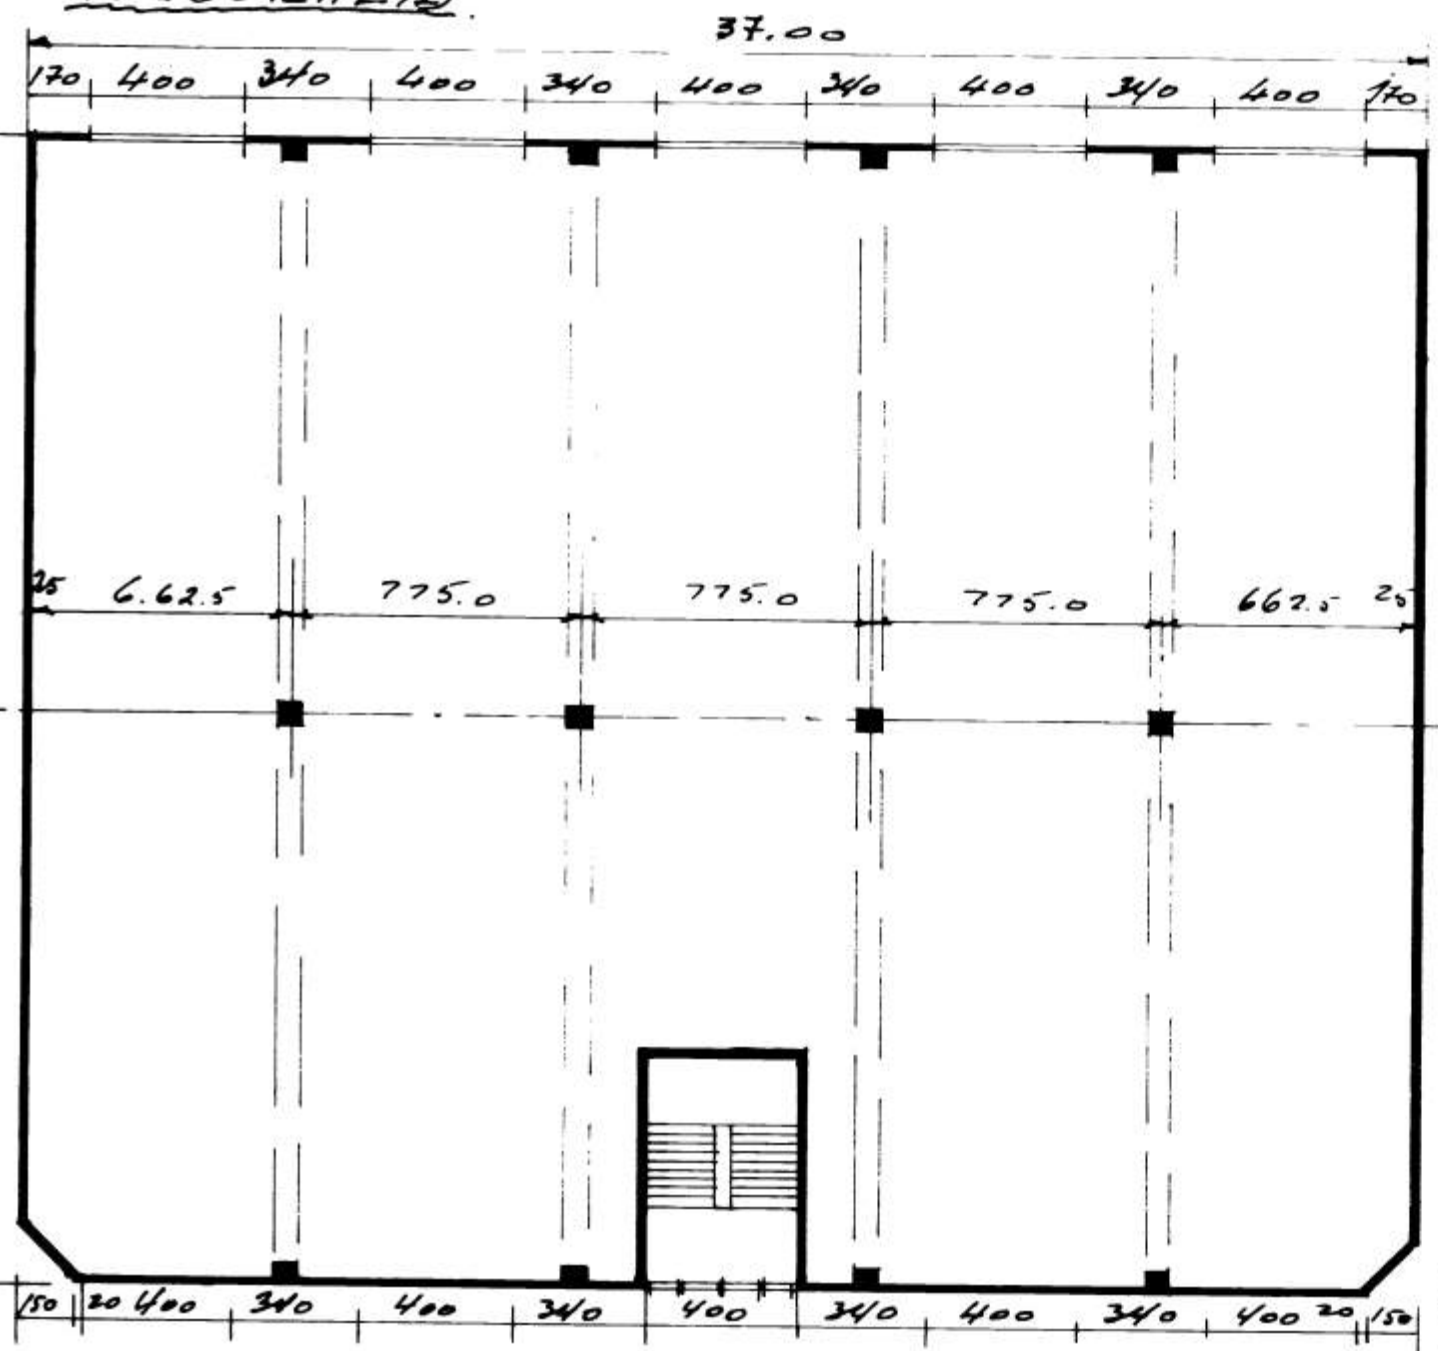

SUÐURHLÍÐ

SUÐURHLÍÐ HRAÐFRYSTISTÓÐUR VESTMANNÆVA.

NORÐURHLÍÐ

VESTURHLÍÐ

HESTÖÐUMVIND: 1:1000

HRAÐFRYSTISTÓÐUR VESTMANNÆVA.	
STRANDVEGUR 18	DAGS. 4/10 1970
GEYMSLUHÚS O.F.U.	MEV. 1:200 1:1000
GEYMSLUFLÖTUR: 1110 M ²	Olafur Gunnarsson
RÚMSTAK : 14.152,5 M ³	- 01
'OLAFUR GUNNARSSON VERKLEIÐINGUR	