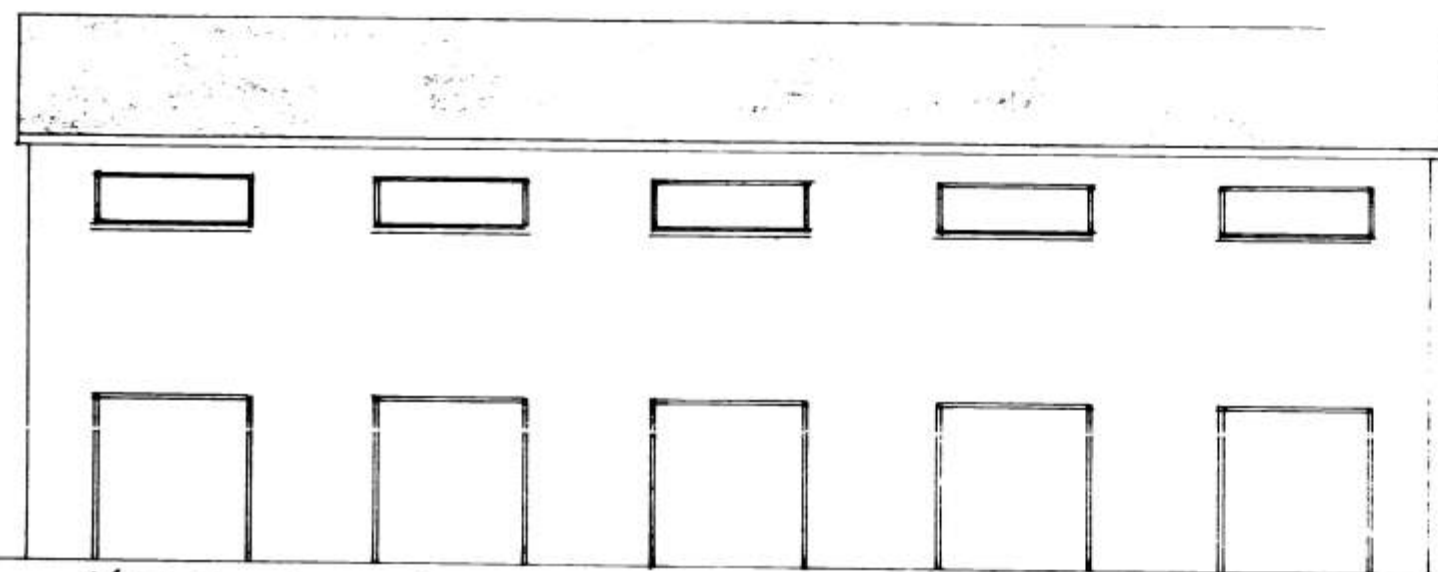

SUÐURHLÍÐ

SUÐURHLÍÐ HRAÐFRYSTISTÓÐUR VESTMANNÆVA.

NORÐURHLÍÐ

VESTURHLÍÐ

HESTÖÐUMVIND: 1:1000

HRAÐFRYSTISTÓÐUR VESTMANNÆVA.	
STRANDVEGUR 18	DAGS. 4/10 1970
GEYMSLUHÚS O.F.U.	MEV. 1:200 1:1000
GEYMSLUFLÖTUR: 1110 M ²	Olafur Gunnarsson
RÚMSTAK : 14.152,5 M ³	- 01
'OLAFUR GUNNARSSON VERKLEIÐINGUR	