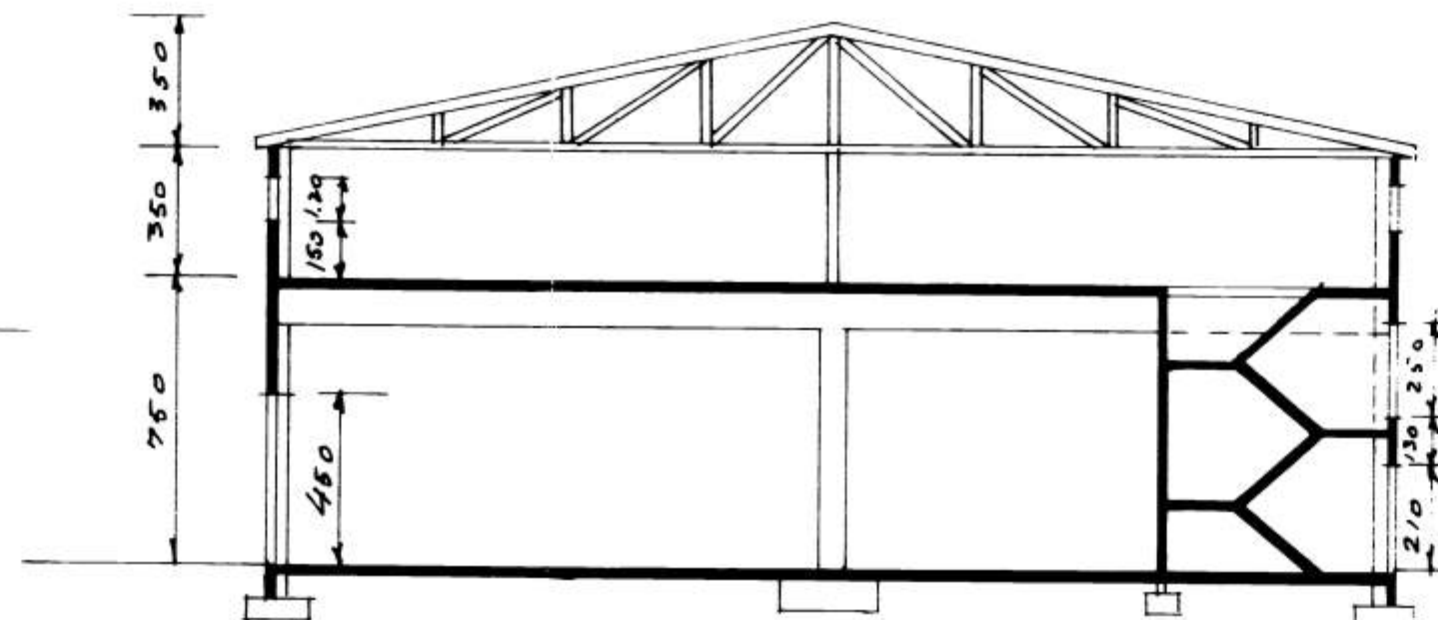

SUÐURHLÍÐ

SUÐURHLÍÐ HRAÐFRYSTISTÓÐUR VESTMANNÆVA.

NORÐURHLÍÐ

VESTURHLÍÐ

HESTÖÐUMVIND: 1:1000

HRAÐFRYSTISTÓÐUR VESTMANNÆVA.	
STRANDVEGUR 18	DAGS. 4/10 1970
GEYMSLUHÚS O.F.U.	MEV. 1:200 1:1000
GEYMSLUFLÖTUR: 1110 M ²	Olafur Gunnarsson
RÚMSTAK : 14.152,5 M ³	- 01
'OLAFUR GUNNARSSON VERKLEIÐINGUR	