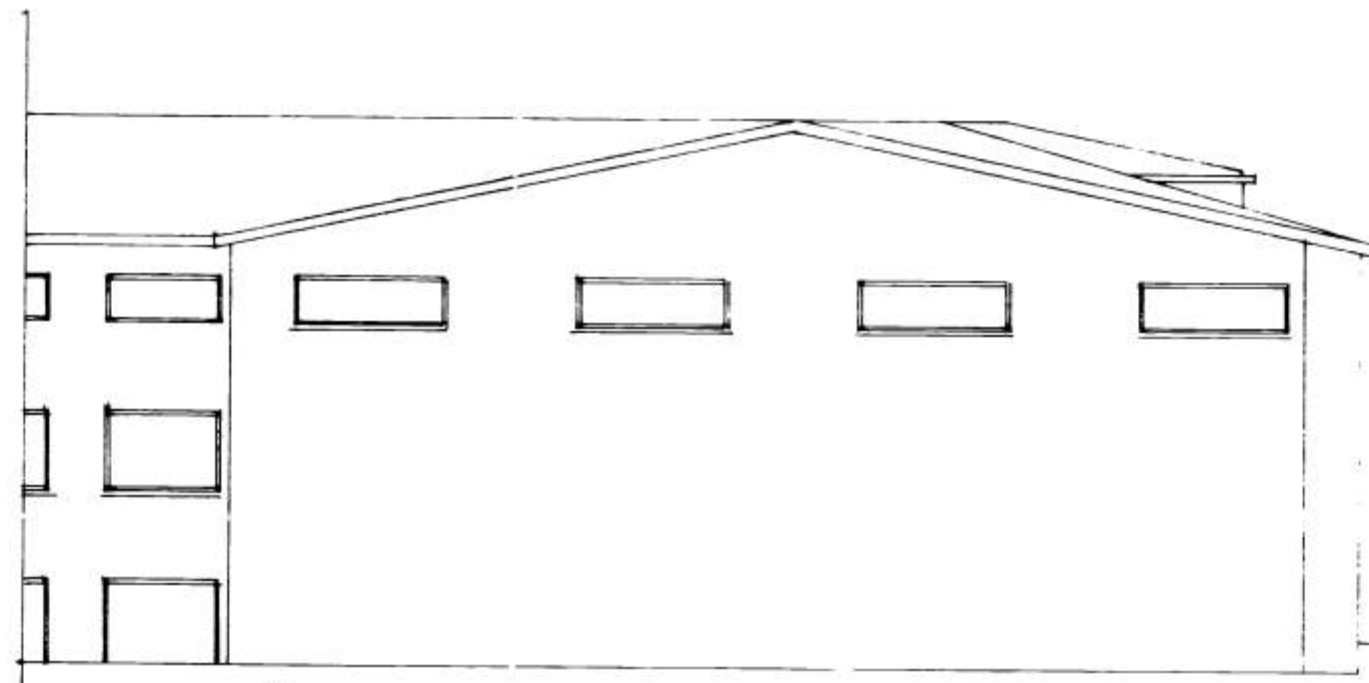

SUÐURHLÍÐ

SUÐURHLÍÐ HRAÐFRYSTISTÓÐUR VESTMANNÆVA.

NORÐURHLÍÐ

VESTURHLÍÐ

HESTÖÐUMVIND: 1:1000

HRAÐFRYSTISTÓÐUR VESTMANNÆVA.	
STRANDVEGUR 18	DAGS. 4/10 1970
GEYMSLUHÚS O.F.U.	MEV. 1:200 1:1000
GEYMSLUFLÖTUR: 1110 M ²	Olafur Gunnarsson
RÚMSTAK : 14.152,5 M ³	- 01
'OLAFUR GUNNARSSON VERKLEIÐINGUR	