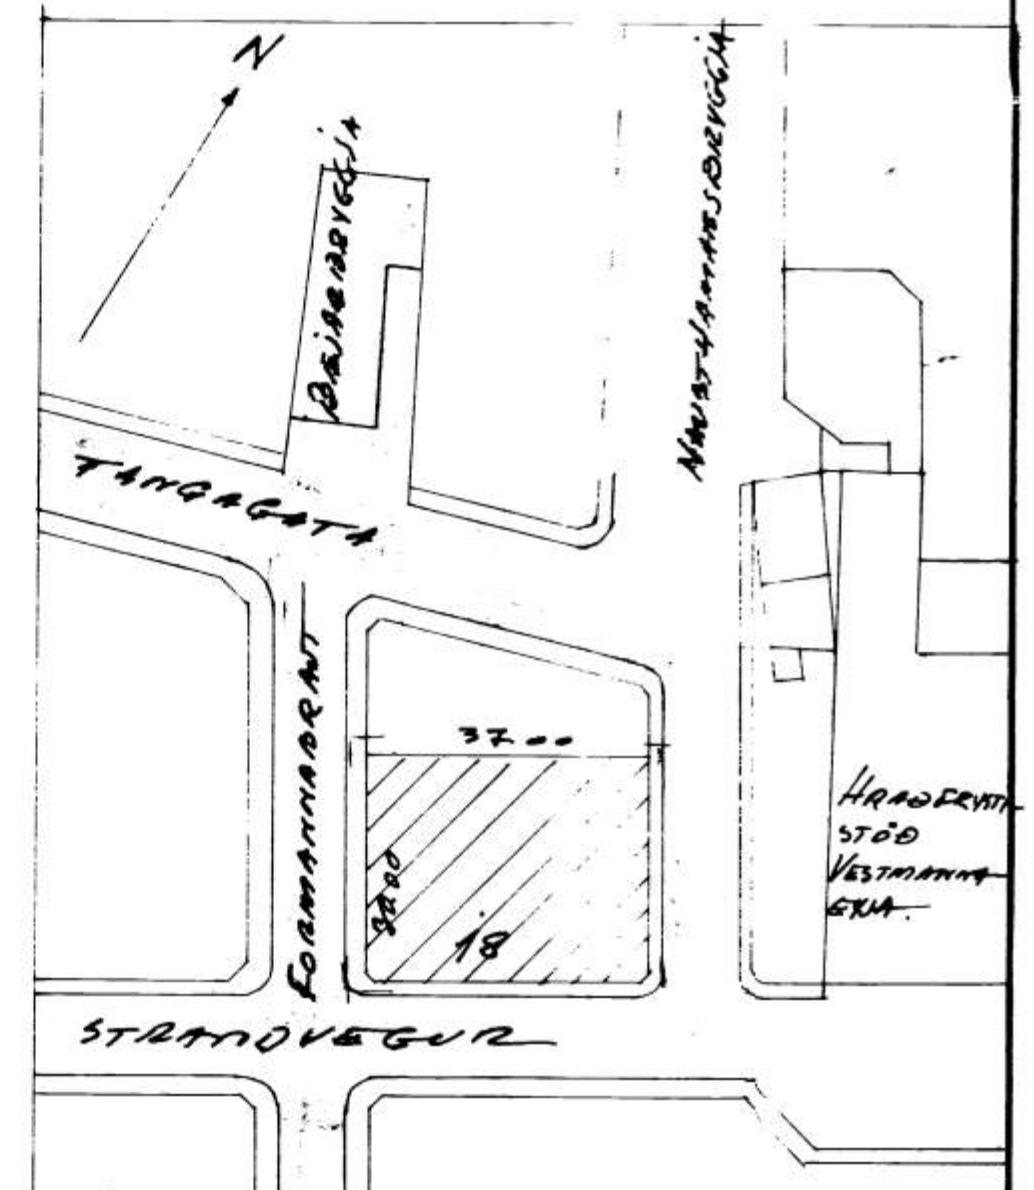

SUÐURHLÍÐ

SUÐURHLÍÐ HRAÐFRYSTISTÓÐUR VESTMANNÆVA.

NORÐURHLÍÐ

VESTURHLÍÐ

HESTÖÐUMVIND: 1:1000

HRAÐFRYSTISTÓÐUR VESTMANNÆVA.	
STRANDVEGUR 18	DAGS. 4/10 1970
GEYMSLUHÚS O.F.U.	MEV. 1:200 1:1000
GEYMSLUFLÖTUR: 1110 M ²	Olafur Gunnarsson
RÚMSTAK : 14.152,5 M ³	- 01
'OLAFUR GUNNARSSON VERKLEIÐINGUR	