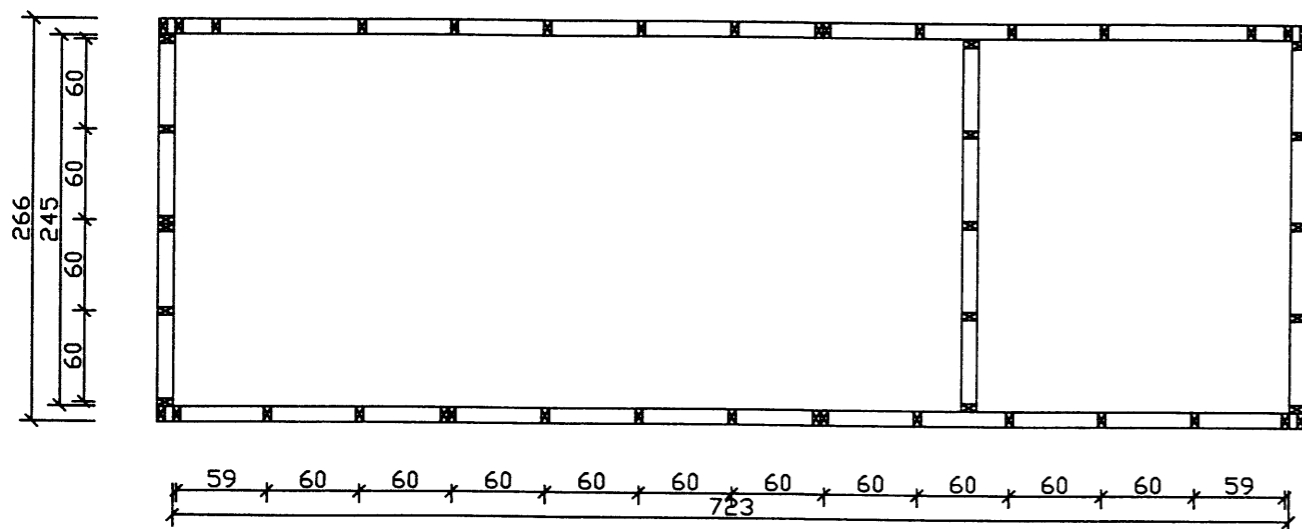

SEP 1993

*Signe Þ.*  
BYGGINGARFULLTRUINN LYESTMANNAEYJUM

SUÐUR

NORÐUR

GRUNNMYND

AUSTUR

VESTUR

breyting				
breyting A	breyting C	verkheiti EIMSKIP VESTMANNAEYJUM	TEIKNISTOFA PZ EHF	verk nr 9949 dags SEPT 99