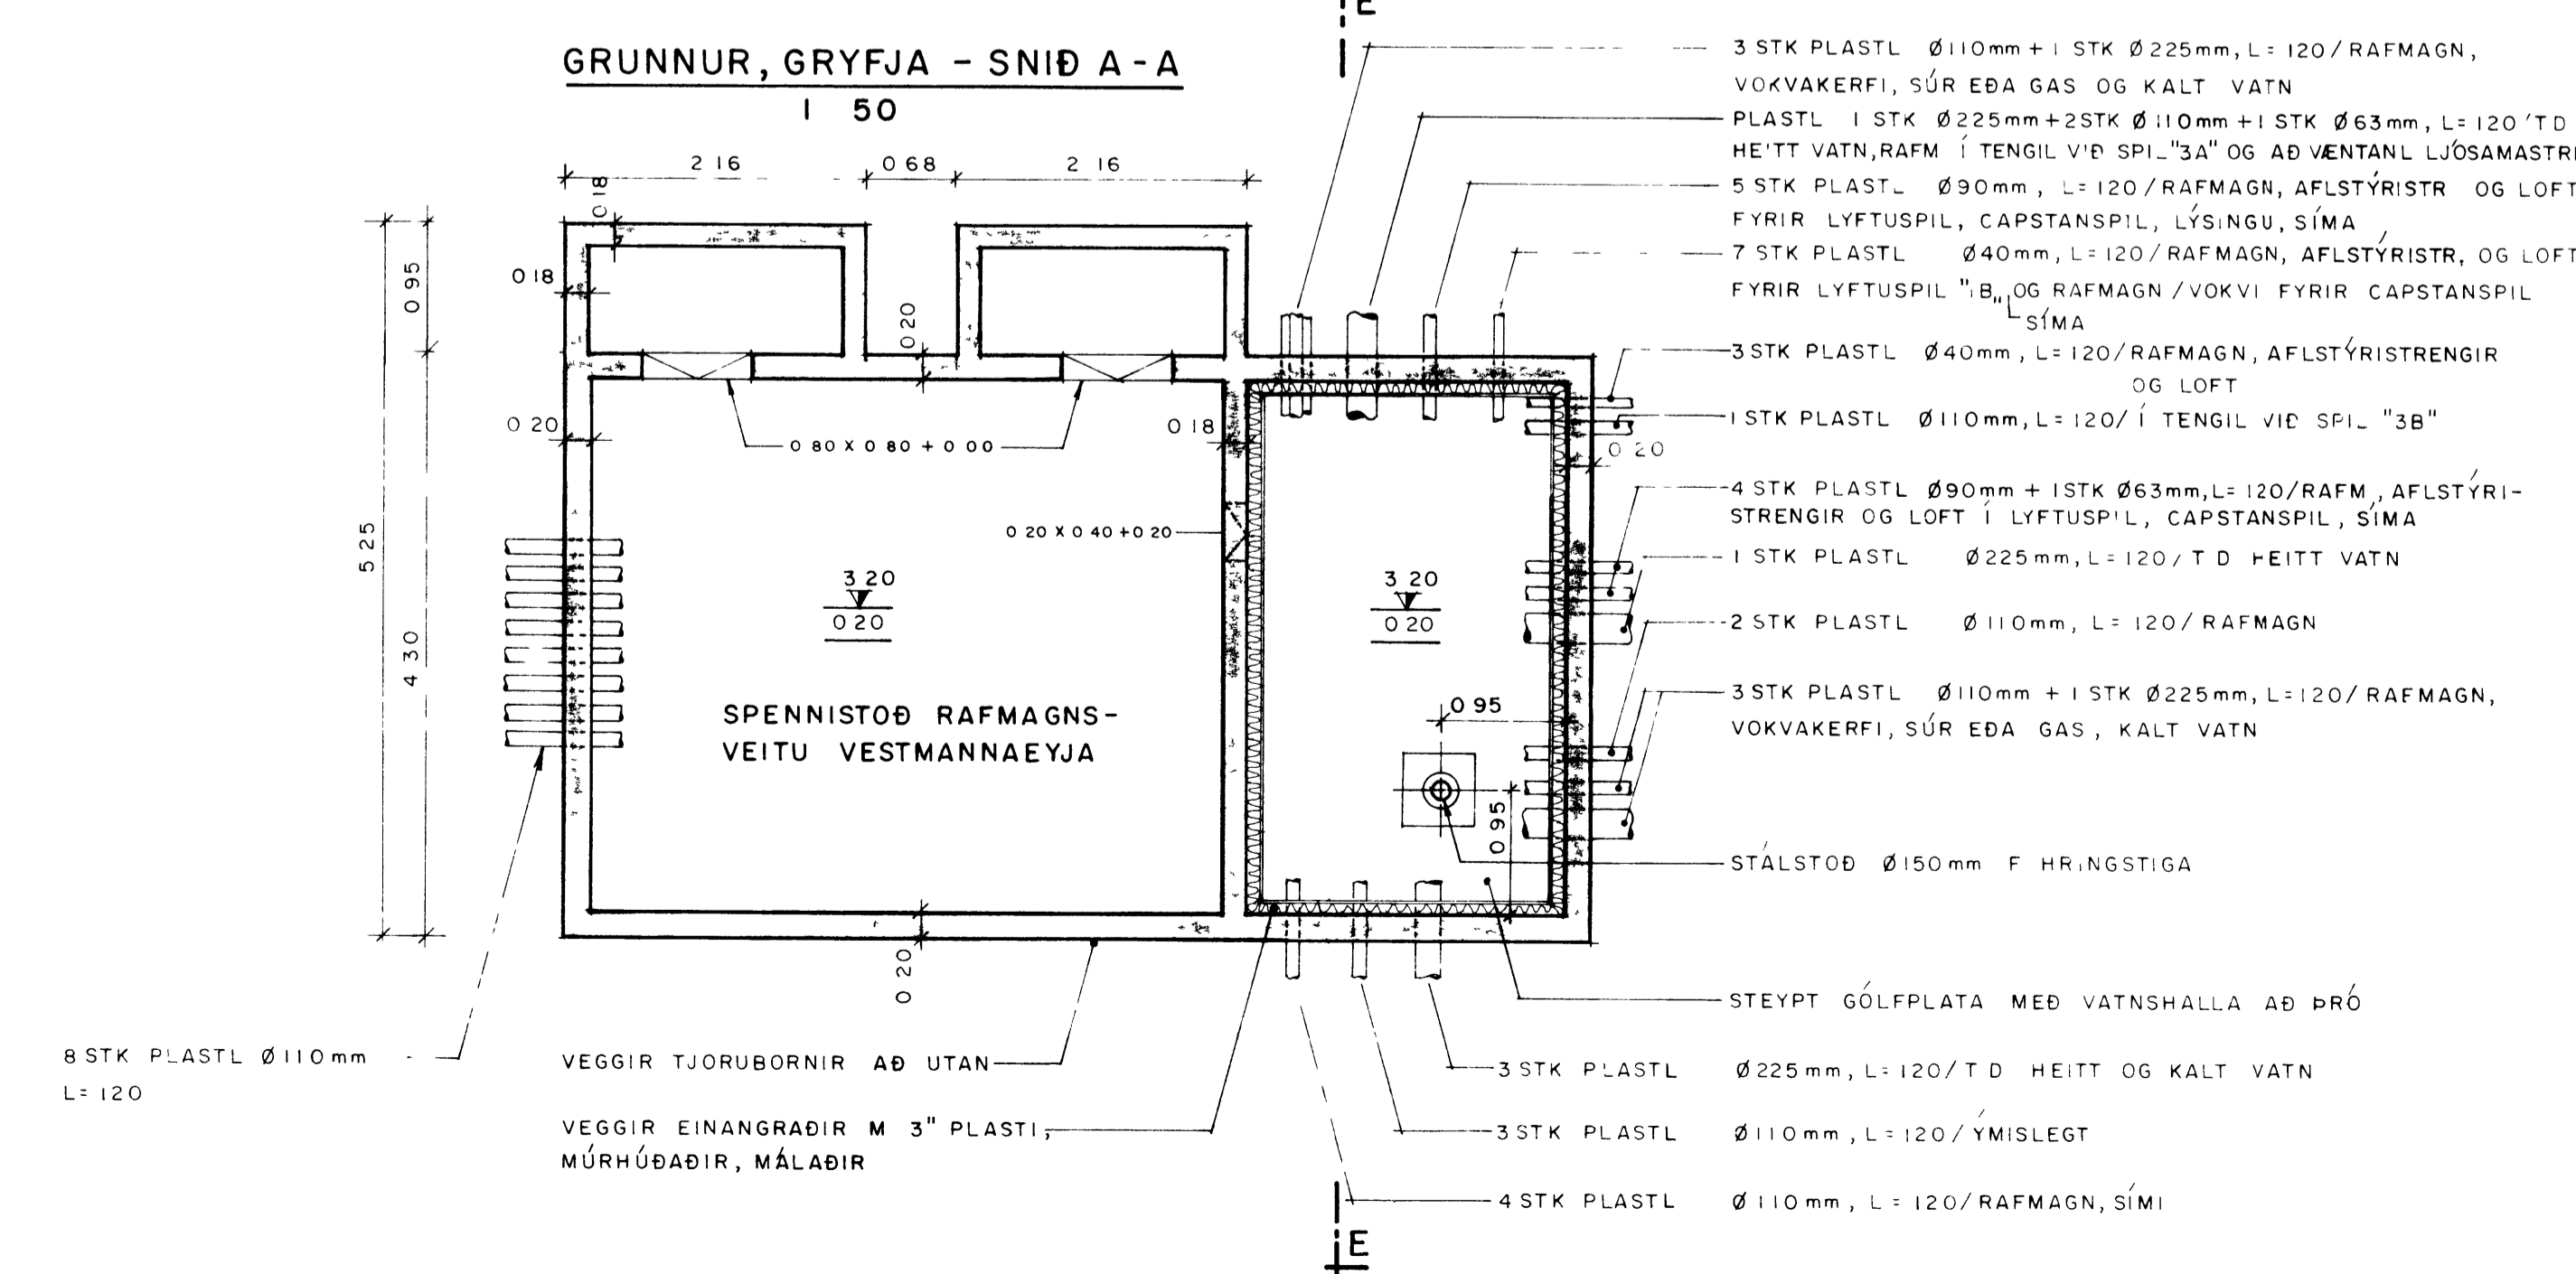

**ÞAK - SNID E-E**  
I 50

20-3-81  
BYGGI: SKIPALYFTA Í VESTMANNAEYJUM  
Sálvinnur

**SNID E-E**  
I 50

ÖNEFND MÁL ERU Í M

PLASTLAGNALINUR SJÁ TEIKN NR 77206-17

STAÐSETNING HÓSS ER SYND Á TEIKN NR 77206-00

**hönnun hf** Raðgjafarverkfæringar FRV - Hofbakkka 9 - 110 Reykjavík  
Sími 84311 - Telex 2012 Virkir is - Utibu Reyðarfj - Hvölv