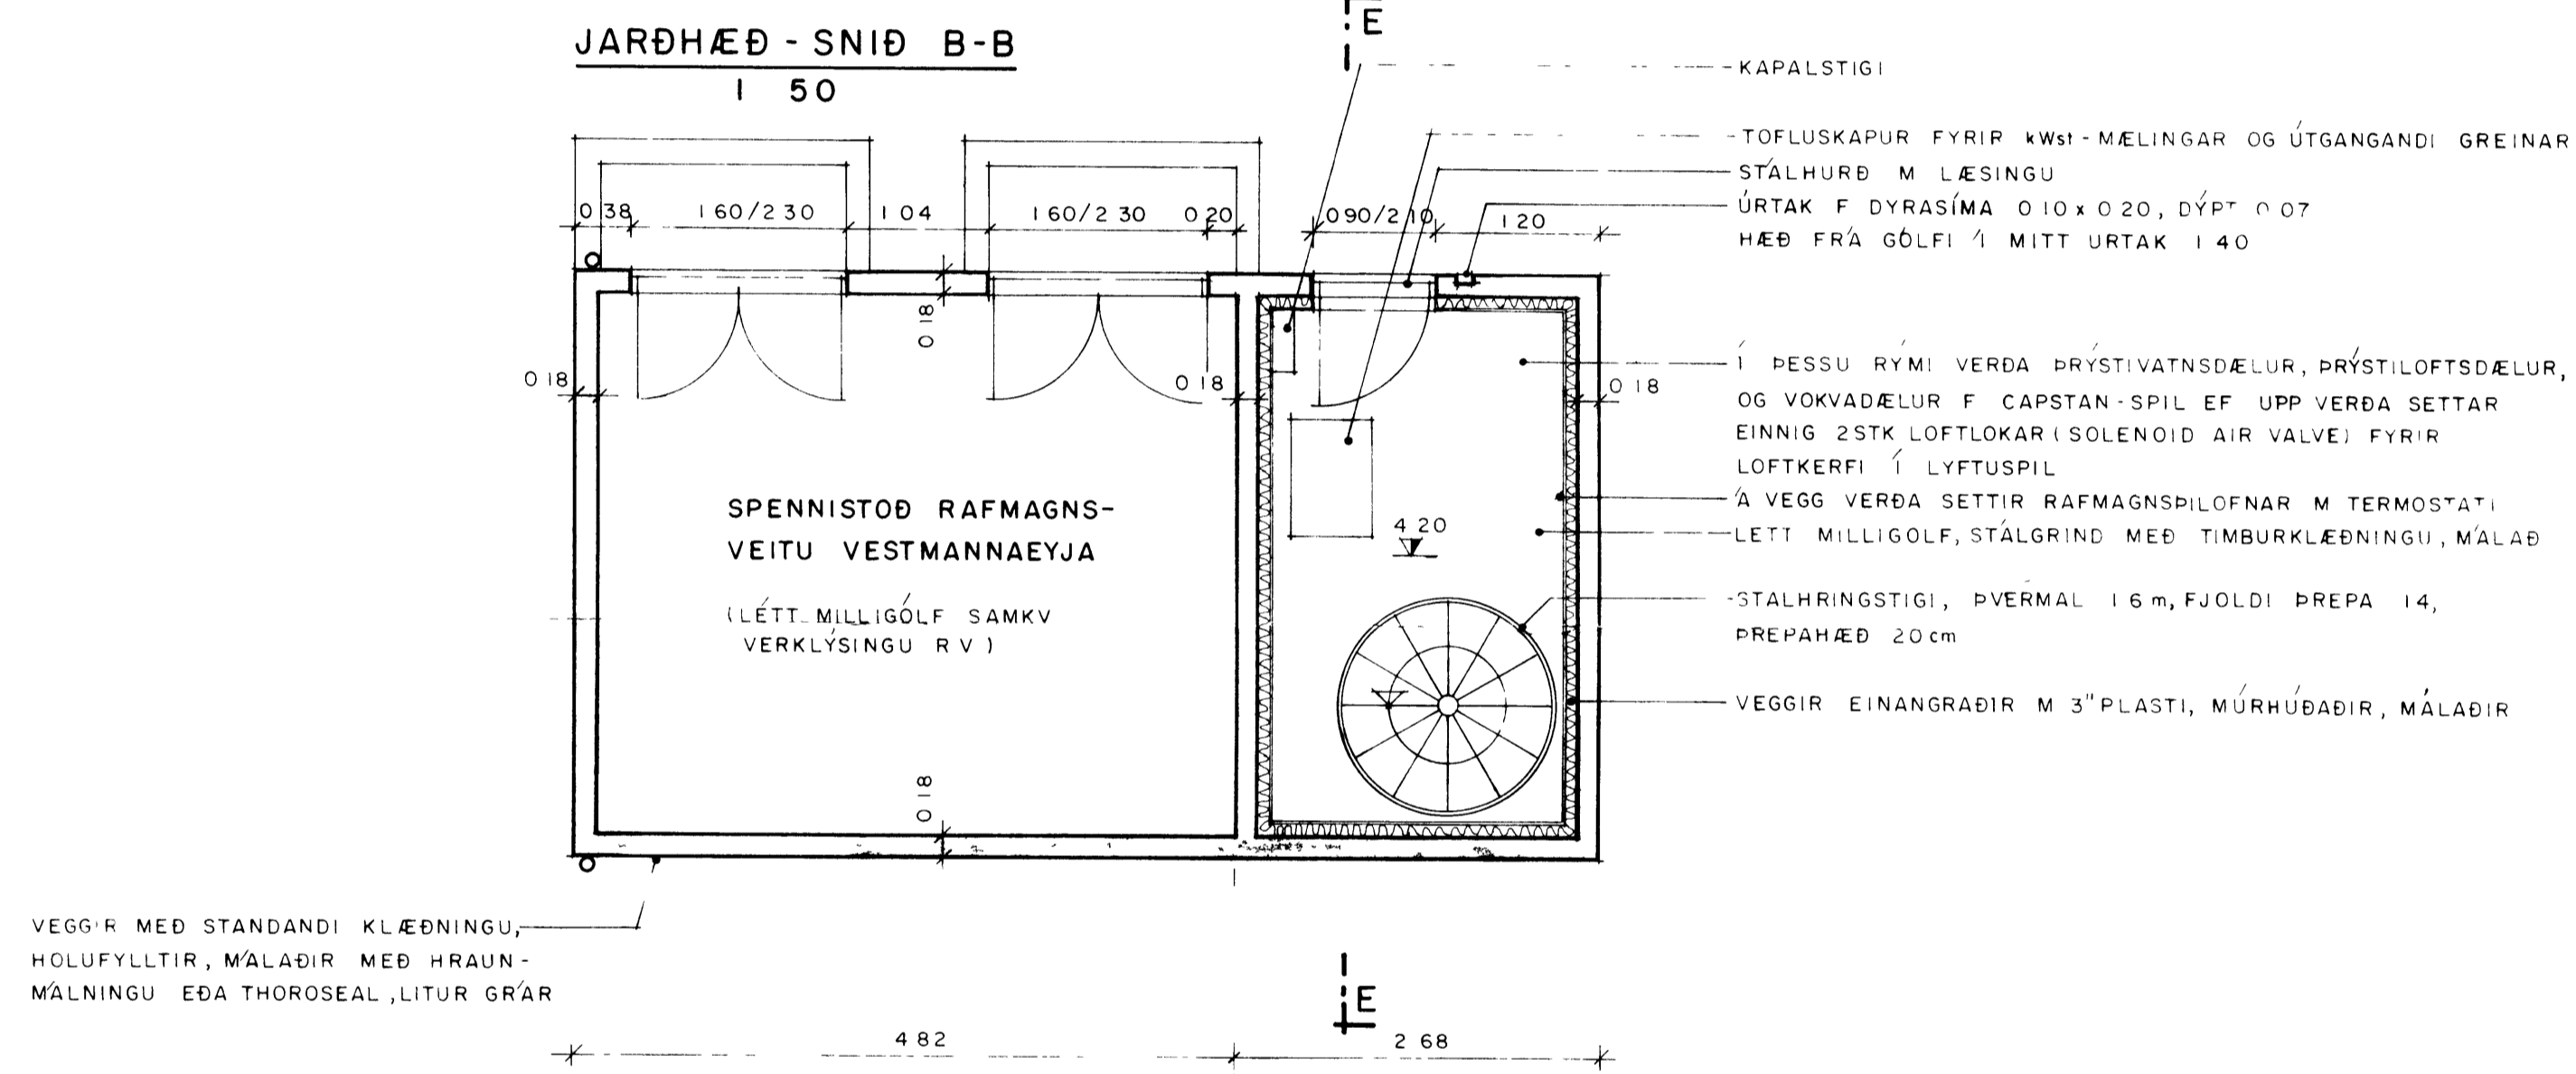

**ÞAK - SNID E-E**  
I 50

20-3-81  
BYGGI: SKIPALYFTA Í VESTMANNAEYJUM  
Sálvinnur

**SNID E-E**  
I 50

ÖNEFND MÁL ERU Í M

PLASTLAGNALINUR SJÁ TEIKN NR 77206-17

STAÐSETNING HÓSS ER SYND Á TEIKN NR 77206-00

**hönnun hf** Raðgjafarverkfæringar FRV - Hofbakkka 9 - 110 Reykjavík  
Sími 84311 - Telex 2012 Virkir is - Utibu Reyðarfj - Hvölv