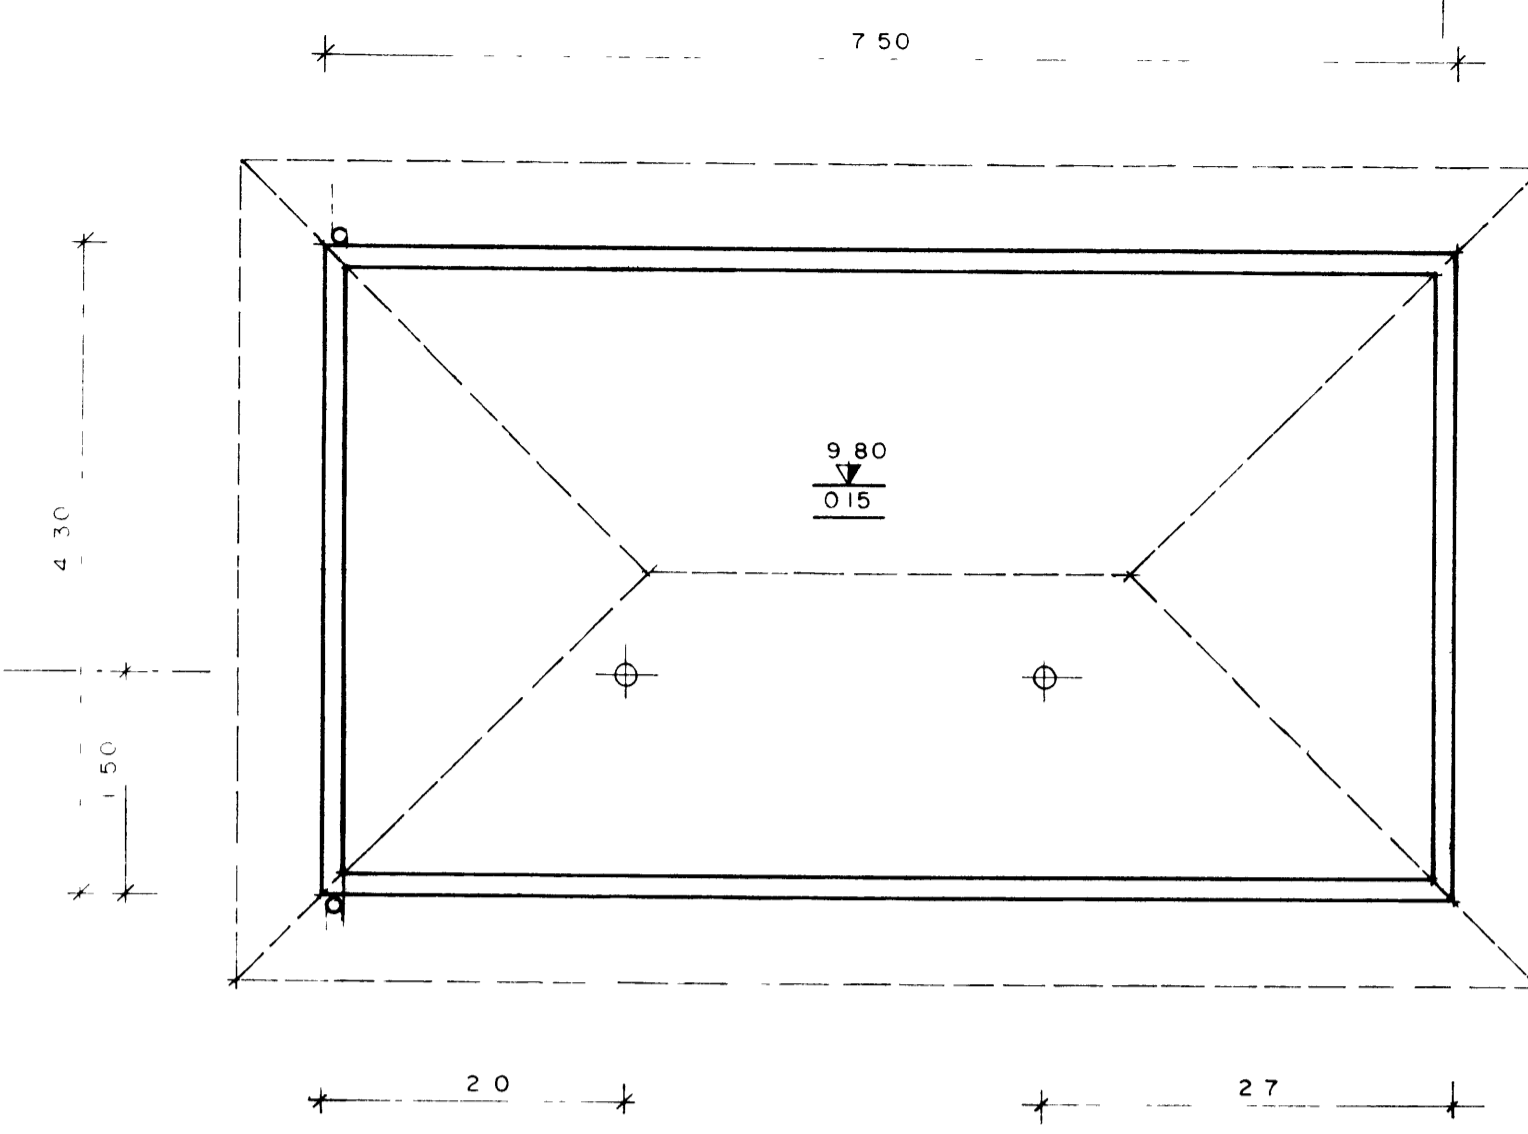

**ÞAK - SNID E-E**  
I 50

20-3-81  
BYGGI: SKIPALYFTA Í VESTMANNAEYJUM  
Sálvinnur

**SNID E-E**  
I 50

ÖNEFND MÁL ERU Í M

PLASTLAGNALINUR SJÁ TEIKN NR 77206-17

STAÐSETNING HÓSS ER SYND Á TEIKN NR 77206-00

**hönnun hf** Raðgjafarverkfæringar FRV - Hofbakkka 9 - 110 Reykjavík  
Sími 84311 - Telex 2012 Virkir is - Utibu Reyðarfj - Hvölv

M	<b>SKIPALYFTA Í VESTMANNAEYJUM</b>  SPENNISTOÐ OG STJÓRNSTOÐ GRUNNMYNDIR OG SNID	E
H E P		D
T KeÐo		C
Y		B
G 53-31		A