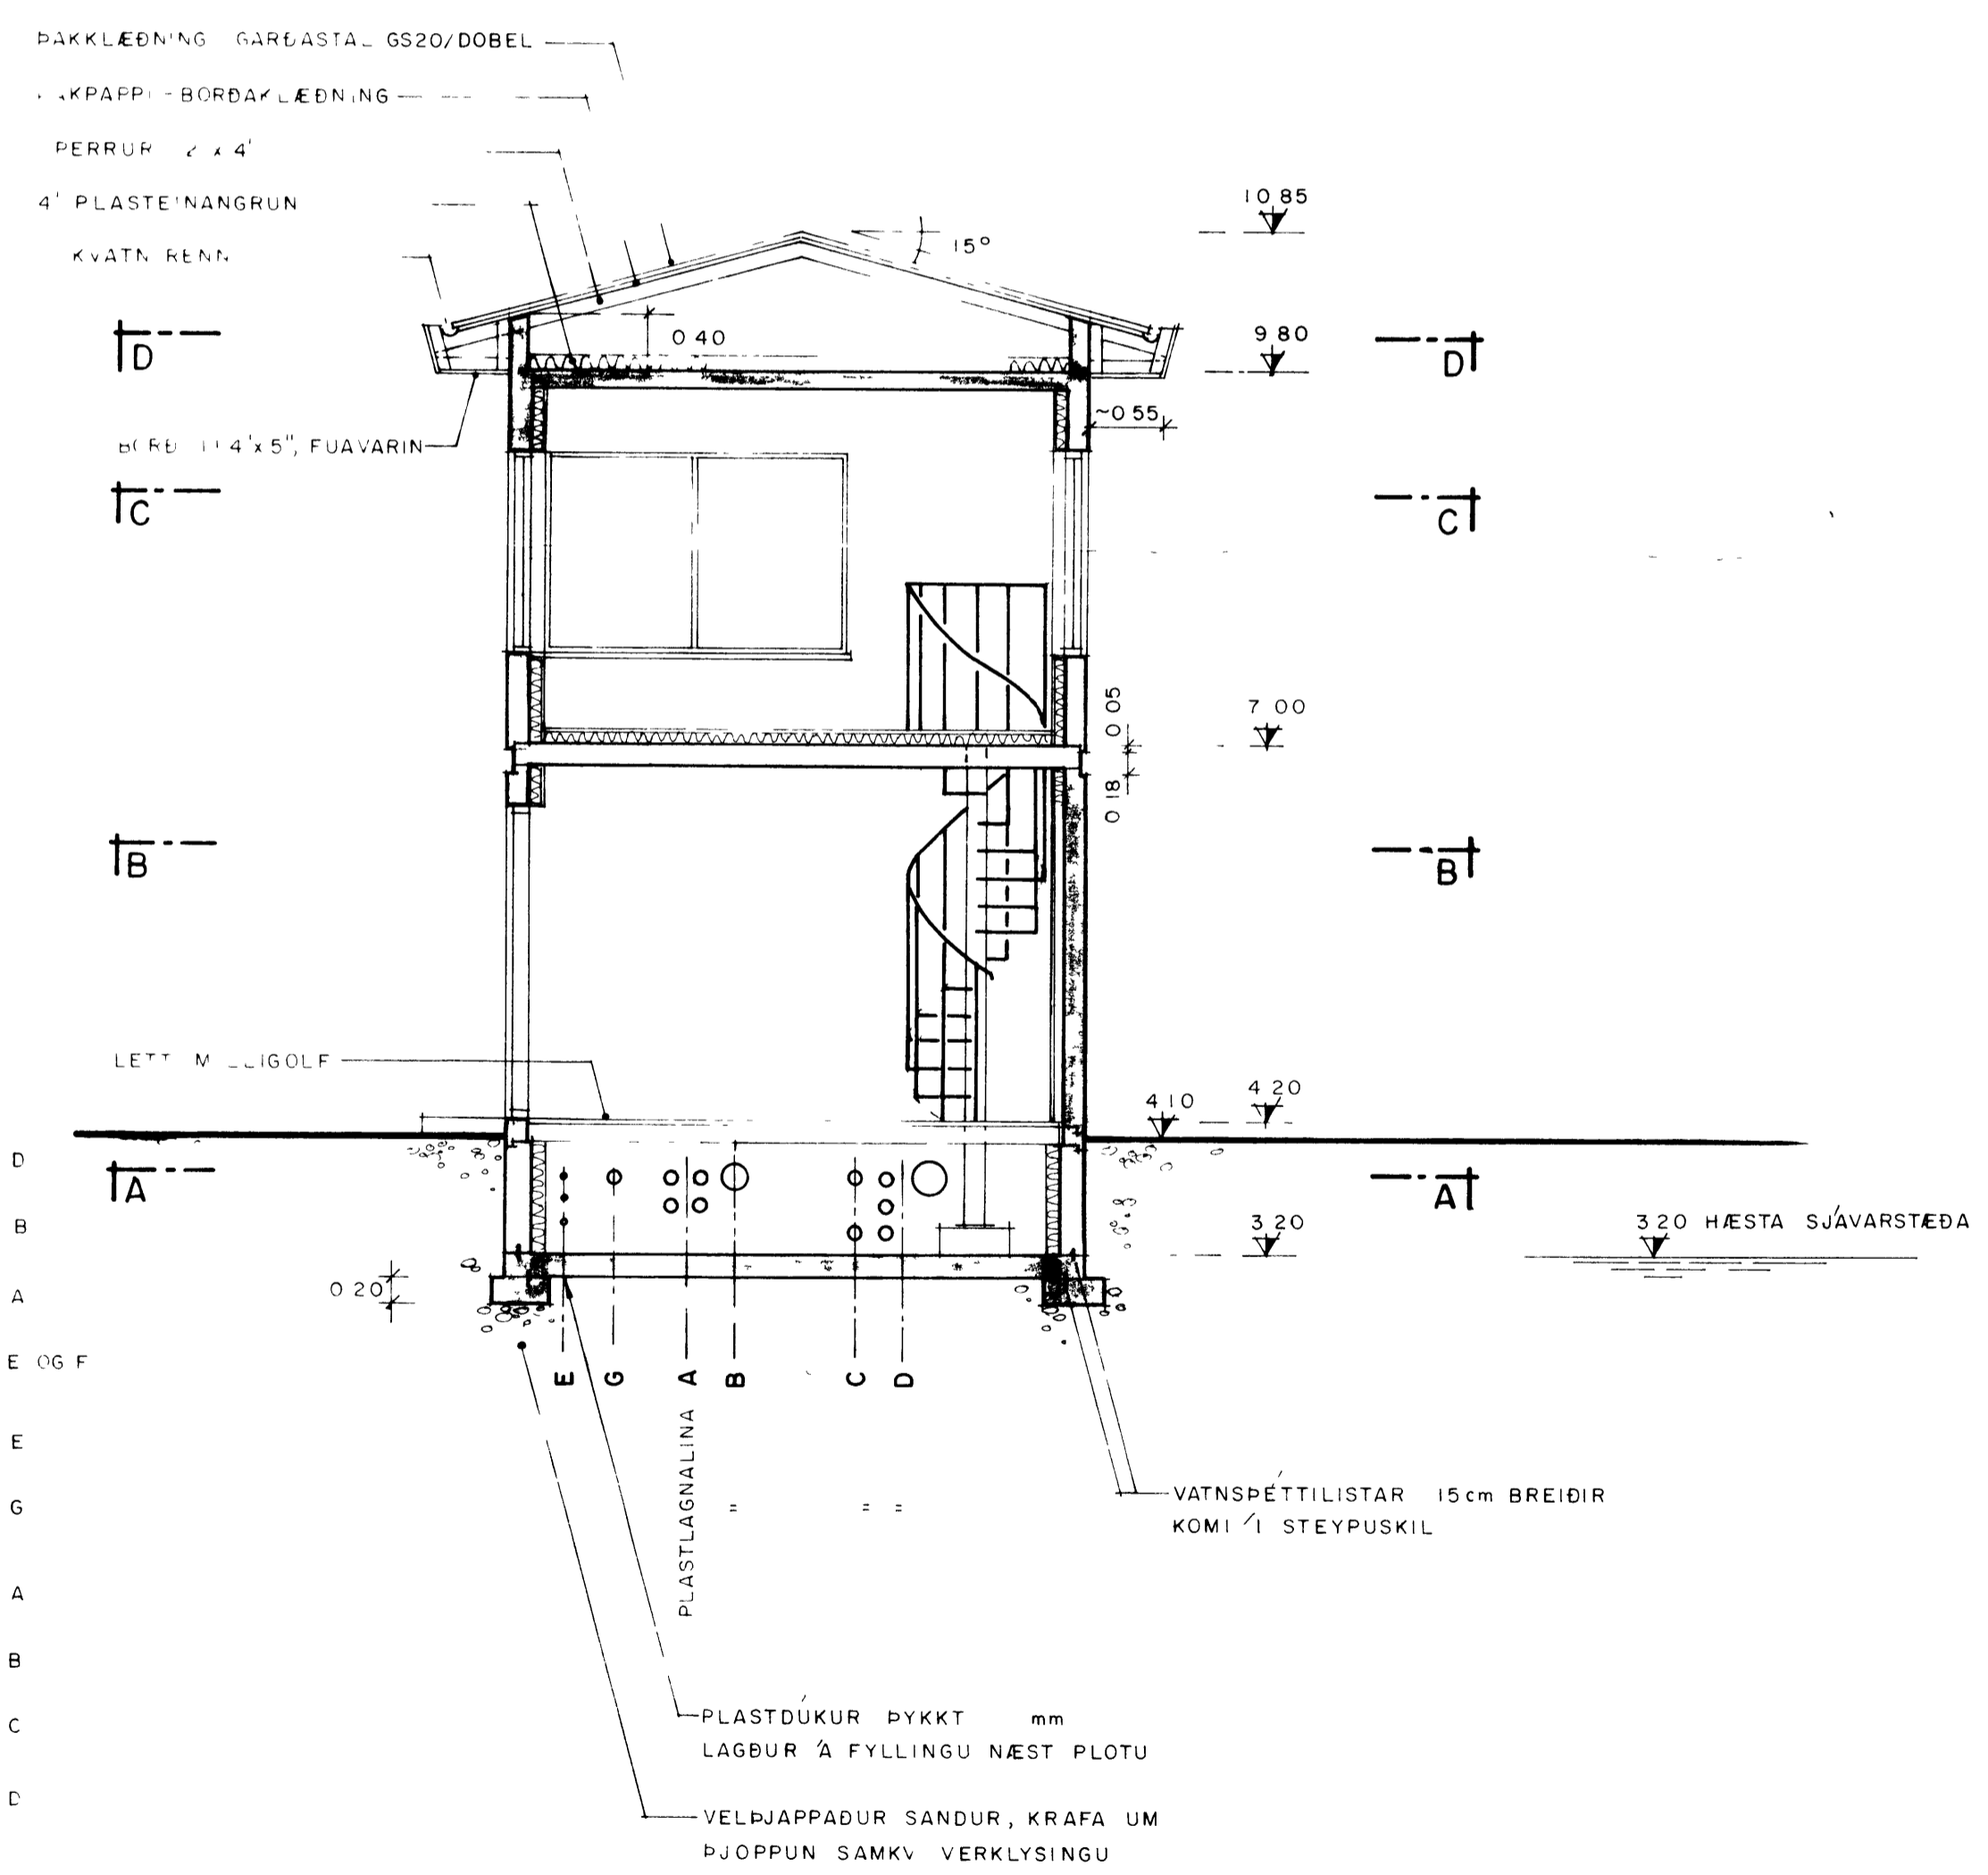

**ÞAK - SNID E-E**  
I 50

20-3-81  
BYGGI: SKIPALYFTA Í VESTMANNAEYJUM  
Sálvinnur

**SNID E-E**  
I 50

ÖNEFND MÁL ERU Í M

PLASTLAGNALINUR SJÁ TEIKN NR 77206-17

STAÐSETNING HÓSS ER SYND Á TEIKN NR 77206-00

**hönnun hf** Raðgjafarverkfæringar FRV - Hofbakkka 9 - 110 Reykjavík  
Sími 84311 - Telex 2012 Virkir is - Utibu Reyðarfj - Hvölv

M	<b>SKIPALYFTA Í VESTMANNAEYJUM</b>  SPENNISTOÐ OG STJÓRNSTOÐ GRUNNMYNDIR OG SNID	E
H E P		D
T KeÐo		C
Y		B
G 53-31		A