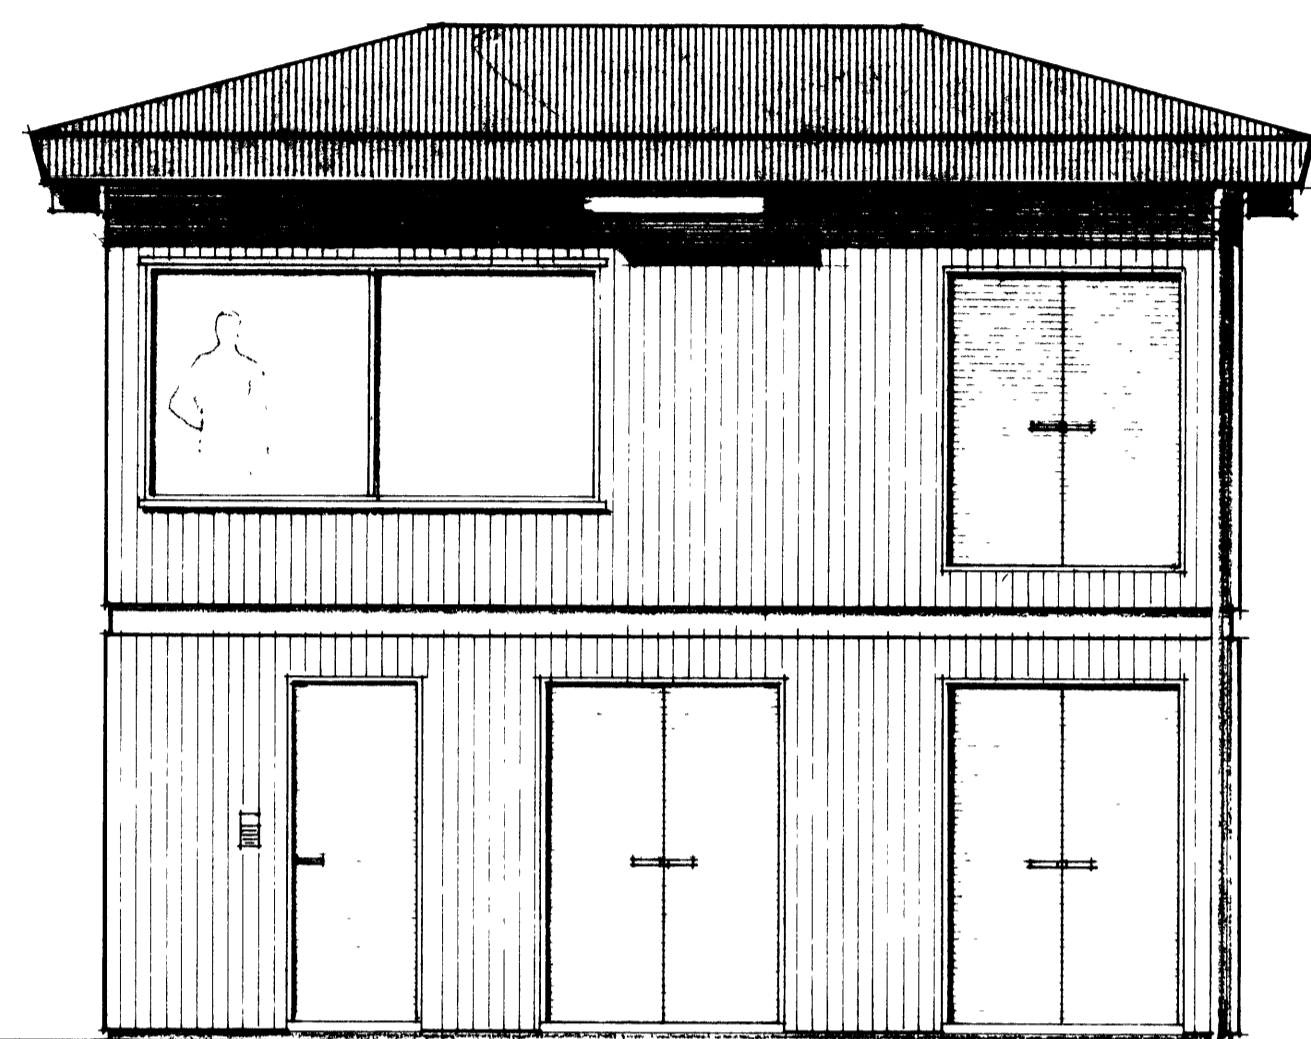

10.85

AUSTURHLÍÐ

4.10