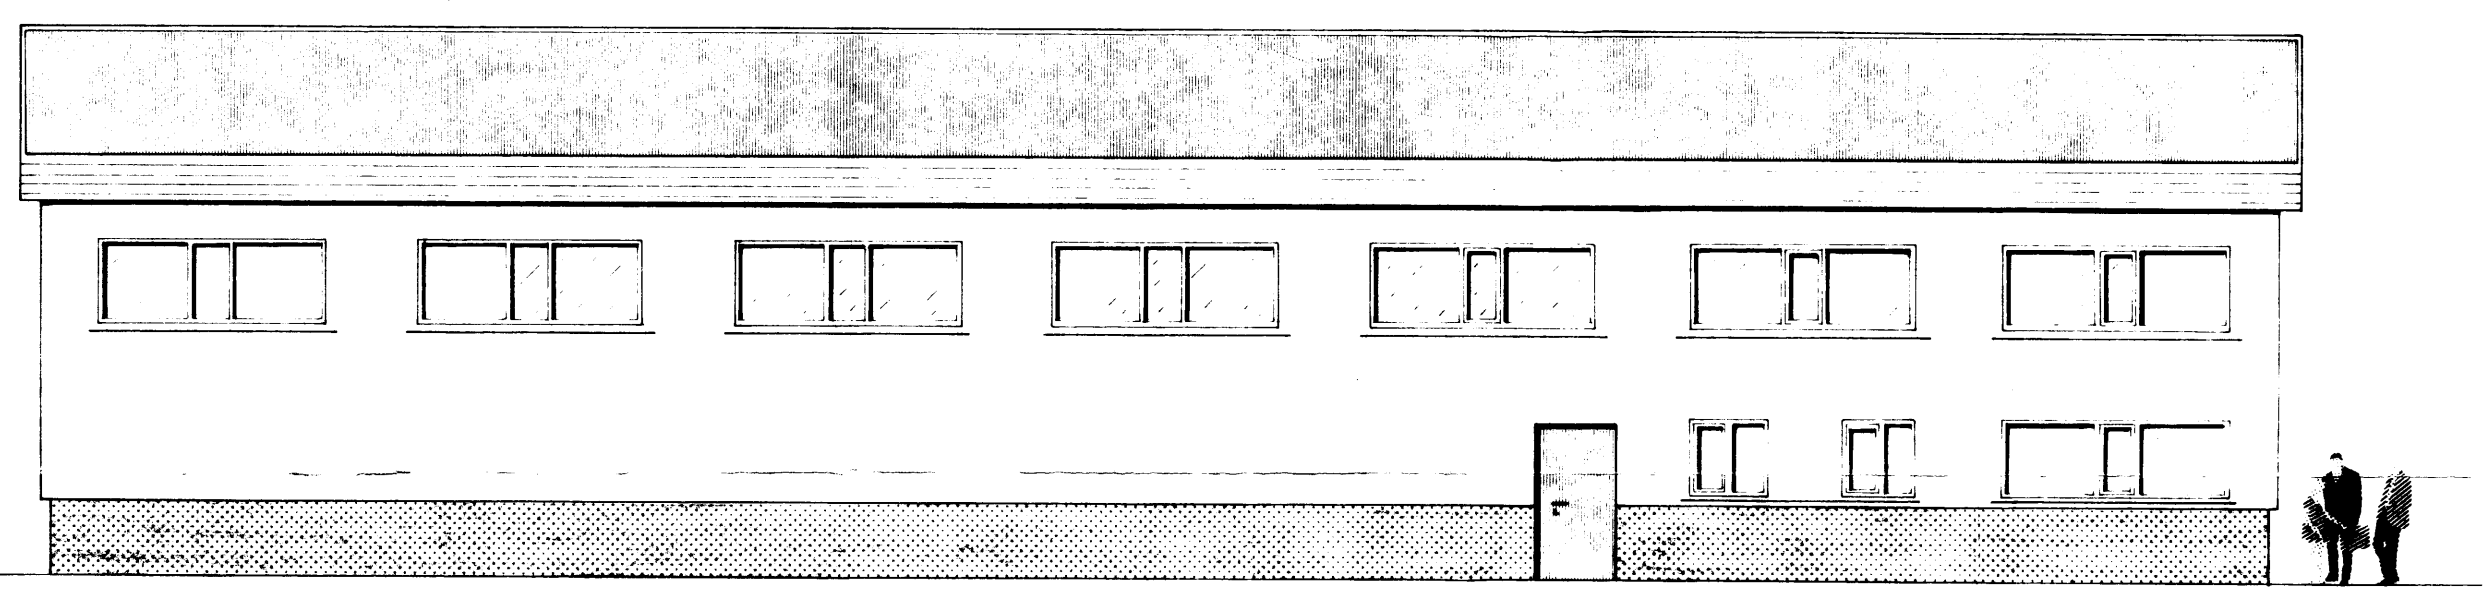

SAMPYKKT / BYGGINGANEFND
 26. 06. 89
 BYGGINGAFLUTRÚNNI / VESTMANNNAEYJUM
 Jóni Halgorn

Þróun 21.12.88
 Jóni Halgorn

NORDUR

SUDUR

AUSTUR - SNIÐ B-B

SNIÐ A-A
 MKV 1:100

VESTUR

GRUNNMYND
 MKV 1:100

AFSTÖÐUMYND
 MKV 1:5

Fjöldi	Heiti	Nr.	Efni	Teikn. nr.	Athugasemd	Blað
1	STÁLGRINDARHÚS VIÐ SJÁVARKAMB VESTMANNNAEYJUM					
Mkv 1:5				Dags 13.06.89		
1:100				Teikn. Ragna Sigd.		
527m² / 3399m³				Hannað:		
Stórasí 6				Sími 91-52000		Teikn. nr. 431006
210 Garðabæ				Garda		Verk. nr.
				HEDINN		