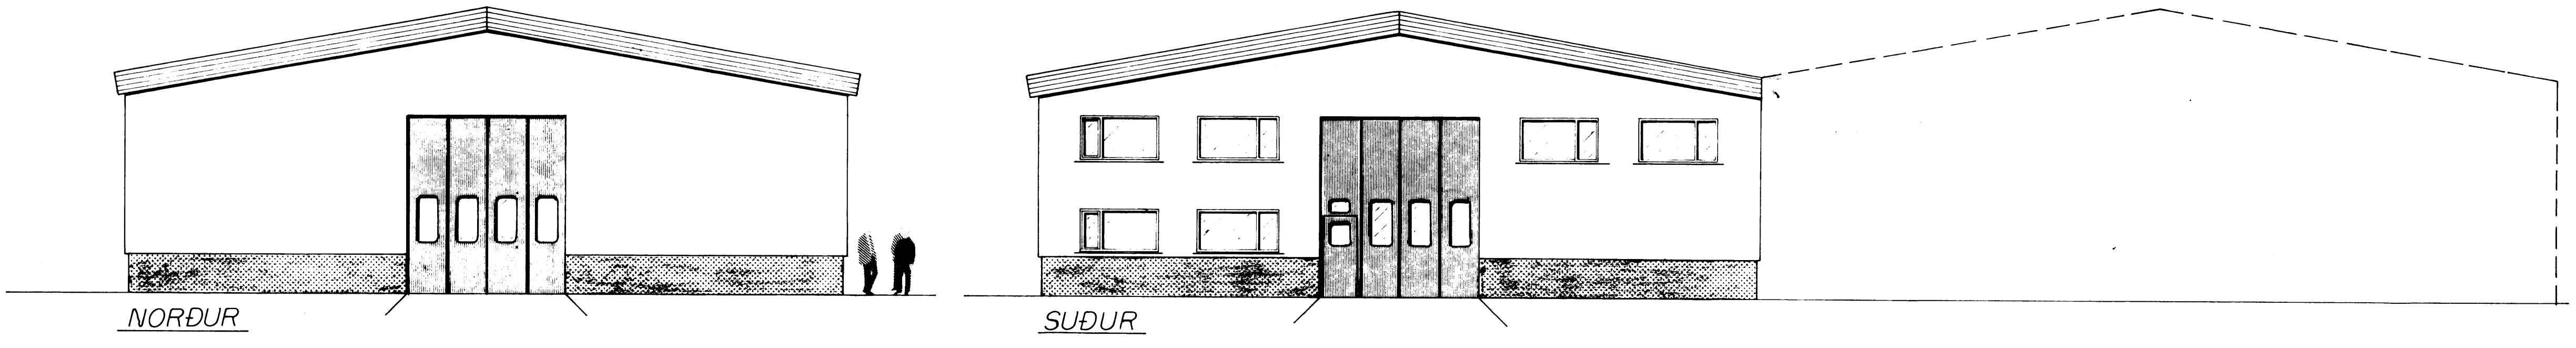

SAMPYKKT / BYGGINGANEFND
26. 06. 89
BYGGINGAFLUTRÚNNI / VESTMANNNAEYJUM
Jóni Halgorn

Þróun 21.12.88
Jóni Halgorn

NORDUR

SUDUR