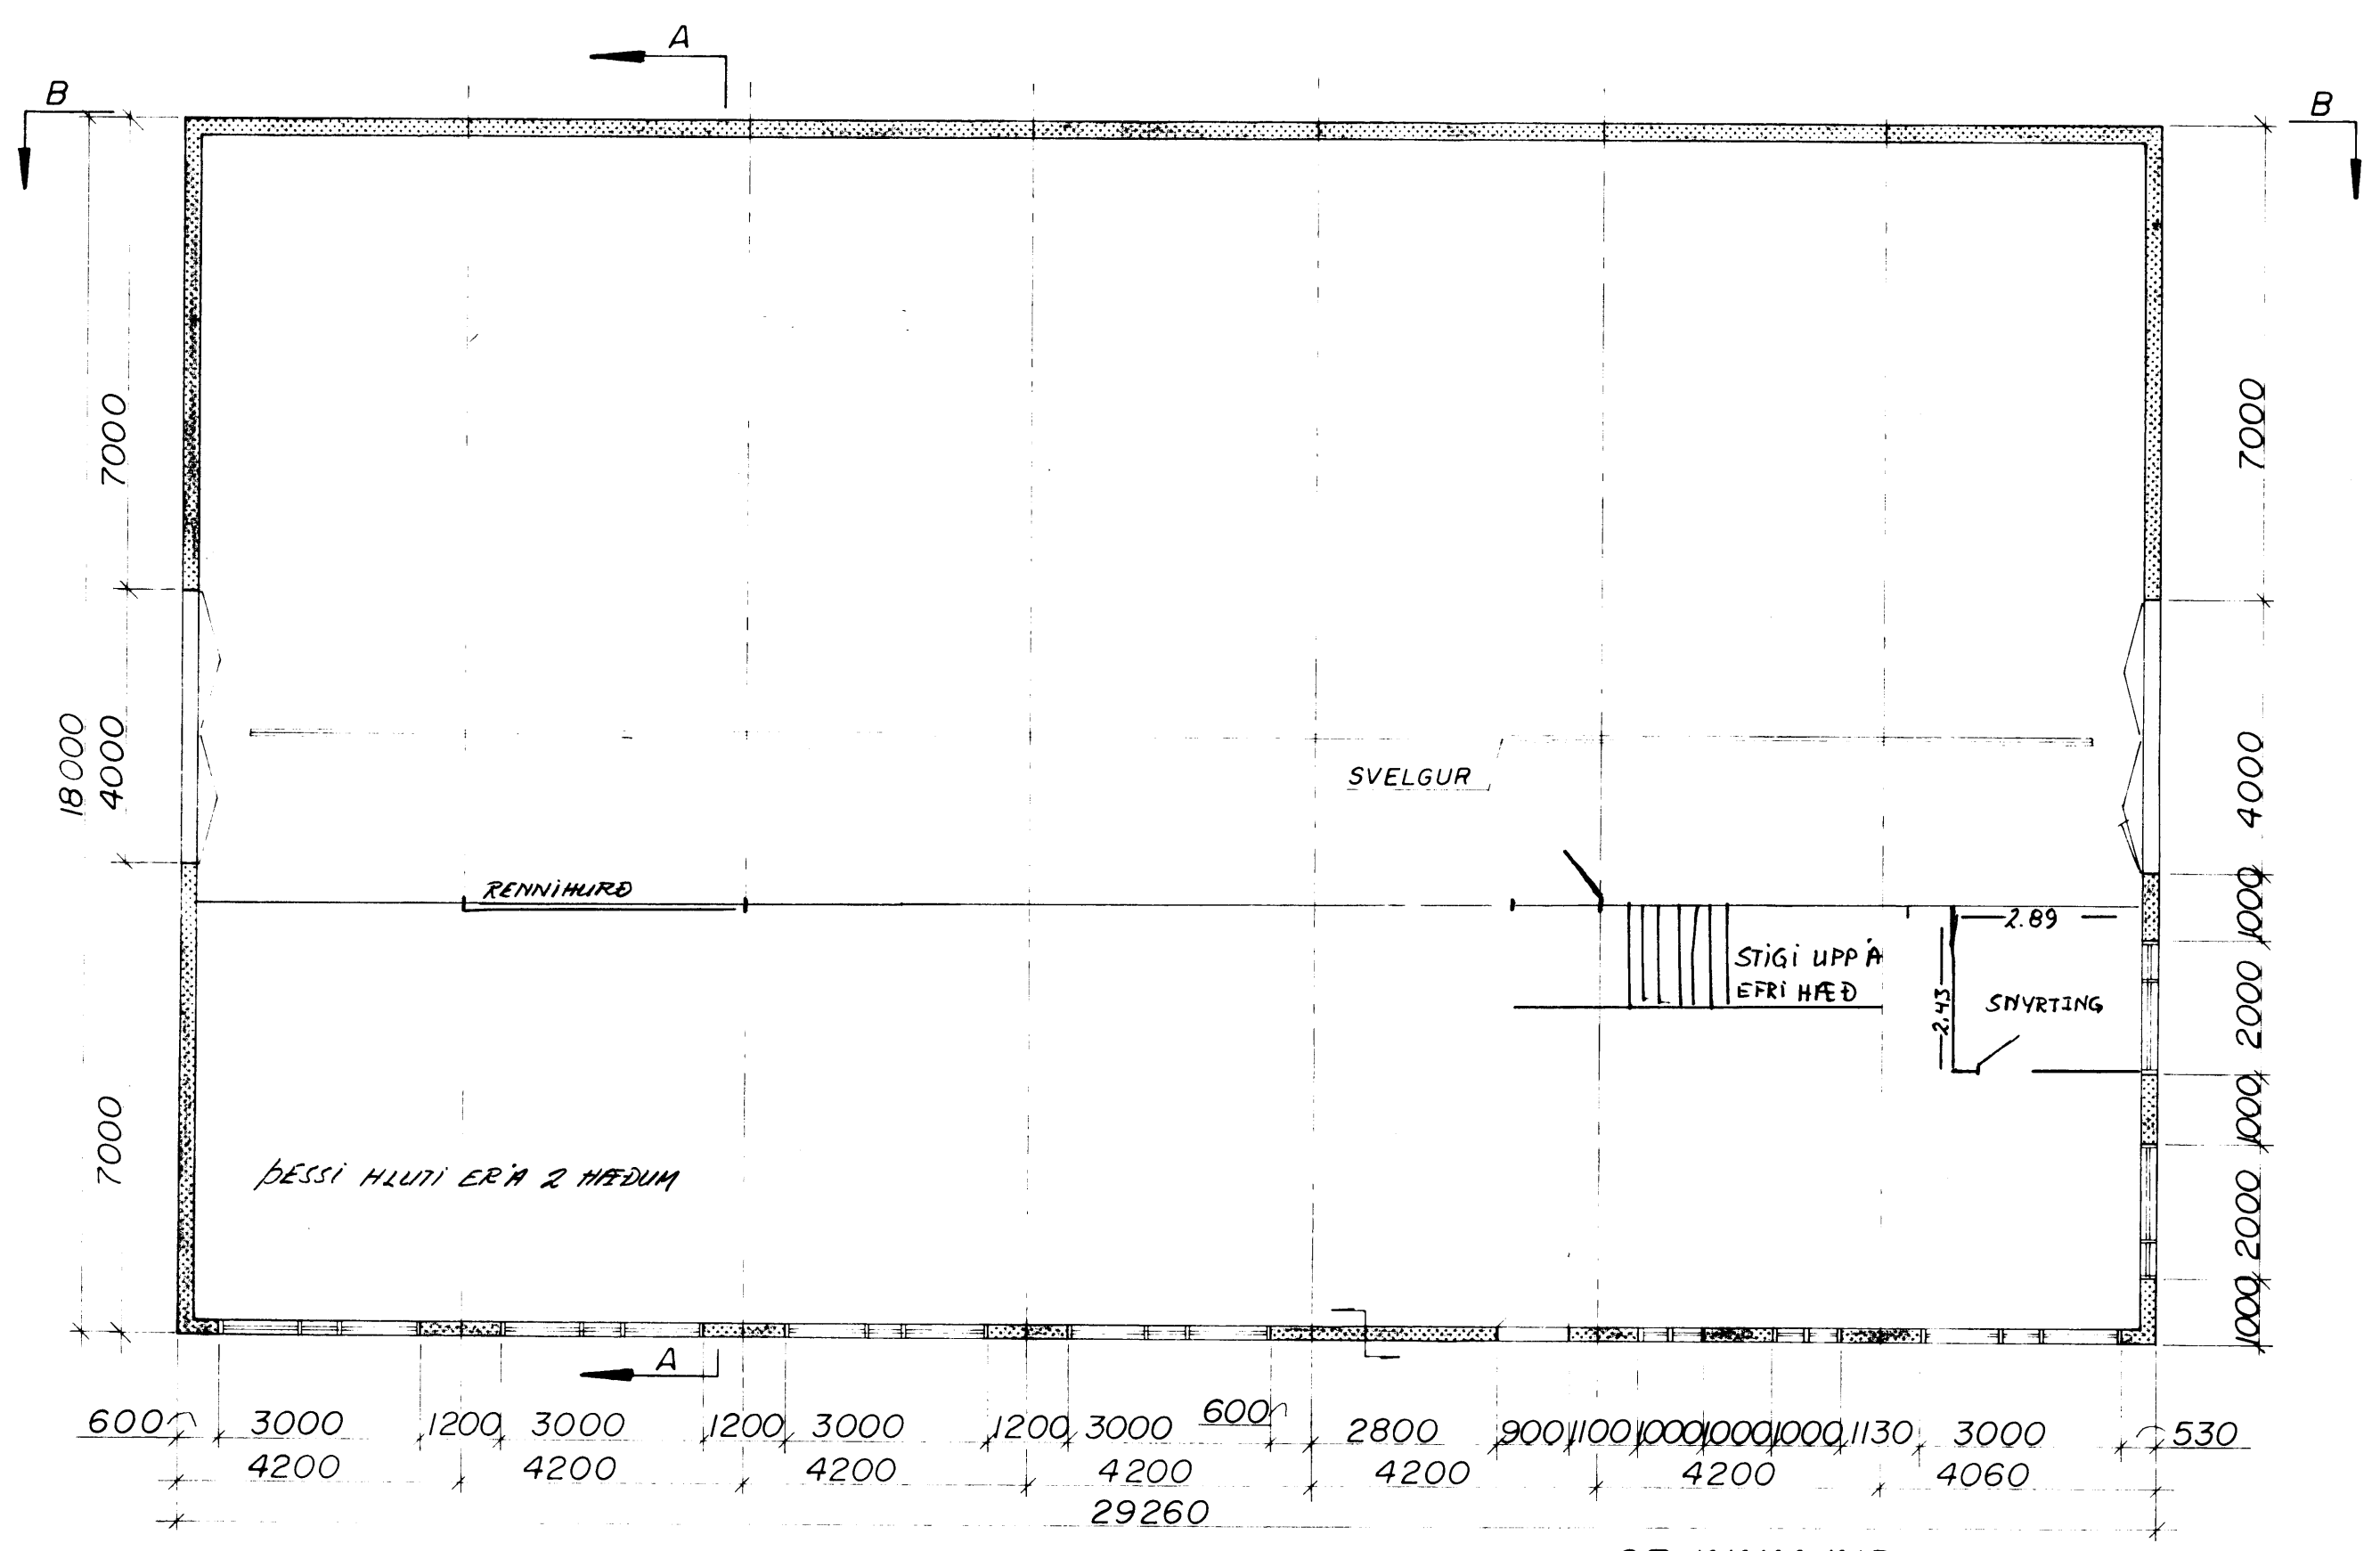

SAMPYKKT / BYGGINGANEFND
 26. 06. 89
 BYGGINGAFLUTRÚNNI / VESTMANNNAEYJUM
 Jóni Halgorn

Þróun 21.12.88
 Jóni Halgorn

NORDUR

SUDUR

AUSTUR - SNIÐ B-B

SNIÐ A-A
 MKV 1:100

VESTUR

GRUNNMYND
 MKV 1:100

AFSTÖÐUMYND
 MKV 1:5

Fjöldi	Heiti	Nr.	Efni	Teikn. nr.	Athugasemd	Blað
1	STÁLGRINDARHÚS VIÐ SJÁVARKAMB VESTMANNNAEYJUM					
Mkv 1:5				Dags 13.06.89		
1:100				Teikn. Ragna Sigd.		
527m² / 3399m³				Hannað:		
Stórasí 6				Sími 91-52000		Teikn. nr. 431006
210 Garðabæ				Garda		Verk. nr.
				HEDINN		