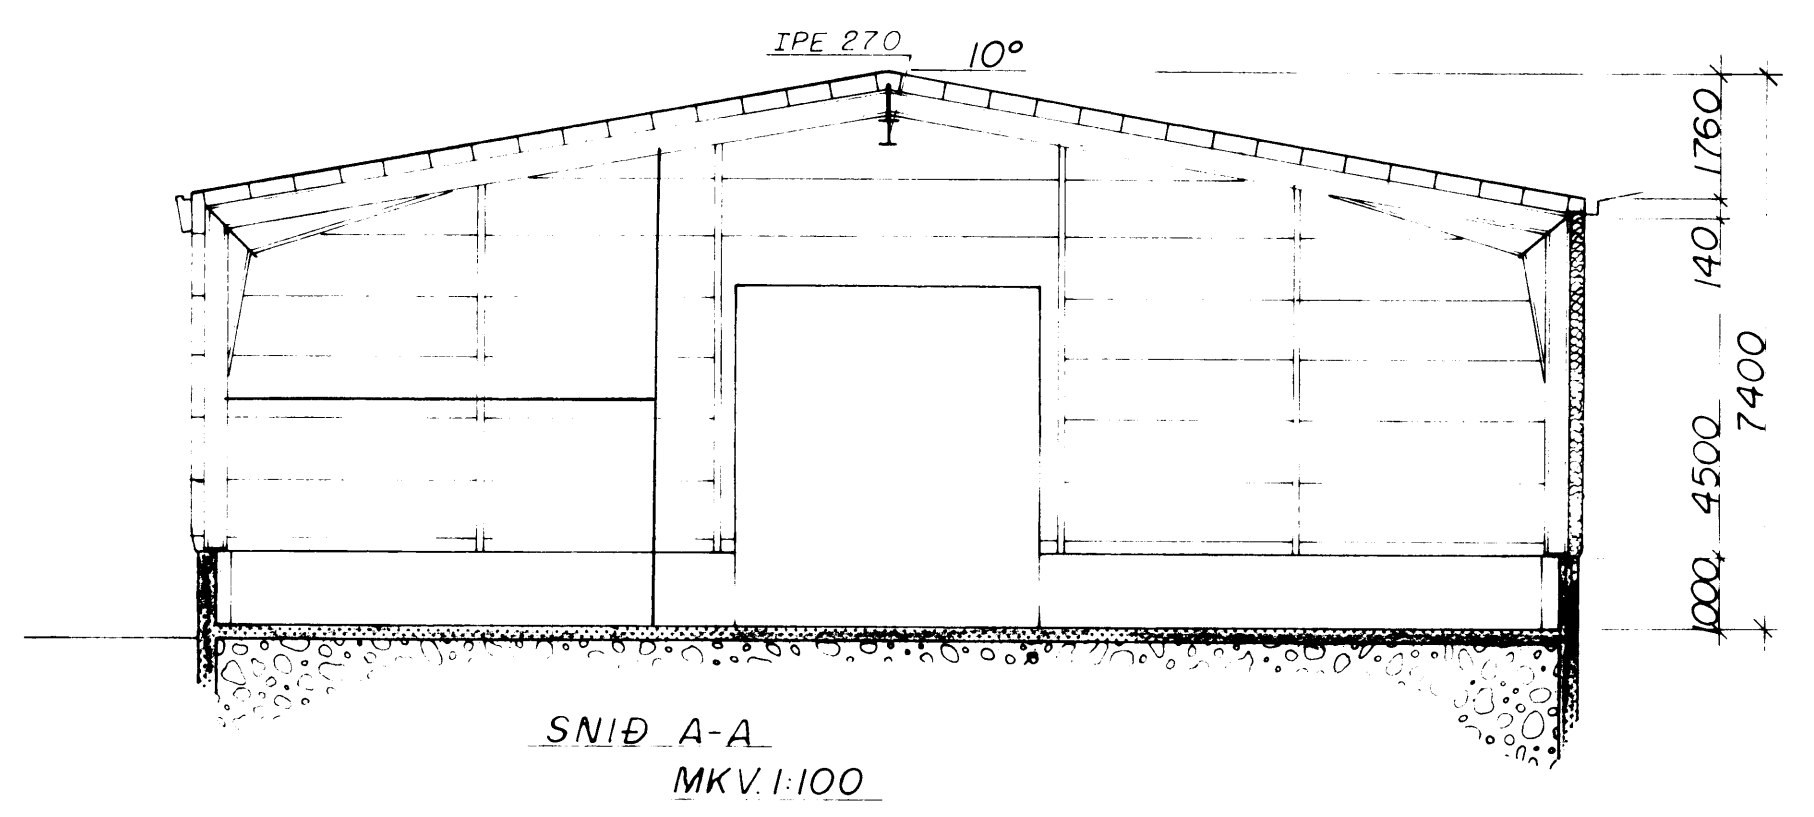

SNIÐ A-A
MKV 1:100