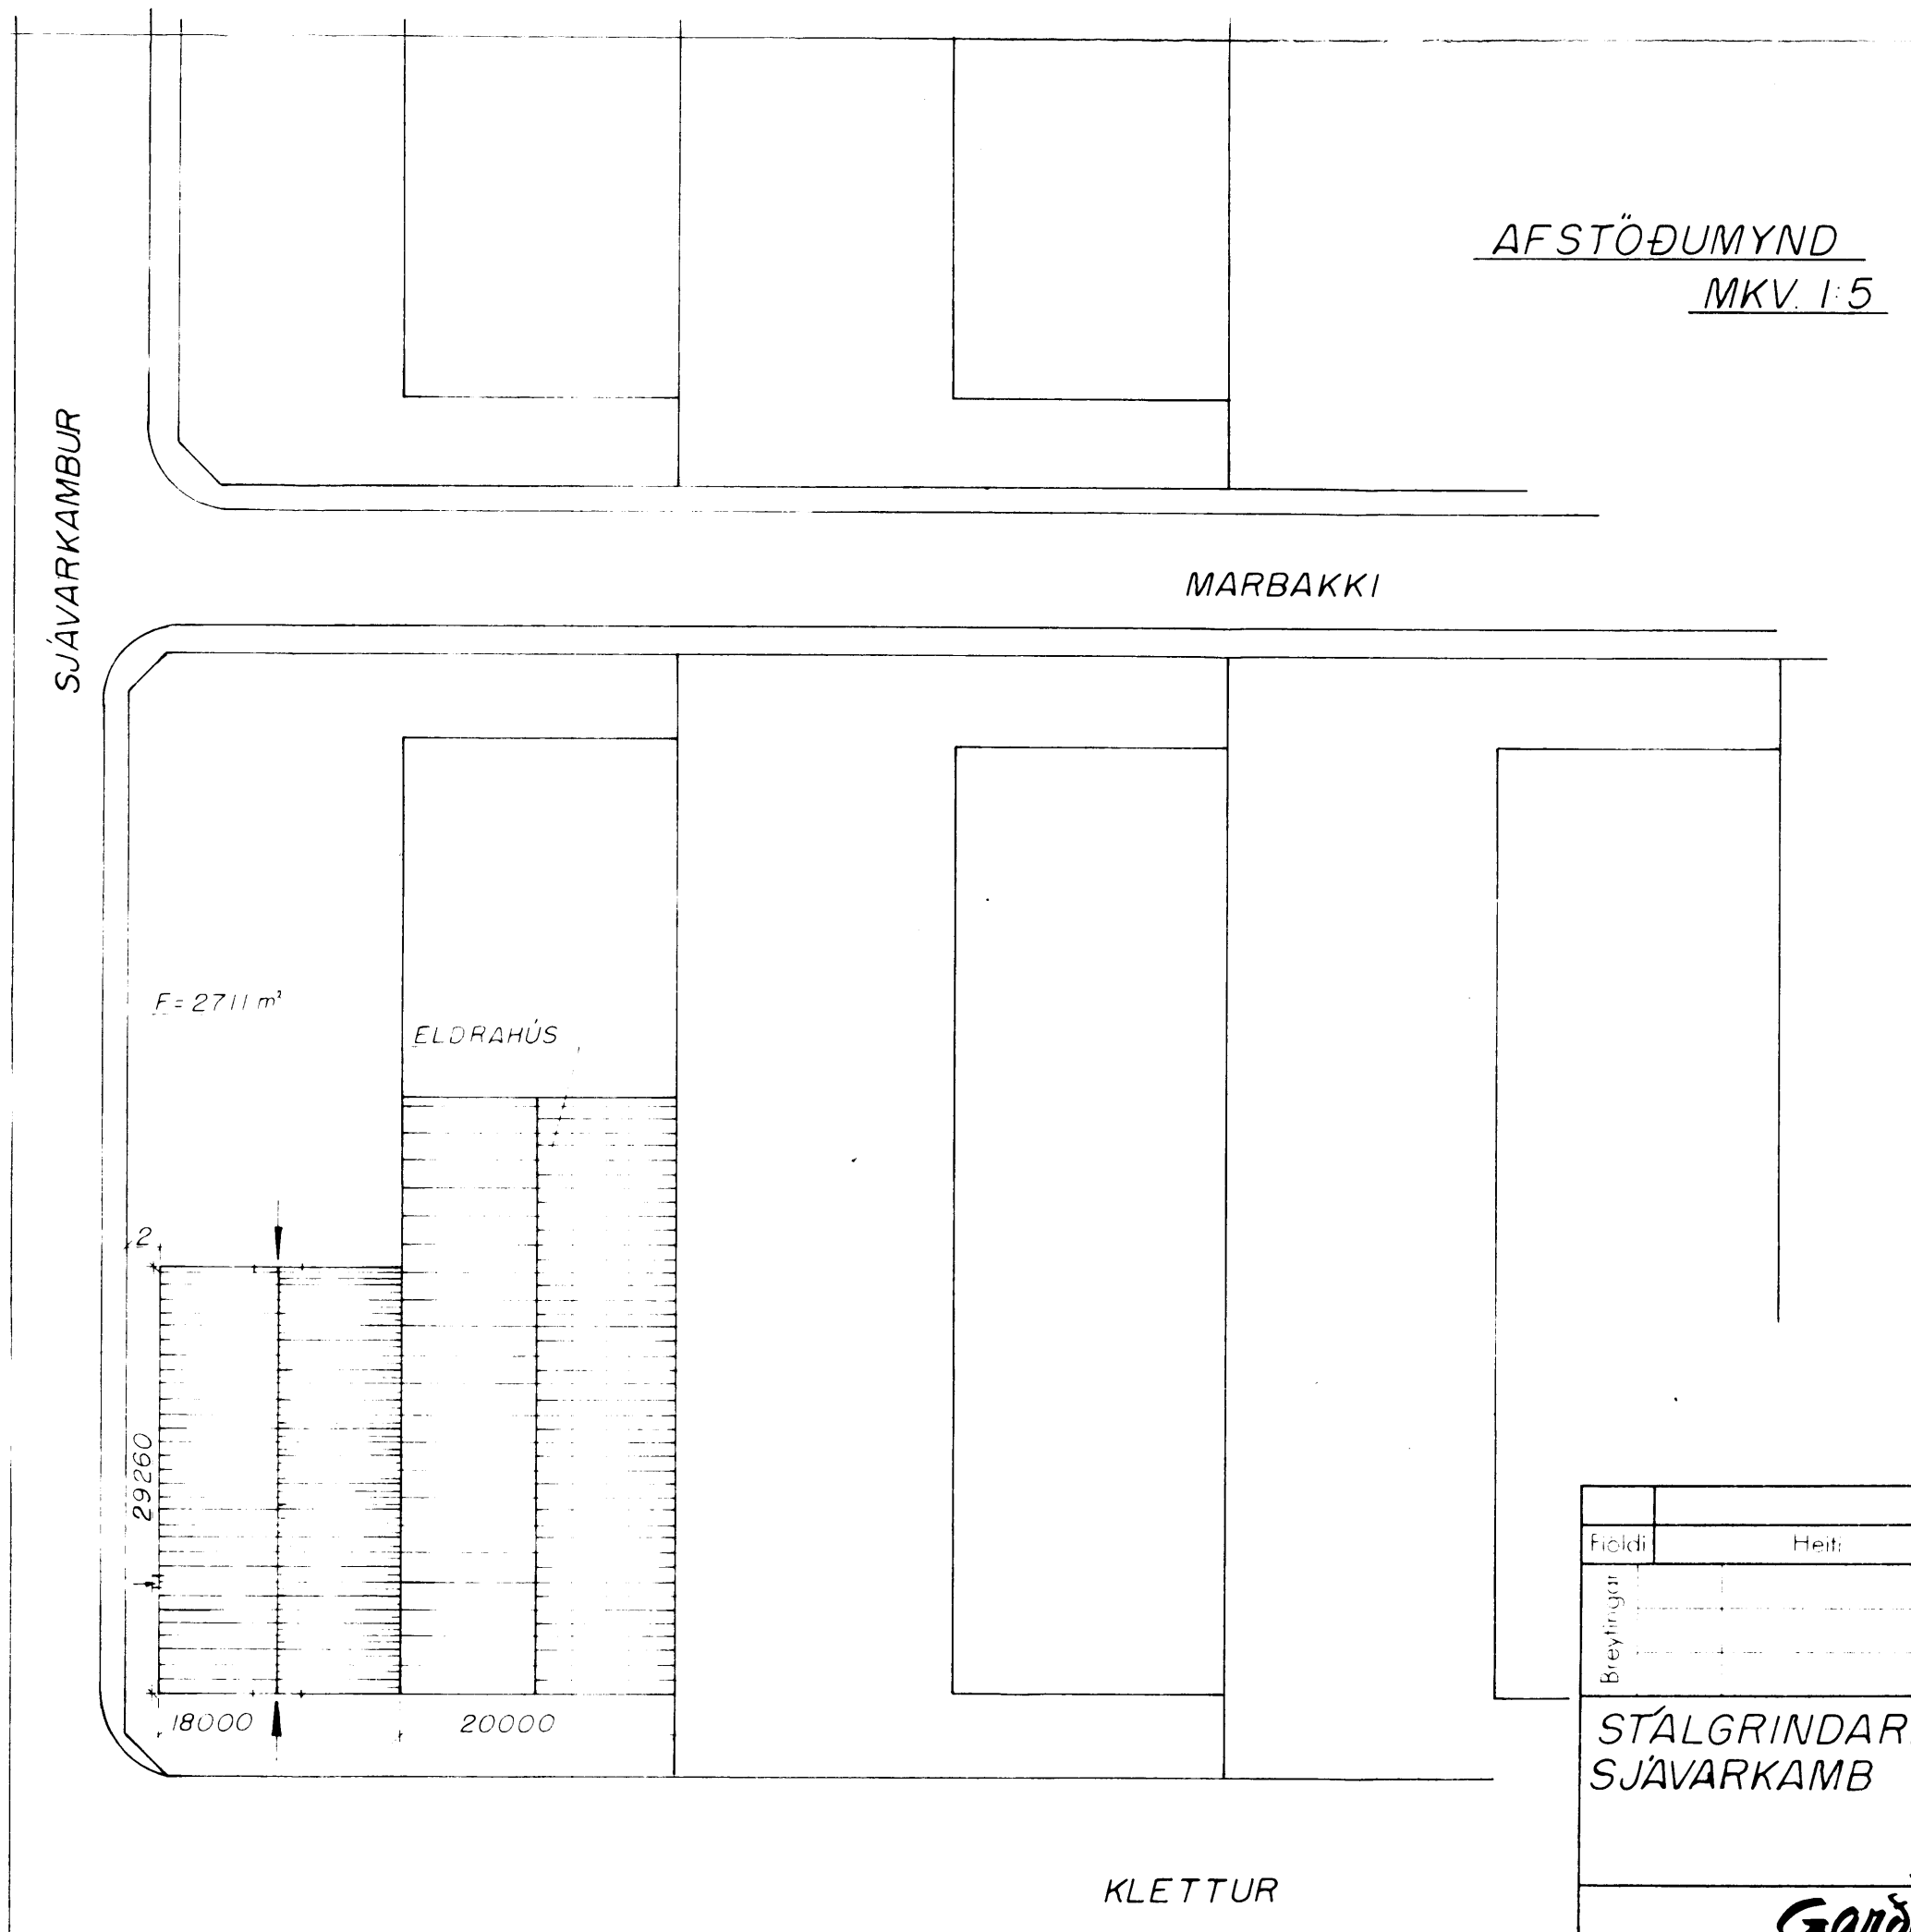

SAMPYKKT / BYGGINGANEFND
 26. 06. 89
 BYGGINGAFLUTRÚNNI / VESTMANNNAEYJUM
 Jóni Halgorn

Þróun 21.12.88
 Jóni Halgorn

NORDUR

SUDUR

AUSTUR - SNIÐ B-B

SNIÐ A-A
 MKV 1:100

VESTUR

GRUNNMYND
 MKV 1:100

AFSTÖÐUMYND
 MKV 1:5

Fjöldi	Heiti	Nr.	Efni	Teikn. nr.	Athugasemd	Blað
1	STÁLGRINDARHÚS VIÐ SJÁVARKAMB VESTMANNNAEYJUM					
Mkv 1:5				Dags 13.06.89		
1:100				Teikn. Ragna Sigd.		
527m² / 3399m³				Hannað:		
Stórasí 6				Sími 91-52000		Teikn. nr. 431006
210 Garðabæ				Garda		Verk. nr.
				HEDINN		