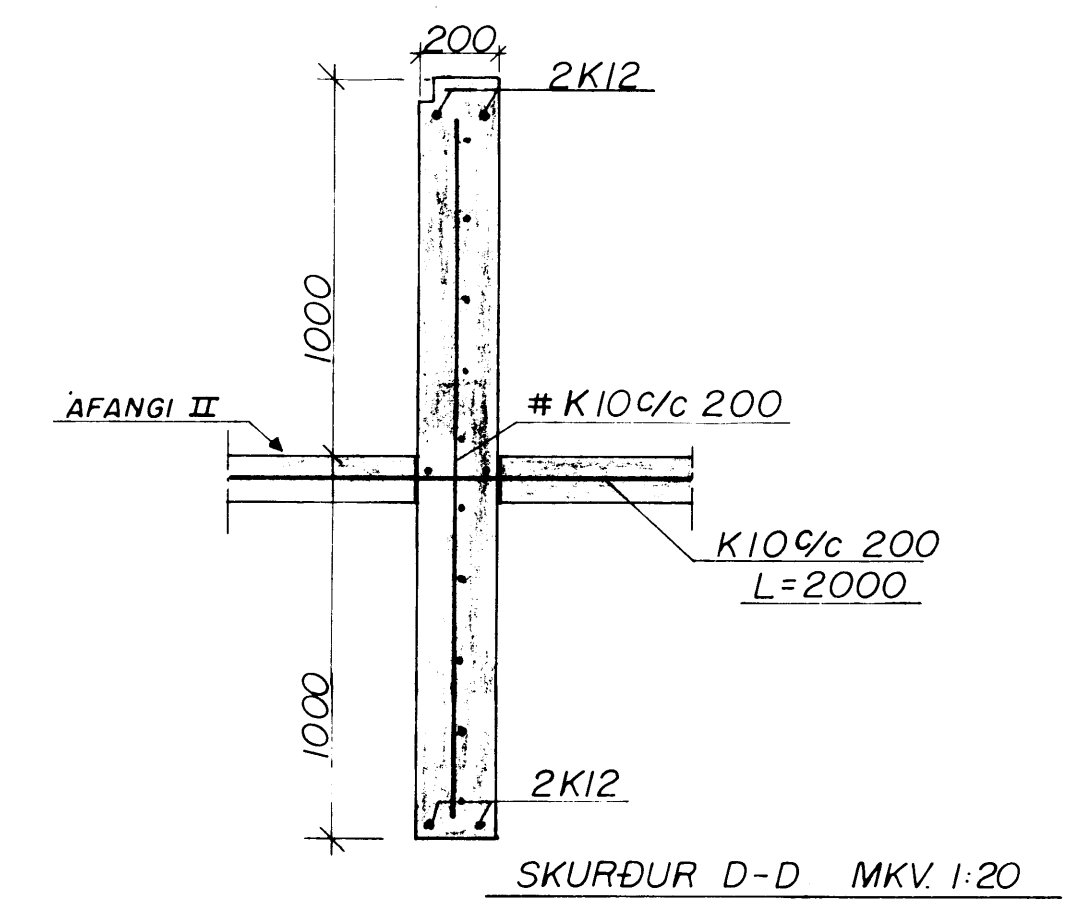

STEYPA S 200 - 'i veggjum, súlum og undirstöðum.
 S 250 - 'i vélspadri götflötu.
 BOLTAFASTINGAR - sjá teikn. framleiðanda
 stálgrindar, HÉÐINS H/F

Fjöldi	Heiti	Nr.	Efni	Teikn. nr.	Athugasemd	Blöð
Breytingar						
SÖKKULTEIKNING JÄRNALÖGN V/SJÁVARKAMB VESTMANNAEYJUM				Mkv 1:10 1:50 1:100	Dags 07.07.89 Teikn. Reikn. Reikn.	Hannað
Stórásí 6 210 Garðabæ				Sími 91-52000	Teikn. nr. 431009	Verk. nr.
HÉÐINN						