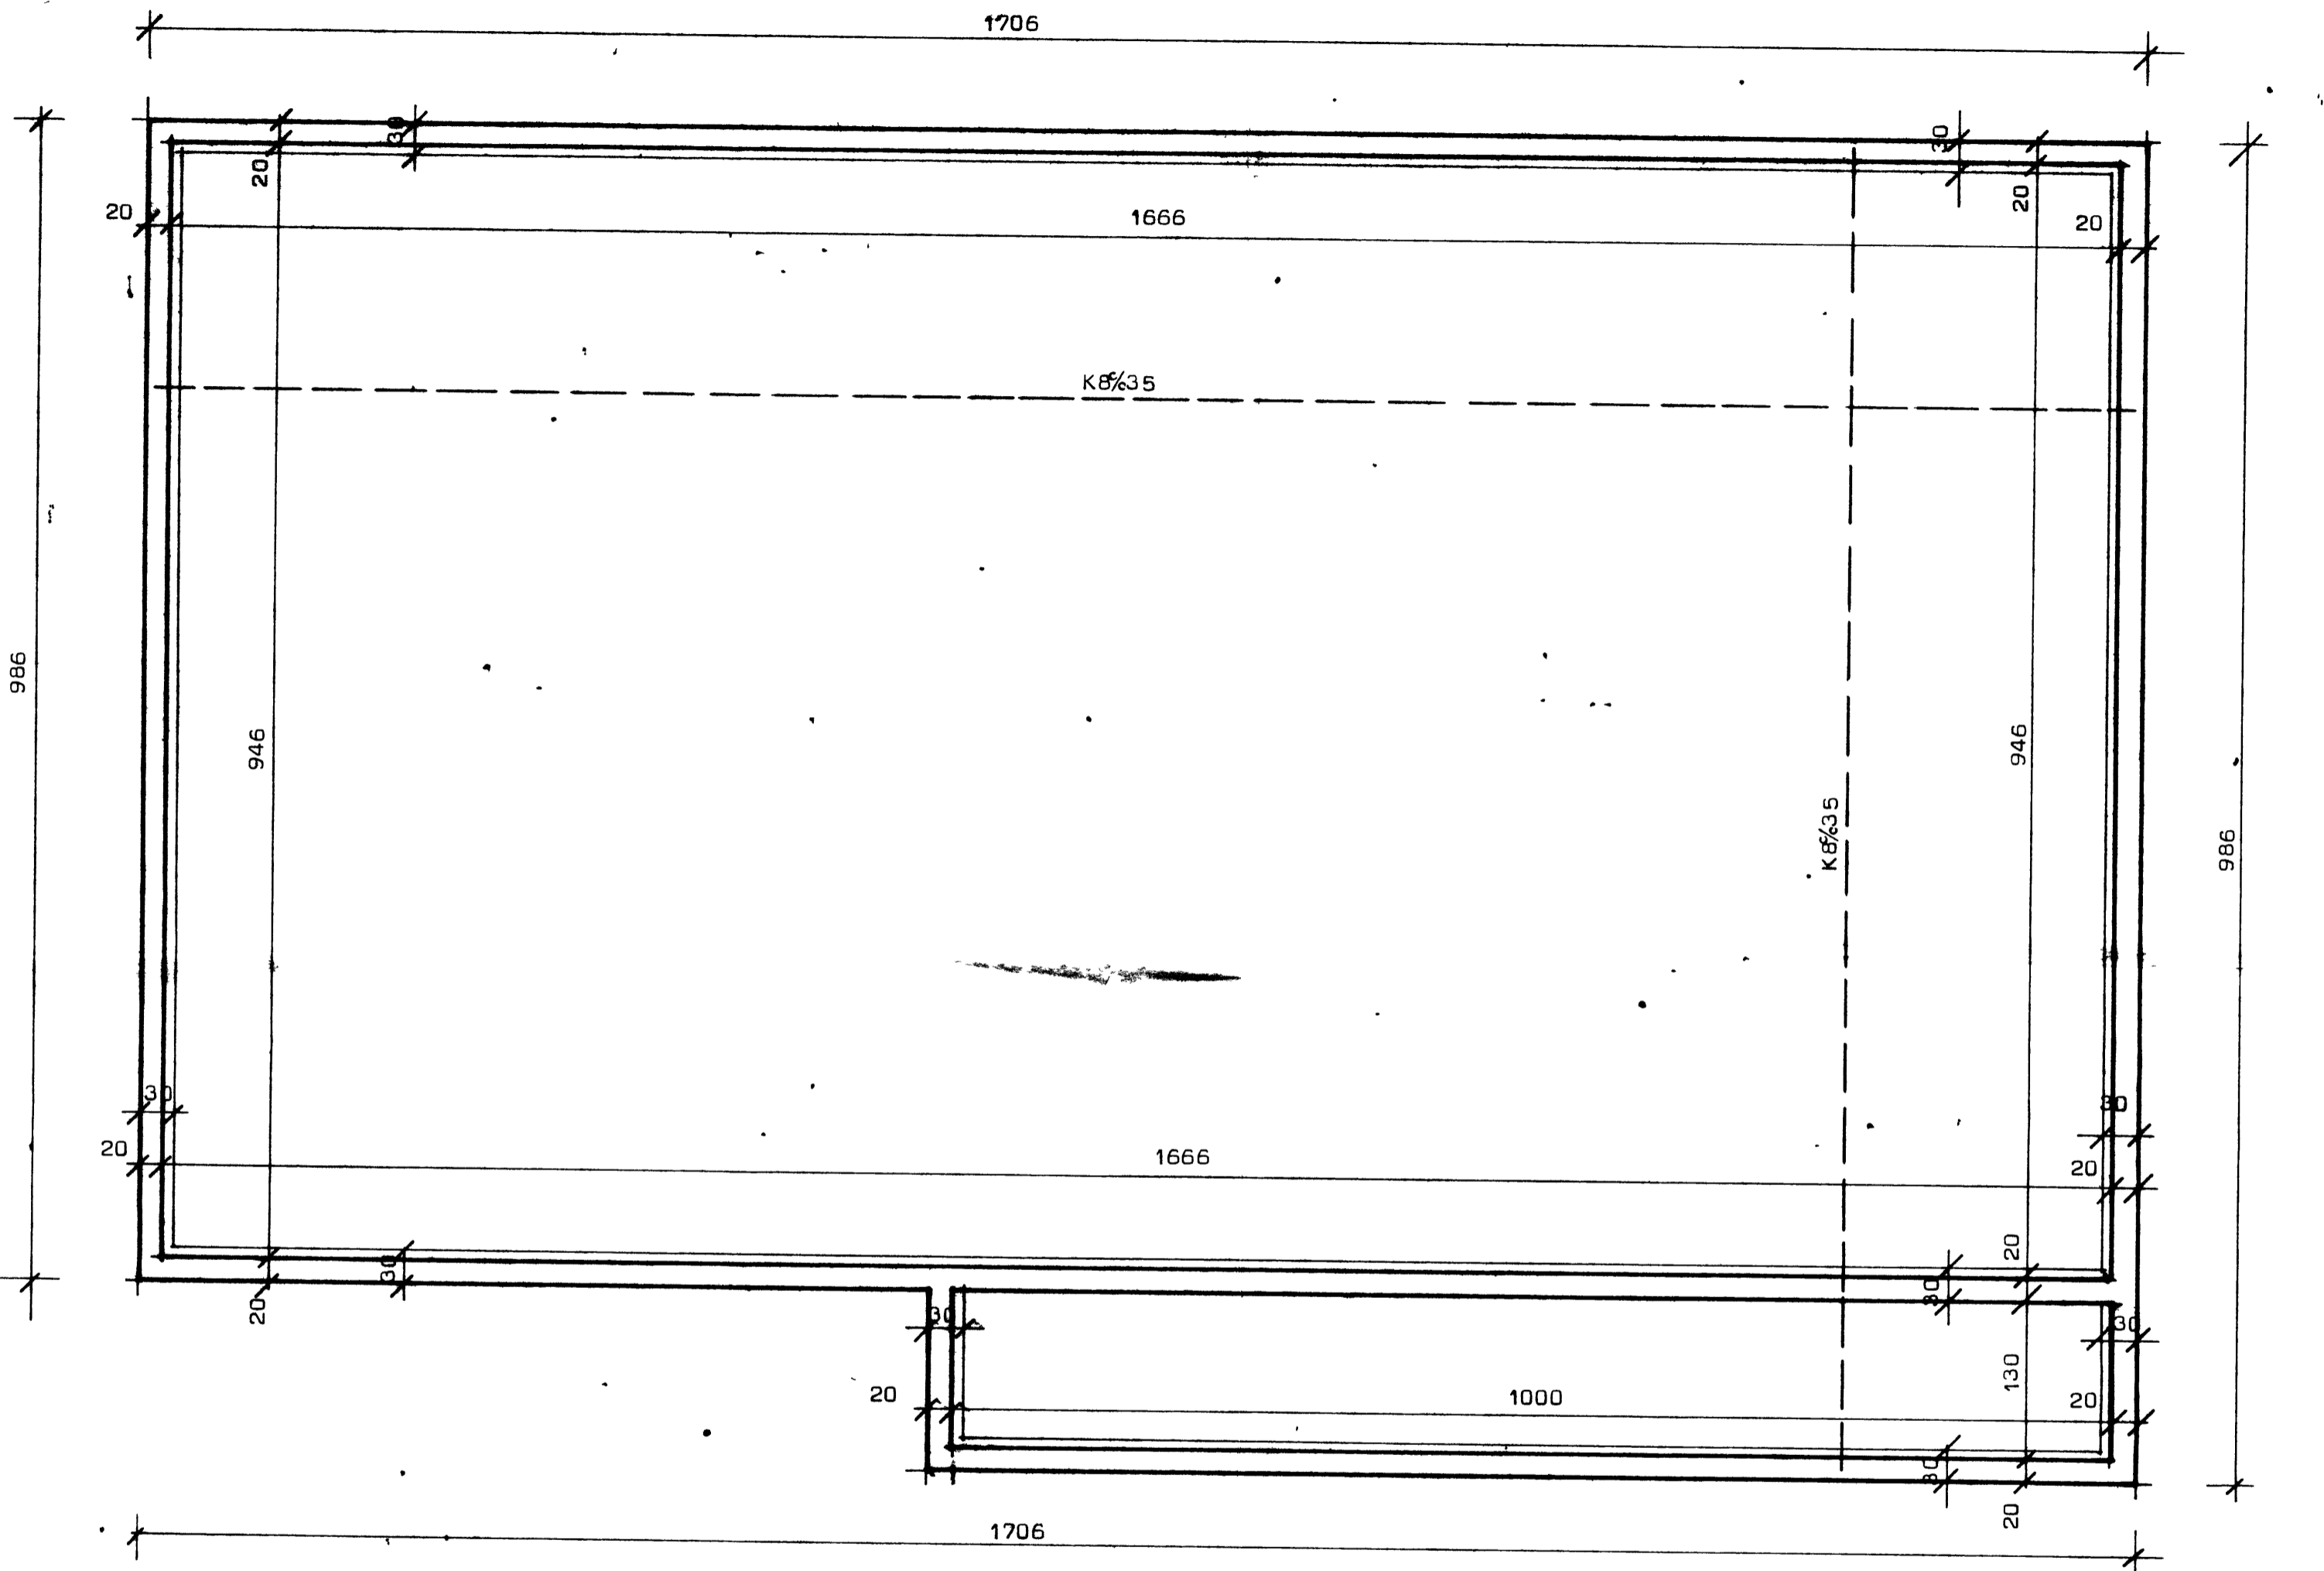

FRÍÐARHAFNARSKÝLIÐ í Vestmannaeyjum.

SKYRINGAR  
 BENDISTAL AÐKENNT MEB K ER KAMBSTAL K340  
 STEYPA SE SK6. SKV. IST 10.  
 UNDIRSTÖÐUR ERU BYGGÐAR Á ÞJAPPAÐRI BRUNAFYLLINGU.

**STADALHÚS** T119  
 TEIKNISTOFA SÍÐUMÚLA 31 SÍMI 83141