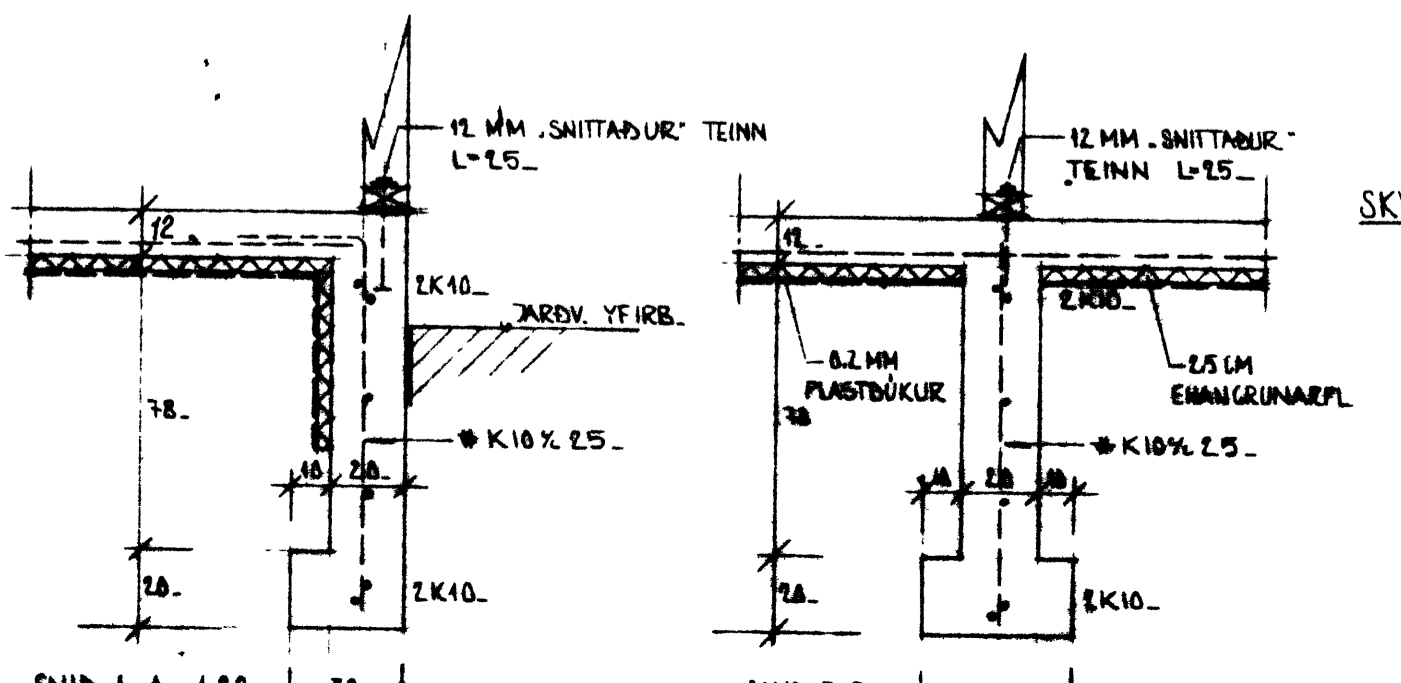

FRÍÐARHAFNARSKÝLIÐ í Vestmannaeyjum.

SKYRINGAR  
 BENDISTAL AÐKENNT MEB K ER KAMBSTAL K340  
 STEYPA SE SK6. SKV. IST 10.  
 UNDIRSTÖÐUR ERU BYGGÐAR Á ÞJAPPAÐRI BRUNAFYLLINGU.

**STADALHÚS** T119  
 TEIKNISTOFA SÍÐUMÚLA 31 SÍMI 83141