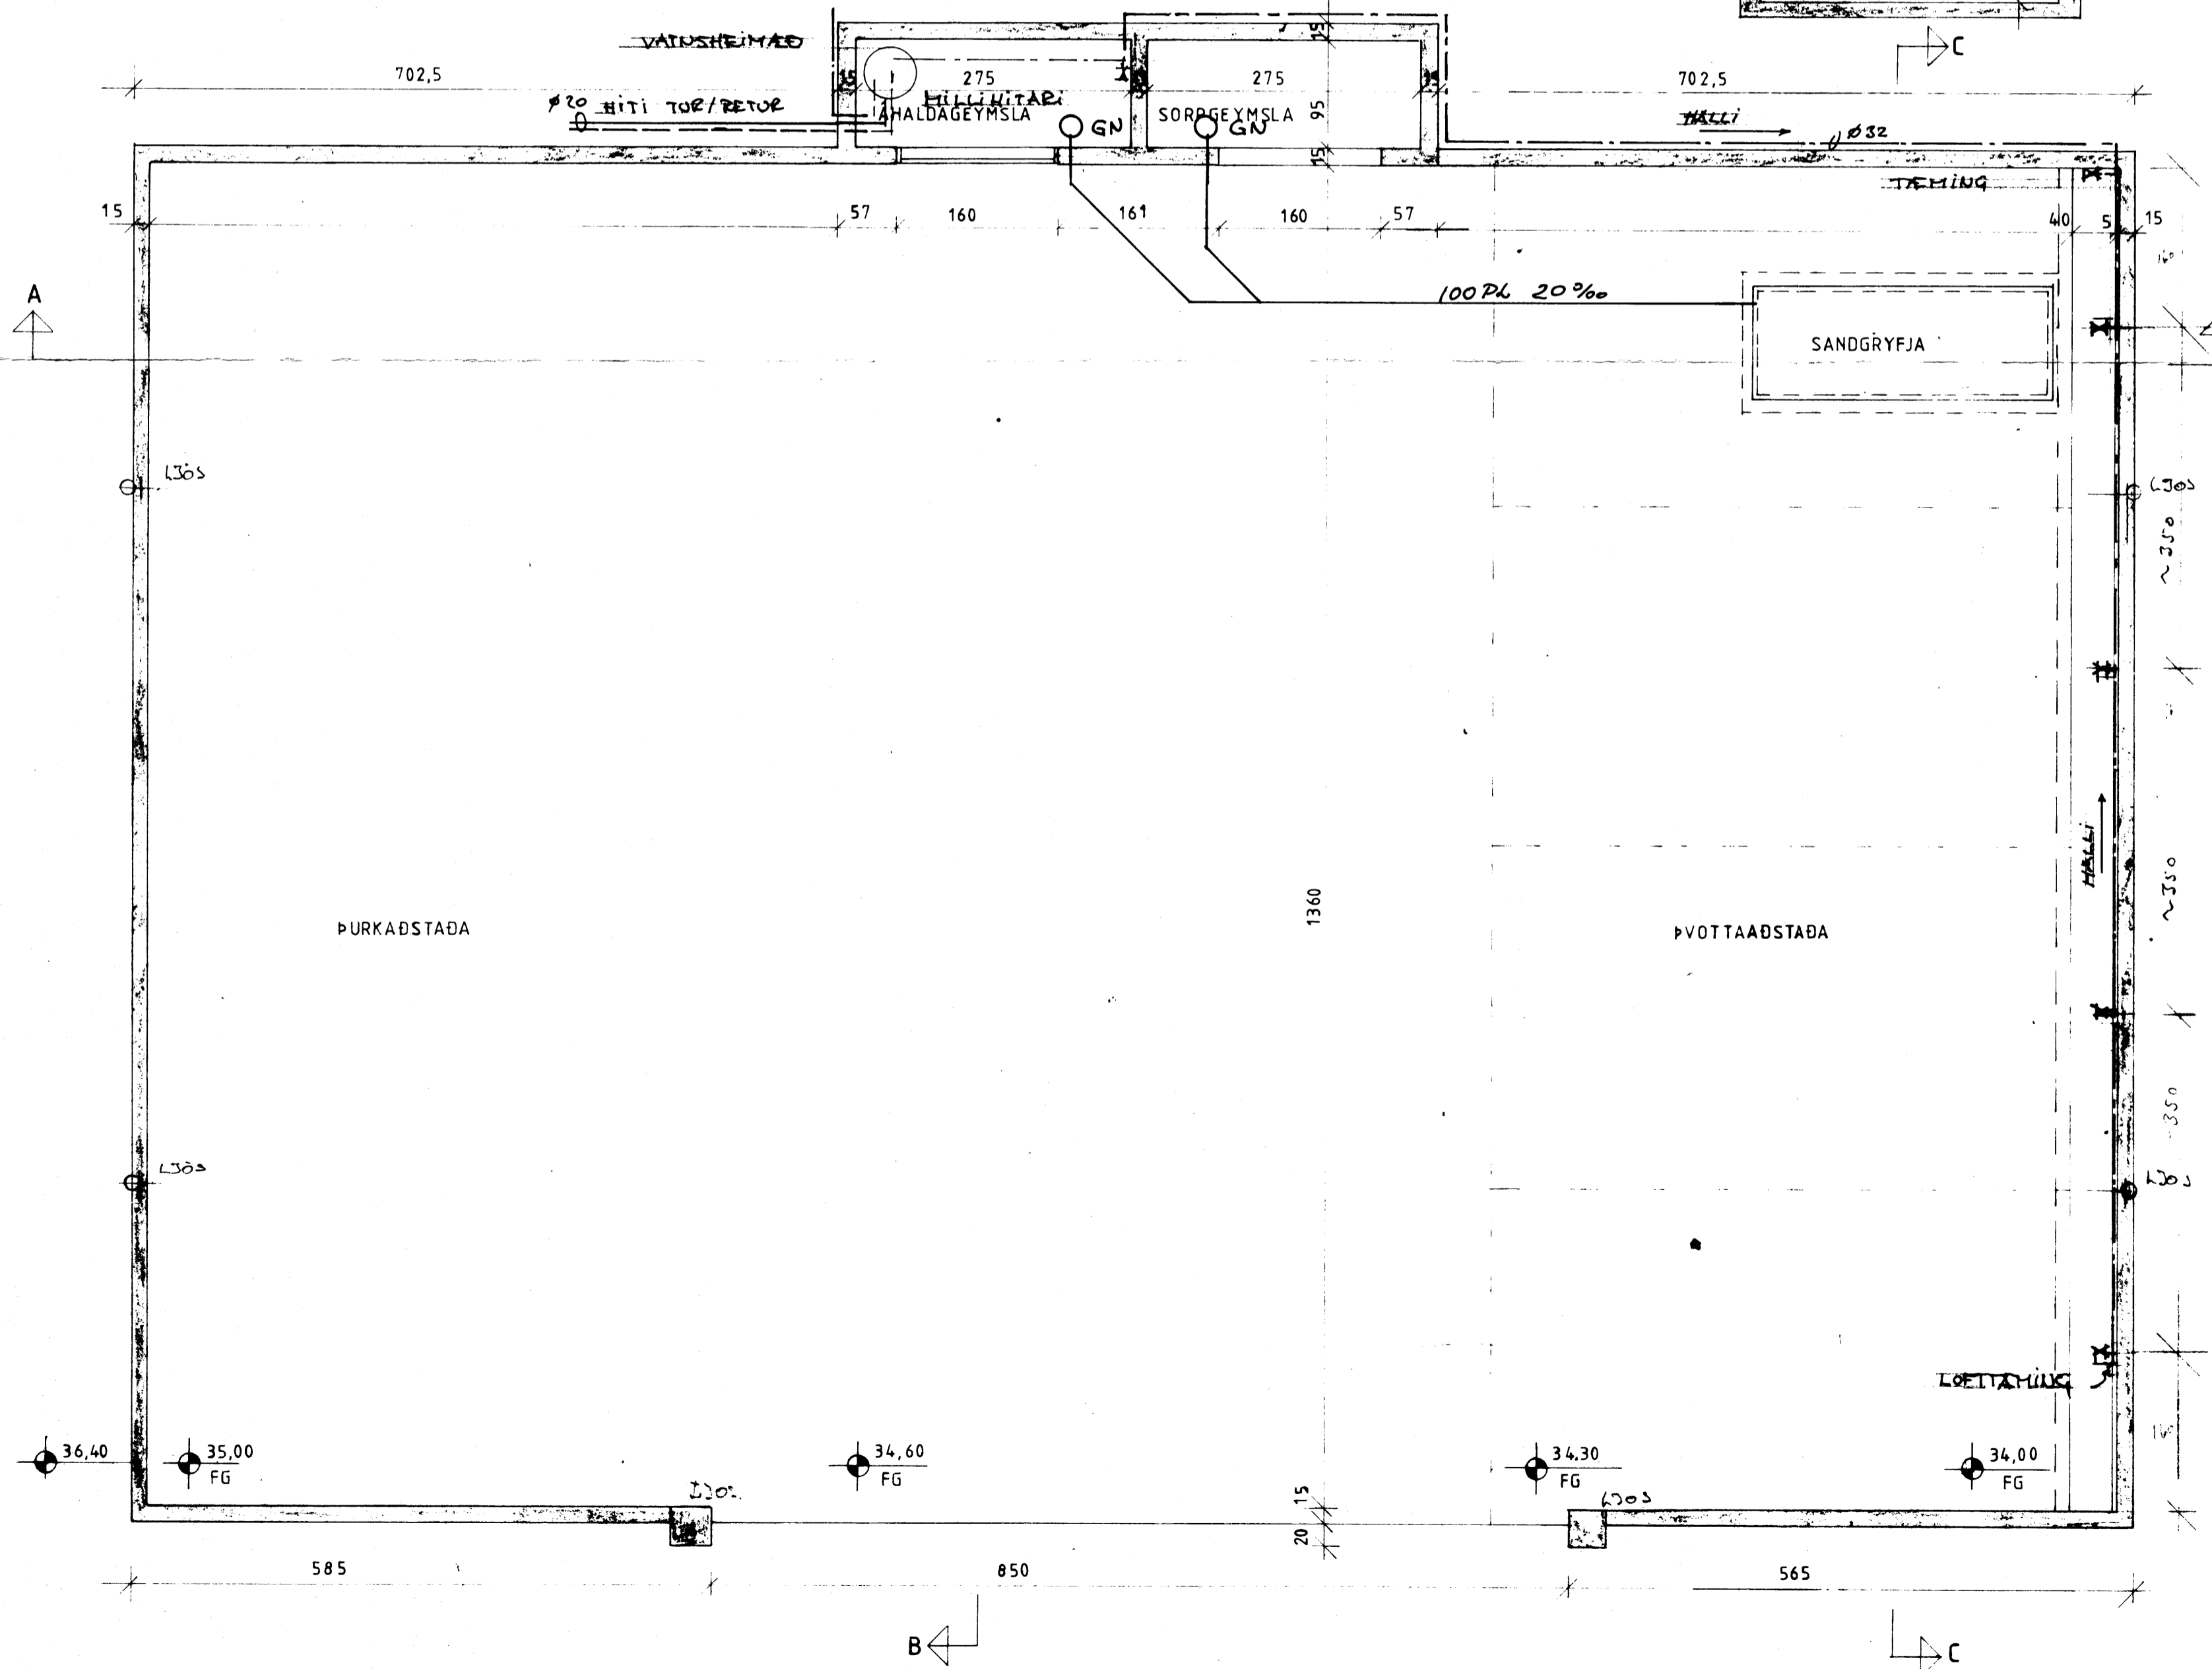

NORÐURHLID

VESTURHLID

SNID A-A 1:50

SNID B-B 1:50

GRUNNMYND 1:50

SNID C-C 1:50

**SKÝRINGAR**

STEYPUGÆÐI S 200  
STÁLGAÐI KS 42. SJÁ NÁNARI ÁKVÆÐI IST 10