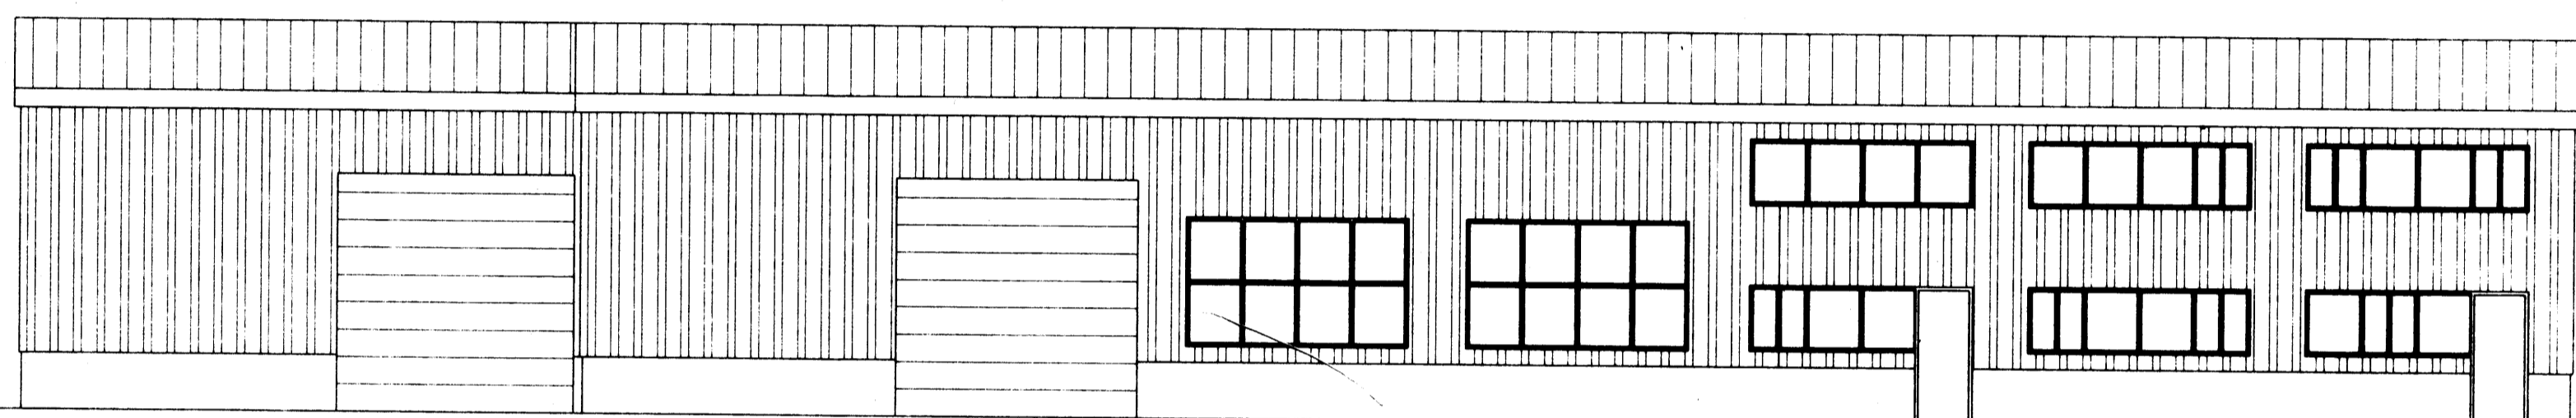

AUSTURHLIÐ

NORÐURHLIÐ

VESTURHLIÐ

SUDURHLIÐ

EIÐISBRAUT

SNID A-A

EIMSKIP

AFSTÖÐUMYND

breyting					
breyting AHURÐ	breyting C	verkefni	VINNSLUSTÖÐIN H/F VEIÐAFÆRAHÚS	PÁLL ZÓPHÓNÍASSON TEIKNISTOFA	verk nr.9638
breyting BNUMER	breyting D	verkefni	FLUTNINGAMÍÐSTÖÐ VESTMANNAEYJA	RÁÐGJAFAVEKFRÆÐIÞJÓNUSTA F.R.V.	dags. FEB. 97
skala 1:100	1:500		ÚTLIT, SNID OG AFSTÖÐUMYND UPPMÆLING	KIRKJUVEGI 23 900 VESTMANNAEYJUM.	