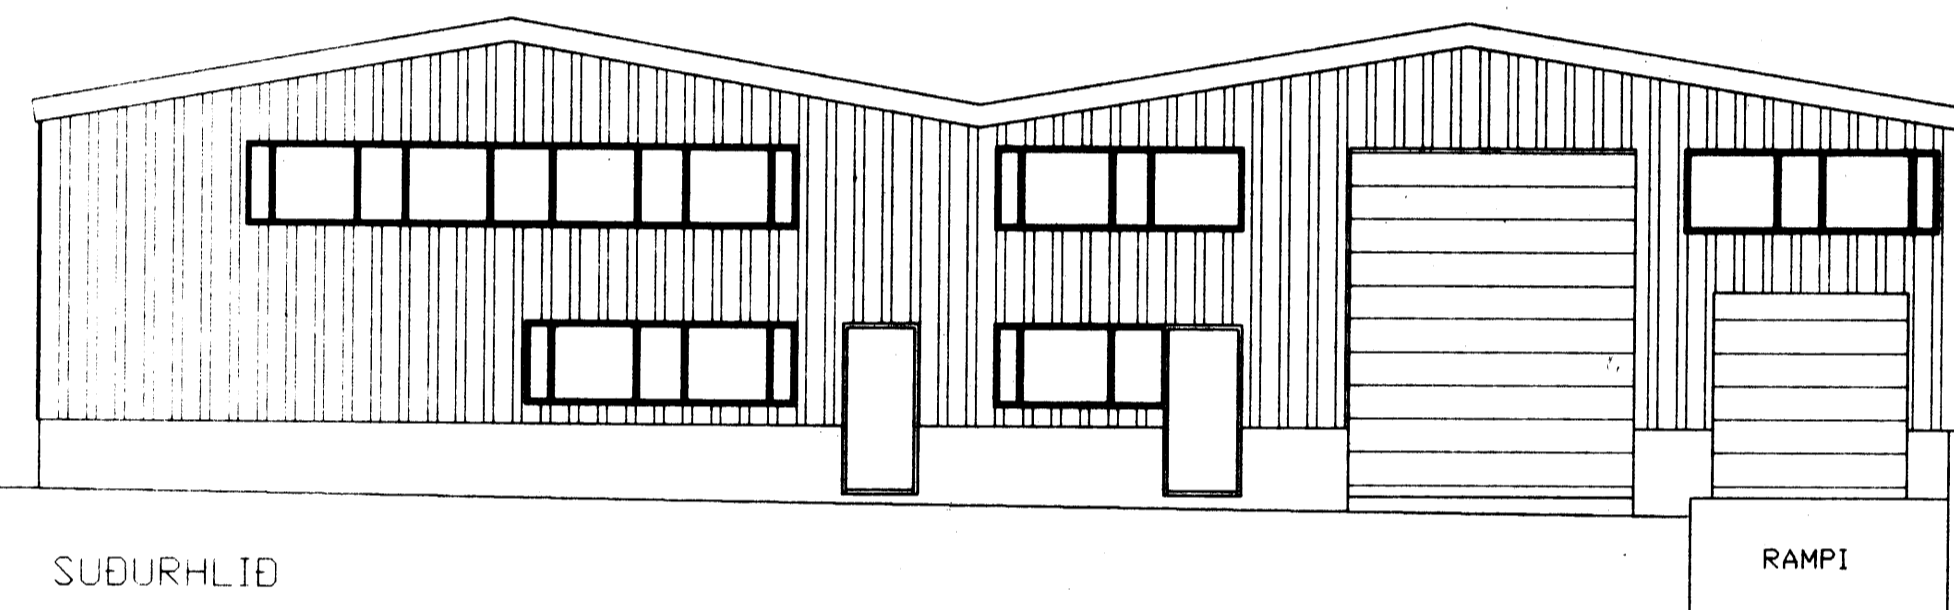

SUDURHLIÐ

AFSTÖÐUMYND

breyting					
breyting AHURÐ	breyting C	verkefni	VINNSLUSTÖÐIN H/F VEIÐAFÆRAHÚS	PÁLL ZÓPHÓNÍASSON TEIKNISTOFA	verk nr.9638
breyting BNUMER	breyting D	verkefni	FLUTNINGAMÍÐSTÖÐ VESTMANNAEYJA	RÁÐGJAFAVEKFRÆÐIÞJÓNUSTA F.R.V.	dags. FEB. 97
skala 1:100	1:500		ÚTLIT, SNID OG AFSTÖÐUMYND UPPMÆLING	KIRKJUVEGI 23 900 VESTMANNAEYJUM.