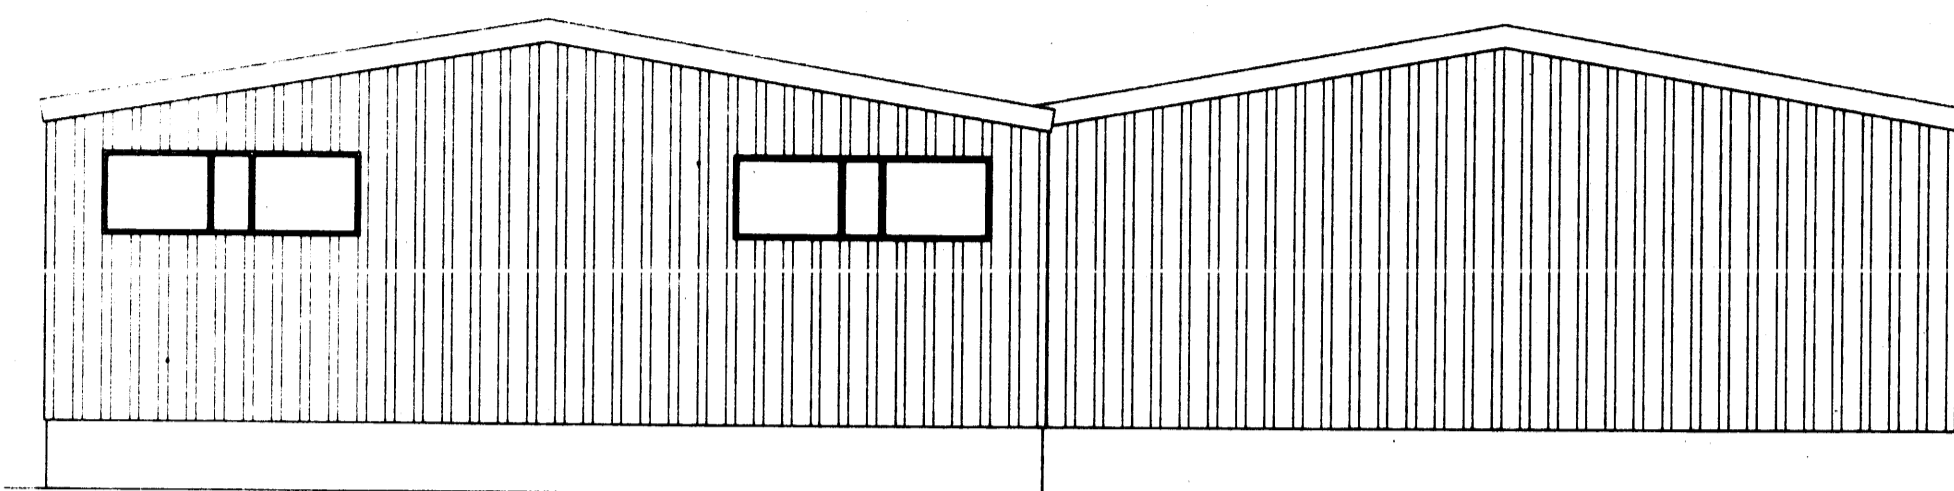

AUSTURHLIÐ

NORÐURHLIÐ

VESTURHLIÐ

SUDURHLIÐ

EIÐISBRAUT

SNID A-A

EIMSKIP

AFSTÖÐUMYND

breyting					
breyting AHURÐ	breyting C	verkefni	VINNSLUSTÖÐIN H/F VEIÐAFÆRAHÚS	PÁLL ZÓPHÓNÍASSON TEIKNISTOFA	verk nr.9638
breyting BNUMER	breyting D	verkefni	FLUTNINGAMÍÐSTÖÐ VESTMANNAEYJA	RÁÐGJAFAVEKFRÆÐIÞJÓNUSTA F.R.V.	dags. FEB. 97
skala 1:100	1:500		ÚTLIT, SNID OG AFSTÖÐUMYND UPPMÆLING	KIRKJUVEGI 23 900 VESTMANNAEYJUM.	