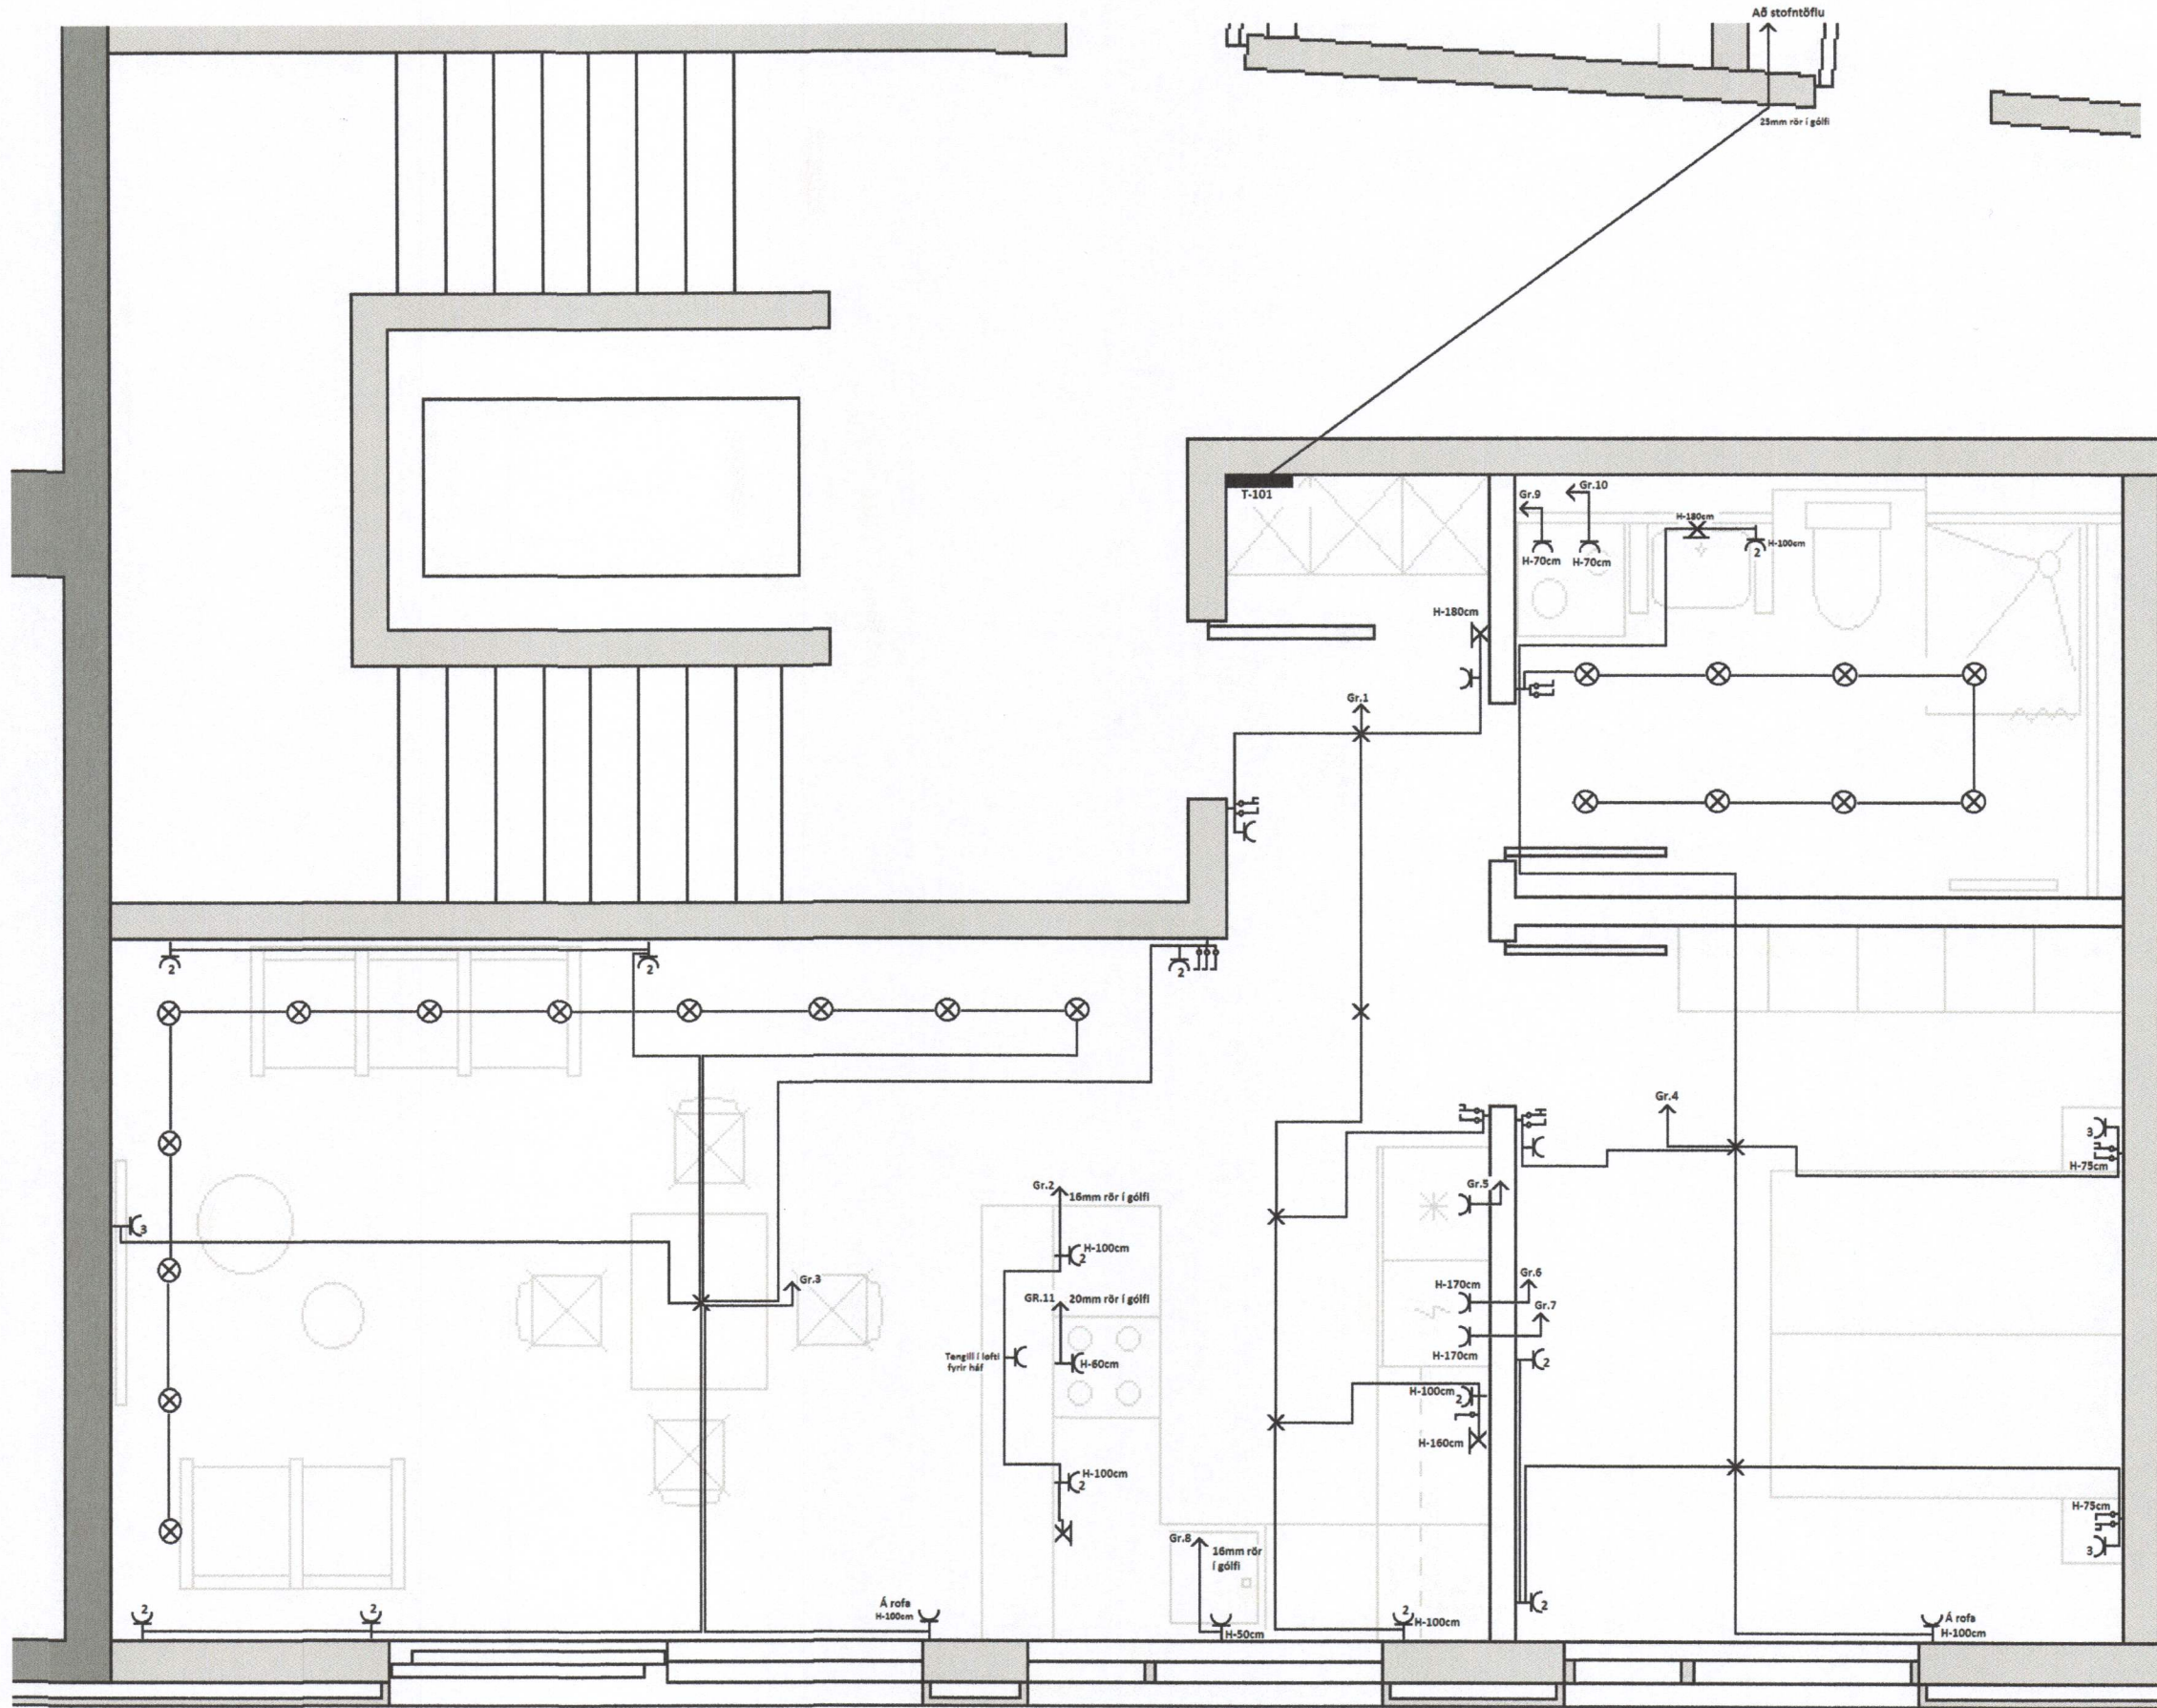

10. JAN. 2017

SSB

<b>Strandvegur 30 íbúð 101</b>	
<b>Raflögn einlínunmynd</b>	
Hannað Teiknað	<b>Hjálmar Brynjúlfsson</b> lökk. rafv.taki
M: Ómálsett	Teikn. nr. 173011