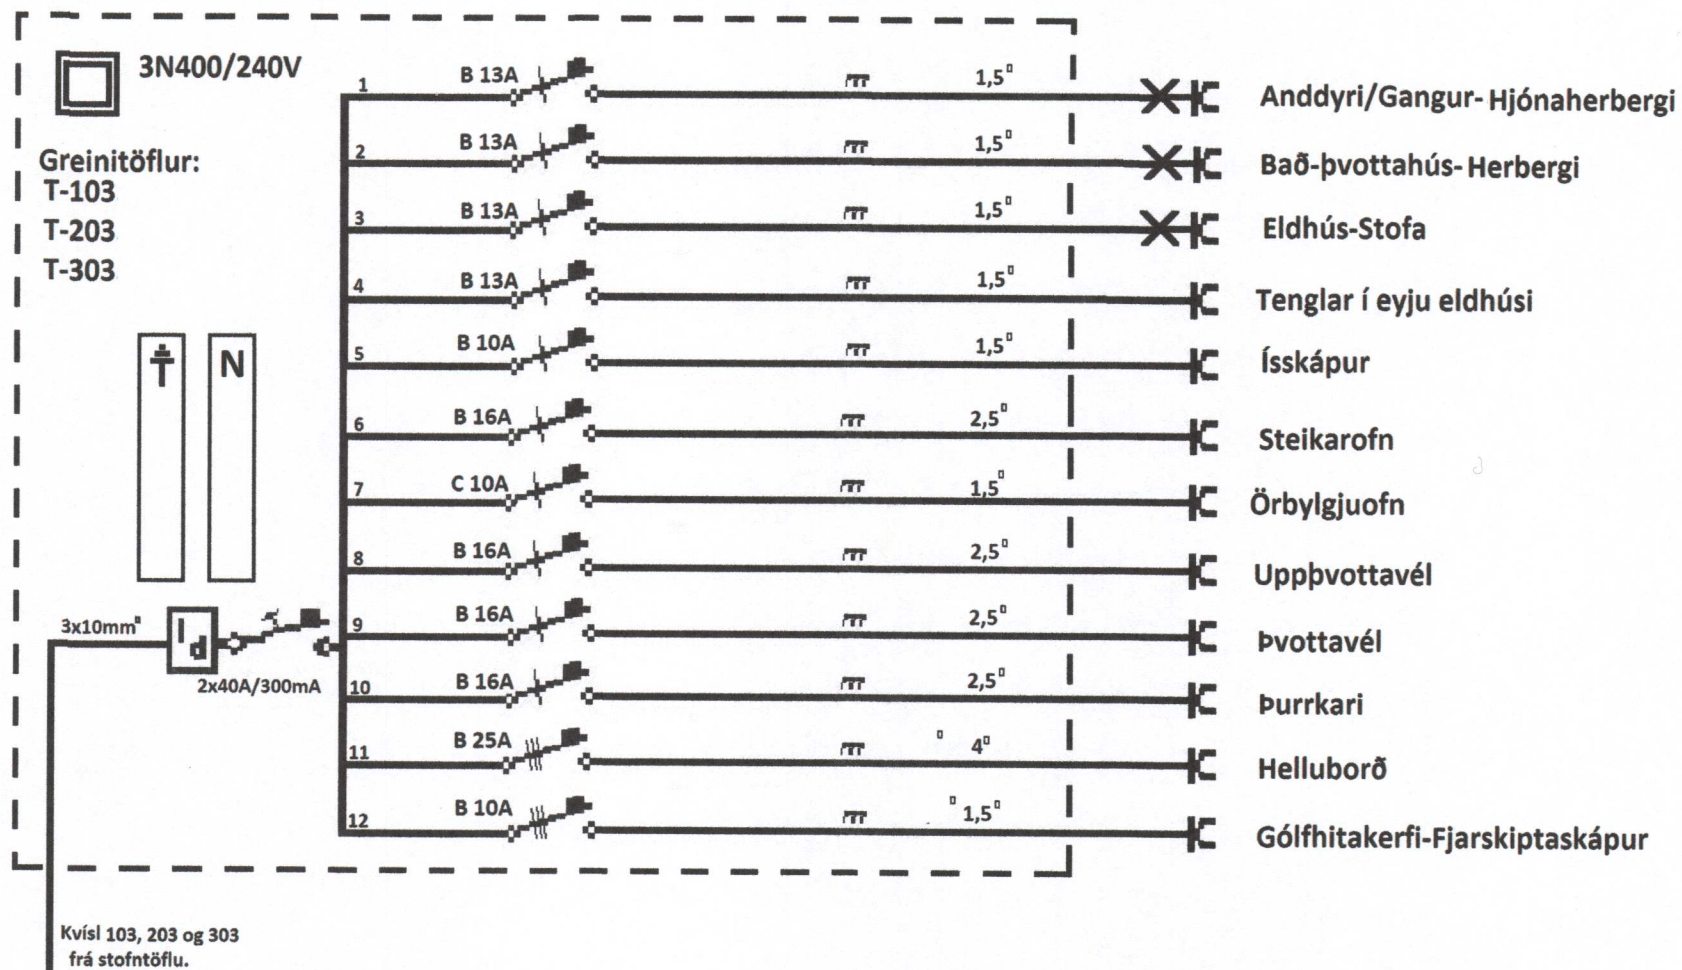

10. JAN. 2017

Strandvegur 30	
Greinitöflur	
Hannað Teiknað	Hjálmar Brynjúlfsson lökk. rafv.taki
M: Ómálsett	Teikn. nr. 171004