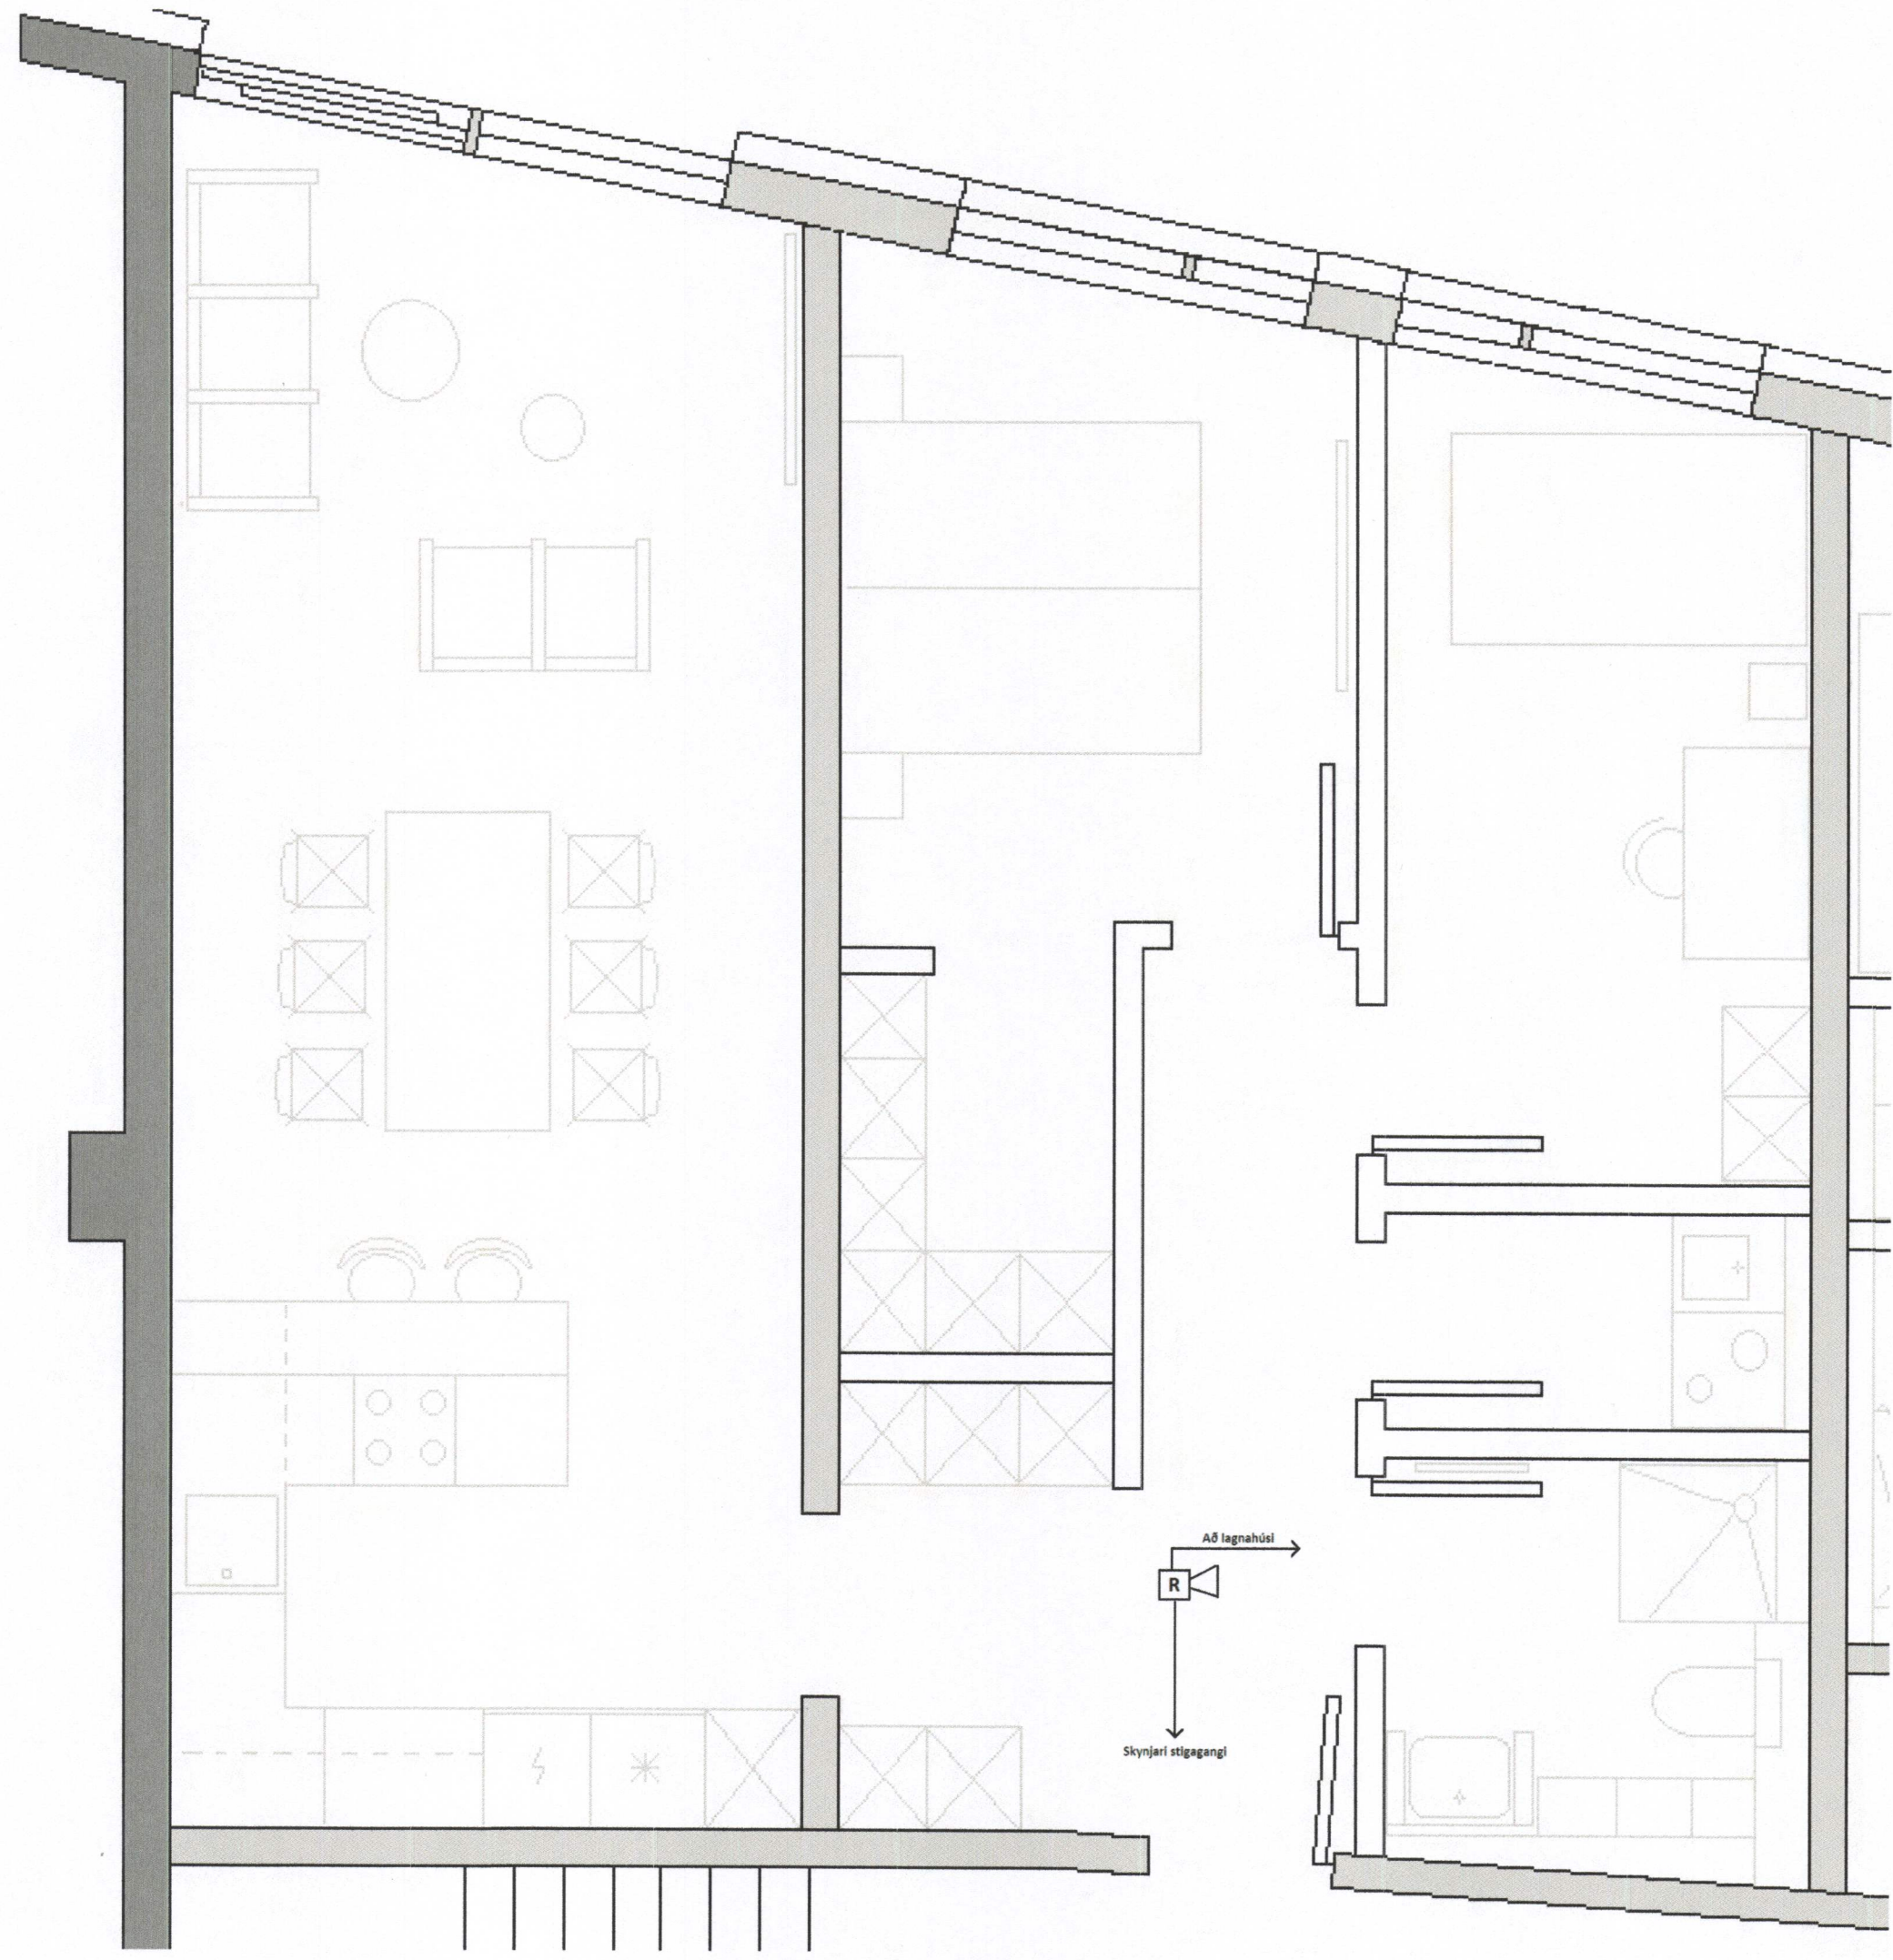

SSS

Strandvegur 30 Íbúð 304	
Eldvarnarkerfi einlínnumynd	
Hannað Teiknað	Hjálmar Brynjúlfsson lögg. rafv.taki
M: Ómálsett	Teikn. nr. 170543