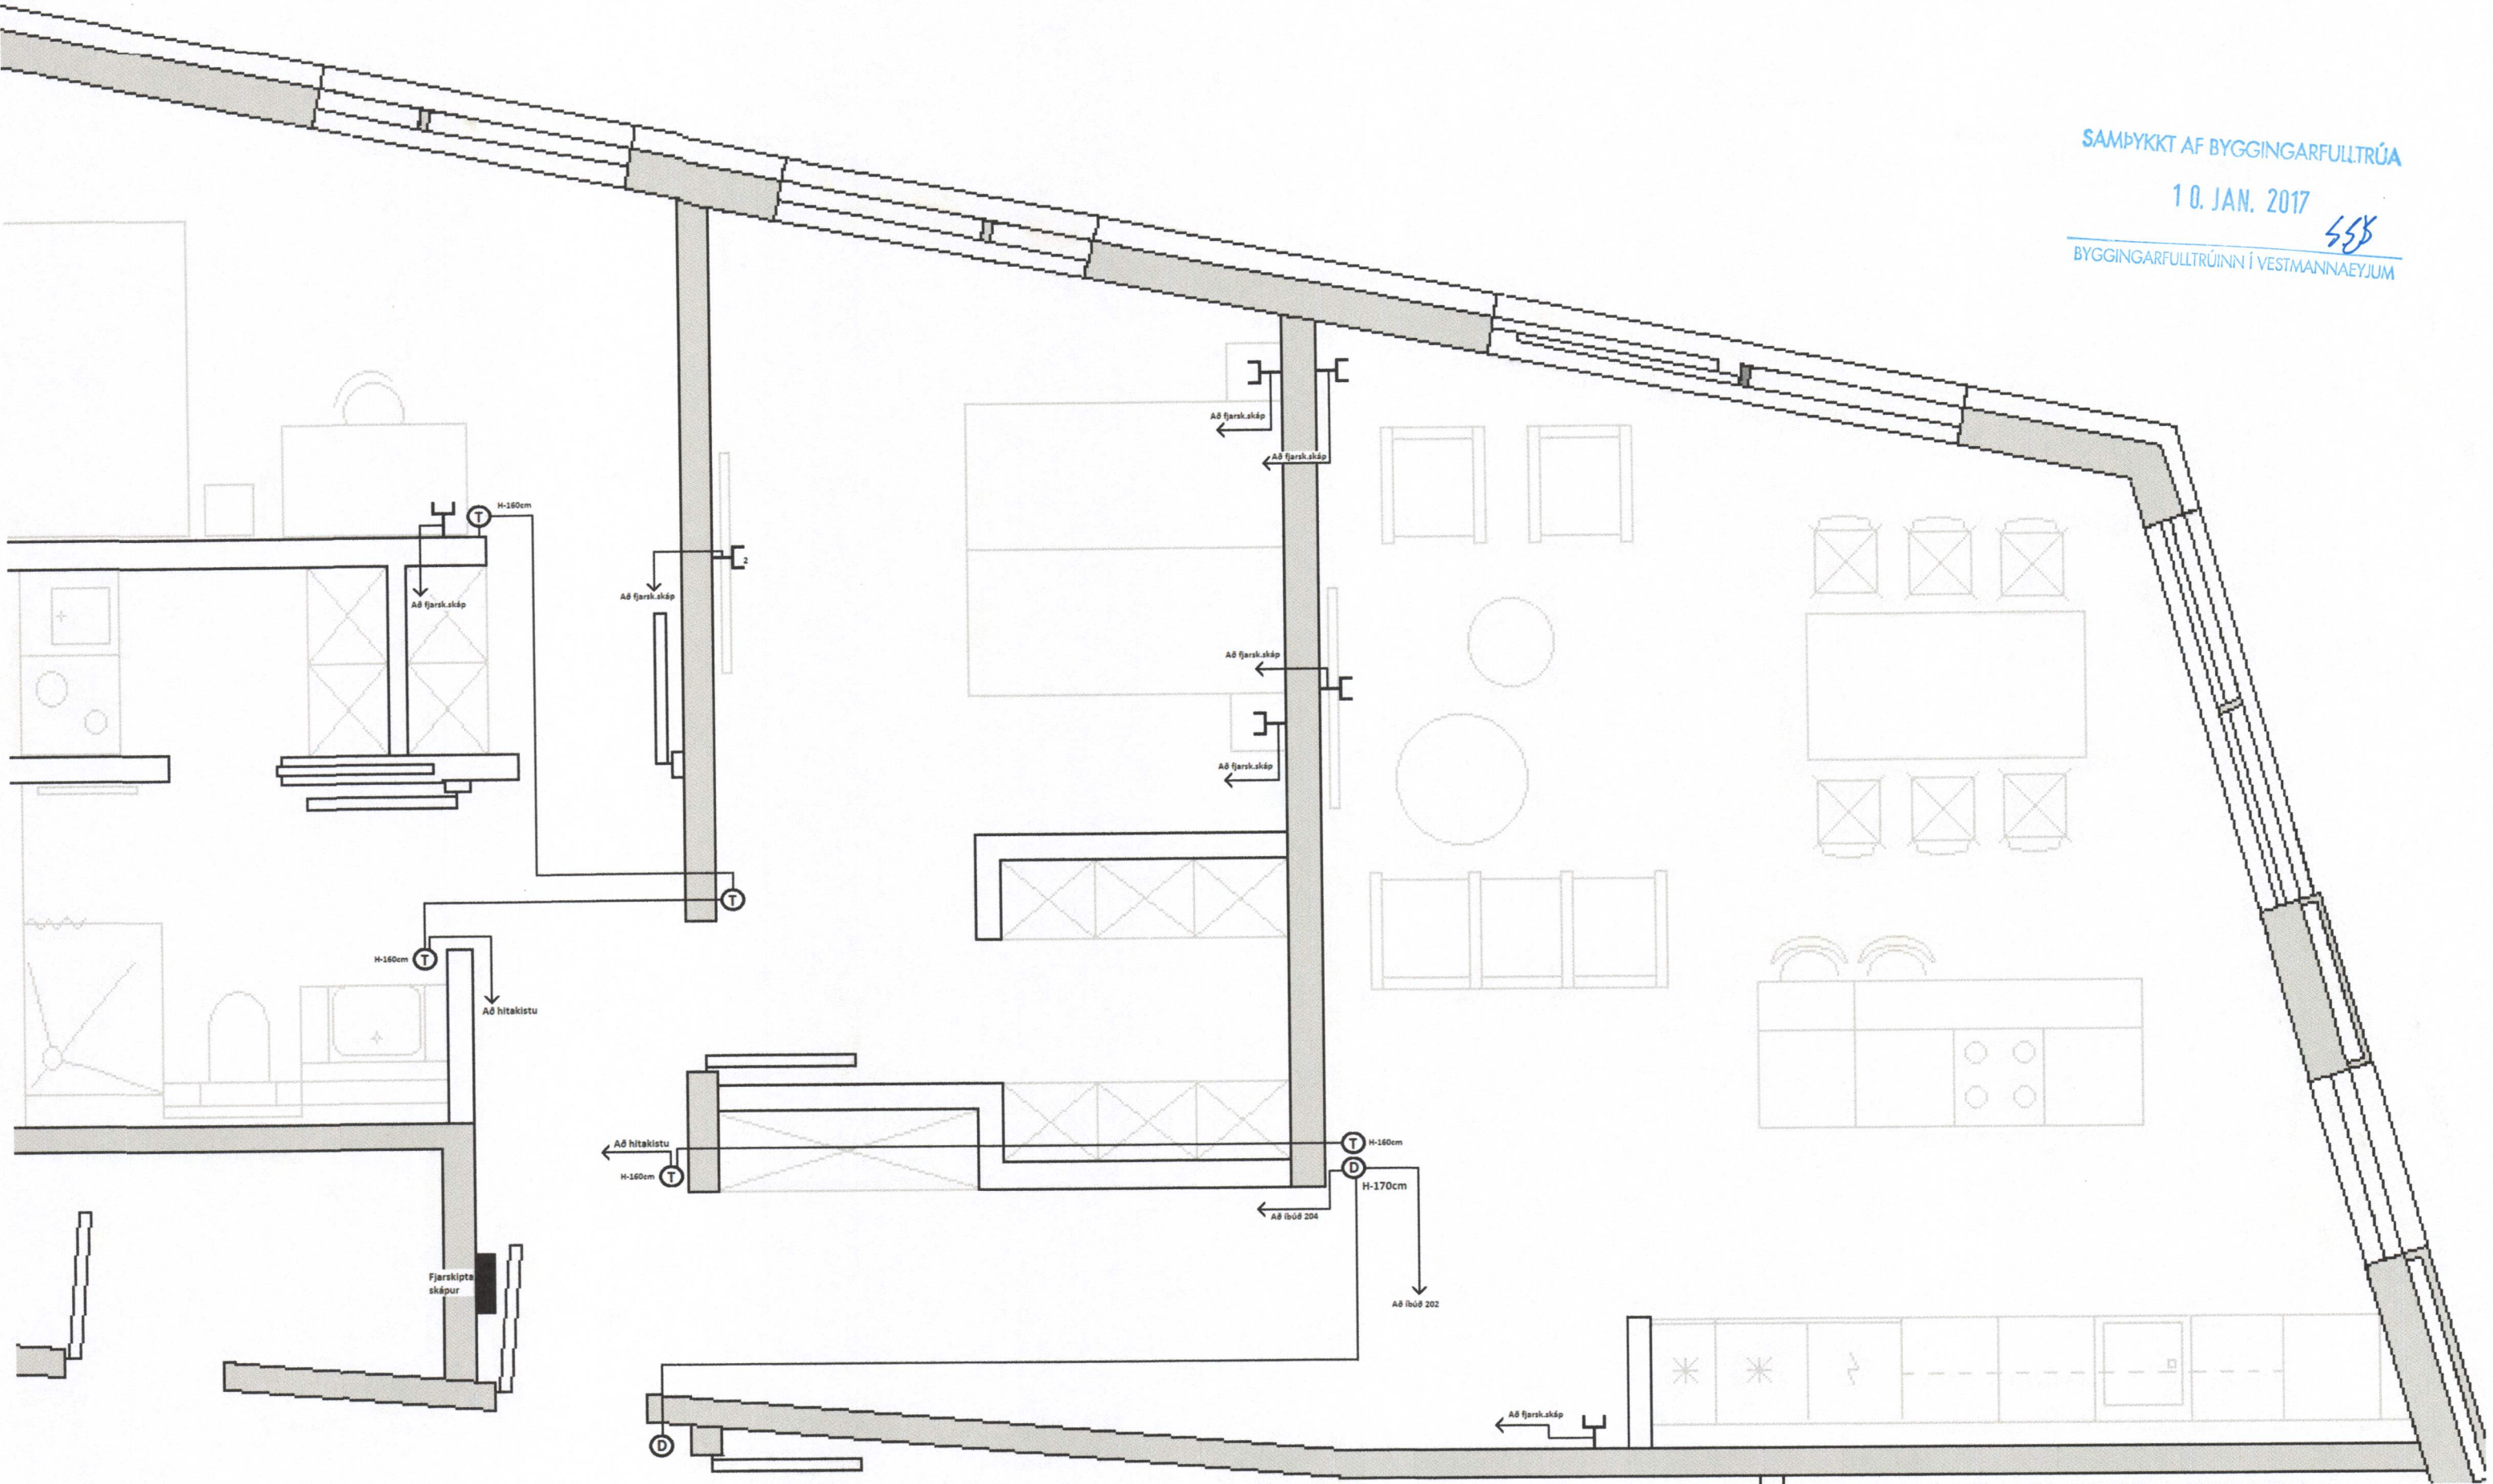

SAMÞYKKT AF BYGGINGARFULLTRÚA
10. JAN. 2017
SSB
BYGGINGARFULLTRÚINN Í VESTMANNAEYJUM

Strandvegur 30 Íbúð 203	
Smáspenna einlínnumynd	
Hannað Teiknað	Hjálmar Brynjúlfsson lökk. rafv.taki
M: Ómálsett	Teikn. nr. 170432