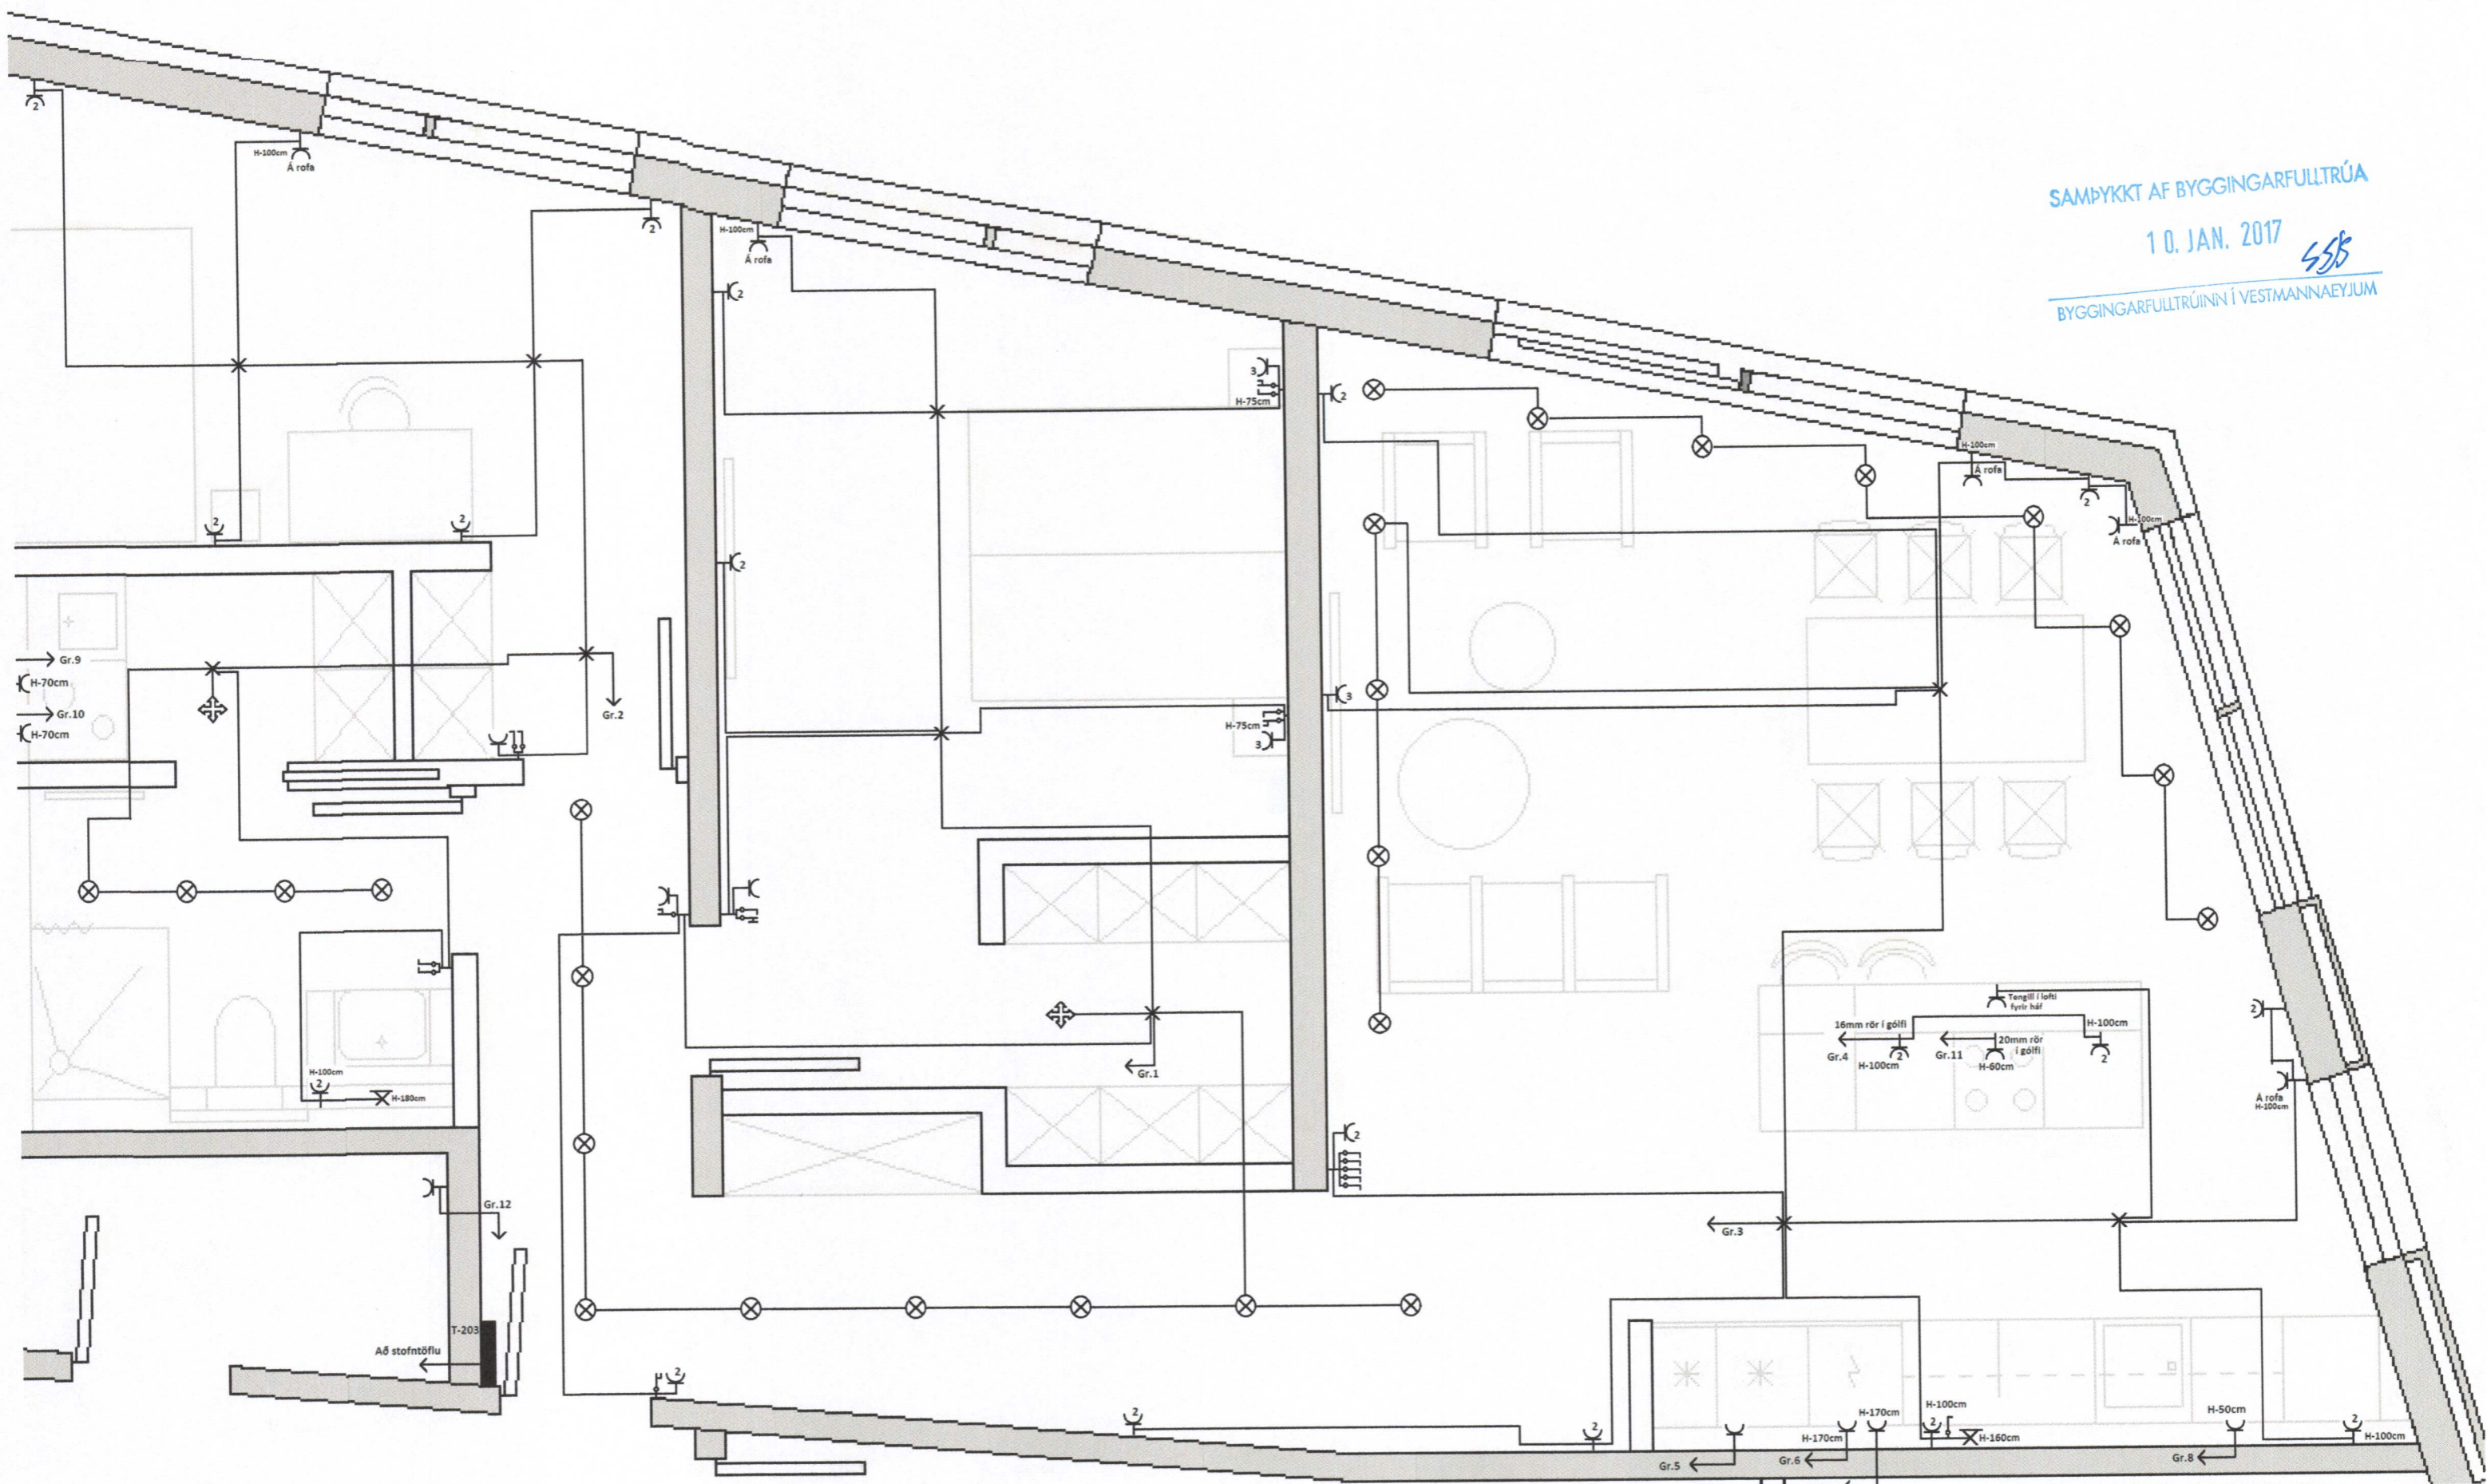

SAMÞYKKT AF BYGGINGARFULLTRÚA  
10. JAN. 2017  
BYGGINGARFULLTRÚINN Í VESTMANNAEYJUM

<b>Strandvegur 30 Íbúð 203</b>	
<b>Raflögn einlínummynd</b>	
Hannað Teiknað	<b>Hjálmar Brynjúlfsson</b> lögg. rafv.taki
M: Ómálsett	Teikn. nr. 170431