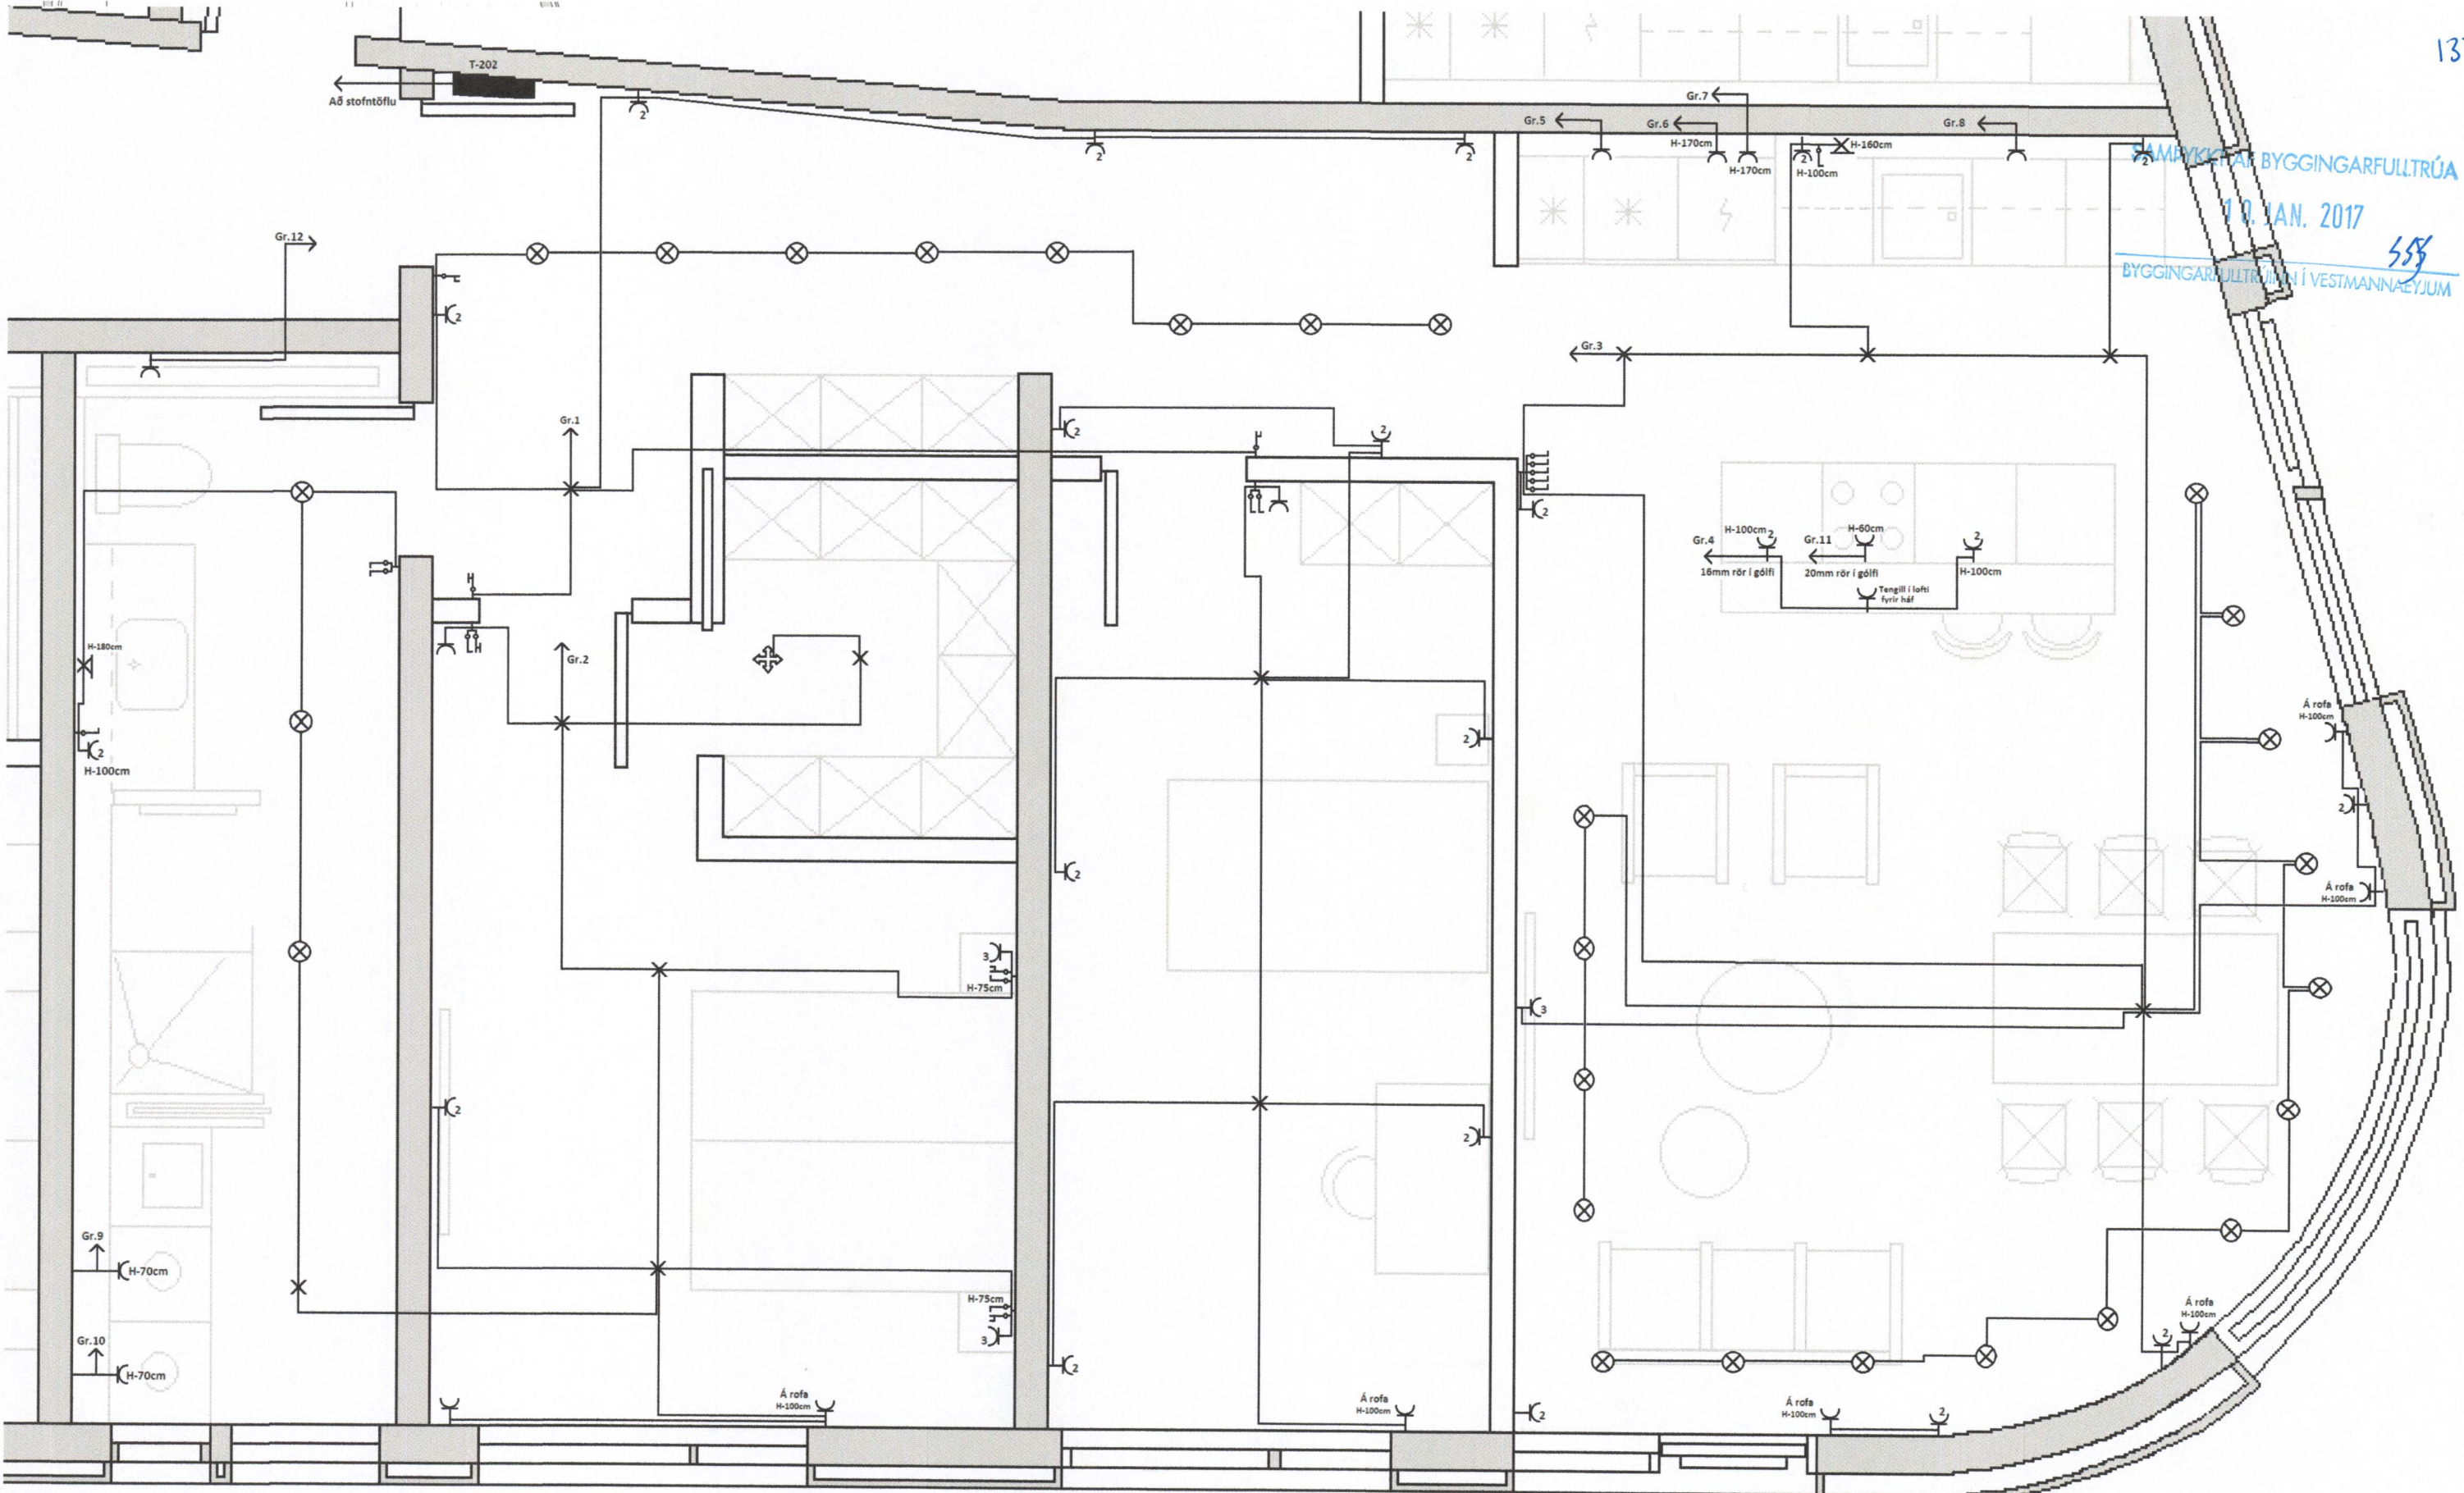

SAMBYGGINGARBYGGINGARFULLTRÚA
19. JAN. 2017
BYGGINGARFULLTRÚA Í VESTMANNAEYJUM

Strandvegur 30 Íbúð 202	
Raflögn einlínnumynd	
Hannað Teiknað	Hjálmar Brynjúlfsson lökk. rafv.taki
M: Ómálsett	Teikn. nr. 170421