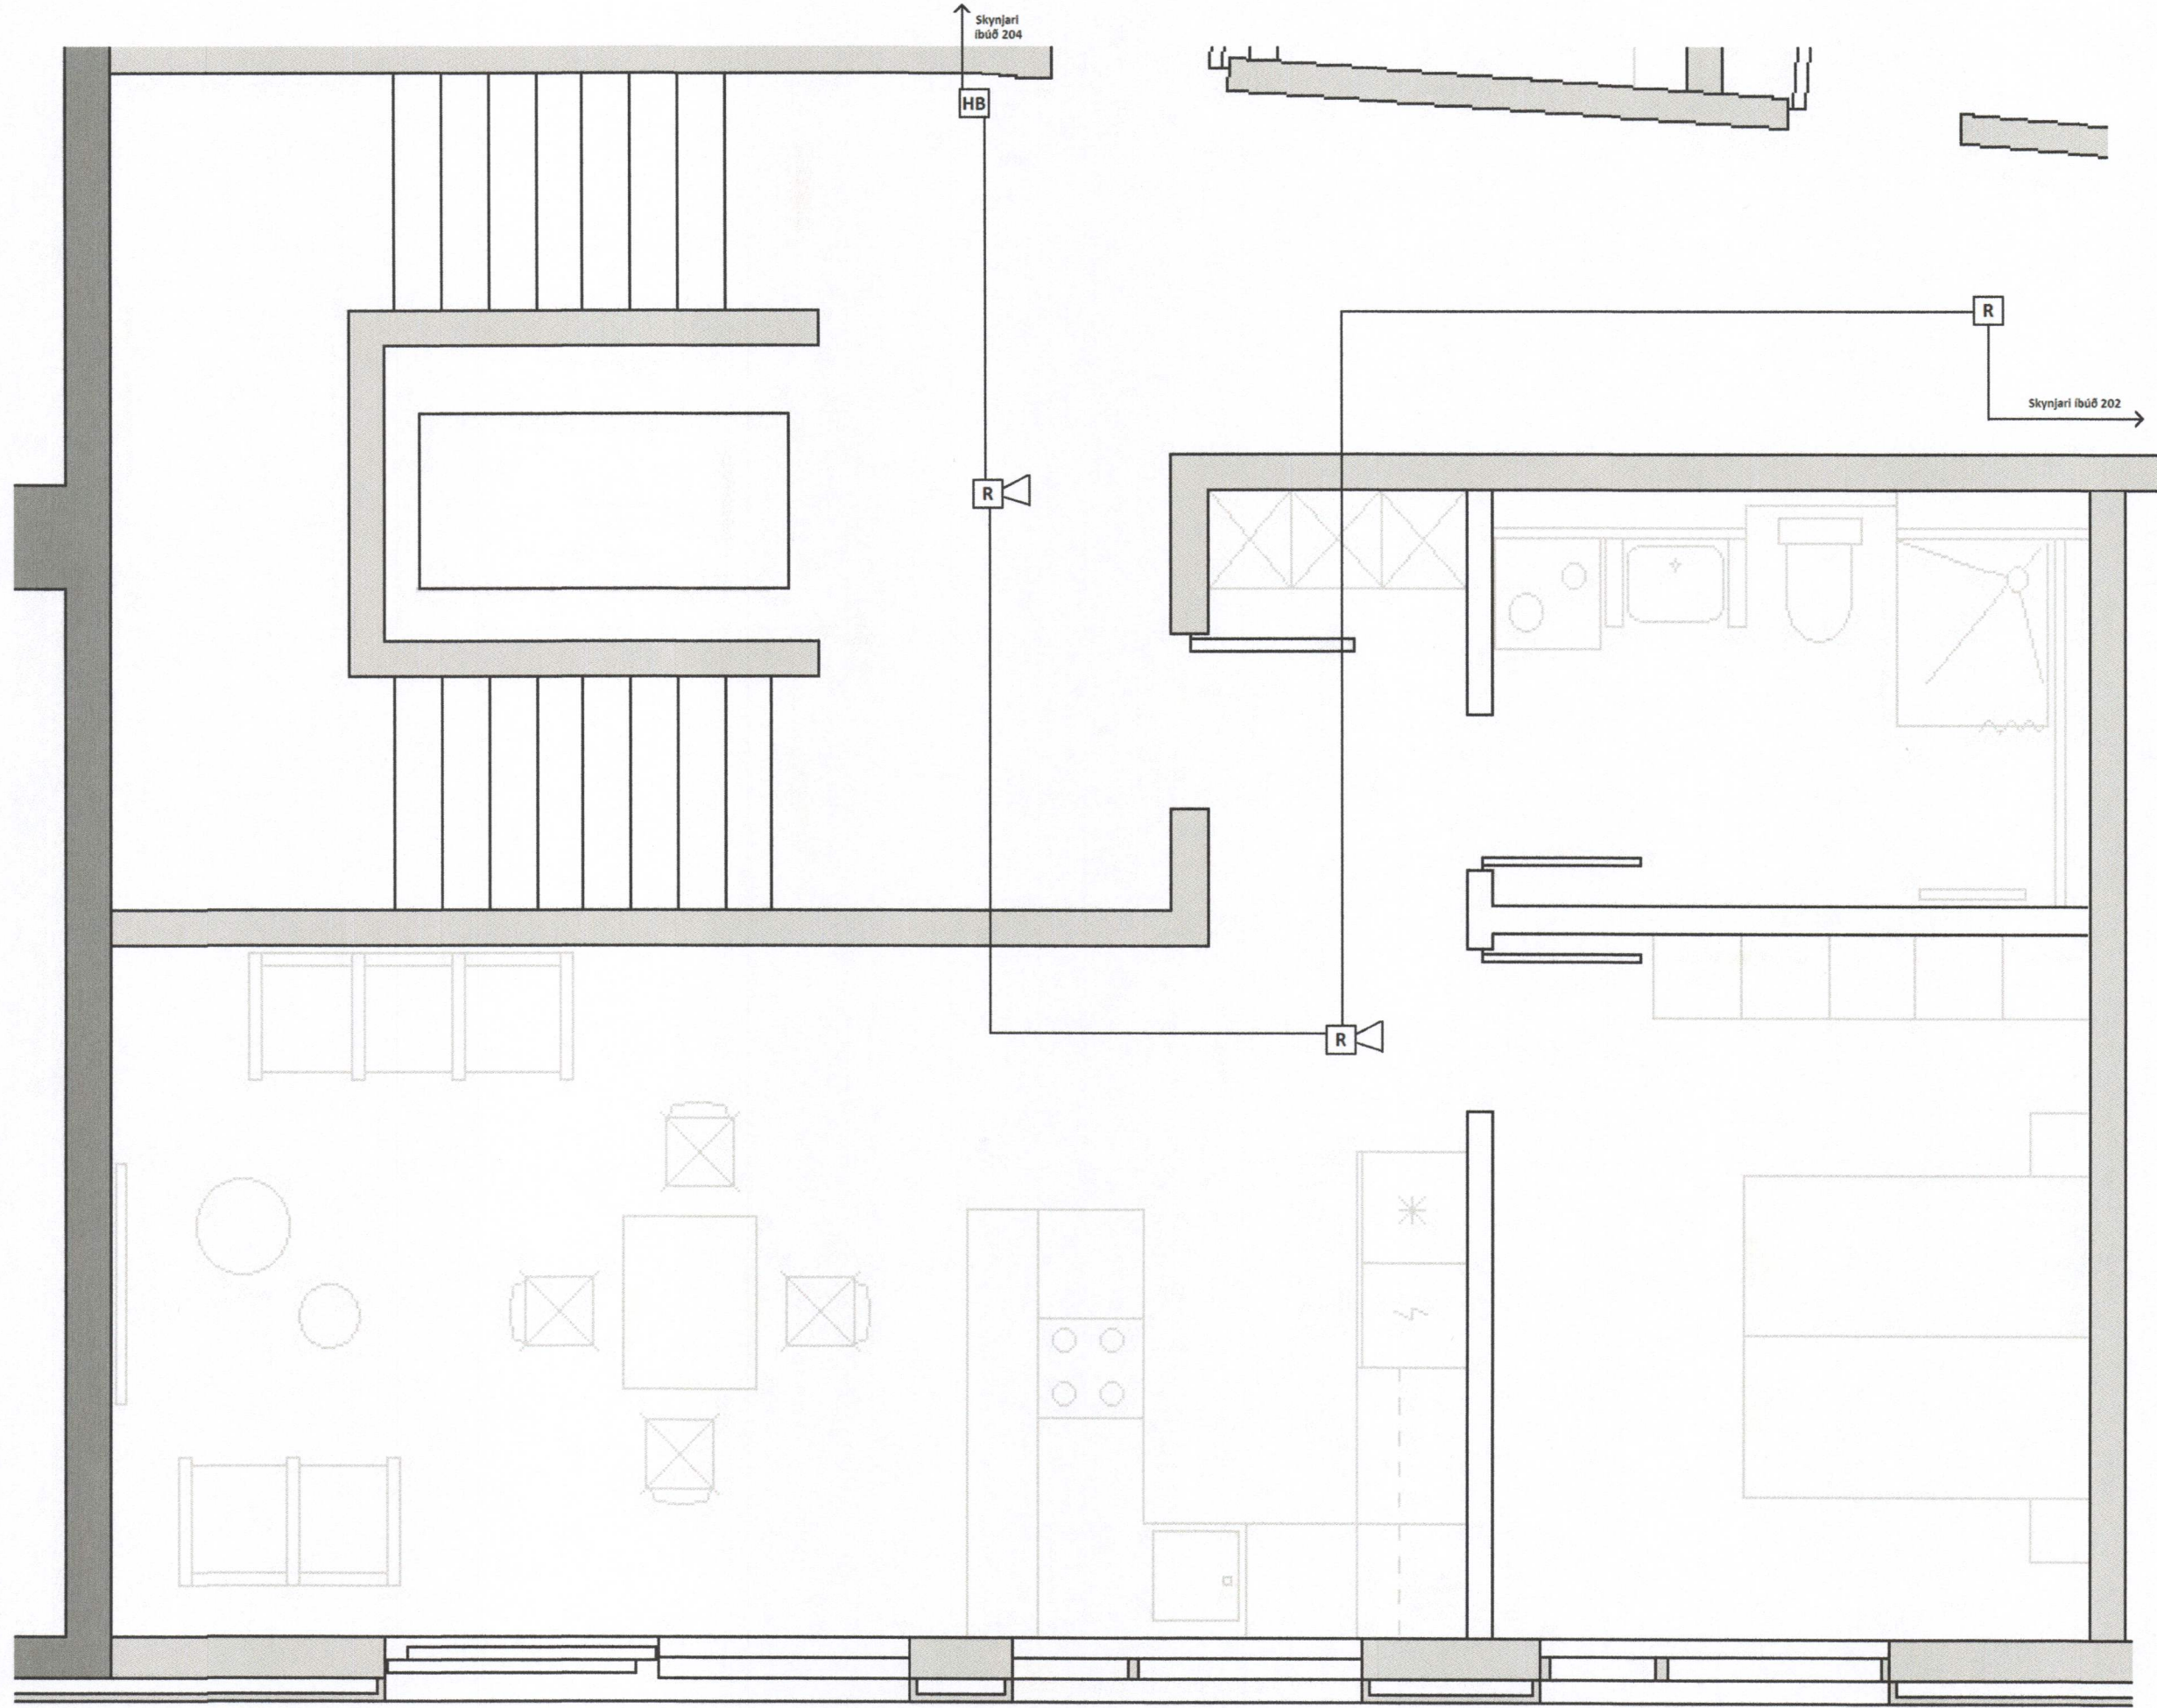

SAMÞYKKT AF BYGGINGARFULLTRÚA  
10. JAN. 2017  
BYGGINGARFULLTRÚINN Í VESTMANNAEYJUM

<b>Strandvegur 30 Íbúð 201</b>	
<b>Eldvarnarkerfi einlínnumynd</b>	
Hannað	<b>Hjálmar Brynjúlfsson</b>
Teiknað	lökk. rafv.taki
M: Ómálsett	Teikn. nr. 170413