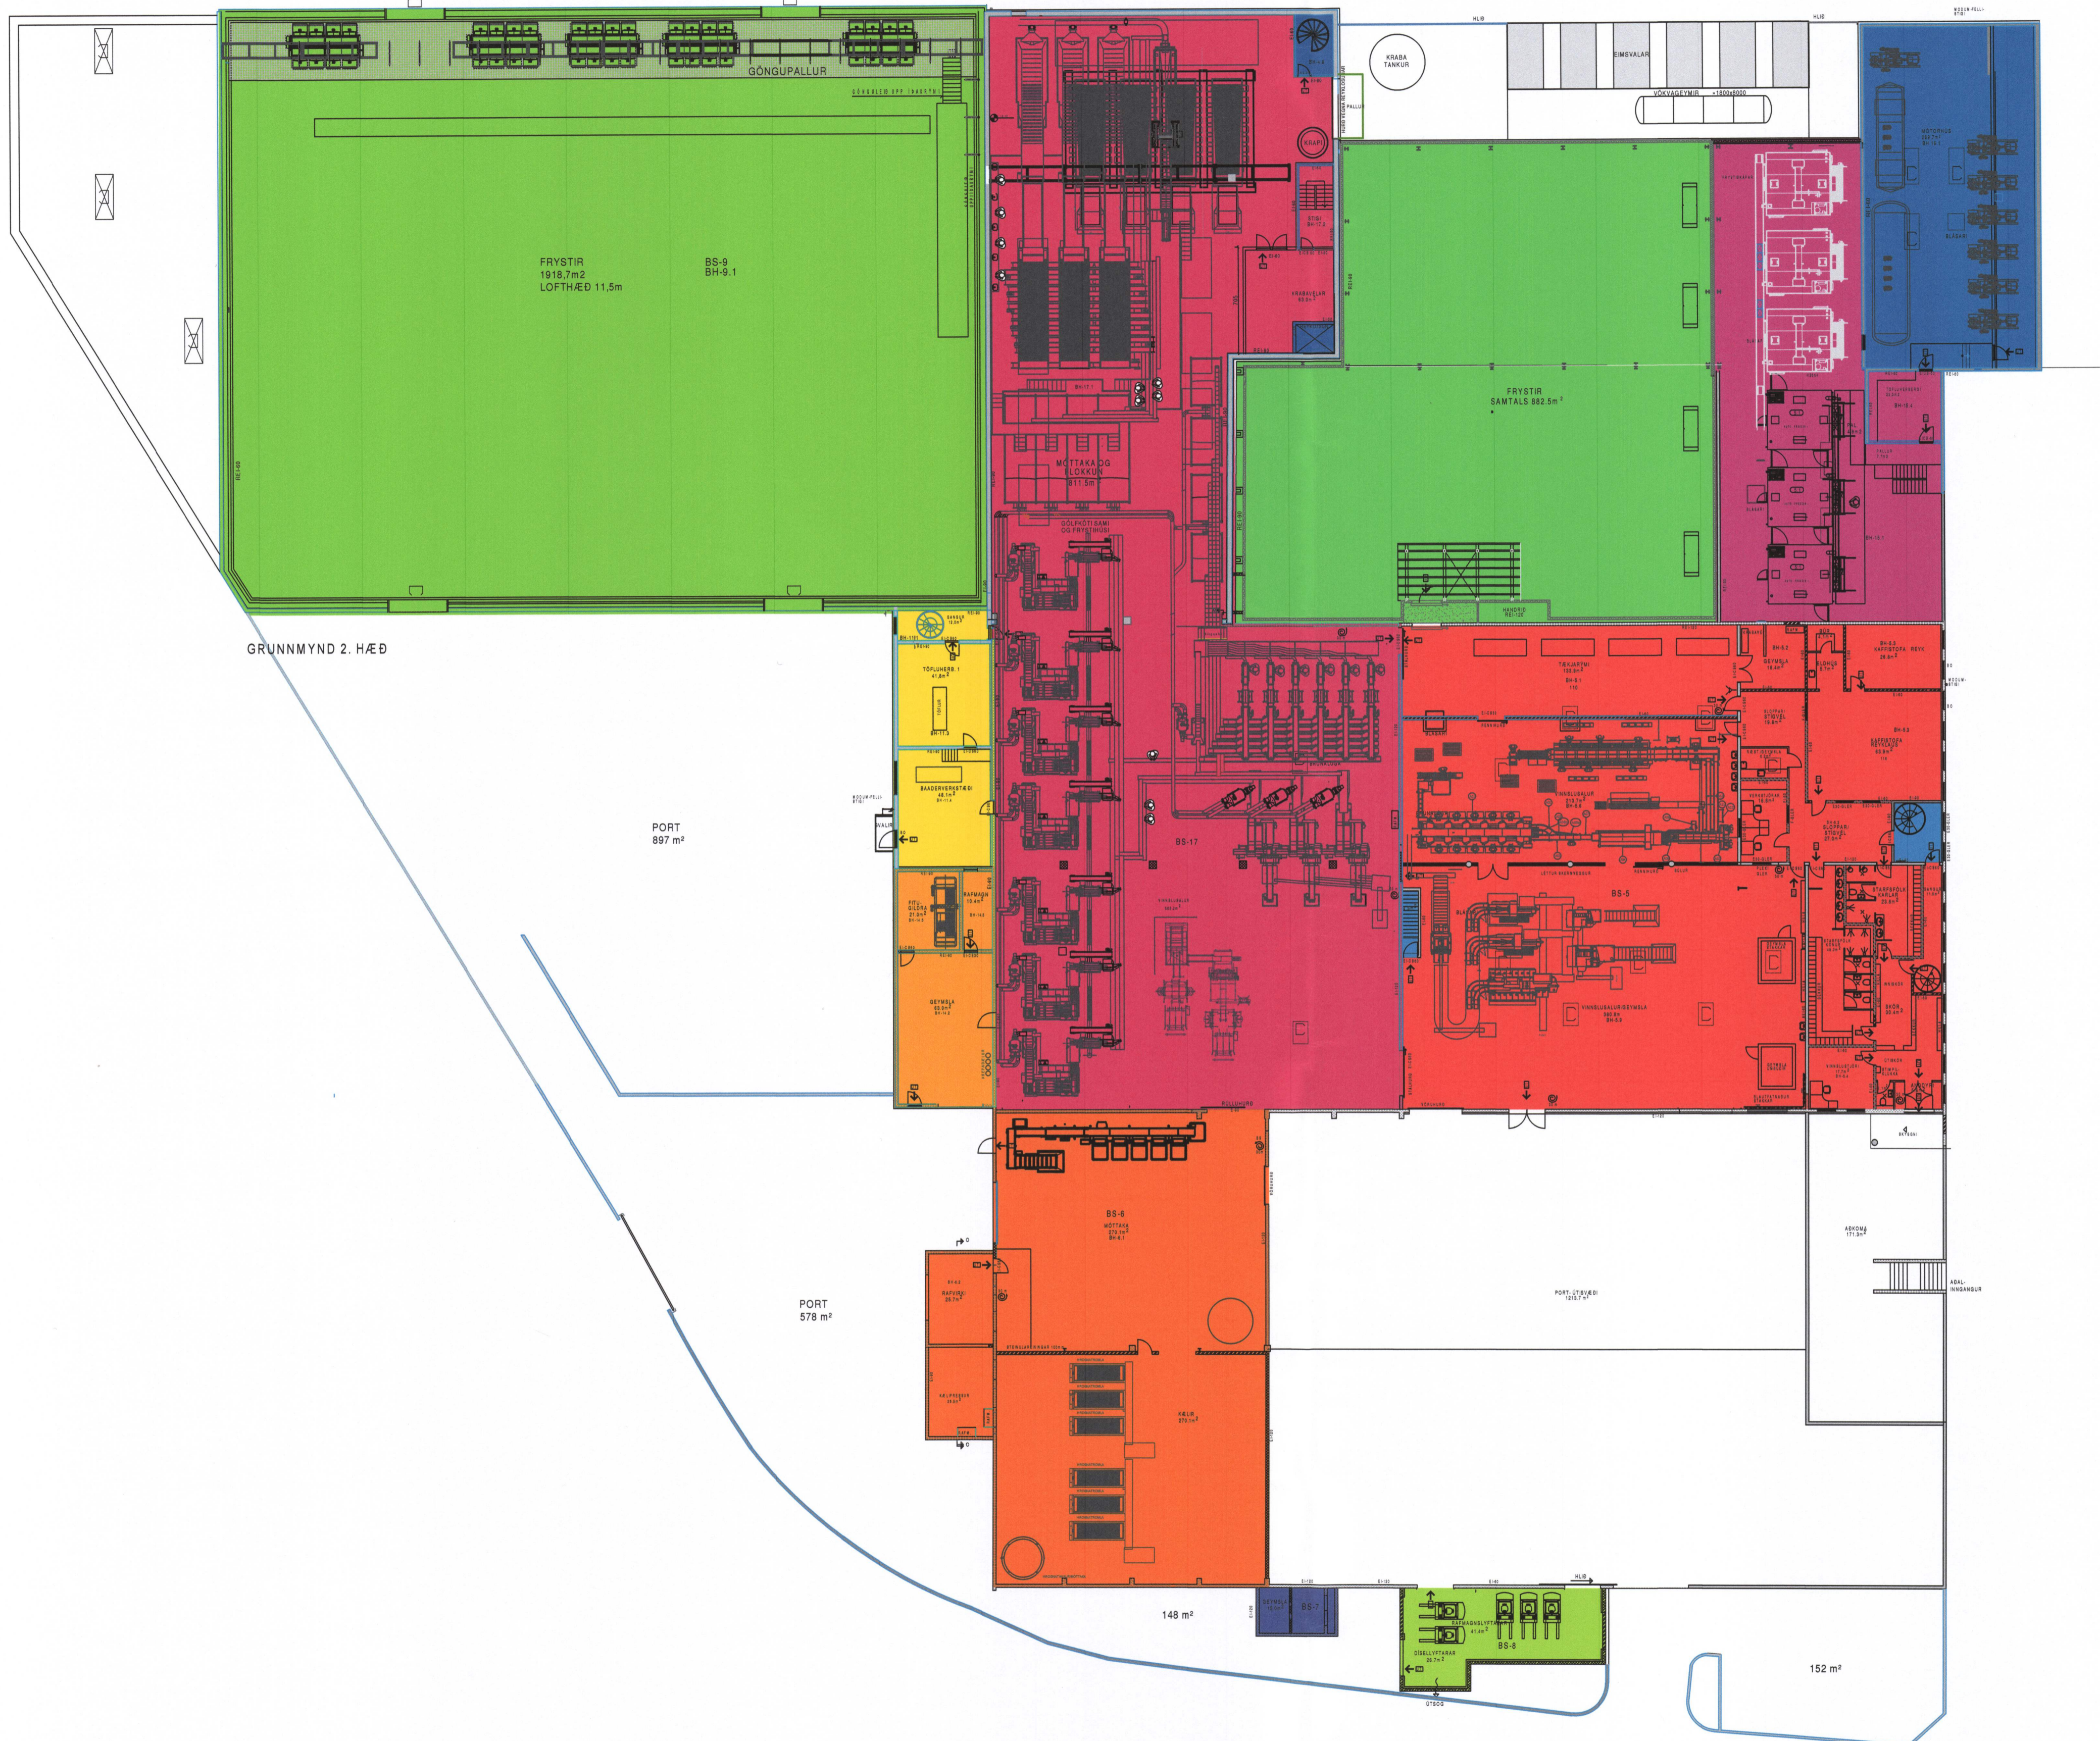

1 2 3 4 5 6 7 8 9 10 11 12

SAMÞYKKT AF BYGGINGARFULLTRÚA
 19. OKT. 2021
 BYGGINGARFULLTRÚNNI VESTMANNAEYJUM

- MEGINBRUNAHÖLF 1
- MEGINBRUNAHÖLF 2
- MEGINBRUNAHÖLF 5
- MEGINBRUNAHÖLF 6
- MEGINBRUNAHÖLF 7
- MEGINBRUNAHÖLF 8
- MEGINBRUNAHÖLF 9
- MEGINBRUNAHÖLF 11
- MEGINBRUNAHÖLF 14
- MEGINBRUNAHÖLF 15
- MEGINBRUNAHÖLF 16
- MEGINBRUNAHÖLF 17

SAMÞYKKT

ÍSFÉLAG VESTMANNAEYJA
 STRANDVEGUR 102
 BRUNAVARNIR
 MEGINBRUNAHÖLF
 GRUNNMYND 2. HÆÐ