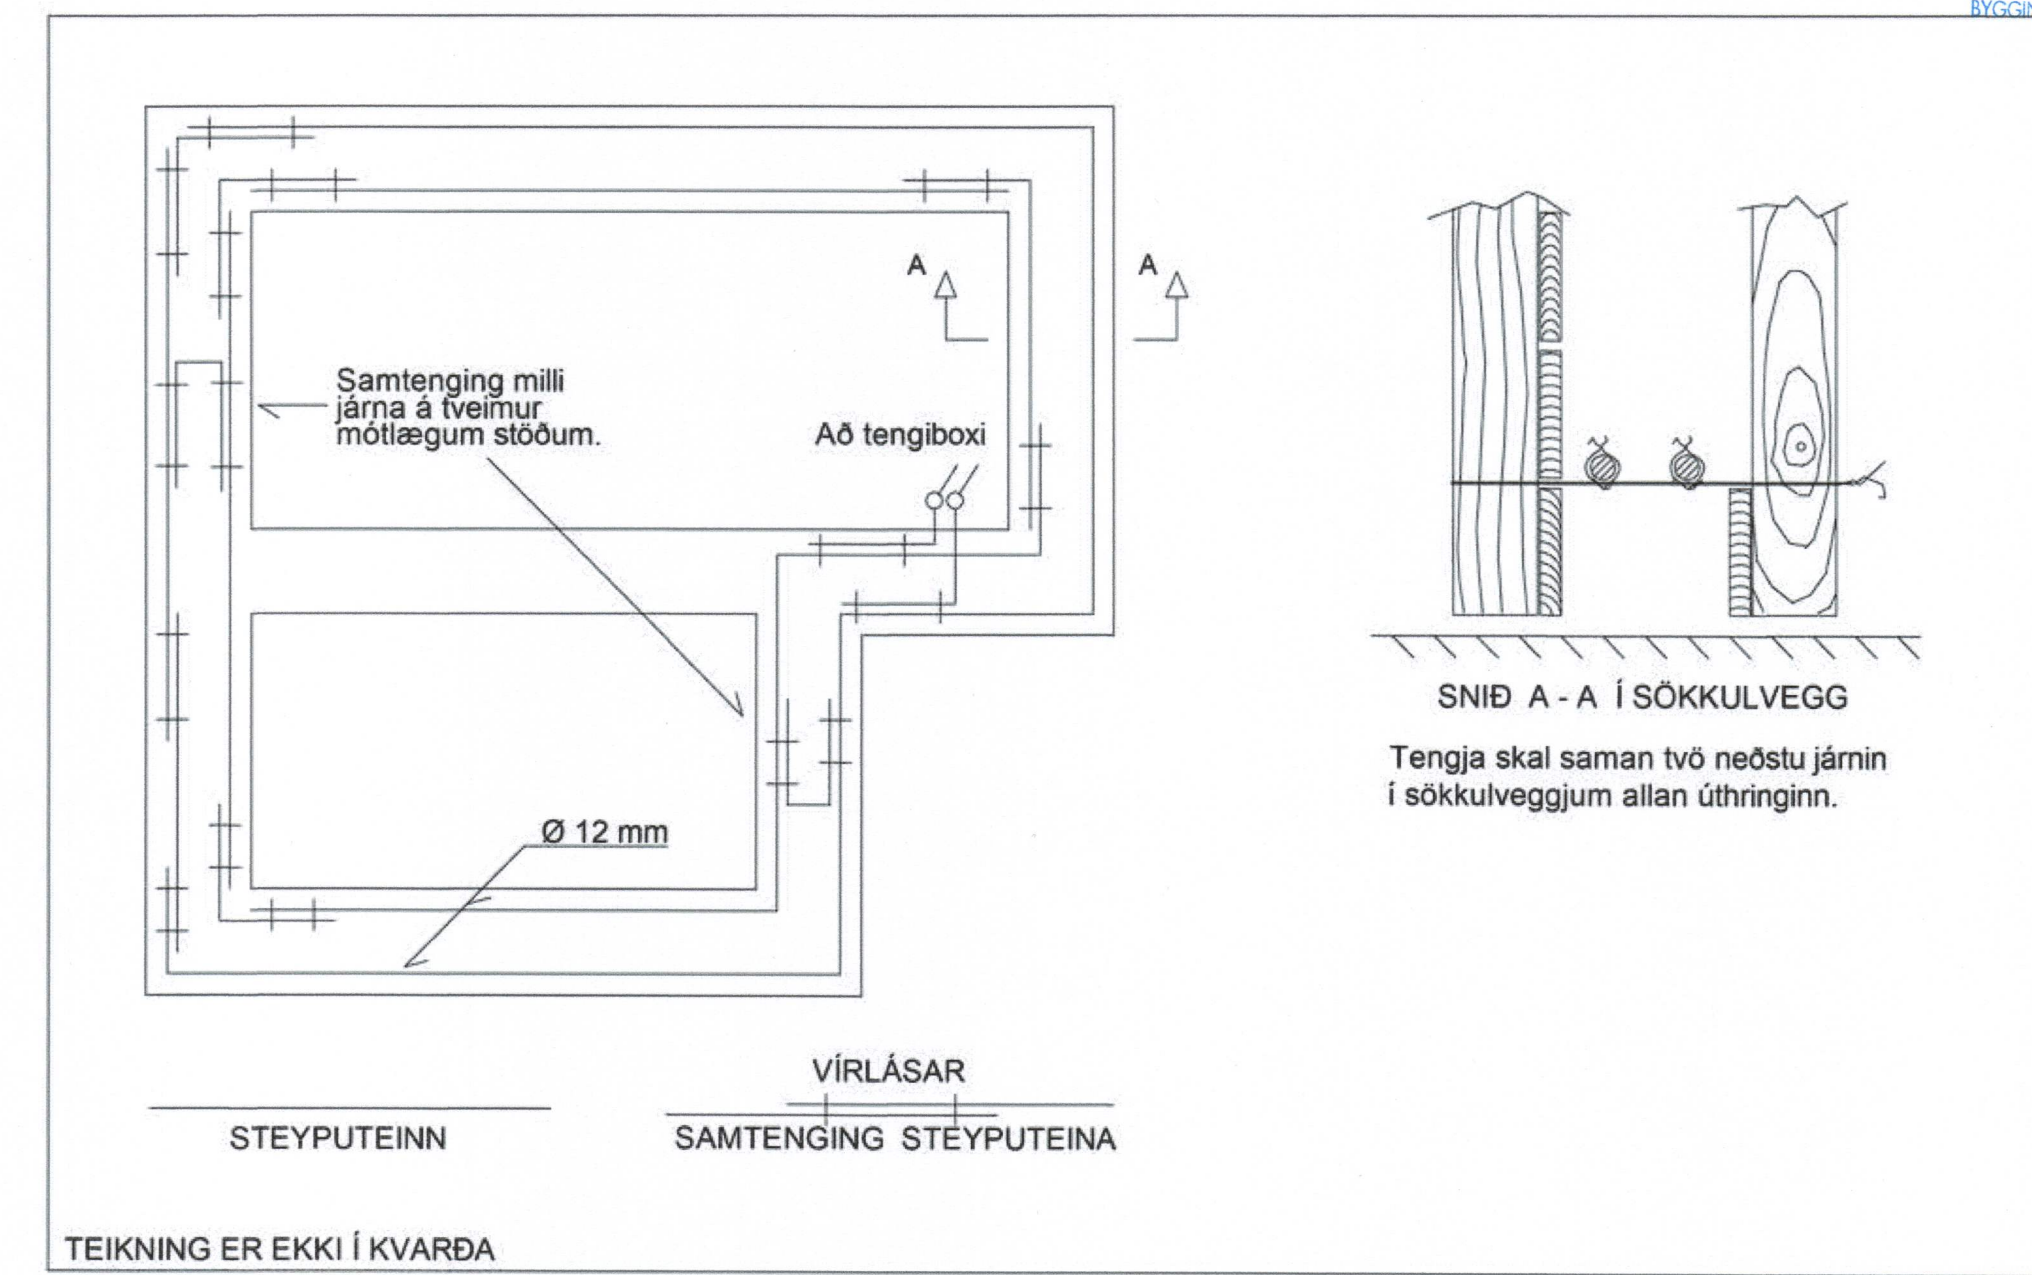

FYRIRMYND GRUNNMYND SÖKKULVEGGJA
DÆMIGERÐUR FRÁGANGUR

ÚTGÁFUFERILL					
ÚTG.	DAGS	SKYRINGAR	HANNAÐ	YFIRF.	SAMP.
01	21.04.2020	VERKTEIKNING	PJ	SÖE	PJ
DAGS. UNDRISKRIFTAR		ADALHÖNNUÐUR F.H. MANNVITS (NAFN OG KT.)			
22.04.2020		<i>Adalhönnuður</i>			
DAGS. UNDRISKRIFTAR		SAMRÆMINGARHÖNNUÐUR / HÖNNUNARSTJÓRI (NAFN OG KT.)			
		<i>Samræmingarhönnuður</i>			

STRANDVEGUR 14
RÝMI UNDIR HRÆFNISTÖNKUM
900 VESTMANNAEYJAR

HEITI TEIKNINGAR			
RAFKERFI			
SÖKKULSKAUT			
GRUNNMYND, SNÍÐ OG DÆMIGERÐAR SÉRTEIKNINGAR			
FRUMÚTGAFA	MKV	STÆRÐ	
21.4.2020	1:50 / 1:20	A1	
VERKNUMER	VERKHLUTI	TEIKNINGANUMER	ÚTGÁFA
2120489	000	EDR-0010	01