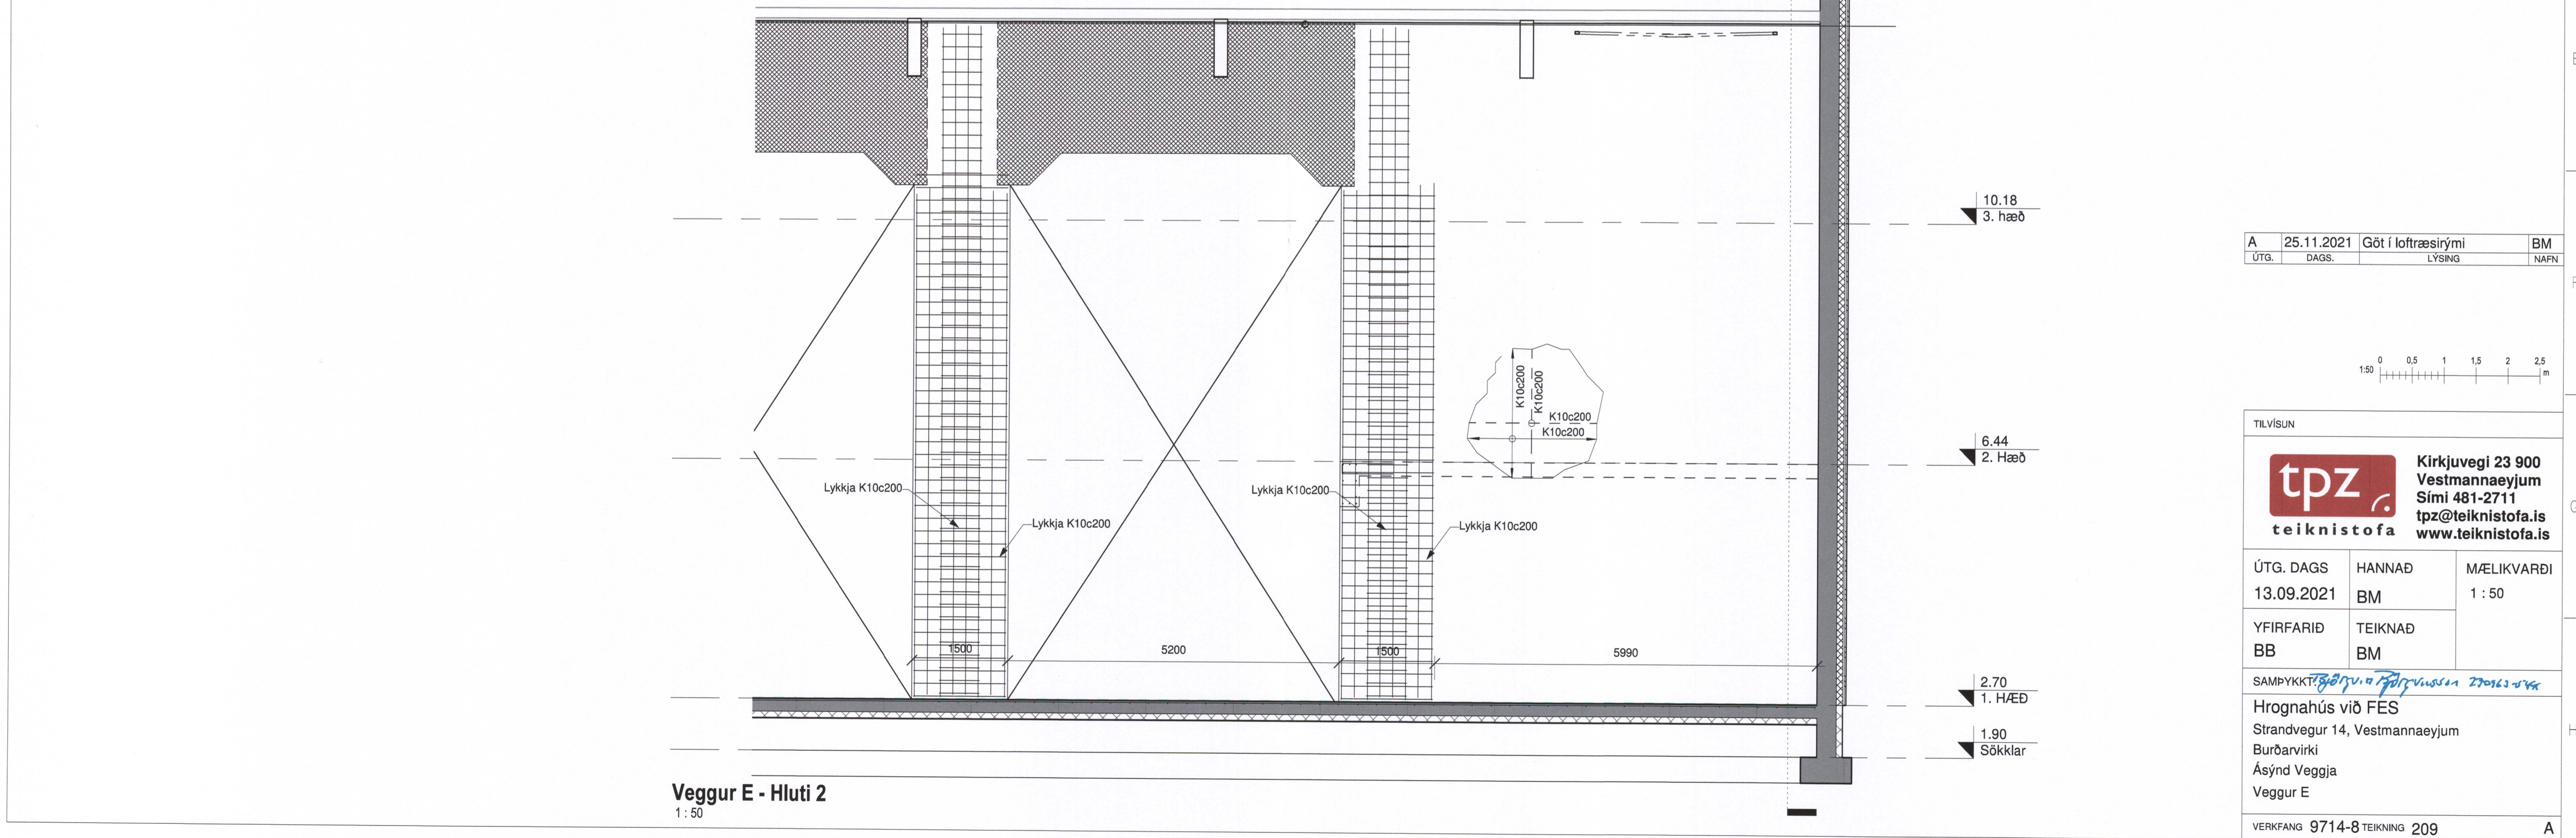

Veggur E - Hluti 1  
1:50

Veggur E - Hluti 2  
1:50

SAMPYKKT AF BYGGINGARFULLTRÚA  
6. DES. 2021  
BYGGINGARFULLTRÚNNI Í VESTMANNNAEYJUM

UNDIRRITUN SAMRÆMINGARHÖNNUBAR  
*Tybjörgu Þórguðsdóttur*

|      |            |                    |      |
|------|------------|--------------------|------|
| A    | 25.11.2021 | Göt í loftrásirými | BM   |
| ÚTG. | DAGS.      | LYSING             | NAFN |